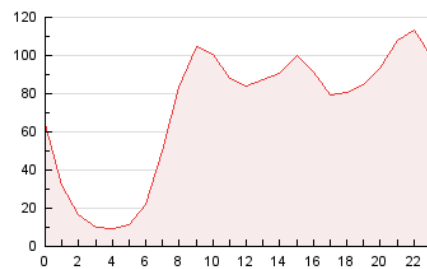

2. Secciones (Nacional e Internacional)

	PAGINAS	%
HOME	439.987	25.83 %
RESTO	1.263.325	74.17 %

3. Por día del mes (Nacional e Internacional)

Día	N. únicos	Visitas	Páginas	Día	N. únicos	Visitas	Páginas	Día	N. únicos	Visitas	Páginas
1	33.193	39.170	60.725	11	27.450	32.797	51.774	21	27.863	33.560	57.013
2	32.754	38.059	57.949	12	22.109	26.658	45.428	22	24.833	29.341	49.382
3	33.417	39.061	59.007	13	26.457	32.269	55.412	23	20.205	23.769	37.451
4	30.100	35.598	57.517	14	29.228	34.818	57.954	24	26.305	31.375	49.401
5	26.698	32.787	52.242	15	29.958	34.907	55.187	25	24.597	29.258	47.958
6	30.255	36.953	60.584	16	33.918	39.385	59.923	26	19.143	23.587	41.256
7	33.658	39.740	63.211	17	31.395	36.371	56.951	27	19.183	23.292	42.221
8	30.922	37.492	64.110	18	35.590	42.181	65.266	28	26.474	31.355	51.996
9	26.119	30.582	48.627	19	43.414	49.923	74.321	29	31.169	36.682	60.258
10	25.400	29.968	46.767	20	31.523	38.256	64.579	30	27.046	32.050	51.909
								31	28.408	34.268	56.933

4. Gráficas (Nacional e Internacional)

4.1 Por día de la semana (promedio)

N. únicos / Visitas (x 100)

Páginas (x 100)

4.2 Por franja horaria (promedio)

Visitas_ (x 1000)

Páginas (x 1000)

4.3 Por meses