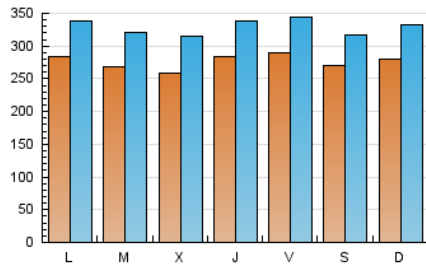

2. Secciones (Nacional)

	PAGINAS	%
HOME	428.798	25.96 %
RESTO	1.222.905	74.04 %

3. Por día del mes (Nacional)

Día	N. únicos	Visitas	Páginas	Día	N. únicos	Visitas	Páginas	Día	N. únicos	Visitas	Páginas
1	31.989	37.826	58.798	11	26.488	31.633	49.907	21	26.920	32.465	55.239
2	31.707	36.869	56.203	12	21.221	25.652	43.751	22	23.903	28.327	47.804
3	32.391	37.997	57.386	13	25.012	30.833	53.410	23	19.522	22.988	36.250
4	29.050	34.423	55.649	14	28.213	33.586	56.114	24	25.511	30.488	48.062
5	25.751	31.686	50.633	15	28.935	33.771	53.460	25	23.738	28.285	46.367
6	29.367	35.868	58.960	16	32.846	38.183	58.110	26	18.299	22.650	39.814
7	32.683	38.612	61.462	17	30.341	35.259	55.171	27	18.376	22.414	40.753
8	29.796	36.161	62.100	18	34.413	40.975	63.454	28	25.775	30.531	50.681
9	25.144	29.599	47.090	19	42.169	48.664	72.528	29	30.351	35.793	58.744
10	24.471	28.847	45.046	20	30.312	37.057	62.687	30	26.329	31.239	50.624
								31	27.569	33.334	55.446

4. Gráficas (Nacional)

4.1 Por día de la semana (promedio)

N. únicos / Visitas (x 100)

Páginas (x 100)

4.2 Por franja horaria (promedio)

Visitas_ (x 1000)

Páginas (x 1000)

4.3 Por meses