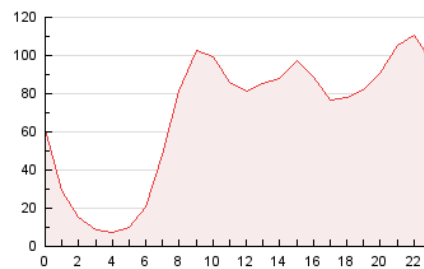

2. Secciones (Nacional)

	PAGINAS	%
HOME	428.798	25.96 %
RESTO	1.222.905	74.04 %

3. Por día del mes (Nacional)

Día	N. únicos	Visitas	Páginas	Día	N. únicos	Visitas	Páginas	Día	N. únicos	Visitas	Páginas
1	31.989	37.826	58.798	11	26.488	31.633	49.907	21	26.920	32.465	55.239
2	31.707	36.869	56.203	12	21.221	25.652	43.751	22	23.903	28.327	47.804
3	32.391	37.997	57.386	13	25.012	30.833	53.410	23	19.522	22.988	36.250
4	29.050	34.423	55.649	14	28.213	33.586	56.114	24	25.511	30.488	48.062
5	25.751	31.686	50.633	15	28.935	33.771	53.460	25	23.738	28.285	46.367
6	29.367	35.868	58.960	16	32.846	38.183	58.110	26	18.299	22.650	39.814
7	32.683	38.612	61.462	17	30.341	35.259	55.171	27	18.376	22.414	40.753
8	29.796	36.161	62.100	18	34.413	40.975	63.454	28	25.775	30.531	50.681
9	25.144	29.599	47.090	19	42.169	48.664	72.528	29	30.351	35.793	58.744
10	24.471	28.847	45.046	20	30.312	37.057	62.687	30	26.329	31.239	50.624
								31	27.569	33.334	55.446

4. Gráficas (Nacional)

4.1 Por día de la semana (promedio)

N. únicos / Visitas (x 100)

Páginas (x 100)

4.2 Por franja horaria (promedio)

Visitas_ (x 1000)

Páginas (x 1000)

4.3 Por meses