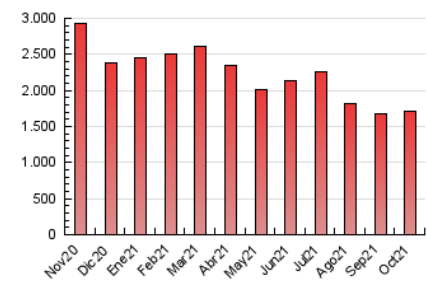

Páginas (x 1000)