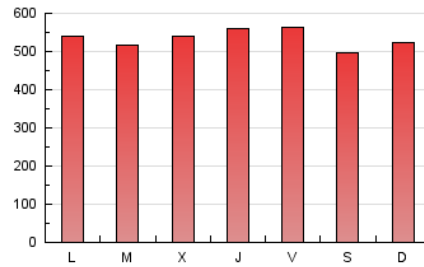

2. Secciones (Nacional)

	PAGINAS	%
HOME	428.798	25.96 %
RESTO	1.222.905	74.04 %

3. Por día del mes (Nacional)

Día	N. únicos	Visitas	Páginas	Día	N. únicos	Visitas	Páginas	Día	N. únicos	Visitas	Páginas
1	31.989	37.826	58.798	11	26.488	31.633	49.907	21	26.920	32.465	55.239
2	31.707	36.869	56.203	12	21.221	25.652	43.751	22	23.903	28.327	47.804
3	32.391	37.997	57.386	13	25.012	30.833	53.410	23	19.522	22.988	36.250
4	29.050	34.423	55.649	14	28.213	33.586	56.114	24	25.511	30.488	48.062
5	25.751	31.686	50.633	15	28.935	33.771	53.460	25	23.738	28.285	46.367
6	29.367	35.868	58.960	16	32.846	38.183	58.110	26	18.299	22.650	39.814
7	32.683	38.612	61.462	17	30.341	35.259	55.171	27	18.376	22.414	40.753
8	29.796	36.161	62.100	18	34.413	40.975	63.454	28	25.775	30.531	50.681
9	25.144	29.599	47.090	19	42.169	48.664	72.528	29	30.351	35.793	58.744
10	24.471	28.847	45.046	20	30.312	37.057	62.687	30	26.329	31.239	50.624
								31	27.569	33.334	55.446

4. Gráficas (Nacional)

4.1 Por día de la semana (promedio)

N. únicos / Visitas (x 100)

Páginas (x 100)

4.2 Por franja horaria (promedio)

Visitas_ (x 1000)

Páginas (x 1000)

4.3 Por meses