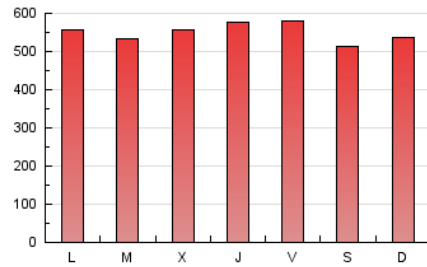

DiariodePontevedra

1. Cifras totales y promedios (Nacional e Internacional)

MES - AÑO	NAVEGADORES UNICOS	VISITAS	PAGINAS
Octubre - 2021	478.391	1.055.512	1.703.312
PROMEDIO DIARIO	28.670	34.049	54.946
PROMEDIO LUNES-VIERNES	28.753	34.315	56.114
PROMEDIO SABADO-DOMINGO	28.497	33.489	52.492
PAGINAS / VISITAS	1,61		
DURACION MEDIA VISITAS	0:01:21		
DURACION MEDIA PAGINAS	0:02:11		

2. Secciones (Nacional e Internacional)

	PAGINAS	%
HOME	439.987	25.83 %
RESTO	1.263.325	74.17 %

3. Por día del mes (Nacional e Internacional)

Día	N. únicos	Visitas	Páginas	Día	N. únicos	Visitas	Páginas	Día	N. únicos	Visitas	Páginas
1	33.193	39.170	60.725	11	27.450	32.797	51.774	21	27.863	33.560	57.013
2	32.754	38.059	57.949	12	22.109	26.658	45.428	22	24.833	29.341	49.382
3	33.417	39.061	59.007	13	26.457	32.269	55.412	23	20.205	23.769	37.451
4	30.100	35.598	57.517	14	29.228	34.818	57.954	24	26.305	31.375	49.401
5	26.698	32.787	52.242	15	29.958	34.907	55.187	25	24.597	29.258	47.958
6	30.255	36.953	60.584	16	33.918	39.385	59.923	26	19.143	23.587	41.256
7	33.658	39.740	63.211	17	31.395	36.371	56.951	27	19.183	23.292	42.221
8	30.922	37.492	64.110	18	35.590	42.181	65.266	28	26.474	31.355	51.996
9	26.119	30.582	48.627	19	43.414	49.923	74.321	29	31.169	36.682	60.258
10	25.400	29.968	46.767	20	31.523	38.256	64.579	30	27.046	32.050	51.909
								31	28.408	34.268	56.933

4. Gráficas (Nacional e Internacional)

4.1 Por día de la semana (promedio)

N. únicos / Visitas (x 100)

Páginas (x 100)

4.2 Por franja horaria (promedio)

Visitas_ (x 1000)

Páginas (x 1000)

4.3 Por meses