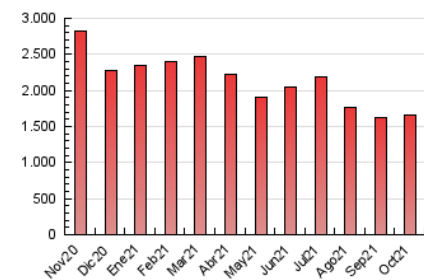

Páginas (x 1000)