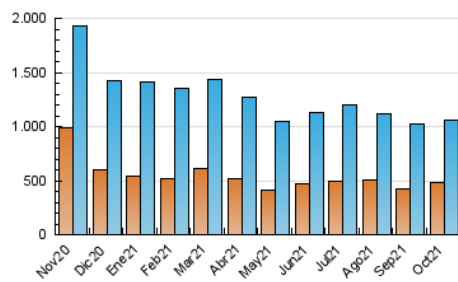

4.3 Por meses

N. únicos / Visitas (x 1000)