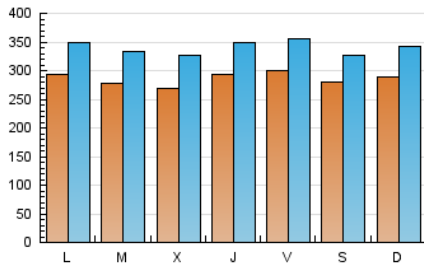

DiariodePontevedra

1. Cifras totales y promedios (Nacional e Internacional)

MES - AÑO	NAVEGADORES UNICOS	VISITAS	PAGINAS
Octubre - 2021	478.391	1.055.512	1.703.312
PROMEDIO DIARIO	28.670	34.049	54.946
PROMEDIO LUNES-VIERNES	28.753	34.315	56.114
PROMEDIO SABADO-DOMINGO	28.497	33.489	52.492
PAGINAS / VISITAS	1,61		
DURACION MEDIA VISITAS	0:01:21		
DURACION MEDIA PAGINAS	0:02:11		

2. Secciones (Nacional e Internacional)

	PAGINAS	%
HOME	439.987	25.83 %
RESTO	1.263.325	74.17 %

3. Por día del mes (Nacional e Internacional)

Día	N. únicos	Visitas	Páginas	Día	N. únicos	Visitas	Páginas	Día	N. únicos	Visitas	Páginas
1	33.193	39.170	60.725	11	27.450	32.797	51.774	21	27.863	33.560	57.013
2	32.754	38.059	57.949	12	22.109	26.658	45.428	22	24.833	29.341	49.382
3	33.417	39.061	59.007	13	26.457	32.269	55.412	23	20.205	23.769	37.451
4	30.100	35.598	57.517	14	29.228	34.818	57.954	24	26.305	31.375	49.401
5	26.698	32.787	52.242	15	29.958	34.907	55.187	25	24.597	29.258	47.958
6	30.255	36.953	60.584	16	33.918	39.385	59.923	26	19.143	23.587	41.256
7	33.658	39.740	63.211	17	31.395	36.371	56.951	27	19.183	23.292	42.221
8	30.922	37.492	64.110	18	35.590	42.181	65.266	28	26.474	31.355	51.996
9	26.119	30.582	48.627	19	43.414	49.923	74.321	29	31.169	36.682	60.258
10	25.400	29.968	46.767	20	31.523	38.256	64.579	30	27.046	32.050	51.909
								31	28.408	34.268	56.933

4. Gráficas (Nacional e Internacional)

4.1 Por día de la semana (promedio)

N. únicos / Visitas (x 100)

Páginas (x 100)

4.2 Por franja horaria (promedio)

Visitas_ (x 1000)

Páginas (x 1000)

4.3 Por meses