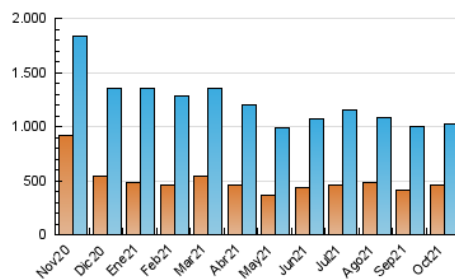

2. Secciones (Nacional)

	PAGINAS	%
HOME	428.798	25.96 %
RESTO	1.222.905	74.04 %

3. Por día del mes (Nacional)

Día	N. únicos	Visitas	Páginas	Día	N. únicos	Visitas	Páginas	Día	N. únicos	Visitas	Páginas
1	31.989	37.826	58.798	11	26.488	31.633	49.907	21	26.920	32.465	55.239
2	31.707	36.869	56.203	12	21.221	25.652	43.751	22	23.903	28.327	47.804
3	32.391	37.997	57.386	13	25.012	30.833	53.410	23	19.522	22.988	36.250
4	29.050	34.423	55.649	14	28.213	33.586	56.114	24	25.511	30.488	48.062
5	25.751	31.686	50.633	15	28.935	33.771	53.460	25	23.738	28.285	46.367
6	29.367	35.868	58.960	16	32.846	38.183	58.110	26	18.299	22.650	39.814
7	32.683	38.612	61.462	17	30.341	35.259	55.171	27	18.376	22.414	40.753
8	29.796	36.161	62.100	18	34.413	40.975	63.454	28	25.775	30.531	50.681
9	25.144	29.599	47.090	19	42.169	48.664	72.528	29	30.351	35.793	58.744
10	24.471	28.847	45.046	20	30.312	37.057	62.687	30	26.329	31.239	50.624
								31	27.569	33.334	55.446

4. Gráficas (Nacional)

4.1 Por día de la semana (promedio)

N. únicos / Visitas (x 100)

Páginas (x 100)

4.2 Por franja horaria (promedio)

Visitas_ (x 1000)

Páginas (x 1000)

4.3 Por meses

N. únicos / Visitas (x 1000)

Páginas (x 1000)

5. Observaciones

Este Medio Electrónico de Comunicación ha sido medido por la herramienta Google Analytics de Google

6. Definiciones básicas (Para más información ver Normas Técnicas para el Control de los Medios Electrónicos de Comunicación)

Visita:

Una secuencia ininterrumpida de páginas servidas a un usuario válido. Si dicho usuario no realiza peticiones de páginas en un periodo de tiempo (30 min) la siguiente petición constituirá el inicio de una nueva visita.