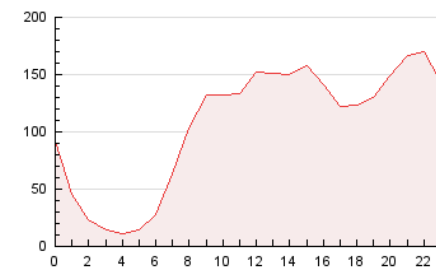

2. Secciones (Nacional)

	PAGINAS	%
HOME	619.132	24.26 %
RESTO	1.933.111	75.74 %

3. Por día del mes (Nacional)

Día	N. únicos	Visitas	Páginas	Día	N. únicos	Visitas	Páginas	Día	N. únicos	Visitas	Páginas
1	43.795	52.415	85.582	11	29.200	35.436	59.799	21	42.074	54.418	93.146
2	44.980	53.959	83.640	12	45.893	54.186	82.520	22	84.150	97.313	140.041
3	36.026	44.562	71.410	13	38.560	48.141	78.475	23	46.517	57.534	92.212
4	38.820	46.583	71.782	14	39.485	49.170	81.933	24	44.479	56.533	90.791
5	38.841	46.116	73.502	15	28.459	35.346	60.187	25	33.659	43.954	73.710
6	36.089	44.580	75.636	16	26.419	32.763	57.898	26	31.572	40.770	70.403
7	41.682	50.713	87.750	17	31.514	40.269	70.604	27	44.800	55.814	89.799
8	46.885	56.746	92.459	18	30.434	37.733	65.042	28	36.348	45.787	81.478
9	37.905	46.384	80.447	19	41.915	53.093	91.603	29	31.563	41.669	78.135
10	28.276	34.851	60.271	20	45.509	58.447	100.568	30	56.359	73.860	129.777
								31	36.485	47.105	81.643

4. Gráficas (Nacional)

4.1 Por día de la semana (promedio)

N. únicos / Visitas (x 100)

Páginas (x 100)

4.2 Por franja horaria (promedio)

Visitas (x 1000)

Páginas (x 1000)

4.3 Por meses