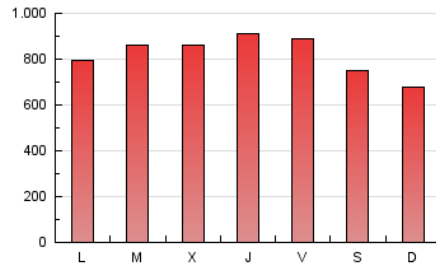

2. Secciones (Nacional)

	PAGINAS	%
HOME	619.132	24.26 %
RESTO	1.933.111	75.74 %

3. Por día del mes (Nacional)

Día	N. únicos	Visitas	Páginas	Día	N. únicos	Visitas	Páginas	Día	N. únicos	Visitas	Páginas
1	43.795	52.415	85.582	11	29.200	35.436	59.799	21	42.074	54.418	93.146
2	44.980	53.959	83.640	12	45.893	54.186	82.520	22	84.150	97.313	140.041
3	36.026	44.562	71.410	13	38.560	48.141	78.475	23	46.517	57.534	92.212
4	38.820	46.583	71.782	14	39.485	49.170	81.933	24	44.479	56.533	90.791
5	38.841	46.116	73.502	15	28.459	35.346	60.187	25	33.659	43.954	73.710
6	36.089	44.580	75.636	16	26.419	32.763	57.898	26	31.572	40.770	70.403
7	41.682	50.713	87.750	17	31.514	40.269	70.604	27	44.800	55.814	89.799
8	46.885	56.746	92.459	18	30.434	37.733	65.042	28	36.348	45.787	81.478
9	37.905	46.384	80.447	19	41.915	53.093	91.603	29	31.563	41.669	78.135
10	28.276	34.851	60.271	20	45.509	58.447	100.568	30	56.359	73.860	129.777
								31	36.485	47.105	81.643

4. Gráficas (Nacional)

4.1 Por día de la semana (promedio)

N. únicos / Visitas (x 100)

Páginas (x 100)

4.2 Por franja horaria (promedio)

Visitas (x 1000)

Páginas (x 1000)

4.3 Por meses