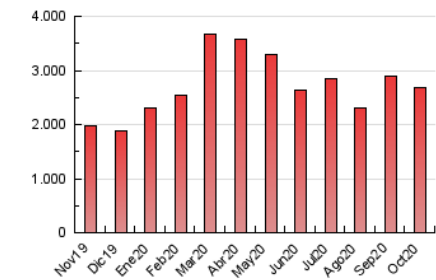

Páginas (x 1000)