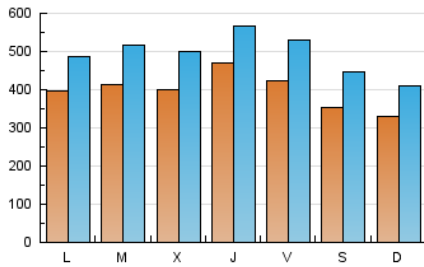

2. Secciones (Nacional)

	PAGINAS	%
HOME	619.132	24.26 %
RESTO	1.933.111	75.74 %

3. Por día del mes (Nacional)

Día	N. únicos	Visitas	Páginas	Día	N. únicos	Visitas	Páginas	Día	N. únicos	Visitas	Páginas
1	43.795	52.415	85.582	11	29.200	35.436	59.799	21	42.074	54.418	93.146
2	44.980	53.959	83.640	12	45.893	54.186	82.520	22	84.150	97.313	140.041
3	36.026	44.562	71.410	13	38.560	48.141	78.475	23	46.517	57.534	92.212
4	38.820	46.583	71.782	14	39.485	49.170	81.933	24	44.479	56.533	90.791
5	38.841	46.116	73.502	15	28.459	35.346	60.187	25	33.659	43.954	73.710
6	36.089	44.580	75.636	16	26.419	32.763	57.898	26	31.572	40.770	70.403
7	41.682	50.713	87.750	17	31.514	40.269	70.604	27	44.800	55.814	89.799
8	46.885	56.746	92.459	18	30.434	37.733	65.042	28	36.348	45.787	81.478
9	37.905	46.384	80.447	19	41.915	53.093	91.603	29	31.563	41.669	78.135
10	28.276	34.851	60.271	20	45.509	58.447	100.568	30	56.359	73.860	129.777
								31	36.485	47.105	81.643

4. Gráficas (Nacional)

4.1 Por día de la semana (promedio)

N. únicos / Visitas (x 100)

Páginas (x 100)

4.2 Por franja horaria (promedio)

Visitas (x 1000)

Páginas (x 1000)

4.3 Por meses