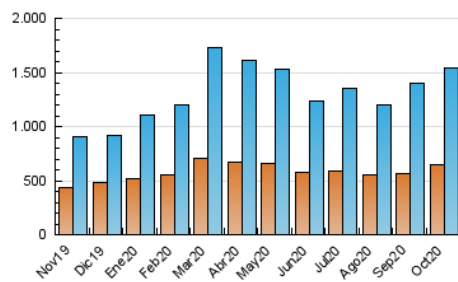

2. Secciones (Nacional)

	PAGINAS	%
HOME	619.132	24.26 %
RESTO	1.933.111	75.74 %

3. Por día del mes (Nacional)

Día	N. únicos	Visitas	Páginas	Día	N. únicos	Visitas	Páginas	Día	N. únicos	Visitas	Páginas
1	43.795	52.415	85.582	11	29.200	35.436	59.799	21	42.074	54.418	93.146
2	44.980	53.959	83.640	12	45.893	54.186	82.520	22	84.150	97.313	140.041
3	36.026	44.562	71.410	13	38.560	48.141	78.475	23	46.517	57.534	92.212
4	38.820	46.583	71.782	14	39.485	49.170	81.933	24	44.479	56.533	90.791
5	38.841	46.116	73.502	15	28.459	35.346	60.187	25	33.659	43.954	73.710
6	36.089	44.580	75.636	16	26.419	32.763	57.898	26	31.572	40.770	70.403
7	41.682	50.713	87.750	17	31.514	40.269	70.604	27	44.800	55.814	89.799
8	46.885	56.746	92.459	18	30.434	37.733	65.042	28	36.348	45.787	81.478
9	37.905	46.384	80.447	19	41.915	53.093	91.603	29	31.563	41.669	78.135
10	28.276	34.851	60.271	20	45.509	58.447	100.568	30	56.359	73.860	129.777
								31	36.485	47.105	81.643

4. Gráficas (Nacional)

4.1 Por día de la semana (promedio)

N. únicos / Visitas (x 100)

Páginas (x 100)

4.2 Por franja horaria (promedio)

Visitas (x 1000)

Páginas (x 1000)

4.3 Por meses

N. únicos / Visitas (x 1000)

Páginas (x 1000)

5. Observaciones

Este Medio Electrónico de Comunicación ha sido medido por la herramienta Google Analytics de Google

6. Definiciones básicas (Para más información ver Normas Técnicas para el Control de los Medios Electrónicos de Comunicación)

Visita:

Una secuencia ininterrumpida de páginas servidas a un usuario válido. Si dicho usuario no realiza peticiones de páginas en un periodo de tiempo (30 min) la siguiente petición constituirá el inicio de una nueva visita.