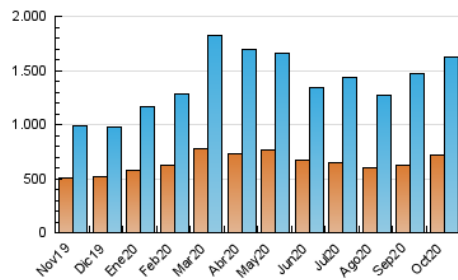

4.3 Por meses

N. únicos / Visitas (x 1000)