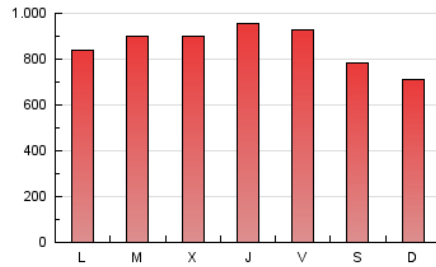

DiariodePontevedra

1. Cifras totales y promedios (Nacional e Internacional)

MES - AÑO	NAVEGADORES UNICOS	VISITAS	PAGINAS
Octubre - 2020	712.336	1.619.324	2.672.784
PROMEDIO DIARIO	42.460	52.236	86.219
PROMEDIO LUNES-VIERNES	44.924	55.060	90.777
PROMEDIO SABADO-DOMINGO	36.435	45.333	75.077
PAGINAS / VISITAS	1,65		
DURACION MEDIA VISITAS	0:02:24		
DURACION MEDIA PAGINAS	0:03:41		

2. Secciones (Nacional e Internacional)

	PAGINAS	%
HOME	638.767	23.90 %
RESTO	2.034.017	76.10 %

3. Por día del mes (Nacional e Internacional)

Día	N. únicos	Visitas	Páginas	Día	N. únicos	Visitas	Páginas	Día	N. únicos	Visitas	Páginas
1	46.981	55.760	90.299	11	31.278	37.664	62.994	21	44.683	57.236	97.212
2	48.039	57.303	88.290	12	48.053	56.664	85.932	22	88.044	100.973	145.084
3	38.434	47.162	75.356	13	41.126	50.636	82.205	23	49.264	60.701	96.765
4	41.129	49.114	75.417	14	42.133	51.968	86.184	24	46.723	59.080	94.372
5	41.382	48.757	77.522	15	30.837	37.748	63.602	25	35.756	46.408	77.167
6	38.370	47.127	79.408	16	28.673	35.104	61.218	26	33.897	43.238	74.031
7	44.082	53.205	91.548	17	33.437	42.383	73.796	27	47.305	58.597	93.671
8	49.149	59.327	96.202	18	32.176	39.752	68.008	28	38.901	48.491	85.345
9	40.185	48.733	83.961	19	45.814	57.187	97.408	29	33.973	44.307	82.079
10	30.173	36.908	63.378	20	48.431	61.435	104.914	30	59.012	76.832	134.215
								31	38.812	49.524	85.201

4. Gráficas (Nacional e Internacional)

4.1 Por día de la semana (promedio)

N. únicos / Visitas (x 100)

Páginas (x 100)

4.2 Por franja horaria (promedio)

Visitas (x 1000)

Páginas (x 1000)

4.3 Por meses