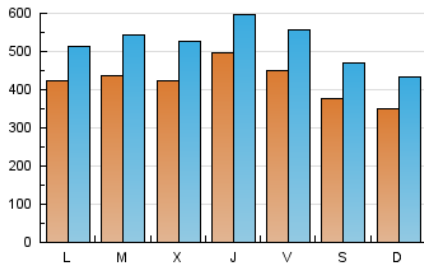

DiariodePontevedra

1. Cifras totales y promedios (Nacional e Internacional)

MES - AÑO	NAVEGADORES UNICOS	VISITAS	PAGINAS
Octubre - 2020	712.336	1.619.324	2.672.784
PROMEDIO DIARIO	42.460	52.236	86.219
PROMEDIO LUNES-VIERNES	44.924	55.060	90.777
PROMEDIO SABADO-DOMINGO	36.435	45.333	75.077
PAGINAS / VISITAS	1,65		
DURACION MEDIA VISITAS	0:02:24		
DURACION MEDIA PAGINAS	0:03:41		

2. Secciones (Nacional e Internacional)

	PAGINAS	%
HOME	638.767	23.90 %
RESTO	2.034.017	76.10 %

3. Por día del mes (Nacional e Internacional)

Día	N. únicos	Visitas	Páginas	Día	N. únicos	Visitas	Páginas	Día	N. únicos	Visitas	Páginas
1	46.981	55.760	90.299	11	31.278	37.664	62.994	21	44.683	57.236	97.212
2	48.039	57.303	88.290	12	48.053	56.664	85.932	22	88.044	100.973	145.084
3	38.434	47.162	75.356	13	41.126	50.636	82.205	23	49.264	60.701	96.765
4	41.129	49.114	75.417	14	42.133	51.968	86.184	24	46.723	59.080	94.372
5	41.382	48.757	77.522	15	30.837	37.748	63.602	25	35.756	46.408	77.167
6	38.370	47.127	79.408	16	28.673	35.104	61.218	26	33.897	43.238	74.031
7	44.082	53.205	91.548	17	33.437	42.383	73.796	27	47.305	58.597	93.671
8	49.149	59.327	96.202	18	32.176	39.752	68.008	28	38.901	48.491	85.345
9	40.185	48.733	83.961	19	45.814	57.187	97.408	29	33.973	44.307	82.079
10	30.173	36.908	63.378	20	48.431	61.435	104.914	30	59.012	76.832	134.215
								31	38.812	49.524	85.201

4. Gráficas (Nacional e Internacional)

4.1 Por día de la semana (promedio)

N. únicos / Visitas (x 100)

Páginas (x 100)

4.2 Por franja horaria (promedio)

Visitas (x 1000)

Páginas (x 1000)

4.3 Por meses