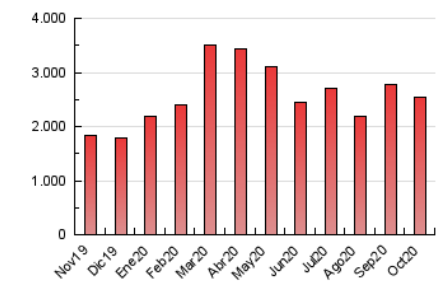

Páginas (x 1000)