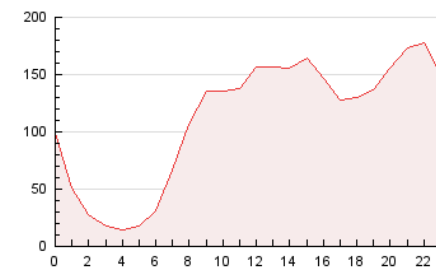

2. Secciones (Nacional e Internacional)

	PAGINAS	%
HOME	638.767	23.90 %
RESTO	2.034.017	76.10 %

3. Por día del mes (Nacional e Internacional)

Día	N. únicos	Visitas	Páginas	Día	N. únicos	Visitas	Páginas	Día	N. únicos	Visitas	Páginas
1	46.981	55.760	90.299	11	31.278	37.664	62.994	21	44.683	57.236	97.212
2	48.039	57.303	88.290	12	48.053	56.664	85.932	22	88.044	100.973	145.084
3	38.434	47.162	75.356	13	41.126	50.636	82.205	23	49.264	60.701	96.765
4	41.129	49.114	75.417	14	42.133	51.968	86.184	24	46.723	59.080	94.372
5	41.382	48.757	77.522	15	30.837	37.748	63.602	25	35.756	46.408	77.167
6	38.370	47.127	79.408	16	28.673	35.104	61.218	26	33.897	43.238	74.031
7	44.082	53.205	91.548	17	33.437	42.383	73.796	27	47.305	58.597	93.671
8	49.149	59.327	96.202	18	32.176	39.752	68.008	28	38.901	48.491	85.345
9	40.185	48.733	83.961	19	45.814	57.187	97.408	29	33.973	44.307	82.079
10	30.173	36.908	63.378	20	48.431	61.435	104.914	30	59.012	76.832	134.215
								31	38.812	49.524	85.201

4. Gráficas (Nacional e Internacional)

4.1 Por día de la semana (promedio)

N. únicos / Visitas (x 100)

Páginas (x 100)

4.2 Por franja horaria (promedio)

Visitas (x 1000)

Páginas (x 1000)

4.3 Por meses