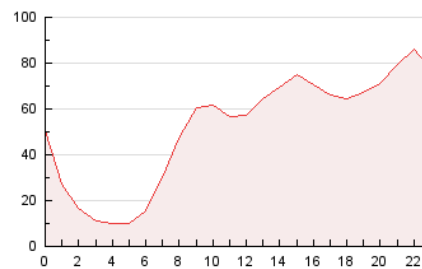

2. Secciones (Nacional e Internacional)

	PAGINAS	%
HOME	251.294	20.19 %
RESTO	993.549	79.81 %

3. Por día del mes (Nacional e Internacional)

Día	N. únicos	Visitas	Páginas	Día	N. únicos	Visitas	Páginas	Día	N. únicos	Visitas	Páginas
1	15.654	18.490	33.668	11	17.783	20.593	36.153	21	16.660	20.322	36.482
2	13.998	16.940	30.160	12	17.924	21.005	34.980	22	17.512	20.642	37.773
3	13.767	16.717	31.566	13	16.784	19.772	33.880	23	15.084	18.024	33.148
4	14.833	18.025	34.354	14	15.613	18.617	33.334	24	16.756	19.785	34.243
5	16.809	20.116	36.991	15	15.714	18.750	34.214	25	46.057	52.906	81.745
6	11.890	14.172	25.733	16	17.244	20.059	35.136	26	70.905	77.804	109.597
7	19.980	23.140	38.356	17	19.961	23.717	41.870	27	39.366	43.382	63.981
8	13.340	15.278	26.472	18	18.015	21.311	37.841	28	25.767	28.950	46.869
9	19.031	22.658	38.173	19	16.096	18.605	32.858	29	18.098	20.783	36.337
10	20.866	24.134	40.859	20	13.853	16.657	29.834	30	18.143	20.892	37.411
								31	20.634	23.997	40.825

4. Gráficas (Nacional e Internacional)

4.1 Por día de la semana (promedio)

N. únicos / Visitas (x 100)

Páginas (x 100)

4.2 Por franja horaria (promedio)

Visitas (x 1000)

Páginas (x 1000)

4.3 Por meses