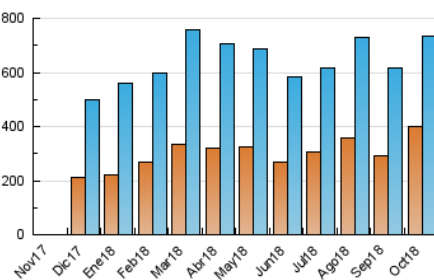

4.3 Por meses

N. únicos / Visitas (x 1000)