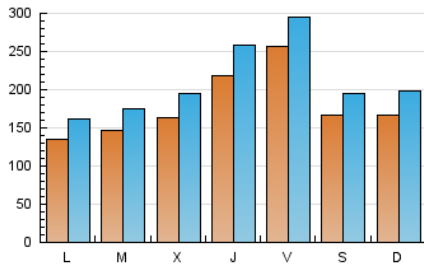

2. Secciones (Nacional)

	PAGINAS	%
HOME	238.656	21.49 %
RESTO	871.949	78.51 %

3. Por día del mes (Nacional)

Día	N. únicos	Visitas	Páginas	Día	N. únicos	Visitas	Páginas	Día	N. únicos	Visitas	Páginas
1	12.960	15.647	29.634	11	15.660	18.297	32.775	21	14.676	18.108	33.159
2	12.391	15.158	27.381	12	16.119	19.020	31.972	22	15.322	18.304	34.493
3	12.231	15.044	28.835	13	15.032	17.828	30.827	23	13.423	16.230	30.571
4	13.210	16.274	31.705	14	13.579	16.394	29.851	24	14.432	17.315	30.758
5	15.122	18.288	34.172	15	13.505	16.333	30.722	25	42.516	49.201	76.547
6	10.367	12.548	23.152	16	14.940	17.566	31.287	26	57.196	63.688	90.922
7	17.550	20.555	34.503	17	17.909	21.518	38.452	27	29.601	33.219	50.518
8	10.635	12.435	22.215	18	16.146	19.251	34.629	28	20.836	23.945	39.833
9	16.442	19.869	34.109	19	14.351	16.681	30.014	29	15.189	17.767	31.792
10	18.452	21.571	37.142	20	11.957	14.616	26.926	30	16.090	18.710	34.205
								31	18.529	21.823	37.504

4. Gráficas (Nacional)

4.1 Por día de la semana (promedio)

N. únicos / Visitas (x 100)

Páginas (x 100)

4.2 Por franja horaria (promedio)

Visitas (x 1000)

Páginas (x 1000)

4.3 Por meses