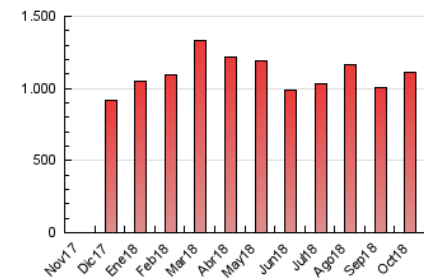

Páginas (x 1000)