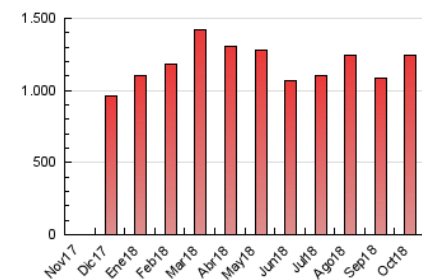

Páginas (x 1000)