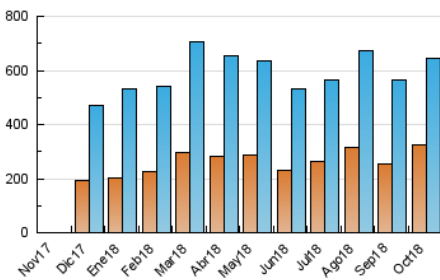

2. Secciones (Nacional)

	PAGINAS	%
HOME	238.656	21.49 %
RESTO	871.949	78.51 %

3. Por día del mes (Nacional)

Día	N. únicos	Visitas	Páginas	Día	N. únicos	Visitas	Páginas	Día	N. únicos	Visitas	Páginas
1	12.960	15.647	29.634	11	15.660	18.297	32.775	21	14.676	18.108	33.159
2	12.391	15.158	27.381	12	16.119	19.020	31.972	22	15.322	18.304	34.493
3	12.231	15.044	28.835	13	15.032	17.828	30.827	23	13.423	16.230	30.571
4	13.210	16.274	31.705	14	13.579	16.394	29.851	24	14.432	17.315	30.758
5	15.122	18.288	34.172	15	13.505	16.333	30.722	25	42.516	49.201	76.547
6	10.367	12.548	23.152	16	14.940	17.566	31.287	26	57.196	63.688	90.922
7	17.550	20.555	34.503	17	17.909	21.518	38.452	27	29.601	33.219	50.518
8	10.635	12.435	22.215	18	16.146	19.251	34.629	28	20.836	23.945	39.833
9	16.442	19.869	34.109	19	14.351	16.681	30.014	29	15.189	17.767	31.792
10	18.452	21.571	37.142	20	11.957	14.616	26.926	30	16.090	18.710	34.205
								31	18.529	21.823	37.504

4. Gráficas (Nacional)

4.1 Por día de la semana (promedio)

N. únicos / Visitas (x 100)

Páginas (x 100)

4.2 Por franja horaria (promedio)

Visitas (x 1000)

Páginas (x 1000)

4.3 Por meses

N. únicos / Visitas (x 1000)

Páginas (x 1000)

5. Observaciones

Este Medio Electrónico de Comunicación ha sido medido por la herramienta Google Analytics de Google

6. Definiciones básicas (Para más información ver Normas Técnicas para el Control de los Medios Electrónicos de Comunicación)

Visita:

Una secuencia ininterrumpida de páginas servidas a un usuario válido. Si dicho usuario no realiza peticiones de páginas en un periodo de tiempo (30 min) la siguiente petición constituirá el inicio de una nueva visita.