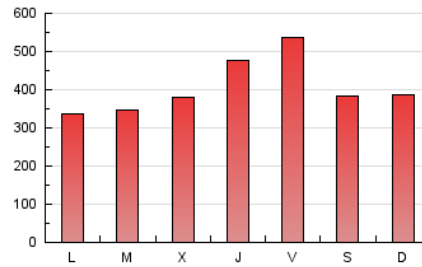

2. Secciones (Nacional e Internacional)

	PAGINAS	%
HOME	251.294	20.19 %
RESTO	993.549	79.81 %

3. Por día del mes (Nacional e Internacional)

Día	N. únicos	Visitas	Páginas	Día	N. únicos	Visitas	Páginas	Día	N. únicos	Visitas	Páginas
1	15.654	18.490	33.668	11	17.783	20.593	36.153	21	16.660	20.322	36.482
2	13.998	16.940	30.160	12	17.924	21.005	34.980	22	17.512	20.642	37.773
3	13.767	16.717	31.566	13	16.784	19.772	33.880	23	15.084	18.024	33.148
4	14.833	18.025	34.354	14	15.613	18.617	33.334	24	16.756	19.785	34.243
5	16.809	20.116	36.991	15	15.714	18.750	34.214	25	46.057	52.906	81.745
6	11.890	14.172	25.733	16	17.244	20.059	35.136	26	70.905	77.804	109.597
7	19.980	23.140	38.356	17	19.961	23.717	41.870	27	39.366	43.382	63.981
8	13.340	15.278	26.472	18	18.015	21.311	37.841	28	25.767	28.950	46.869
9	19.031	22.658	38.173	19	16.096	18.605	32.858	29	18.098	20.783	36.337
10	20.866	24.134	40.859	20	13.853	16.657	29.834	30	18.143	20.892	37.411
								31	20.634	23.997	40.825

4. Gráficas (Nacional e Internacional)

4.1 Por día de la semana (promedio)

N. únicos / Visitas (x 100)

Páginas (x 100)

4.2 Por franja horaria (promedio)

Visitas (x 1000)

Páginas (x 1000)

4.3 Por meses