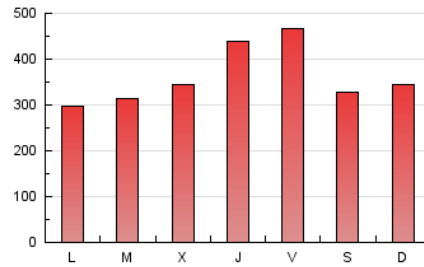

2. Secciones (Nacional)

	PAGINAS	%
HOME	238.656	21.49 %
RESTO	871.949	78.51 %

3. Por día del mes (Nacional)

Día	N. únicos	Visitas	Páginas	Día	N. únicos	Visitas	Páginas	Día	N. únicos	Visitas	Páginas
1	12.960	15.647	29.634	11	15.660	18.297	32.775	21	14.676	18.108	33.159
2	12.391	15.158	27.381	12	16.119	19.020	31.972	22	15.322	18.304	34.493
3	12.231	15.044	28.835	13	15.032	17.828	30.827	23	13.423	16.230	30.571
4	13.210	16.274	31.705	14	13.579	16.394	29.851	24	14.432	17.315	30.758
5	15.122	18.288	34.172	15	13.505	16.333	30.722	25	42.516	49.201	76.547
6	10.367	12.548	23.152	16	14.940	17.566	31.287	26	57.196	63.688	90.922
7	17.550	20.555	34.503	17	17.909	21.518	38.452	27	29.601	33.219	50.518
8	10.635	12.435	22.215	18	16.146	19.251	34.629	28	20.836	23.945	39.833
9	16.442	19.869	34.109	19	14.351	16.681	30.014	29	15.189	17.767	31.792
10	18.452	21.571	37.142	20	11.957	14.616	26.926	30	16.090	18.710	34.205
								31	18.529	21.823	37.504

4. Gráficas (Nacional)

4.1 Por día de la semana (promedio)

N. únicos / Visitas (x 100)

Páginas (x 100)

4.2 Por franja horaria (promedio)

Visitas (x 1000)

Páginas (x 1000)

4.3 Por meses