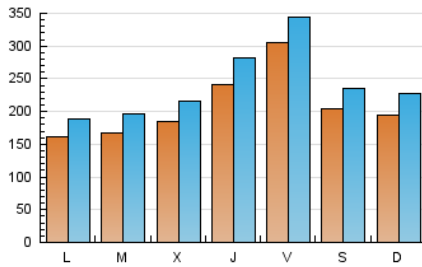

2. Secciones (Nacional e Internacional)

	PAGINAS	%
HOME	251.294	20.19 %
RESTO	993.549	79.81 %

3. Por día del mes (Nacional e Internacional)

Día	N. únicos	Visitas	Páginas	Día	N. únicos	Visitas	Páginas	Día	N. únicos	Visitas	Páginas
1	15.654	18.490	33.668	11	17.783	20.593	36.153	21	16.660	20.322	36.482
2	13.998	16.940	30.160	12	17.924	21.005	34.980	22	17.512	20.642	37.773
3	13.767	16.717	31.566	13	16.784	19.772	33.880	23	15.084	18.024	33.148
4	14.833	18.025	34.354	14	15.613	18.617	33.334	24	16.756	19.785	34.243
5	16.809	20.116	36.991	15	15.714	18.750	34.214	25	46.057	52.906	81.745
6	11.890	14.172	25.733	16	17.244	20.059	35.136	26	70.905	77.804	109.597
7	19.980	23.140	38.356	17	19.961	23.717	41.870	27	39.366	43.382	63.981
8	13.340	15.278	26.472	18	18.015	21.311	37.841	28	25.767	28.950	46.869
9	19.031	22.658	38.173	19	16.096	18.605	32.858	29	18.098	20.783	36.337
10	20.866	24.134	40.859	20	13.853	16.657	29.834	30	18.143	20.892	37.411
								31	20.634	23.997	40.825

4. Gráficas (Nacional e Internacional)

4.1 Por día de la semana (promedio)

N. únicos / Visitas (x 100)

Páginas (x 100)

4.2 Por franja horaria (promedio)

Visitas (x 1000)

Páginas (x 1000)

4.3 Por meses