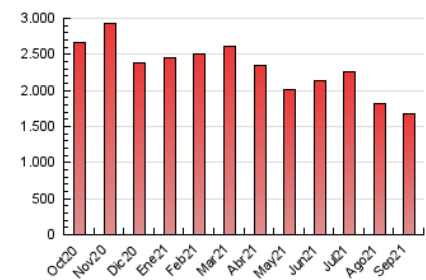

Páginas (x 1000)