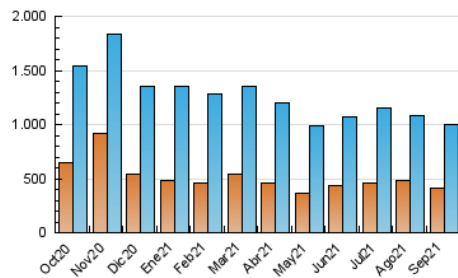

2. Secciones (Nacional)

	PAGINAS	%
HOME	425.916	26.11 %
RESTO	1.205.390	73.89 %

3. Por día del mes (Nacional)

Día	N. únicos	Visitas	Páginas	Día	N. únicos	Visitas	Páginas	Día	N. únicos	Visitas	Páginas
1	27.449	32.930	51.835	11	19.961	24.225	40.341	21	23.430	29.373	47.795
2	35.859	42.799	66.533	12	21.799	26.394	45.381	22	21.995	27.912	47.477
3	30.212	35.207	54.892	13	31.304	37.280	58.825	23	21.069	26.432	46.147
4	27.951	34.020	52.655	14	27.755	33.964	54.598	24	24.268	29.645	48.786
5	24.774	30.163	48.148	15	23.690	29.379	50.062	25	27.761	33.768	53.622
6	24.536	30.332	52.115	16	23.663	29.229	49.522	26	38.307	47.417	77.226
7	23.414	28.823	52.215	17	29.061	35.061	57.265	27	33.139	40.186	64.150
8	31.139	39.800	67.823	18	24.231	28.939	46.679	28	31.659	38.171	62.049
9	31.412	38.154	63.644	19	26.404	31.631	50.435	29	31.809	39.009	61.218
10	27.186	32.810	54.138	20	25.183	30.865	49.689	30	28.888	35.019	56.041

4. Gráficas (Nacional)

4.1 Por día de la semana (promedio)

N. únicos / Visitas (x 100)

Páginas (x 100)

4.2 Por franja horaria (promedio)

Visitas_ (x 1000)

Páginas (x 1000)

4.3 Por meses

N. únicos / Visitas (x 1000)

Páginas (x 1000)

5. Observaciones

Este Medio Electrónico de Comunicación ha sido medido por la herramienta Google Analytics de Google

6. Definiciones básicas (Para más información ver Normas Técnicas para el Control de los Medios Electrónicos de Comunicación)

Visita:

Una secuencia ininterrumpida de páginas servidas a un usuario válido. Si dicho usuario no realiza peticiones de páginas en un periodo de tiempo (30 min) la siguiente petición constituirá el inicio de una nueva visita.