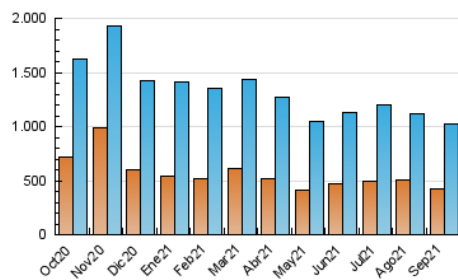

4.3 Por meses

N. únicos / Visitas (x 1000)