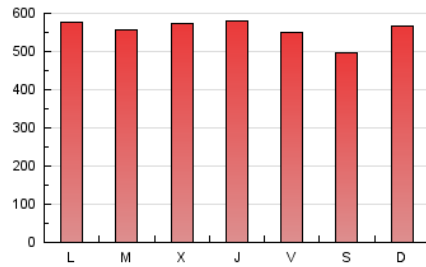

2. Secciones (Nacional e Internacional)

	PAGINAS	%
HOME	436.236	26.01 %
RESTO	1.240.654	73.99 %

3. Por día del mes (Nacional e Internacional)

Día	N. únicos	Visitas	Páginas	Día	N. únicos	Visitas	Páginas	Día	N. únicos	Visitas	Páginas
1	28.543	34.118	53.493	11	20.567	24.936	41.447	21	24.397	30.424	49.330
2	37.141	44.018	68.261	12	22.528	27.173	46.634	22	22.946	28.934	49.060
3	30.985	36.067	56.192	13	32.208	38.236	60.258	23	21.787	27.290	47.559
4	29.378	35.539	54.589	14	28.486	34.853	55.965	24	25.063	30.534	50.209
5	25.544	31.022	49.495	15	24.531	30.277	51.447	25	28.545	34.752	55.127
6	25.314	31.216	53.458	16	24.491	30.113	50.879	26	39.459	48.658	79.189
7	24.190	29.666	53.558	17	29.838	36.008	58.705	27	34.030	41.328	65.850
8	31.985	40.799	69.363	18	24.959	29.756	47.927	28	32.722	39.351	63.753
9	32.382	39.189	65.312	19	27.157	32.501	51.804	29	33.078	40.338	63.261
10	27.971	33.660	55.518	20	26.073	31.837	51.216	30	30.031	36.357	58.031

4. Gráficas (Nacional e Internacional)

4.1 Por día de la semana (promedio)

N. únicos / Visitas (x 100)

Páginas (x 100)

4.2 Por franja horaria (promedio)

Visitas_ (x 1000)

Páginas (x 1000)

4.3 Por meses