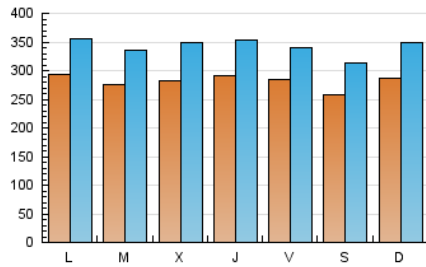

2. Secciones (Nacional e Internacional)

	PAGINAS	%
HOME	436.236	26.01 %
RESTO	1.240.654	73.99 %

3. Por día del mes (Nacional e Internacional)

Día	N. únicos	Visitas	Páginas	Día	N. únicos	Visitas	Páginas	Día	N. únicos	Visitas	Páginas
1	28.543	34.118	53.493	11	20.567	24.936	41.447	21	24.397	30.424	49.330
2	37.141	44.018	68.261	12	22.528	27.173	46.634	22	22.946	28.934	49.060
3	30.985	36.067	56.192	13	32.208	38.236	60.258	23	21.787	27.290	47.559
4	29.378	35.539	54.589	14	28.486	34.853	55.965	24	25.063	30.534	50.209
5	25.544	31.022	49.495	15	24.531	30.277	51.447	25	28.545	34.752	55.127
6	25.314	31.216	53.458	16	24.491	30.113	50.879	26	39.459	48.658	79.189
7	24.190	29.666	53.558	17	29.838	36.008	58.705	27	34.030	41.328	65.850
8	31.985	40.799	69.363	18	24.959	29.756	47.927	28	32.722	39.351	63.753
9	32.382	39.189	65.312	19	27.157	32.501	51.804	29	33.078	40.338	63.261
10	27.971	33.660	55.518	20	26.073	31.837	51.216	30	30.031	36.357	58.031

4. Gráficas (Nacional e Internacional)

4.1 Por día de la semana (promedio)

N. únicos / Visitas (x 100)

Páginas (x 100)

4.2 Por franja horaria (promedio)

Visitas_ (x 1000)

Páginas (x 1000)

4.3 Por meses