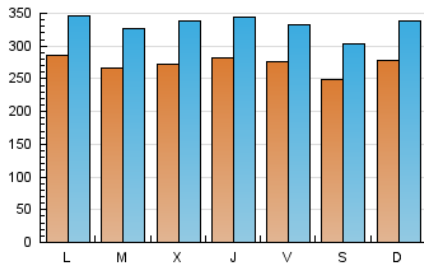

2. Secciones (Nacional)

	PAGINAS	%
HOME	425.916	26.11 %
RESTO	1.205.390	73.89 %

3. Por día del mes (Nacional)

Día	N. únicos	Visitas	Páginas	Día	N. únicos	Visitas	Páginas	Día	N. únicos	Visitas	Páginas
1	27.449	32.930	51.835	11	19.961	24.225	40.341	21	23.430	29.373	47.795
2	35.859	42.799	66.533	12	21.799	26.394	45.381	22	21.995	27.912	47.477
3	30.212	35.207	54.892	13	31.304	37.280	58.825	23	21.069	26.432	46.147
4	27.951	34.020	52.655	14	27.755	33.964	54.598	24	24.268	29.645	48.786
5	24.774	30.163	48.148	15	23.690	29.379	50.062	25	27.761	33.768	53.622
6	24.536	30.332	52.115	16	23.663	29.229	49.522	26	38.307	47.417	77.226
7	23.414	28.823	52.215	17	29.061	35.061	57.265	27	33.139	40.186	64.150
8	31.139	39.800	67.823	18	24.231	28.939	46.679	28	31.659	38.171	62.049
9	31.412	38.154	63.644	19	26.404	31.631	50.435	29	31.809	39.009	61.218
10	27.186	32.810	54.138	20	25.183	30.865	49.689	30	28.888	35.019	56.041

4. Gráficas (Nacional)

4.1 Por día de la semana (promedio)

N. únicos / Visitas (x 100)

Páginas (x 100)

4.2 Por franja horaria (promedio)

Visitas_ (x 1000)

Páginas (x 1000)

4.3 Por meses