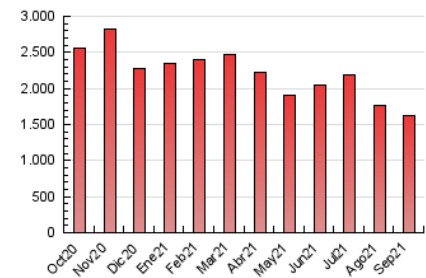

Páginas (x 1000)