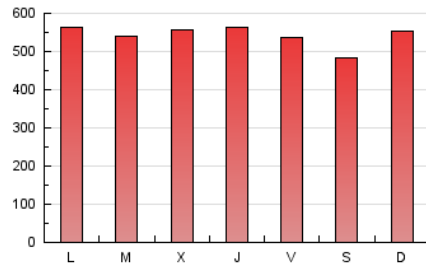

2. Secciones (Nacional)

	PAGINAS	%
HOME	425.916	26.11 %
RESTO	1.205.390	73.89 %

3. Por día del mes (Nacional)

Día	N. únicos	Visitas	Páginas	Día	N. únicos	Visitas	Páginas	Día	N. únicos	Visitas	Páginas
1	27.449	32.930	51.835	11	19.961	24.225	40.341	21	23.430	29.373	47.795
2	35.859	42.799	66.533	12	21.799	26.394	45.381	22	21.995	27.912	47.477
3	30.212	35.207	54.892	13	31.304	37.280	58.825	23	21.069	26.432	46.147
4	27.951	34.020	52.655	14	27.755	33.964	54.598	24	24.268	29.645	48.786
5	24.774	30.163	48.148	15	23.690	29.379	50.062	25	27.761	33.768	53.622
6	24.536	30.332	52.115	16	23.663	29.229	49.522	26	38.307	47.417	77.226
7	23.414	28.823	52.215	17	29.061	35.061	57.265	27	33.139	40.186	64.150
8	31.139	39.800	67.823	18	24.231	28.939	46.679	28	31.659	38.171	62.049
9	31.412	38.154	63.644	19	26.404	31.631	50.435	29	31.809	39.009	61.218
10	27.186	32.810	54.138	20	25.183	30.865	49.689	30	28.888	35.019	56.041

4. Gráficas (Nacional)

4.1 Por día de la semana (promedio)

N. únicos / Visitas (x 100)

Páginas (x 100)

4.2 Por franja horaria (promedio)

Visitas_ (x 1000)

Páginas (x 1000)

4.3 Por meses