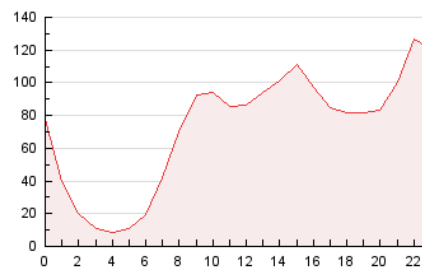

2. Secciones (Nacional)

	PAGINAS	%
HOME	282.831	16.24 %
RESTO	1.458.967	83.76 %

3. Por día del mes (Nacional)

Día	N. únicos	Visitas	Páginas	Día	N. únicos	Visitas	Páginas	Día	N. únicos	Visitas	Páginas
1	37.555	43.513	62.265	11	30.649	35.376	54.192	21	22.478	25.622	41.813
2	24.113	27.917	42.743	12	27.405	33.259	54.688	22	19.266	22.463	37.331
3	25.193	30.048	46.291	13	33.387	38.754	59.249	23	23.346	26.796	45.038
4	32.190	39.104	58.912	14	32.479	37.420	57.431	24	25.564	30.257	50.556
5	28.091	32.644	48.846	15	27.429	32.065	51.115	25	27.838	33.599	59.284
6	21.693	25.064	38.397	16	33.582	39.625	64.071	26	31.467	36.756	65.063
7	22.106	25.599	39.615	17	36.156	44.629	73.832	27	27.066	32.414	66.645
8	41.153	48.079	73.827	18	51.665	61.262	96.732	28	21.670	25.005	46.890
9	31.578	37.201	57.797	19	46.534	53.811	87.412	29	26.255	31.239	61.140
10	44.150	50.378	70.802	20	31.697	36.433	60.356	30	30.242	35.328	69.465

4. Gráficas (Nacional)

4.1 Por día de la semana (promedio)

N. únicos / Visitas (x 100)

Páginas (x 100)

4.2 Por franja horaria (promedio)

Visitas (x 1000)

Páginas (x 1000)

4.3 Por meses