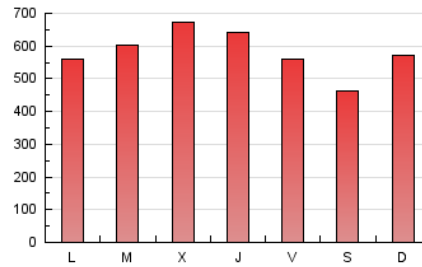

2. Secciones (Nacional)

	PAGINAS	%
HOME	282.831	16.24 %
RESTO	1.458.967	83.76 %

3. Por día del mes (Nacional)

Día	N. únicos	Visitas	Páginas	Día	N. únicos	Visitas	Páginas	Día	N. únicos	Visitas	Páginas
1	37.555	43.513	62.265	11	30.649	35.376	54.192	21	22.478	25.622	41.813
2	24.113	27.917	42.743	12	27.405	33.259	54.688	22	19.266	22.463	37.331
3	25.193	30.048	46.291	13	33.387	38.754	59.249	23	23.346	26.796	45.038
4	32.190	39.104	58.912	14	32.479	37.420	57.431	24	25.564	30.257	50.556
5	28.091	32.644	48.846	15	27.429	32.065	51.115	25	27.838	33.599	59.284
6	21.693	25.064	38.397	16	33.582	39.625	64.071	26	31.467	36.756	65.063
7	22.106	25.599	39.615	17	36.156	44.629	73.832	27	27.066	32.414	66.645
8	41.153	48.079	73.827	18	51.665	61.262	96.732	28	21.670	25.005	46.890
9	31.578	37.201	57.797	19	46.534	53.811	87.412	29	26.255	31.239	61.140
10	44.150	50.378	70.802	20	31.697	36.433	60.356	30	30.242	35.328	69.465

4. Gráficas (Nacional)

4.1 Por día de la semana (promedio)

N. únicos / Visitas (x 100)

Páginas (x 100)

4.2 Por franja horaria (promedio)

Visitas (x 1000)

Páginas (x 1000)

4.3 Por meses