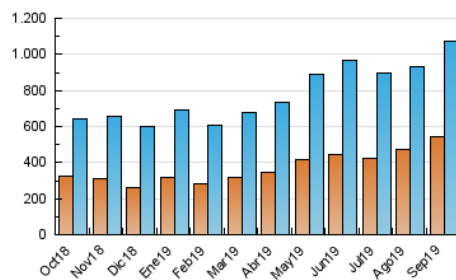

4.3 Por meses

N. únicos / Visitas (x 1000)