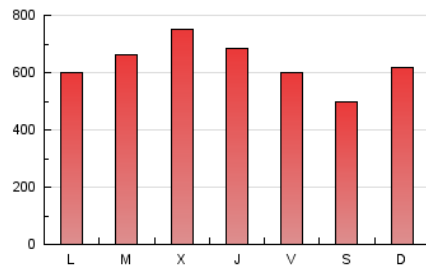

2. Secciones (Nacional e Internacional)

	PAGINAS	%
HOME	296.156	15.71 %
RESTO	1.589.270	84.29 %

3. Por día del mes (Nacional e Internacional)

Día	N. únicos	Visitas	Páginas	Día	N. únicos	Visitas	Páginas	Día	N. únicos	Visitas	Páginas
1	43.761	49.799	70.347	11	33.343	38.192	58.107	21	24.582	27.839	45.015
2	26.825	30.997	47.030	12	29.529	35.486	57.974	22	21.192	24.571	40.375
3	27.122	32.127	49.468	13	35.658	41.262	63.087	23	25.173	28.737	48.040
4	34.333	41.430	62.332	14	34.307	39.554	60.673	24	28.544	33.382	55.379
5	29.943	34.661	51.688	15	29.206	34.153	54.246	25	30.299	36.295	63.736
6	23.791	27.228	41.507	16	35.749	42.060	67.871	26	33.622	38.986	68.736
7	24.153	27.758	42.626	17	43.097	51.899	84.340	27	28.837	34.323	70.225
8	43.192	50.350	77.293	18	64.326	74.972	116.395	28	23.676	27.160	50.494
9	33.493	39.299	60.843	19	51.941	59.353	95.605	29	29.215	34.335	66.276
10	47.520	53.906	75.621	20	34.348	39.360	64.702	30	33.653	38.956	75.395

4. Gráficas (Nacional e Internacional)

4.1 Por día de la semana (promedio)

N. únicos / Visitas (x 100)

Páginas (x 100)

4.2 Por franja horaria (promedio)

Visitas (x 1000)

Páginas (x 1000)

4.3 Por meses