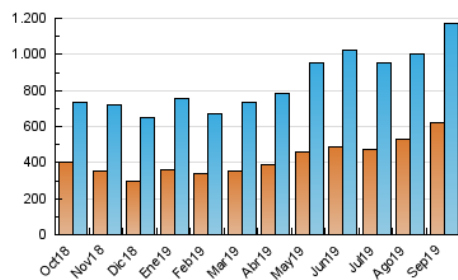

4.3 Por meses

N. únicos / Visitas (x 1000)