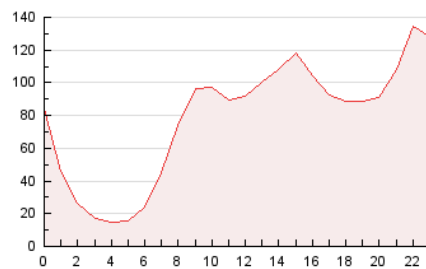

2. Secciones (Nacional e Internacional)

	PAGINAS	%
HOME	296.156	15.71 %
RESTO	1.589.270	84.29 %

3. Por día del mes (Nacional e Internacional)

Día	N. únicos	Visitas	Páginas	Día	N. únicos	Visitas	Páginas	Día	N. únicos	Visitas	Páginas
1	43.761	49.799	70.347	11	33.343	38.192	58.107	21	24.582	27.839	45.015
2	26.825	30.997	47.030	12	29.529	35.486	57.974	22	21.192	24.571	40.375
3	27.122	32.127	49.468	13	35.658	41.262	63.087	23	25.173	28.737	48.040
4	34.333	41.430	62.332	14	34.307	39.554	60.673	24	28.544	33.382	55.379
5	29.943	34.661	51.688	15	29.206	34.153	54.246	25	30.299	36.295	63.736
6	23.791	27.228	41.507	16	35.749	42.060	67.871	26	33.622	38.986	68.736
7	24.153	27.758	42.626	17	43.097	51.899	84.340	27	28.837	34.323	70.225
8	43.192	50.350	77.293	18	64.326	74.972	116.395	28	23.676	27.160	50.494
9	33.493	39.299	60.843	19	51.941	59.353	95.605	29	29.215	34.335	66.276
10	47.520	53.906	75.621	20	34.348	39.360	64.702	30	33.653	38.956	75.395

4. Gráficas (Nacional e Internacional)

4.1 Por día de la semana (promedio)

N. únicos / Visitas (x 100)

Páginas (x 100)

4.2 Por franja horaria (promedio)

Visitas (x 1000)

Páginas (x 1000)

4.3 Por meses