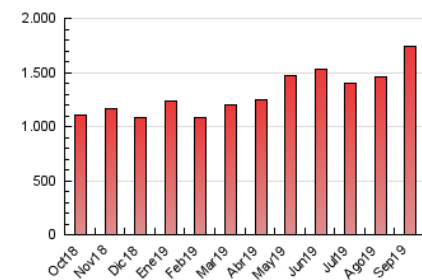

Páginas (x 1000)