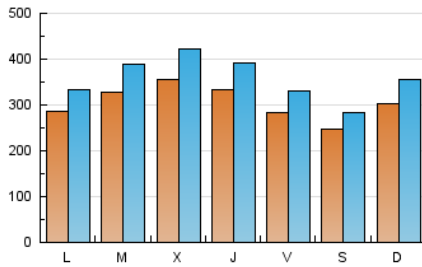

2. Secciones (Nacional)

	PAGINAS	%
HOME	282.831	16.24 %
RESTO	1.458.967	83.76 %

3. Por día del mes (Nacional)

Día	N. únicos	Visitas	Páginas	Día	N. únicos	Visitas	Páginas	Día	N. únicos	Visitas	Páginas
1	37.555	43.513	62.265	11	30.649	35.376	54.192	21	22.478	25.622	41.813
2	24.113	27.917	42.743	12	27.405	33.259	54.688	22	19.266	22.463	37.331
3	25.193	30.048	46.291	13	33.387	38.754	59.249	23	23.346	26.796	45.038
4	32.190	39.104	58.912	14	32.479	37.420	57.431	24	25.564	30.257	50.556
5	28.091	32.644	48.846	15	27.429	32.065	51.115	25	27.838	33.599	59.284
6	21.693	25.064	38.397	16	33.582	39.625	64.071	26	31.467	36.756	65.063
7	22.106	25.599	39.615	17	36.156	44.629	73.832	27	27.066	32.414	66.645
8	41.153	48.079	73.827	18	51.665	61.262	96.732	28	21.670	25.005	46.890
9	31.578	37.201	57.797	19	46.534	53.811	87.412	29	26.255	31.239	61.140
10	44.150	50.378	70.802	20	31.697	36.433	60.356	30	30.242	35.328	69.465

4. Gráficas (Nacional)

4.1 Por día de la semana (promedio)

N. únicos / Visitas (x 100)

Páginas (x 100)

4.2 Por franja horaria (promedio)

Visitas (x 1000)

Páginas (x 1000)

4.3 Por meses