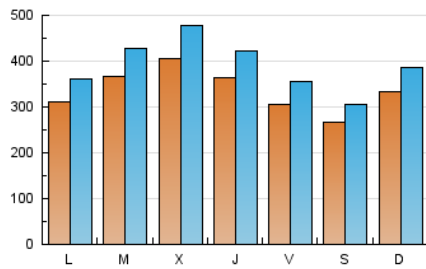

2. Secciones (Nacional e Internacional)

	PAGINAS	%
HOME	296.156	15.71 %
RESTO	1.589.270	84.29 %

3. Por día del mes (Nacional e Internacional)

Día	N. únicos	Visitas	Páginas	Día	N. únicos	Visitas	Páginas	Día	N. únicos	Visitas	Páginas
1	43.761	49.799	70.347	11	33.343	38.192	58.107	21	24.582	27.839	45.015
2	26.825	30.997	47.030	12	29.529	35.486	57.974	22	21.192	24.571	40.375
3	27.122	32.127	49.468	13	35.658	41.262	63.087	23	25.173	28.737	48.040
4	34.333	41.430	62.332	14	34.307	39.554	60.673	24	28.544	33.382	55.379
5	29.943	34.661	51.688	15	29.206	34.153	54.246	25	30.299	36.295	63.736
6	23.791	27.228	41.507	16	35.749	42.060	67.871	26	33.622	38.986	68.736
7	24.153	27.758	42.626	17	43.097	51.899	84.340	27	28.837	34.323	70.225
8	43.192	50.350	77.293	18	64.326	74.972	116.395	28	23.676	27.160	50.494
9	33.493	39.299	60.843	19	51.941	59.353	95.605	29	29.215	34.335	66.276
10	47.520	53.906	75.621	20	34.348	39.360	64.702	30	33.653	38.956	75.395

4. Gráficas (Nacional e Internacional)

4.1 Por día de la semana (promedio)

N. únicos / Visitas (x 100)

Páginas (x 100)

4.2 Por franja horaria (promedio)

Visitas (x 1000)

Páginas (x 1000)

4.3 Por meses