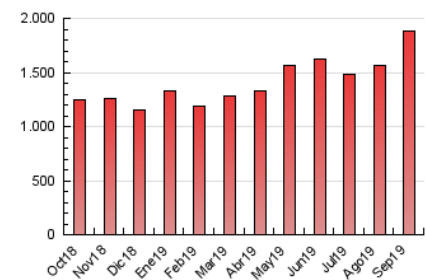

Páginas (x 1000)