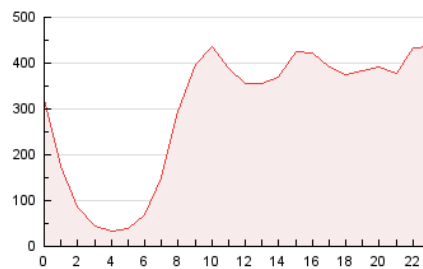

2. Secciones (Nacional)

	PAGINAS	%
HOME	471.871	6.60 %
RESTO	6.681.459	93.40 %

3. Por día del mes (Nacional)

Día	N. únicos	Visitas	Páginas	Día	N. únicos	Visitas	Páginas	Día	N. únicos	Visitas	Páginas
1	50.729	60.258	183.709	11	73.005	85.571	414.238	21	84.238	104.086	311.015
2	50.763	60.611	211.591	12	59.465	69.674	245.108	22	66.204	79.217	258.580
3	53.827	65.541	229.358	13	101.721	117.772	326.728	23	34.878	40.856	145.787
4	50.183	60.625	197.371	14	92.958	105.080	299.719	24	28.828	34.883	120.593
5	75.498	90.083	245.622	15	69.088	81.201	212.013	25	24.245	29.663	97.987
6	73.042	83.408	209.003	16	171.189	190.937	336.382	26	24.263	30.483	111.478
7	119.943	132.459	283.305	17	80.777	93.226	208.323	27	27.103	33.819	169.697
8	132.167	151.587	426.530	18	74.670	86.705	218.916	28	24.410	29.414	106.533
9	89.107	104.942	298.456	19	71.368	82.005	220.098	29	35.977	43.950	142.305
10	75.733	91.246	423.381	20	65.461	76.734	188.918	30	53.290	61.883	168.919
								31	49.237	56.058	141.667

4. Gráficas (Nacional)

4.1 Por día de la semana (promedio)

N. únicos / Visitas (x 100)

Páginas (x 100)

4.2 Por franja horaria (promedio)

Visitas_ (x 1000)

Páginas (x 1000)

4.3 Por meses

N. únicos / Visitas (x 1000)

Páginas (x 1000)

5. Observaciones

Este Medio Electrónico de Comunicación ha sido medido por la herramienta Google Analytics de Google (GA4).

6. Definiciones básicas (Para más información ver Normas Técnicas para el Control de los Medios Electrónicos de Comunicación)