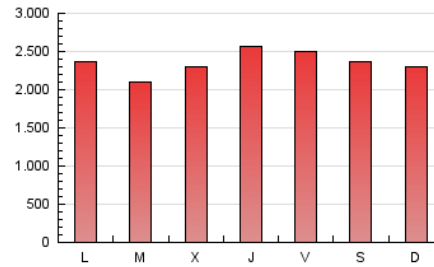

2. Secciones (Nacional e Internacional)

	PAGINAS	%
HOME	483.550	6.61 %
RESTO	6.837.254	93.39 %

3. Por día del mes (Nacional e Internacional)

Día	N. únicos	Visitas	Páginas	Día	N. únicos	Visitas	Páginas	Día	N. únicos	Visitas	Páginas
1	51.818	61.569	188.576	11	74.875	86.860	421.855	21	88.357	108.081	320.956
2	51.972	61.966	216.254	12	60.769	71.294	250.531	22	67.615	80.385	264.719
3	55.083	66.725	233.944	13	103.570	119.962	333.321	23	35.804	41.965	149.126
4	51.376	62.358	202.325	14	94.458	106.642	305.745	24	29.521	35.575	123.242
5	76.826	91.853	251.095	15	70.400	82.982	216.836	25	24.961	30.489	100.309
6	74.506	84.783	213.990	16	172.719	193.094	343.049	26	24.908	31.251	114.318
7	121.846	134.274	289.844	17	81.880	95.121	213.844	27	27.882	34.902	175.576
8	133.985	153.904	434.327	18	76.085	88.323	223.858	28	25.076	30.150	109.826
9	90.646	106.221	304.764	19	73.061	83.807	226.260	29	36.856	44.873	146.066
10	77.240	93.018	431.691	20	69.335	80.646	197.308	30	54.252	62.839	172.292
								31	50.054	57.056	144.957

4. Gráficas (Nacional e Internacional)

4.1 Por día de la semana (promedio)

N. únicos / Visitas (x 100)

Páginas (x 100)

4.2 Por franja horaria (promedio)

Visitas_ (x 1000)

Páginas (x 1000)

4.3 Por meses