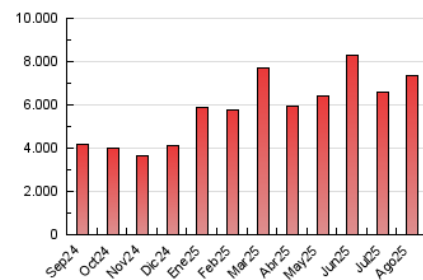

Páginas (x 1000)