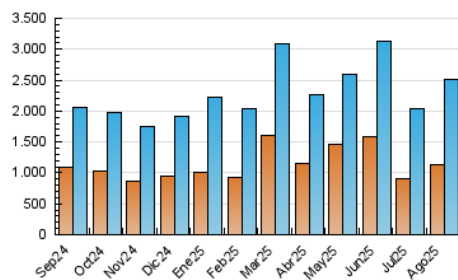

4.3 Por meses

N. únicos / Visitas (x 1000)