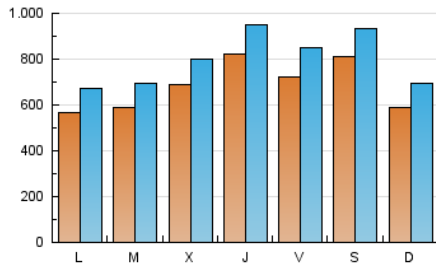

2. Secciones (Nacional e Internacional)

	PAGINAS	%
HOME	483.550	6.61 %
RESTO	6.837.254	93.39 %

3. Por día del mes (Nacional e Internacional)

Día	N. únicos	Visitas	Páginas	Día	N. únicos	Visitas	Páginas	Día	N. únicos	Visitas	Páginas
1	51.818	61.569	188.576	11	74.875	86.860	421.855	21	88.357	108.081	320.956
2	51.972	61.966	216.254	12	60.769	71.294	250.531	22	67.615	80.385	264.719
3	55.083	66.725	233.944	13	103.570	119.962	333.321	23	35.804	41.965	149.126
4	51.376	62.358	202.325	14	94.458	106.642	305.745	24	29.521	35.575	123.242
5	76.826	91.853	251.095	15	70.400	82.982	216.836	25	24.961	30.489	100.309
6	74.506	84.783	213.990	16	172.719	193.094	343.049	26	24.908	31.251	114.318
7	121.846	134.274	289.844	17	81.880	95.121	213.844	27	27.882	34.902	175.576
8	133.985	153.904	434.327	18	76.085	88.323	223.858	28	25.076	30.150	109.826
9	90.646	106.221	304.764	19	73.061	83.807	226.260	29	36.856	44.873	146.066
10	77.240	93.018	431.691	20	69.335	80.646	197.308	30	54.252	62.839	172.292
								31	50.054	57.056	144.957

4. Gráficas (Nacional e Internacional)

4.1 Por día de la semana (promedio)

N. únicos / Visitas (x 100)

Páginas (x 100)

4.2 Por franja horaria (promedio)

Visitas_ (x 1000)

Páginas (x 1000)

4.3 Por meses