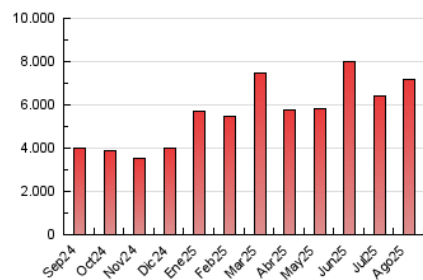

2. Secciones (Nacional)

	PAGINAS	%
HOME	471.871	6.60 %
RESTO	6.681.459	93.40 %

3. Por día del mes (Nacional)

Día	N. únicos	Visitas	Páginas	Día	N. únicos	Visitas	Páginas	Día	N. únicos	Visitas	Páginas
1	50.729	60.258	183.709	11	73.005	85.571	414.238	21	84.238	104.086	311.015
2	50.763	60.611	211.591	12	59.465	69.674	245.108	22	66.204	79.217	258.580
3	53.827	65.541	229.358	13	101.721	117.772	326.728	23	34.878	40.856	145.787
4	50.183	60.625	197.371	14	92.958	105.080	299.719	24	28.828	34.883	120.593
5	75.498	90.083	245.622	15	69.088	81.201	212.013	25	24.245	29.663	97.987
6	73.042	83.408	209.003	16	171.189	190.937	336.382	26	24.263	30.483	111.478
7	119.943	132.459	283.305	17	80.777	93.226	208.323	27	27.103	33.819	169.697
8	132.167	151.587	426.530	18	74.670	86.705	218.916	28	24.410	29.414	106.533
9	89.107	104.942	298.456	19	71.368	82.005	220.098	29	35.977	43.950	142.305
10	75.733	91.246	423.381	20	65.461	76.734	188.918	30	53.290	61.883	168.919
								31	49.237	56.058	141.667

4. Gráficas (Nacional)

4.1 Por día de la semana (promedio)

N. únicos / Visitas (x 100)

Páginas (x 100)

4.2 Por franja horaria (promedio)

Visitas_ (x 1000)

Páginas (x 1000)

4.3 Por meses

N. únicos / Visitas (x 1000)

Páginas (x 1000)

5. Observaciones

Este Medio Electrónico de Comunicación ha sido medido por la herramienta Google Analytics de Google (GA4).

6. Definiciones básicas (Para más información ver Normas Técnicas para el Control de los Medios Electrónicos de Comunicación)

Visita:

Una secuencia ininterrumpida de páginas servidas a un usuario válido. Si dicho usuario no realiza peticiones de páginas en un periodo de tiempo (30 min) la siguiente petición constituirá el inicio de una nueva visita.