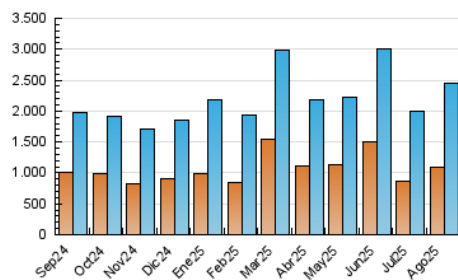

2. Secciones (Nacional)

	PAGINAS	%
HOME	471.871	6.60 %
RESTO	6.681.459	93.40 %

3. Por día del mes (Nacional)

Día	N. únicos	Visitas	Páginas	Día	N. únicos	Visitas	Páginas	Día	N. únicos	Visitas	Páginas
1	50.729	60.258	183.709	11	73.005	85.571	414.238	21	84.238	104.086	311.015
2	50.763	60.611	211.591	12	59.465	69.674	245.108	22	66.204	79.217	258.580
3	53.827	65.541	229.358	13	101.721	117.772	326.728	23	34.878	40.856	145.787
4	50.183	60.625	197.371	14	92.958	105.080	299.719	24	28.828	34.883	120.593
5	75.498	90.083	245.622	15	69.088	81.201	212.013	25	24.245	29.663	97.987
6	73.042	83.408	209.003	16	171.189	190.937	336.382	26	24.263	30.483	111.478
7	119.943	132.459	283.305	17	80.777	93.226	208.323	27	27.103	33.819	169.697
8	132.167	151.587	426.530	18	74.670	86.705	218.916	28	24.410	29.414	106.533
9	89.107	104.942	298.456	19	71.368	82.005	220.098	29	35.977	43.950	142.305
10	75.733	91.246	423.381	20	65.461	76.734	188.918	30	53.290	61.883	168.919
								31	49.237	56.058	141.667

4. Gráficas (Nacional)

4.1 Por día de la semana (promedio)

N. únicos / Visitas (x 100)

Páginas (x 100)

4.2 Por franja horaria (promedio)

Visitas_ (x 1000)

Páginas (x 1000)

4.3 Por meses

N. únicos / Visitas (x 1000)

Páginas (x 1000)

5. Observaciones

Este Medio Electrónico de Comunicación ha sido medido por la herramienta Google Analytics de Google (GA4).

6. Definiciones básicas (Para más información ver Normas Técnicas para el Control de los Medios Electrónicos de Comunicación)

Visita:

Una secuencia ininterrumpida de páginas servidas a un usuario válido. Si dicho usuario no realiza peticiones de páginas en un periodo de tiempo (30 min) la siguiente petición constituirá el inicio de una nueva visita.