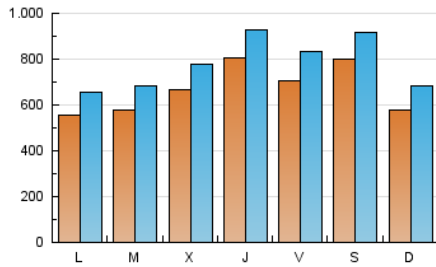

2. Secciones (Nacional)

	PAGINAS	%
HOME	471.871	6.60 %
RESTO	6.681.459	93.40 %

3. Por día del mes (Nacional)

Día	N. únicos	Visitas	Páginas	Día	N. únicos	Visitas	Páginas	Día	N. únicos	Visitas	Páginas
1	50.729	60.258	183.709	11	73.005	85.571	414.238	21	84.238	104.086	311.015
2	50.763	60.611	211.591	12	59.465	69.674	245.108	22	66.204	79.217	258.580
3	53.827	65.541	229.358	13	101.721	117.772	326.728	23	34.878	40.856	145.787
4	50.183	60.625	197.371	14	92.958	105.080	299.719	24	28.828	34.883	120.593
5	75.498	90.083	245.622	15	69.088	81.201	212.013	25	24.245	29.663	97.987
6	73.042	83.408	209.003	16	171.189	190.937	336.382	26	24.263	30.483	111.478
7	119.943	132.459	283.305	17	80.777	93.226	208.323	27	27.103	33.819	169.697
8	132.167	151.587	426.530	18	74.670	86.705	218.916	28	24.410	29.414	106.533
9	89.107	104.942	298.456	19	71.368	82.005	220.098	29	35.977	43.950	142.305
10	75.733	91.246	423.381	20	65.461	76.734	188.918	30	53.290	61.883	168.919
								31	49.237	56.058	141.667

4. Gráficas (Nacional)

4.1 Por día de la semana (promedio)

N. únicos / Visitas (x 100)

Páginas (x 100)

4.2 Por franja horaria (promedio)

Visitas_ (x 1000)

Páginas (x 1000)

4.3 Por meses