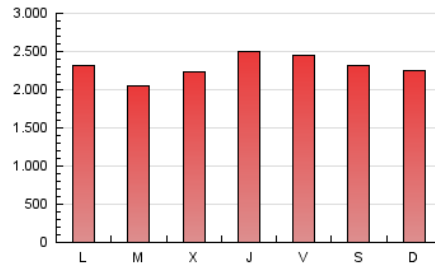

2. Secciones (Nacional)

	PAGINAS	%
HOME	471.871	6.60 %
RESTO	6.681.459	93.40 %

3. Por día del mes (Nacional)

Día	N. únicos	Visitas	Páginas	Día	N. únicos	Visitas	Páginas	Día	N. únicos	Visitas	Páginas
1	50.729	60.258	183.709	11	73.005	85.571	414.238	21	84.238	104.086	311.015
2	50.763	60.611	211.591	12	59.465	69.674	245.108	22	66.204	79.217	258.580
3	53.827	65.541	229.358	13	101.721	117.772	326.728	23	34.878	40.856	145.787
4	50.183	60.625	197.371	14	92.958	105.080	299.719	24	28.828	34.883	120.593
5	75.498	90.083	245.622	15	69.088	81.201	212.013	25	24.245	29.663	97.987
6	73.042	83.408	209.003	16	171.189	190.937	336.382	26	24.263	30.483	111.478
7	119.943	132.459	283.305	17	80.777	93.226	208.323	27	27.103	33.819	169.697
8	132.167	151.587	426.530	18	74.670	86.705	218.916	28	24.410	29.414	106.533
9	89.107	104.942	298.456	19	71.368	82.005	220.098	29	35.977	43.950	142.305
10	75.733	91.246	423.381	20	65.461	76.734	188.918	30	53.290	61.883	168.919
								31	49.237	56.058	141.667

4. Gráficas (Nacional)

4.1 Por día de la semana (promedio)

N. únicos / Visitas (x 100)

Páginas (x 100)

4.2 Por franja horaria (promedio)

Visitas_ (x 1000)

Páginas (x 1000)

4.3 Por meses