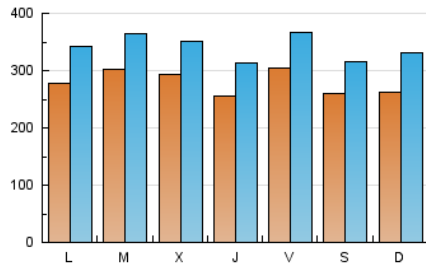

2. Secciones (Nacional e Internacional)

	PAGINAS	%
HOME	448.175	21.19 %
RESTO	1.667.215	78.81 %

3. Por día del mes (Nacional e Internacional)

Día	N. únicos	Visitas	Páginas	Día	N. únicos	Visitas	Páginas	Día	N. únicos	Visitas	Páginas
1	25.772	31.103	38.984	11	52.569	60.786	87.491	21	32.692	40.440	65.288
2	12.226	16.939	35.922	12	41.010	49.349	79.737	22	39.788	46.153	74.584
3	12.443	16.998	35.075	13	28.727	36.698	62.679	23	32.619	38.671	83.913
4	13.436	17.815	39.983	14	27.961	35.237	62.934	24	28.362	34.680	93.324
5	10.378	14.070	33.098	15	30.720	37.288	65.009	25	29.731	34.806	90.358
6	11.526	16.205	36.908	16	25.490	31.327	54.042	26	24.875	29.684	75.994
7	18.407	23.447	46.814	17	26.728	34.005	59.089	27	26.898	32.701	119.561
8	25.063	30.960	54.584	18	26.437	33.014	61.250	28	32.041	37.473	114.169
9	30.368	36.395	61.119	19	27.575	33.217	58.058	29	29.712	36.633	113.836
10	32.336	38.279	64.112	20	37.337	46.443	73.001	30	45.772	51.994	89.929
								31	27.388	32.915	84.545

4. Gráficas (Nacional e Internacional)

4.1 Por día de la semana (promedio)

N. únicos / Visitas (x 100)

Páginas (x 100)

4.2 Por franja horaria (promedio)

Visitas_ (x 1000)

Páginas (x 1000)

4.3 Por meses