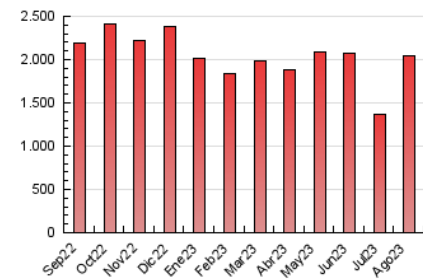

2. Secciones (Nacional)

	PAGINAS	%
HOME	435.468	21.23 %
RESTO	1.615.593	78.77 %

3. Por día del mes (Nacional)

Día	N. únicos	Visitas	Páginas	Día	N. únicos	Visitas	Páginas	Día	N. únicos	Visitas	Páginas
1	13.133	18.207	37.854	11	48.314	56.622	85.624	21	25.556	32.267	63.337
2	11.757	16.465	34.768	12	39.778	47.713	77.593	22	38.801	45.302	72.780
3	11.930	16.455	33.878	13	27.359	35.128	60.781	23	30.447	36.799	81.532
4	12.908	17.192	38.768	14	26.579	33.528	61.300	24	21.750	26.987	90.317
5	9.927	13.378	31.955	15	29.971	36.320	63.592	25	19.329	24.308	87.203
6	11.124	15.608	35.798	16	24.756	30.261	52.706	26	24.010	28.935	73.396
7	17.736	22.497	45.278	17	26.059	33.028	57.772	27	26.000	31.579	115.632
8	24.246	30.225	53.013	18	25.586	32.204	59.681	28	31.051	36.145	109.841
9	29.539	35.355	59.600	19	26.860	32.420	56.493	29	28.748	35.331	109.309
10	31.280	37.327	62.420	20	33.764	42.326	71.097	30	27.249	32.297	86.472
								31	26.444	31.947	81.271

4. Gráficas (Nacional)

4.1 Por día de la semana (promedio)

N. únicos / Visitas (x 100)

Páginas (x 100)

4.2 Por franja horaria (promedio)

Visitas_ (x 1000)

Páginas (x 1000)

4.3 Por meses

N. únicos / Visitas (x 1000)

Páginas (x 1000)

5. Observaciones

Este Medio Electrónico de Comunicación ha sido medido por la herramienta Google Analytics de Google (GA4)

6. Definiciones básicas (Para más información ver Normas Técnicas para el Control de los Medios Electrónicos de Comunicación)

Visita:

Una secuencia ininterrumpida de páginas servidas a un usuario válido. Si dicho usuario no realiza peticiones de páginas en un periodo de tiempo (30 min) la siguiente petición constituirá el inicio de una nueva visita.