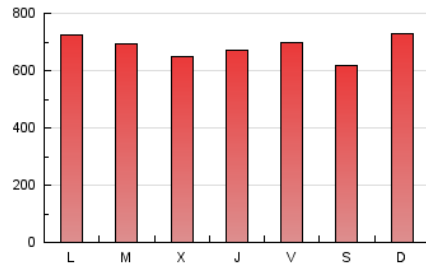

2. Secciones (Nacional e Internacional)

	PAGINAS	%
HOME	448.175	21.19 %
RESTO	1.667.215	78.81 %

3. Por día del mes (Nacional e Internacional)

Día	N. únicos	Visitas	Páginas	Día	N. únicos	Visitas	Páginas	Día	N. únicos	Visitas	Páginas
1	25.772	31.103	38.984	11	52.569	60.786	87.491	21	32.692	40.440	65.288
2	12.226	16.939	35.922	12	41.010	49.349	79.737	22	39.788	46.153	74.584
3	12.443	16.998	35.075	13	28.727	36.698	62.679	23	32.619	38.671	83.913
4	13.436	17.815	39.983	14	27.961	35.237	62.934	24	28.362	34.680	93.324
5	10.378	14.070	33.098	15	30.720	37.288	65.009	25	29.731	34.806	90.358
6	11.526	16.205	36.908	16	25.490	31.327	54.042	26	24.875	29.684	75.994
7	18.407	23.447	46.814	17	26.728	34.005	59.089	27	26.898	32.701	119.561
8	25.063	30.960	54.584	18	26.437	33.014	61.250	28	32.041	37.473	114.169
9	30.368	36.395	61.119	19	27.575	33.217	58.058	29	29.712	36.633	113.836
10	32.336	38.279	64.112	20	37.337	46.443	73.001	30	45.772	51.994	89.929
								31	27.388	32.915	84.545

4. Gráficas (Nacional e Internacional)

4.1 Por día de la semana (promedio)

N. únicos / Visitas (x 100)

Páginas (x 100)

4.2 Por franja horaria (promedio)

Visitas_ (x 1000)

Páginas (x 1000)

4.3 Por meses