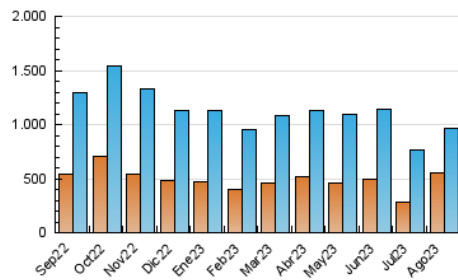

2. Secciones (Nacional)

	PAGINAS	%
HOME	435.468	21.23 %
RESTO	1.615.593	78.77 %

3. Por día del mes (Nacional)

Día	N. únicos	Visitas	Páginas	Día	N. únicos	Visitas	Páginas	Día	N. únicos	Visitas	Páginas
1	13.133	18.207	37.854	11	48.314	56.622	85.624	21	25.556	32.267	63.337
2	11.757	16.465	34.768	12	39.778	47.713	77.593	22	38.801	45.302	72.780
3	11.930	16.455	33.878	13	27.359	35.128	60.781	23	30.447	36.799	81.532
4	12.908	17.192	38.768	14	26.579	33.528	61.300	24	21.750	26.987	90.317
5	9.927	13.378	31.955	15	29.971	36.320	63.592	25	19.329	24.308	87.203
6	11.124	15.608	35.798	16	24.756	30.261	52.706	26	24.010	28.935	73.396
7	17.736	22.497	45.278	17	26.059	33.028	57.772	27	26.000	31.579	115.632
8	24.246	30.225	53.013	18	25.586	32.204	59.681	28	31.051	36.145	109.841
9	29.539	35.355	59.600	19	26.860	32.420	56.493	29	28.748	35.331	109.309
10	31.280	37.327	62.420	20	33.764	42.326	71.097	30	27.249	32.297	86.472
								31	26.444	31.947	81.271

4. Gráficas (Nacional)

4.1 Por día de la semana (promedio)

N. únicos / Visitas (x 100)

Páginas (x 100)

4.2 Por franja horaria (promedio)

Visitas_ (x 1000)

Páginas (x 1000)

4.3 Por meses

N. únicos / Visitas (x 1000)

Páginas (x 1000)

5. Observaciones

Este Medio Electrónico de Comunicación ha sido medido por la herramienta Google Analytics de Google (GA4)

6. Definiciones básicas (Para más información ver Normas Técnicas para el Control de los Medios Electrónicos de Comunicación)

Visita:

Una secuencia ininterrumpida de páginas servidas a un usuario válido. Si dicho usuario no realiza peticiones de páginas en un periodo de tiempo (30 min) la siguiente petición constituirá el inicio de una nueva visita.