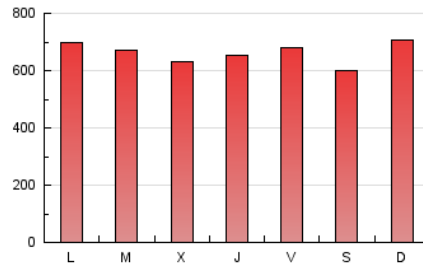

2. Secciones (Nacional)

	PAGINAS	%
HOME	435.468	21.23 %
RESTO	1.615.593	78.77 %

3. Por día del mes (Nacional)

Día	N. únicos	Visitas	Páginas	Día	N. únicos	Visitas	Páginas	Día	N. únicos	Visitas	Páginas
1	13.133	18.207	37.854	11	48.314	56.622	85.624	21	25.556	32.267	63.337
2	11.757	16.465	34.768	12	39.778	47.713	77.593	22	38.801	45.302	72.780
3	11.930	16.455	33.878	13	27.359	35.128	60.781	23	30.447	36.799	81.532
4	12.908	17.192	38.768	14	26.579	33.528	61.300	24	21.750	26.987	90.317
5	9.927	13.378	31.955	15	29.971	36.320	63.592	25	19.329	24.308	87.203
6	11.124	15.608	35.798	16	24.756	30.261	52.706	26	24.010	28.935	73.396
7	17.736	22.497	45.278	17	26.059	33.028	57.772	27	26.000	31.579	115.632
8	24.246	30.225	53.013	18	25.586	32.204	59.681	28	31.051	36.145	109.841
9	29.539	35.355	59.600	19	26.860	32.420	56.493	29	28.748	35.331	109.309
10	31.280	37.327	62.420	20	33.764	42.326	71.097	30	27.249	32.297	86.472
								31	26.444	31.947	81.271

4. Gráficas (Nacional)

4.1 Por día de la semana (promedio)

N. únicos / Visitas (x 100)

Páginas (x 100)

4.2 Por franja horaria (promedio)

Visitas_ (x 1000)

Páginas (x 1000)

4.3 Por meses