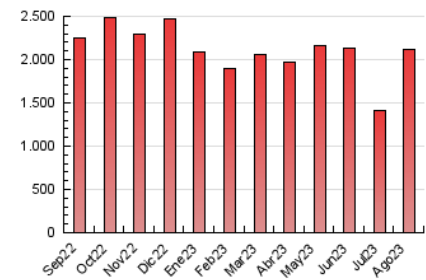

Páginas (x 1000)