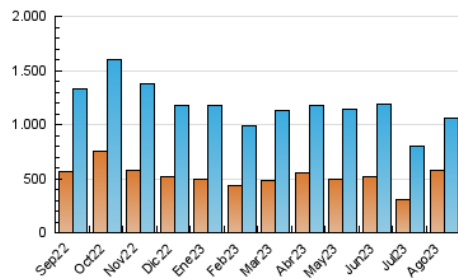

4.2 Por franja horaria (promedio)

Visitas_ (x 1000)

Páginas (x 1000)

4.3 Por meses

N. únicos / Visitas (x 1000)