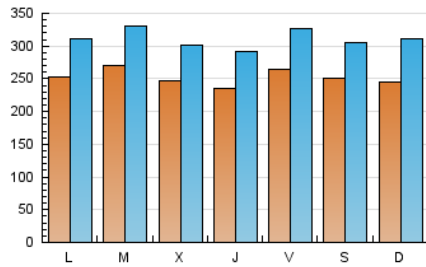

2. Secciones (Nacional)

	PAGINAS	%
HOME	435.468	21.23 %
RESTO	1.615.593	78.77 %

3. Por día del mes (Nacional)

Día	N. únicos	Visitas	Páginas	Día	N. únicos	Visitas	Páginas	Día	N. únicos	Visitas	Páginas
1	13.133	18.207	37.854	11	48.314	56.622	85.624	21	25.556	32.267	63.337
2	11.757	16.465	34.768	12	39.778	47.713	77.593	22	38.801	45.302	72.780
3	11.930	16.455	33.878	13	27.359	35.128	60.781	23	30.447	36.799	81.532
4	12.908	17.192	38.768	14	26.579	33.528	61.300	24	21.750	26.987	90.317
5	9.927	13.378	31.955	15	29.971	36.320	63.592	25	19.329	24.308	87.203
6	11.124	15.608	35.798	16	24.756	30.261	52.706	26	24.010	28.935	73.396
7	17.736	22.497	45.278	17	26.059	33.028	57.772	27	26.000	31.579	115.632
8	24.246	30.225	53.013	18	25.586	32.204	59.681	28	31.051	36.145	109.841
9	29.539	35.355	59.600	19	26.860	32.420	56.493	29	28.748	35.331	109.309
10	31.280	37.327	62.420	20	33.764	42.326	71.097	30	27.249	32.297	86.472
								31	26.444	31.947	81.271

4. Gráficas (Nacional)

4.1 Por día de la semana (promedio)

N. únicos / Visitas (x 100)

Páginas (x 100)

4.2 Por franja horaria (promedio)

Visitas_ (x 1000)

Páginas (x 1000)

4.3 Por meses