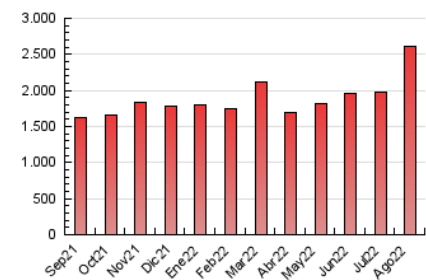

#### 3. Por día del mes (Nacional)

Día	N. únicos	Visitas	Páginas	Día	N. únicos	Visitas	Páginas	Día	N. únicos	Visitas	Páginas
1	38.469	45.872	70.017	11	51.620	62.509	90.477	21	35.815	41.921	64.758
2	33.021	39.013	60.698	12	47.255	53.961	78.657	22	48.069	58.431	93.111
3	36.726	43.697	66.669	13	53.345	62.752	92.316	23	66.272	77.703	112.348
4	39.169	47.234	74.387	14	58.697	69.291	119.428	24	60.078	68.196	97.707
5	37.367	46.340	81.393	15	62.555	72.217	136.427	25	50.918	61.264	92.301
6	38.936	47.956	73.571	16	44.441	52.823	84.793	26	58.426	68.687	103.616
7	36.187	42.978	62.217	17	38.582	44.964	67.693	27	52.492	58.753	88.177
8	39.257	45.703	67.184	18	44.407	52.670	78.702	28	35.681	41.522	62.745
9	49.280	57.896	87.806	19	38.004	44.799	76.205	29	41.553	49.077	78.032
10	56.240	66.229	94.235	20	30.766	36.639	58.336	30	47.414	56.119	84.503
								31	74.701	83.772	119.535

##### 4.1 Por día de la semana (promedio)

N. únicos / Visitas (x 100)

Páginas (x 100)

##### 4.2 Por franja horaria (promedio)

Visitas\_ (x 1000)

Páginas (x 1000)

##### 4.3 Por meses

N. únicos / Visitas (x 1000)

Páginas (x 1000)