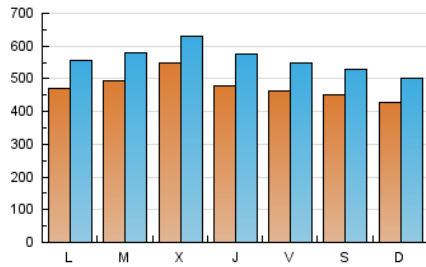

4. Gráficas (Nacional e Internacional)

4.1 Por día de la semana (promedio)

N. únicos / Visitas (x 100)