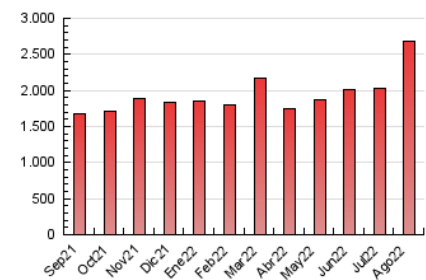

#### 3. Por día del mes (Nacional e Internacional)

Día	N. únicos	Visitas	Páginas	Día	N. únicos	Visitas	Páginas	Día	N. únicos	Visitas	Páginas
1	39.441	46.994	71.789	11	52.880	64.012	92.651	21	36.967	43.214	66.709
2	34.027	40.087	62.345	12	48.497	55.413	80.756	22	49.602	60.106	95.590
3	37.620	44.730	68.212	13	54.620	64.362	94.738	23	68.079	79.559	114.936
4	40.513	48.862	76.771	14	59.951	70.825	122.182	24	61.450	69.712	100.016
5	38.620	47.830	83.901	15	63.983	73.928	139.463	25	52.178	62.642	94.288
6	40.151	49.332	75.866	16	45.607	54.059	86.664	26	59.517	70.023	105.861
7	37.345	44.154	63.859	17	39.711	46.178	69.535	27	54.066	60.366	90.658
8	40.358	46.944	68.971	18	45.638	53.995	80.683	28	37.049	43.110	64.955
9	50.446	59.303	90.106	19	39.073	46.083	78.271	29	42.784	50.411	80.203
10	57.703	67.712	96.360	20	31.714	37.743	60.088	30	48.627	57.503	86.693
								31	77.353	86.605	123.520

##### 4.1 Por día de la semana (promedio)

N. únicos / Visitas (x 100)

Páginas (x 100)

##### 4.2 Por franja horaria (promedio)

Visitas (x 1000)

Páginas (x 1000)

##### 4.3 Por meses

N. únicos / Visitas (x 1000)

Páginas (x 1000)