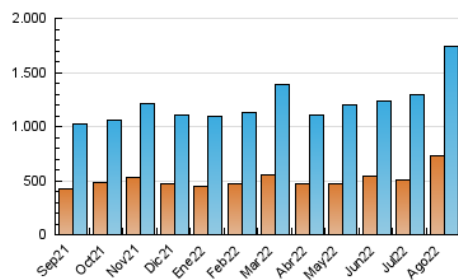

#### 3. Por día del mes (Nacional e Internacional)

Día	N. únicos	Visitas	Páginas	Día	N. únicos	Visitas	Páginas	Día	N. únicos	Visitas	Páginas
1	39.441	46.994	71.789	11	52.880	64.012	92.651	21	36.967	43.214	66.709
2	34.027	40.087	62.345	12	48.497	55.413	80.756	22	49.602	60.106	95.590
3	37.620	44.730	68.212	13	54.620	64.362	94.738	23	68.079	79.559	114.936
4	40.513	48.862	76.771	14	59.951	70.825	122.182	24	61.450	69.712	100.016
5	38.620	47.830	83.901	15	63.983	73.928	139.463	25	52.178	62.642	94.288
6	40.151	49.332	75.866	16	45.607	54.059	86.664	26	59.517	70.023	105.861
7	37.345	44.154	63.859	17	39.711	46.178	69.535	27	54.066	60.366	90.658
8	40.358	46.944	68.971	18	45.638	53.995	80.683	28	37.049	43.110	64.955
9	50.446	59.303	90.106	19	39.073	46.083	78.271	29	42.784	50.411	80.203
10	57.703	67.712	96.360	20	31.714	37.743	60.088	30	48.627	57.503	86.693
								31	77.353	86.605	123.520

##### 4.1 Por día de la semana (promedio)

N. únicos / Visitas (x 100)

Páginas (x 100)

##### 4.2 Por franja horaria (promedio)

Visitas (x 1000)

Páginas (x 1000)

##### 4.3 Por meses

N. únicos / Visitas (x 1000)

Páginas (x 1000)