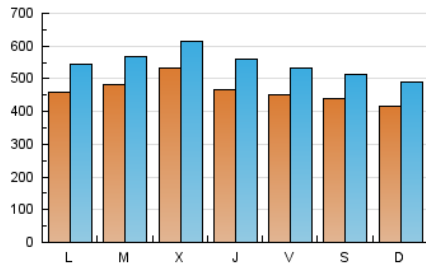

4. Gráficas (Nacional)

4.1 Por día de la semana (promedio)

N. únicos / Visitas (x 100)