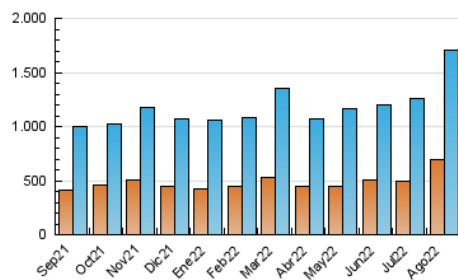

#### 3. Por día del mes (Nacional)

Día	N. únicos	Visitas	Páginas	Día	N. únicos	Visitas	Páginas	Día	N. únicos	Visitas	Páginas
1	38.469	45.872	70.017	11	51.620	62.509	90.477	21	35.815	41.921	64.758
2	33.021	39.013	60.698	12	47.255	53.961	78.657	22	48.069	58.431	93.111
3	36.726	43.697	66.669	13	53.345	62.752	92.316	23	66.272	77.703	112.348
4	39.169	47.234	74.387	14	58.697	69.291	119.428	24	60.078	68.196	97.707
5	37.367	46.340	81.393	15	62.555	72.217	136.427	25	50.918	61.264	92.301
6	38.936	47.956	73.571	16	44.441	52.823	84.793	26	58.426	68.687	103.616
7	36.187	42.978	62.217	17	38.582	44.964	67.693	27	52.492	58.753	88.177
8	39.257	45.703	67.184	18	44.407	52.670	78.702	28	35.681	41.522	62.745
9	49.280	57.896	87.806	19	38.004	44.799	76.205	29	41.553	49.077	78.032
10	56.240	66.229	94.235	20	30.766	36.639	58.336	30	47.414	56.119	84.503
								31	74.701	83.772	119.535

##### 4.1 Por día de la semana (promedio)

N. únicos / Visitas (x 100)

Páginas (x 100)

##### 4.2 Por franja horaria (promedio)

Visitas\_ (x 1000)

Páginas (x 1000)

##### 4.3 Por meses

N. únicos / Visitas (x 1000)

Páginas (x 1000)