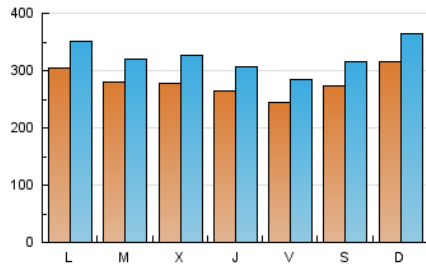

2. Secciones (Nacional e Internacional)

	PAGINAS	%
HOME	293.002	18.76 %
RESTO	1.269.074	81.24 %

3. Por día del mes (Nacional e Internacional)

Día	N. únicos	Visitas	Páginas	Día	N. únicos	Visitas	Páginas	Día	N. únicos	Visitas	Páginas
1	29.700	34.027	50.427	11	24.897	29.312	48.791	21	27.788	32.413	50.744
2	25.877	29.516	45.614	12	23.446	27.330	46.650	22	25.632	29.905	48.224
3	23.459	26.386	40.601	13	22.417	25.936	43.795	23	24.618	29.645	47.271
4	34.716	40.218	66.225	14	29.137	34.077	53.551	24	22.334	25.614	41.192
5	35.030	40.619	63.080	15	22.189	25.907	41.026	25	30.662	35.757	53.426
6	29.264	32.843	51.565	16	25.578	29.204	43.966	26	32.872	36.481	55.462
7	24.143	28.049	44.934	17	42.451	50.105	70.652	27	28.847	33.550	52.248
8	29.456	33.571	53.383	18	36.003	40.906	58.946	28	30.389	35.713	54.770
9	20.876	24.510	41.415	19	30.345	36.255	56.711	29	25.098	29.802	46.670
10	25.574	29.172	44.797	20	31.052	35.976	56.293	30	24.731	29.555	47.560
								31	22.627	26.651	42.087

4. Gráficas (Nacional e Internacional)

4.1 Por día de la semana (promedio)

N. únicos / Visitas (x 100)

Páginas (x 100)

4.2 Por franja horaria (promedio)

Visitas (x 1000)

Páginas (x 1000)

4.3 Por meses