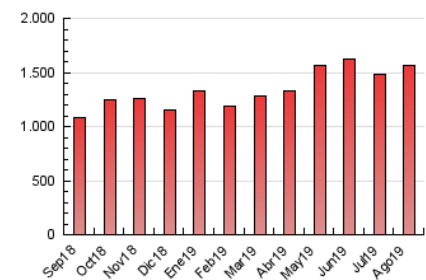

Páginas (x 1000)