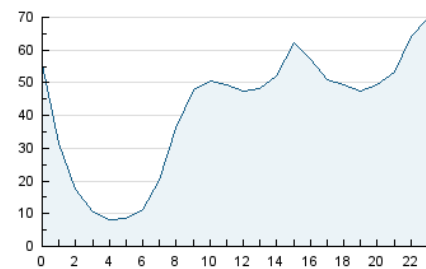

2. Secciones (Nacional e Internacional)

	PAGINAS	%
HOME	293.002	18.76 %
RESTO	1.269.074	81.24 %

3. Por día del mes (Nacional e Internacional)

Día	N. únicos	Visitas	Páginas	Día	N. únicos	Visitas	Páginas	Día	N. únicos	Visitas	Páginas
1	29.700	34.027	50.427	11	24.897	29.312	48.791	21	27.788	32.413	50.744
2	25.877	29.516	45.614	12	23.446	27.330	46.650	22	25.632	29.905	48.224
3	23.459	26.386	40.601	13	22.417	25.936	43.795	23	24.618	29.645	47.271
4	34.716	40.218	66.225	14	29.137	34.077	53.551	24	22.334	25.614	41.192
5	35.030	40.619	63.080	15	22.189	25.907	41.026	25	30.662	35.757	53.426
6	29.264	32.843	51.565	16	25.578	29.204	43.966	26	32.872	36.481	55.462
7	24.143	28.049	44.934	17	42.451	50.105	70.652	27	28.847	33.550	52.248
8	29.456	33.571	53.383	18	36.003	40.906	58.946	28	30.389	35.713	54.770
9	20.876	24.510	41.415	19	30.345	36.255	56.711	29	25.098	29.802	46.670
10	25.574	29.172	44.797	20	31.052	35.976	56.293	30	24.731	29.555	47.560
								31	22.627	26.651	42.087

4. Gráficas (Nacional e Internacional)

4.1 Por día de la semana (promedio)

N. únicos / Visitas (x 100)

Páginas (x 100)

4.2 Por franja horaria (promedio)

Visitas (x 1000)

Páginas (x 1000)

4.3 Por meses