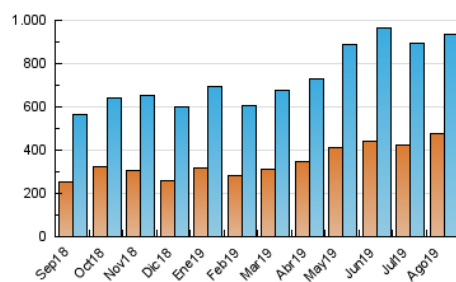

2. Secciones (Nacional)

	PAGINAS	%
HOME	280.229	19.14 %
RESTO	1.183.493	80.86 %

3. Por día del mes (Nacional)

Día	N. únicos	Visitas	Páginas	Día	N. únicos	Visitas	Páginas	Día	N. únicos	Visitas	Páginas
1	27.621	31.833	47.177	11	23.242	27.371	46.032	21	25.823	30.352	47.679
2	24.604	28.058	43.290	12	21.917	25.695	44.078	22	23.713	27.854	45.064
3	22.189	25.085	38.758	13	20.914	24.408	41.102	23	22.887	27.790	44.569
4	33.275	38.685	63.837	14	27.772	32.553	51.110	24	20.892	24.063	38.744
5	33.238	38.664	60.118	15	20.592	24.117	38.232	25	29.123	34.113	50.880
6	27.439	30.763	48.381	16	23.665	27.207	41.068	26	28.181	31.653	48.456
7	22.408	26.251	42.306	17	40.339	47.974	67.638	27	25.418	29.838	46.866
8	25.384	29.468	47.595	18	34.251	38.920	56.183	28	28.610	33.634	51.537
9	18.746	22.159	37.929	19	28.475	34.201	53.634	29	23.108	27.730	43.596
10	24.213	27.631	42.525	20	29.362	34.181	53.600	30	22.144	26.707	43.536
								31	20.096	23.943	38.202

4. Gráficas (Nacional)

4.1 Por día de la semana (promedio)

N. únicos / Visitas (x 100)

Páginas (x 100)

4.2 Por franja horaria (promedio)

Visitas (x 1000)

Páginas (x 1000)

4.3 Por meses

N. únicos / Visitas (x 1000)

Páginas (x 1000)

5. Observaciones

Este Medio Electrónico de Comunicación ha sido medido por la herramienta Google Analytics de Google

6. Definiciones básicas (Para más información ver Normas Técnicas para el Control de los Medios Electrónicos de Comunicación)

Visita:

Una secuencia ininterrumpida de páginas servidas a un usuario válido. Si dicho usuario no realiza peticiones de páginas en un periodo de tiempo (30 min) la siguiente petición constituirá el inicio de una nueva visita.