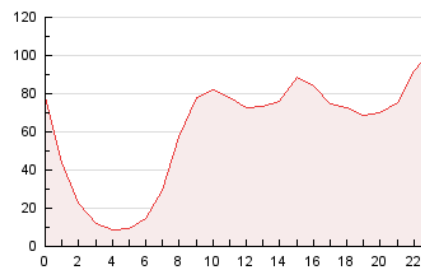

2. Secciones (Nacional)

	PAGINAS	%
HOME	280.229	19.14 %
RESTO	1.183.493	80.86 %

3. Por día del mes (Nacional)

Día	N. únicos	Visitas	Páginas	Día	N. únicos	Visitas	Páginas	Día	N. únicos	Visitas	Páginas
1	27.621	31.833	47.177	11	23.242	27.371	46.032	21	25.823	30.352	47.679
2	24.604	28.058	43.290	12	21.917	25.695	44.078	22	23.713	27.854	45.064
3	22.189	25.085	38.758	13	20.914	24.408	41.102	23	22.887	27.790	44.569
4	33.275	38.685	63.837	14	27.772	32.553	51.110	24	20.892	24.063	38.744
5	33.238	38.664	60.118	15	20.592	24.117	38.232	25	29.123	34.113	50.880
6	27.439	30.763	48.381	16	23.665	27.207	41.068	26	28.181	31.653	48.456
7	22.408	26.251	42.306	17	40.339	47.974	67.638	27	25.418	29.838	46.866
8	25.384	29.468	47.595	18	34.251	38.920	56.183	28	28.610	33.634	51.537
9	18.746	22.159	37.929	19	28.475	34.201	53.634	29	23.108	27.730	43.596
10	24.213	27.631	42.525	20	29.362	34.181	53.600	30	22.144	26.707	43.536
								31	20.096	23.943	38.202

4. Gráficas (Nacional)

4.1 Por día de la semana (promedio)

N. únicos / Visitas (x 100)

Páginas (x 100)

4.2 Por franja horaria (promedio)

Visitas (x 1000)

Páginas (x 1000)

4.3 Por meses

Página Vista:

Conjunto de ficheros enviado a un usuario como resultado de una petición del mismo recibida por el servidor. Cuando la página está formada por varios marcos (frames), el conjunto de los mismos tendrá, a efectos de cómputo, la consideración de una página unitaria.