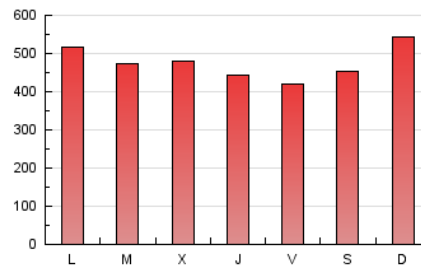

2. Secciones (Nacional)

	PAGINAS	%
HOME	280.229	19.14 %
RESTO	1.183.493	80.86 %

3. Por día del mes (Nacional)

Día	N. únicos	Visitas	Páginas	Día	N. únicos	Visitas	Páginas	Día	N. únicos	Visitas	Páginas
1	27.621	31.833	47.177	11	23.242	27.371	46.032	21	25.823	30.352	47.679
2	24.604	28.058	43.290	12	21.917	25.695	44.078	22	23.713	27.854	45.064
3	22.189	25.085	38.758	13	20.914	24.408	41.102	23	22.887	27.790	44.569
4	33.275	38.685	63.837	14	27.772	32.553	51.110	24	20.892	24.063	38.744
5	33.238	38.664	60.118	15	20.592	24.117	38.232	25	29.123	34.113	50.880
6	27.439	30.763	48.381	16	23.665	27.207	41.068	26	28.181	31.653	48.456
7	22.408	26.251	42.306	17	40.339	47.974	67.638	27	25.418	29.838	46.866
8	25.384	29.468	47.595	18	34.251	38.920	56.183	28	28.610	33.634	51.537
9	18.746	22.159	37.929	19	28.475	34.201	53.634	29	23.108	27.730	43.596
10	24.213	27.631	42.525	20	29.362	34.181	53.600	30	22.144	26.707	43.536
								31	20.096	23.943	38.202

4. Gráficas (Nacional)

4.1 Por día de la semana (promedio)

N. únicos / Visitas (x 100)

Páginas (x 100)

4.2 Por franja horaria (promedio)

Visitas (x 1000)

Páginas (x 1000)

4.3 Por meses