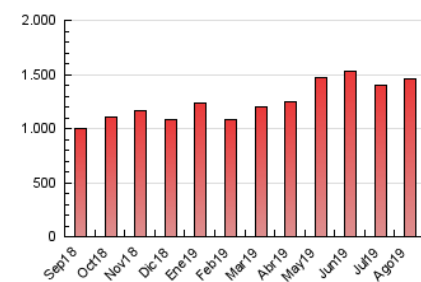

2. Secciones (Nacional)

	PAGINAS	%
HOME	280.229	19.14 %
RESTO	1.183.493	80.86 %

3. Por día del mes (Nacional)

Día	N. únicos	Visitas	Páginas	Día	N. únicos	Visitas	Páginas	Día	N. únicos	Visitas	Páginas
1	27.621	31.833	47.177	11	23.242	27.371	46.032	21	25.823	30.352	47.679
2	24.604	28.058	43.290	12	21.917	25.695	44.078	22	23.713	27.854	45.064
3	22.189	25.085	38.758	13	20.914	24.408	41.102	23	22.887	27.790	44.569
4	33.275	38.685	63.837	14	27.772	32.553	51.110	24	20.892	24.063	38.744
5	33.238	38.664	60.118	15	20.592	24.117	38.232	25	29.123	34.113	50.880
6	27.439	30.763	48.381	16	23.665	27.207	41.068	26	28.181	31.653	48.456
7	22.408	26.251	42.306	17	40.339	47.974	67.638	27	25.418	29.838	46.866
8	25.384	29.468	47.595	18	34.251	38.920	56.183	28	28.610	33.634	51.537
9	18.746	22.159	37.929	19	28.475	34.201	53.634	29	23.108	27.730	43.596
10	24.213	27.631	42.525	20	29.362	34.181	53.600	30	22.144	26.707	43.536
								31	20.096	23.943	38.202

4. Gráficas (Nacional)

4.1 Por día de la semana (promedio)

N. únicos / Visitas (x 100)

Páginas (x 100)

4.2 Por franja horaria (promedio)

Visitas (x 1000)

Páginas (x 1000)

4.3 Por meses

N. únicos / Visitas (x 1000)

Páginas (x 1000)

5. Observaciones

Este Medio Electrónico de Comunicación ha sido medido por la herramienta Google Analytics de Google

6. Definiciones básicas (Para más información ver Normas Técnicas para el Control de los Medios Electrónicos de Comunicación)

Visita:

Una secuencia ininterrumpida de páginas servidas a un usuario válido. Si dicho usuario no realiza peticiones de páginas en un periodo de tiempo (30 min) la siguiente petición constituirá el inicio de una nueva visita.