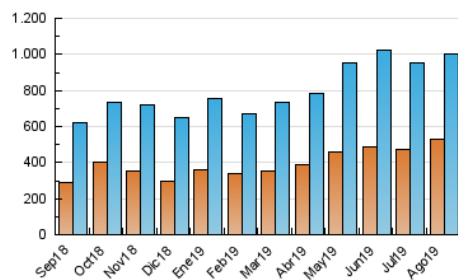

4.3 Por meses

N. únicos / Visitas (x 1000)