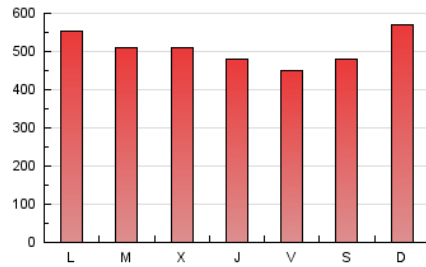

2. Secciones (Nacional e Internacional)

	PAGINAS	%
HOME	293.002	18.76 %
RESTO	1.269.074	81.24 %

3. Por día del mes (Nacional e Internacional)

Día	N. únicos	Visitas	Páginas	Día	N. únicos	Visitas	Páginas	Día	N. únicos	Visitas	Páginas
1	29.700	34.027	50.427	11	24.897	29.312	48.791	21	27.788	32.413	50.744
2	25.877	29.516	45.614	12	23.446	27.330	46.650	22	25.632	29.905	48.224
3	23.459	26.386	40.601	13	22.417	25.936	43.795	23	24.618	29.645	47.271
4	34.716	40.218	66.225	14	29.137	34.077	53.551	24	22.334	25.614	41.192
5	35.030	40.619	63.080	15	22.189	25.907	41.026	25	30.662	35.757	53.426
6	29.264	32.843	51.565	16	25.578	29.204	43.966	26	32.872	36.481	55.462
7	24.143	28.049	44.934	17	42.451	50.105	70.652	27	28.847	33.550	52.248
8	29.456	33.571	53.383	18	36.003	40.906	58.946	28	30.389	35.713	54.770
9	20.876	24.510	41.415	19	30.345	36.255	56.711	29	25.098	29.802	46.670
10	25.574	29.172	44.797	20	31.052	35.976	56.293	30	24.731	29.555	47.560
								31	22.627	26.651	42.087

4. Gráficas (Nacional e Internacional)

4.1 Por día de la semana (promedio)

N. únicos / Visitas (x 100)

Páginas (x 100)

4.2 Por franja horaria (promedio)

Visitas (x 1000)

Páginas (x 1000)

4.3 Por meses