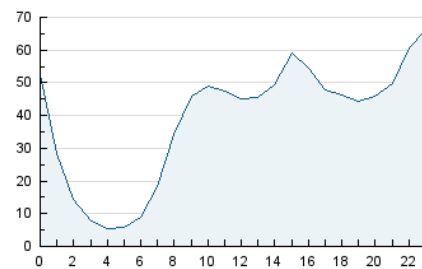

2. Secciones (Nacional)

	PAGINAS	%
HOME	280.229	19.14 %
RESTO	1.183.493	80.86 %

3. Por día del mes (Nacional)

Día	N. únicos	Visitas	Páginas	Día	N. únicos	Visitas	Páginas	Día	N. únicos	Visitas	Páginas
1	27.621	31.833	47.177	11	23.242	27.371	46.032	21	25.823	30.352	47.679
2	24.604	28.058	43.290	12	21.917	25.695	44.078	22	23.713	27.854	45.064
3	22.189	25.085	38.758	13	20.914	24.408	41.102	23	22.887	27.790	44.569
4	33.275	38.685	63.837	14	27.772	32.553	51.110	24	20.892	24.063	38.744
5	33.238	38.664	60.118	15	20.592	24.117	38.232	25	29.123	34.113	50.880
6	27.439	30.763	48.381	16	23.665	27.207	41.068	26	28.181	31.653	48.456
7	22.408	26.251	42.306	17	40.339	47.974	67.638	27	25.418	29.838	46.866
8	25.384	29.468	47.595	18	34.251	38.920	56.183	28	28.610	33.634	51.537
9	18.746	22.159	37.929	19	28.475	34.201	53.634	29	23.108	27.730	43.596
10	24.213	27.631	42.525	20	29.362	34.181	53.600	30	22.144	26.707	43.536
								31	20.096	23.943	38.202

4. Gráficas (Nacional)

4.1 Por día de la semana (promedio)

N. únicos / Visitas (x 100)

Páginas (x 100)

4.2 Por franja horaria (promedio)

Visitas (x 1000)

Páginas (x 1000)

4.3 Por meses