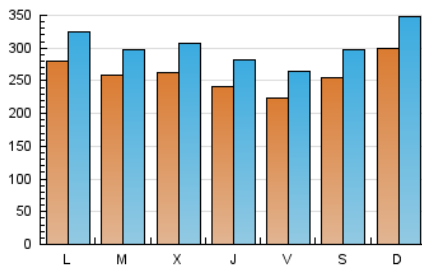

2. Secciones (Nacional)

	PAGINAS	%
HOME	280.229	19.14 %
RESTO	1.183.493	80.86 %

3. Por día del mes (Nacional)

Día	N. únicos	Visitas	Páginas	Día	N. únicos	Visitas	Páginas	Día	N. únicos	Visitas	Páginas
1	27.621	31.833	47.177	11	23.242	27.371	46.032	21	25.823	30.352	47.679
2	24.604	28.058	43.290	12	21.917	25.695	44.078	22	23.713	27.854	45.064
3	22.189	25.085	38.758	13	20.914	24.408	41.102	23	22.887	27.790	44.569
4	33.275	38.685	63.837	14	27.772	32.553	51.110	24	20.892	24.063	38.744
5	33.238	38.664	60.118	15	20.592	24.117	38.232	25	29.123	34.113	50.880
6	27.439	30.763	48.381	16	23.665	27.207	41.068	26	28.181	31.653	48.456
7	22.408	26.251	42.306	17	40.339	47.974	67.638	27	25.418	29.838	46.866
8	25.384	29.468	47.595	18	34.251	38.920	56.183	28	28.610	33.634	51.537
9	18.746	22.159	37.929	19	28.475	34.201	53.634	29	23.108	27.730	43.596
10	24.213	27.631	42.525	20	29.362	34.181	53.600	30	22.144	26.707	43.536
								31	20.096	23.943	38.202

4. Gráficas (Nacional)

4.1 Por día de la semana (promedio)

N. únicos / Visitas (x 100)

Páginas (x 100)

4.2 Por franja horaria (promedio)

Visitas (x 1000)

Páginas (x 1000)

4.3 Por meses