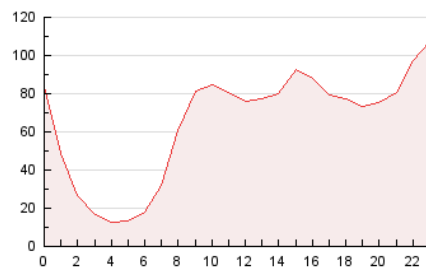

2. Secciones (Nacional e Internacional)

	PAGINAS	%
HOME	293.002	18.76 %
RESTO	1.269.074	81.24 %

3. Por día del mes (Nacional e Internacional)

Día	N. únicos	Visitas	Páginas	Día	N. únicos	Visitas	Páginas	Día	N. únicos	Visitas	Páginas
1	29.700	34.027	50.427	11	24.897	29.312	48.791	21	27.788	32.413	50.744
2	25.877	29.516	45.614	12	23.446	27.330	46.650	22	25.632	29.905	48.224
3	23.459	26.386	40.601	13	22.417	25.936	43.795	23	24.618	29.645	47.271
4	34.716	40.218	66.225	14	29.137	34.077	53.551	24	22.334	25.614	41.192
5	35.030	40.619	63.080	15	22.189	25.907	41.026	25	30.662	35.757	53.426
6	29.264	32.843	51.565	16	25.578	29.204	43.966	26	32.872	36.481	55.462
7	24.143	28.049	44.934	17	42.451	50.105	70.652	27	28.847	33.550	52.248
8	29.456	33.571	53.383	18	36.003	40.906	58.946	28	30.389	35.713	54.770
9	20.876	24.510	41.415	19	30.345	36.255	56.711	29	25.098	29.802	46.670
10	25.574	29.172	44.797	20	31.052	35.976	56.293	30	24.731	29.555	47.560
								31	22.627	26.651	42.087

4. Gráficas (Nacional e Internacional)

4.1 Por día de la semana (promedio)

N. únicos / Visitas (x 100)

Páginas (x 100)

4.2 Por franja horaria (promedio)

Visitas (x 1000)

Páginas (x 1000)

4.3 Por meses