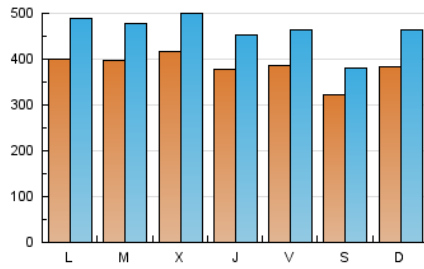

2. Secciones (Nacional e Internacional)

	PAGINAS	%
HOME	491.533	17.26 %
RESTO	2.356.173	82.74 %

3. Por día del mes (Nacional e Internacional)

Día	N. únicos	Visitas	Páginas	Día	N. únicos	Visitas	Páginas	Día	N. únicos	Visitas	Páginas
1	25.823	30.861	63.081	11	30.265	35.130	66.283	21	39.998	48.314	99.403
2	29.874	36.678	74.008	12	36.185	44.912	84.965	22	47.091	58.517	119.183
3	26.589	31.842	66.531	13	45.133	55.396	114.992	23	42.560	50.809	101.611
4	23.609	28.215	55.944	14	37.120	45.338	96.688	24	34.610	41.263	81.520
5	28.639	33.820	66.444	15	42.755	51.972	108.272	25	30.811	37.261	74.007
6	27.798	32.658	64.824	16	37.305	45.342	90.512	26	35.837	44.347	86.779
7	34.113	40.318	74.782	17	53.739	65.326	131.292	27	39.803	51.139	107.351
8	46.194	53.710	99.278	18	44.063	51.731	98.295	28	47.313	57.281	116.027
9	31.604	37.413	70.137	19	52.474	62.809	118.930	29	46.580	54.817	110.225
10	37.636	44.389	85.922	20	47.647	56.904	107.826	30	47.045	55.913	111.605
								31	41.134	49.688	100.989

4. Gráficas (Nacional e Internacional)

4.1 Por día de la semana (promedio)

N. únicos / Visitas (x 100)

Páginas (x 100)

4.2 Por franja horaria (promedio)

Visitas (x 1000)

Páginas (x 1000)

4.3 Por meses