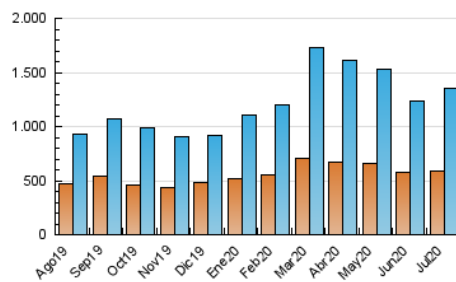

2. Secciones (Nacional)

	PAGINAS	%
HOME	474.173	17.54 %
RESTO	2.229.409	82.46 %

3. Por día del mes (Nacional)

Día	N. únicos	Visitas	Páginas	Día	N. únicos	Visitas	Páginas	Día	N. únicos	Visitas	Páginas
1	23.891	28.752	58.960	11	28.048	32.895	62.304	21	37.331	45.644	94.579
2	27.915	34.585	69.904	12	34.105	42.391	80.146	22	44.386	55.674	113.834
3	24.618	29.774	62.437	13	42.372	52.709	109.739	23	40.064	48.034	96.695
4	21.928	26.345	52.619	14	35.098	42.961	92.044	24	32.385	38.837	77.172
5	26.436	31.512	62.518	15	40.210	49.374	103.476	25	28.828	35.135	69.940
6	25.652	30.367	60.725	16	35.028	42.913	86.038	26	33.947	42.173	82.615
7	31.999	38.029	70.807	17	50.303	61.692	124.943	27	37.550	48.723	102.838
8	43.628	51.046	94.501	18	41.320	48.666	92.737	28	44.562	54.505	110.788
9	29.274	34.872	65.739	19	49.747	59.874	113.941	29	43.645	51.732	104.250
10	35.399	41.957	81.685	20	45.003	54.051	102.732	30	44.390	53.165	106.544
								31	38.783	47.209	96.332

4. Gráficas (Nacional)

4.1 Por día de la semana (promedio)

N. únicos / Visitas (x 100)

Páginas (x 100)

4.2 Por franja horaria (promedio)

Visitas (x 1000)

Páginas (x 1000)

4.3 Por meses

N. únicos / Visitas (x 1000)

Páginas (x 1000)

5. Observaciones

Este Medio Electrónico de Comunicación ha sido medido por la herramienta Google Analytics de Google

6. Definiciones básicas (Para más información ver Normas Técnicas para el Control de los Medios Electrónicos de Comunicación)

Visita:

Una secuencia ininterrumpida de páginas servidas a un usuario válido. Si dicho usuario no realiza peticiones de páginas en un periodo de tiempo (30 min) la siguiente petición constituirá el inicio de una nueva visita.