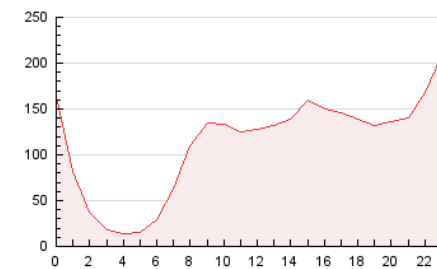

2. Secciones (Nacional)

	PAGINAS	%
HOME	474.173	17.54 %
RESTO	2.229.409	82.46 %

3. Por día del mes (Nacional)

Día	N. únicos	Visitas	Páginas	Día	N. únicos	Visitas	Páginas	Día	N. únicos	Visitas	Páginas
1	23.891	28.752	58.960	11	28.048	32.895	62.304	21	37.331	45.644	94.579
2	27.915	34.585	69.904	12	34.105	42.391	80.146	22	44.386	55.674	113.834
3	24.618	29.774	62.437	13	42.372	52.709	109.739	23	40.064	48.034	96.695
4	21.928	26.345	52.619	14	35.098	42.961	92.044	24	32.385	38.837	77.172
5	26.436	31.512	62.518	15	40.210	49.374	103.476	25	28.828	35.135	69.940
6	25.652	30.367	60.725	16	35.028	42.913	86.038	26	33.947	42.173	82.615
7	31.999	38.029	70.807	17	50.303	61.692	124.943	27	37.550	48.723	102.838
8	43.628	51.046	94.501	18	41.320	48.666	92.737	28	44.562	54.505	110.788
9	29.274	34.872	65.739	19	49.747	59.874	113.941	29	43.645	51.732	104.250
10	35.399	41.957	81.685	20	45.003	54.051	102.732	30	44.390	53.165	106.544
								31	38.783	47.209	96.332

4. Gráficas (Nacional)

4.1 Por día de la semana (promedio)

N. únicos / Visitas (x 100)

Páginas (x 100)

4.2 Por franja horaria (promedio)

Visitas (x 1000)

Páginas (x 1000)

4.3 Por meses

Página Vista:

Conjunto de ficheros enviado a un usuario como resultado de una petición del mismo recibida por el servidor. Cuando la página está formada por varios marcos (frames), el conjunto de los mismos tendrá, a efectos de cómputo, la consideración de una página unitaria.