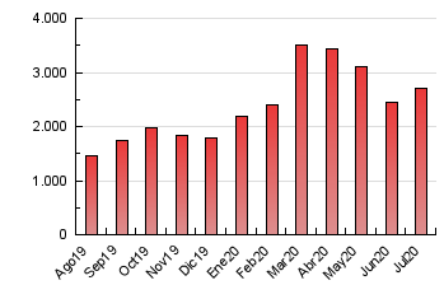

2. Secciones (Nacional)

	PAGINAS	%
HOME	474.173	17.54 %
RESTO	2.229.409	82.46 %

3. Por día del mes (Nacional)

Día	N. únicos	Visitas	Páginas	Día	N. únicos	Visitas	Páginas	Día	N. únicos	Visitas	Páginas
1	23.891	28.752	58.960	11	28.048	32.895	62.304	21	37.331	45.644	94.579
2	27.915	34.585	69.904	12	34.105	42.391	80.146	22	44.386	55.674	113.834
3	24.618	29.774	62.437	13	42.372	52.709	109.739	23	40.064	48.034	96.695
4	21.928	26.345	52.619	14	35.098	42.961	92.044	24	32.385	38.837	77.172
5	26.436	31.512	62.518	15	40.210	49.374	103.476	25	28.828	35.135	69.940
6	25.652	30.367	60.725	16	35.028	42.913	86.038	26	33.947	42.173	82.615
7	31.999	38.029	70.807	17	50.303	61.692	124.943	27	37.550	48.723	102.838
8	43.628	51.046	94.501	18	41.320	48.666	92.737	28	44.562	54.505	110.788
9	29.274	34.872	65.739	19	49.747	59.874	113.941	29	43.645	51.732	104.250
10	35.399	41.957	81.685	20	45.003	54.051	102.732	30	44.390	53.165	106.544
								31	38.783	47.209	96.332

4. Gráficas (Nacional)

4.1 Por día de la semana (promedio)

N. únicos / Visitas (x 100)

Páginas (x 100)

4.2 Por franja horaria (promedio)

Visitas (x 1000)

Páginas (x 1000)

4.3 Por meses

N. únicos / Visitas (x 1000)

Páginas (x 1000)

5. Observaciones

Este Medio Electrónico de Comunicación ha sido medido por la herramienta Google Analytics de Google

6. Definiciones básicas (Para más información ver Normas Técnicas para el Control de los Medios Electrónicos de Comunicación)

Visita:

Una secuencia ininterrumpida de páginas servidas a un usuario válido. Si dicho usuario no realiza peticiones de páginas en un periodo de tiempo (30 min) la siguiente petición constituirá el inicio de una nueva visita.