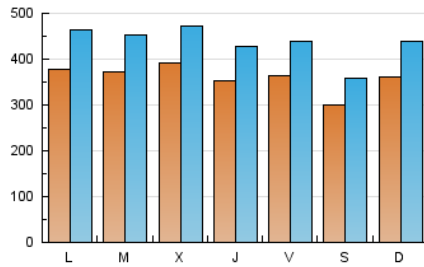

2. Secciones (Nacional)

	PAGINAS	%
HOME	474.173	17.54 %
RESTO	2.229.409	82.46 %

3. Por día del mes (Nacional)

Día	N. únicos	Visitas	Páginas	Día	N. únicos	Visitas	Páginas	Día	N. únicos	Visitas	Páginas
1	23.891	28.752	58.960	11	28.048	32.895	62.304	21	37.331	45.644	94.579
2	27.915	34.585	69.904	12	34.105	42.391	80.146	22	44.386	55.674	113.834
3	24.618	29.774	62.437	13	42.372	52.709	109.739	23	40.064	48.034	96.695
4	21.928	26.345	52.619	14	35.098	42.961	92.044	24	32.385	38.837	77.172
5	26.436	31.512	62.518	15	40.210	49.374	103.476	25	28.828	35.135	69.940
6	25.652	30.367	60.725	16	35.028	42.913	86.038	26	33.947	42.173	82.615
7	31.999	38.029	70.807	17	50.303	61.692	124.943	27	37.550	48.723	102.838
8	43.628	51.046	94.501	18	41.320	48.666	92.737	28	44.562	54.505	110.788
9	29.274	34.872	65.739	19	49.747	59.874	113.941	29	43.645	51.732	104.250
10	35.399	41.957	81.685	20	45.003	54.051	102.732	30	44.390	53.165	106.544
								31	38.783	47.209	96.332

4. Gráficas (Nacional)

4.1 Por día de la semana (promedio)

N. únicos / Visitas (x 100)

Páginas (x 100)

4.2 Por franja horaria (promedio)

Visitas (x 1000)

Páginas (x 1000)

4.3 Por meses