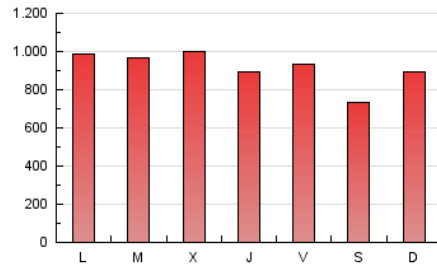

DiariodePontevedra

1. Cifras totales y promedios (Nacional e Internacional)

MES - AÑO	NAVEGADORES UNICOS	VISITAS	PAGINAS
Julio - 2020	645.380	1.434.113	2.847.706
PROMEDIO DIARIO	38.431	46.262	91.861
PROMEDIO LUNES-VIERNES	39.542	47.647	95.481
PROMEDIO SABADO-DOMINGO	35.235	42.278	81.456
PAGINAS / VISITAS	1,99		
DURACION MEDIA VISITAS	0:02:13		
DURACION MEDIA PAGINAS	0:02:15		

2. Secciones (Nacional e Internacional)

	PAGINAS	%
HOME	491.533	17.26 %
RESTO	2.356.173	82.74 %

3. Por día del mes (Nacional e Internacional)

Día	N. únicos	Visitas	Páginas	Día	N. únicos	Visitas	Páginas	Día	N. únicos	Visitas	Páginas
1	25.823	30.861	63.081	11	30.265	35.130	66.283	21	39.998	48.314	99.403
2	29.874	36.678	74.008	12	36.185	44.912	84.965	22	47.091	58.517	119.183
3	26.589	31.842	66.531	13	45.133	55.396	114.992	23	42.560	50.809	101.611
4	23.609	28.215	55.944	14	37.120	45.338	96.688	24	34.610	41.263	81.520
5	28.639	33.820	66.444	15	42.755	51.972	108.272	25	30.811	37.261	74.007
6	27.798	32.658	64.824	16	37.305	45.342	90.512	26	35.837	44.347	86.779
7	34.113	40.318	74.782	17	53.739	65.326	131.292	27	39.803	51.139	107.351
8	46.194	53.710	99.278	18	44.063	51.731	98.295	28	47.313	57.281	116.027
9	31.604	37.413	70.137	19	52.474	62.809	118.930	29	46.580	54.817	110.225
10	37.636	44.389	85.922	20	47.647	56.904	107.826	30	47.045	55.913	111.605
								31	41.134	49.688	100.989

4. Gráficas (Nacional e Internacional)

4.1 Por día de la semana (promedio)

N. únicos / Visitas (x 100)

Páginas (x 100)

4.2 Por franja horaria (promedio)

Visitas (x 1000)

Páginas (x 1000)

4.3 Por meses