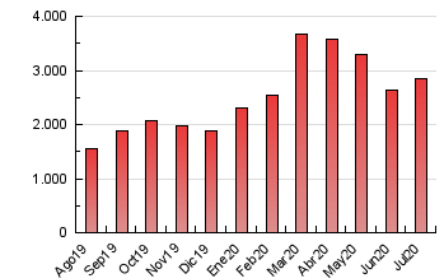

Páginas (x 1000)