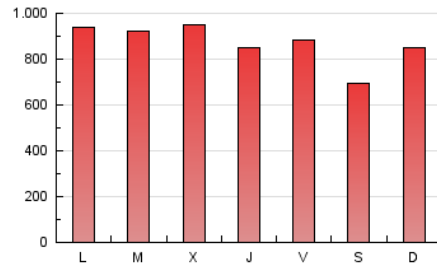

2. Secciones (Nacional)

	PAGINAS	%
HOME	474.173	17.54 %
RESTO	2.229.409	82.46 %

3. Por día del mes (Nacional)

Día	N. únicos	Visitas	Páginas	Día	N. únicos	Visitas	Páginas	Día	N. únicos	Visitas	Páginas
1	23.891	28.752	58.960	11	28.048	32.895	62.304	21	37.331	45.644	94.579
2	27.915	34.585	69.904	12	34.105	42.391	80.146	22	44.386	55.674	113.834
3	24.618	29.774	62.437	13	42.372	52.709	109.739	23	40.064	48.034	96.695
4	21.928	26.345	52.619	14	35.098	42.961	92.044	24	32.385	38.837	77.172
5	26.436	31.512	62.518	15	40.210	49.374	103.476	25	28.828	35.135	69.940
6	25.652	30.367	60.725	16	35.028	42.913	86.038	26	33.947	42.173	82.615
7	31.999	38.029	70.807	17	50.303	61.692	124.943	27	37.550	48.723	102.838
8	43.628	51.046	94.501	18	41.320	48.666	92.737	28	44.562	54.505	110.788
9	29.274	34.872	65.739	19	49.747	59.874	113.941	29	43.645	51.732	104.250
10	35.399	41.957	81.685	20	45.003	54.051	102.732	30	44.390	53.165	106.544
								31	38.783	47.209	96.332

4. Gráficas (Nacional)

4.1 Por día de la semana (promedio)

N. únicos / Visitas (x 100)

Páginas (x 100)

4.2 Por franja horaria (promedio)

Visitas (x 1000)

Páginas (x 1000)

4.3 Por meses