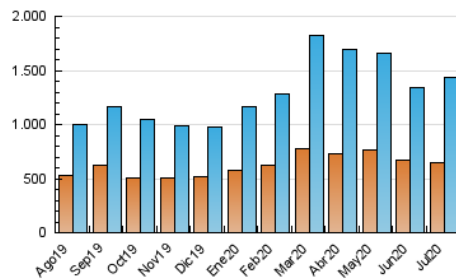

4.3 Por meses

N. únicos / Visitas (x 1000)