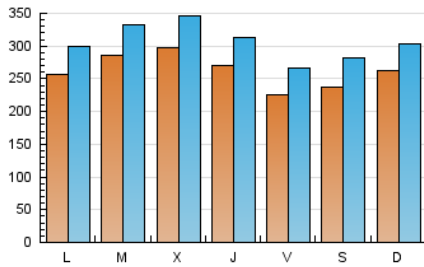

4. Gráficas (Nacional e Internacional)

4.1 Por día de la semana (promedio)

N. únicos / Visitas (x 100)