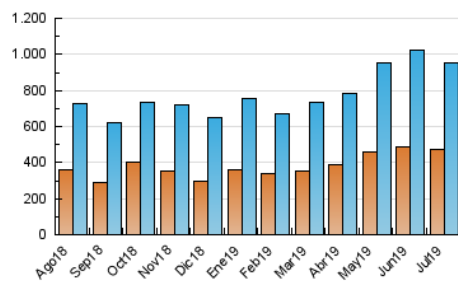

Páginas (x 100)

4.2 Por franja horaria (promedio)

Visitas (x 1000)

Páginas (x 1000)

4.3 Por meses

N. únicos / Visitas (x 1000)