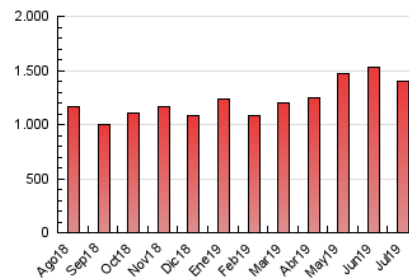

**2. Secciones (Nacional)**

	PAGINAS	%
<b>HOME</b>	264.505	18.94 %
<b>RESTO</b>	1.132.085	81.06 %

**3. Por día del mes (Nacional)**

Día	N. únicos	Visitas	Páginas	Día	N. únicos	Visitas	Páginas	Día	N. únicos	Visitas	Páginas
1	26.826	32.302	52.374	11	19.419	22.783	36.423	21	21.500	24.786	38.860
2	33.542	39.481	59.636	12	21.358	25.181	39.133	22	19.679	23.366	37.455
3	39.227	46.115	68.162	13	21.016	25.680	42.236	23	25.025	29.656	45.369
4	30.854	35.538	53.238	14	22.520	26.372	40.441	24	29.852	34.895	53.231
5	23.830	27.871	44.770	15	22.968	26.858	42.566	25	27.625	32.583	49.144
6	25.663	30.796	46.860	16	21.426	24.804	40.208	26	17.662	20.562	33.655
7	25.643	29.421	45.098	17	20.906	24.871	40.711	27	21.827	25.975	42.280
8	19.087	22.308	37.012	18	22.980	26.785	42.407	28	28.325	33.226	49.208
9	20.662	24.584	39.265	19	21.714	26.255	41.788	29	29.532	33.987	50.899
10	19.907	23.403	37.437	20	20.908	24.402	38.832	30	32.096	36.671	56.177
								31	29.235	33.704	51.715

##### 4.1 Por día de la semana (promedio)

N. únicos / Visitas (x 100)

Páginas (x 100)

##### 4.2 Por franja horaria (promedio)

Visitas (x 1000)

Páginas (x 1000)

##### 4.3 Por meses

N. únicos / Visitas (x 1000)

Páginas (x 1000)