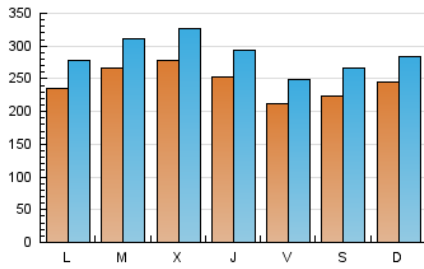

4. Gráficas (Nacional)

4.1 Por día de la semana (promedio)

N. únicos / Visitas (x 100)