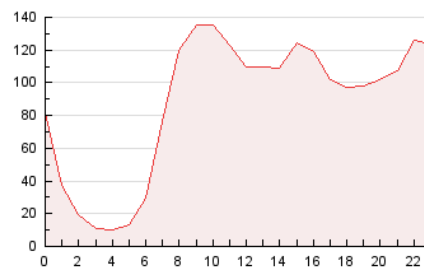

2. Secciones (Nacional)

	PAGINAS	%
HOME	364.476	17.01 %
RESTO	1.778.485	82.99 %

3. Por día del mes (Nacional)

Día	N. únicos	Visitas	Páginas	Día	N. únicos	Visitas	Páginas	Día	N. únicos	Visitas	Páginas
1	32.356	39.139	90.386	11	34.681	41.119	99.980	21	20.509	25.842	69.142
2	31.189	37.995	86.370	12	23.645	28.813	104.000	22	22.566	28.688	57.660
3	38.114	42.840	97.030	13	17.341	20.736	53.447	23	31.690	37.663	67.890
4	30.742	35.341	91.095	14	20.988	25.888	71.595	24	22.614	27.464	60.724
5	29.222	35.788	92.909	15	21.222	26.595	53.231	25	17.202	21.212	43.541
6	28.387	33.242	74.362	16	35.699	44.177	85.971	26	21.679	27.055	56.660
7	35.673	42.863	114.172	17	26.049	32.583	76.861	27	22.120	26.106	47.229
8	32.392	39.238	87.193	18	23.033	28.515	59.830	28	23.570	27.984	51.965
9	24.112	29.350	72.049	19	23.140	28.313	52.445	29	19.896	24.764	46.892
10	26.445	31.847	79.526	20	18.561	22.620	47.162	30	22.310	28.406	51.644

4. Gráficas (Nacional)

4.1 Por día de la semana (promedio)

N. únicos / Visitas (x 100)

Páginas (x 100)

4.2 Por franja horaria (promedio)

Visitas_ (x 1000)

Páginas (x 1000)

4.3 Por meses

N. únicos / Visitas (x 1000)

Páginas (x 1000)

5. Observaciones

Este Medio Electrónico de Comunicación ha sido medido por la herramienta Google Analytics de Google (GA4).

6. Definiciones básicas (Para más información ver Normas Técnicas para el Control de los Medios Electrónicos de Comunicación)