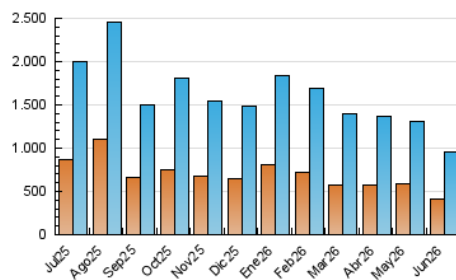

2. Secciones (Nacional)

	PAGINAS	%
HOME	364.476	17.01 %
RESTO	1.778.485	82.99 %

3. Por día del mes (Nacional)

Día	N. únicos	Visitas	Páginas	Día	N. únicos	Visitas	Páginas	Día	N. únicos	Visitas	Páginas
1	32.356	39.139	90.386	11	34.681	41.119	99.980	21	20.509	25.842	69.142
2	31.189	37.995	86.370	12	23.645	28.813	104.000	22	22.566	28.688	57.660
3	38.114	42.840	97.030	13	17.341	20.736	53.447	23	31.690	37.663	67.890
4	30.742	35.341	91.095	14	20.988	25.888	71.595	24	22.614	27.464	60.724
5	29.222	35.788	92.909	15	21.222	26.595	53.231	25	17.202	21.212	43.541
6	28.387	33.242	74.362	16	35.699	44.177	85.971	26	21.679	27.055	56.660
7	35.673	42.863	114.172	17	26.049	32.583	76.861	27	22.120	26.106	47.229
8	32.392	39.238	87.193	18	23.033	28.515	59.830	28	23.570	27.984	51.965
9	24.112	29.350	72.049	19	23.140	28.313	52.445	29	19.896	24.764	46.892
10	26.445	31.847	79.526	20	18.561	22.620	47.162	30	22.310	28.406	51.644

4. Gráficas (Nacional)

4.1 Por día de la semana (promedio)

N. únicos / Visitas (x 100)

Páginas (x 100)

4.2 Por franja horaria (promedio)

Visitas_ (x 1000)

Páginas (x 1000)

4.3 Por meses

N. únicos / Visitas (x 1000)

Páginas (x 1000)

5. Observaciones

Este Medio Electrónico de Comunicación ha sido medido por la herramienta Google Analytics de Google (GA4).

6. Definiciones básicas (Para más información ver Normas Técnicas para el Control de los Medios Electrónicos de Comunicación)

Visita:

Una secuencia ininterrumpida de páginas servidas a un usuario válido. Si dicho usuario no realiza peticiones de páginas en un periodo de tiempo (30 min) la siguiente petición constituirá el inicio de una nueva visita.