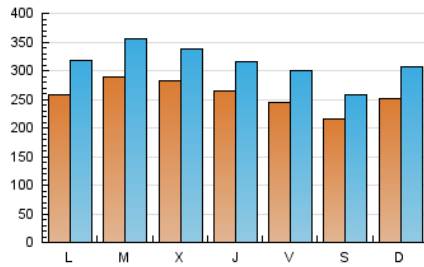

DiariodePontevedra

1. Cifras totales y promedios (Nacional)

MES - AÑO	NAVEGADORES UNICOS	VISITAS	PAGINAS
Junio - 2026	413.864	949.360	2.142.961
PROMEDIO DIARIO	25.905	31.406	71.432
PROMEDIO LUNES-VIERNES	26.818	32.587	73.359
PROMEDIO SABADO-DOMINGO	23.394	28.160	66.134
PAGINAS / VISITAS	2,27		
DURACION MEDIA VISITAS	0:02:00		
TIEMPO INTERACCIÓN MEDIO	0:02:03		

2. Secciones (Nacional)

	PAGINAS	%
HOME	364.476	17.01 %
RESTO	1.778.485	82.99 %

3. Por día del mes (Nacional)

Día	N. únicos	Visitas	Páginas	Día	N. únicos	Visitas	Páginas	Día	N. únicos	Visitas	Páginas
1	32.356	39.139	90.386	11	34.681	41.119	99.980	21	20.509	25.842	69.142
2	31.189	37.995	86.370	12	23.645	28.813	104.000	22	22.566	28.688	57.660
3	38.114	42.840	97.030	13	17.341	20.736	53.447	23	31.690	37.663	67.890
4	30.742	35.341	91.095	14	20.988	25.888	71.595	24	22.614	27.464	60.724
5	29.222	35.788	92.909	15	21.222	26.595	53.231	25	17.202	21.212	43.541
6	28.387	33.242	74.362	16	35.699	44.177	85.971	26	21.679	27.055	56.660
7	35.673	42.863	114.172	17	26.049	32.583	76.861	27	22.120	26.106	47.229
8	32.392	39.238	87.193	18	23.033	28.515	59.830	28	23.570	27.984	51.965
9	24.112	29.350	72.049	19	23.140	28.313	52.445	29	19.896	24.764	46.892
10	26.445	31.847	79.526	20	18.561	22.620	47.162	30	22.310	28.406	51.644

4. Gráficas (Nacional)

4.1 Por día de la semana (promedio)

N. únicos / Visitas (x 100)

Páginas (x 100)

4.2 Por franja horaria (promedio)

Visitas_ (x 1000)

Páginas (x 1000)

4.3 Por meses