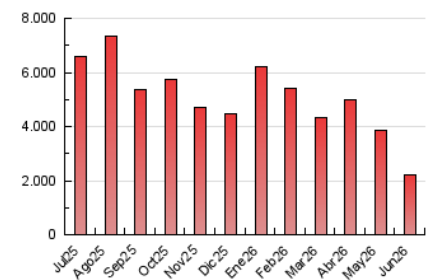

Páginas (x 1000)