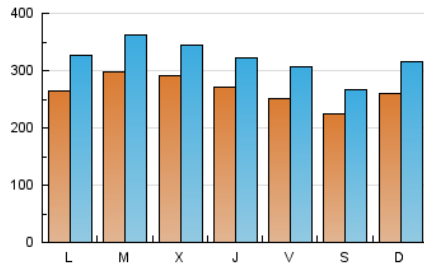

DiariodePontevedra

1. Cifras totales y promedios (Nacional e Internacional)

MES - AÑO	NAVEGADORES UNICOS	VISITAS	PAGINAS
Junio - 2026	433.454	970.803	2.197.763
PROMEDIO DIARIO	26.667	32.233	73.259
PROMEDIO LUNES-VIERNES	27.570	33.367	75.169
PROMEDIO SABADO-DOMINGO	24.183	29.115	68.005
PAGINAS / VISITAS	2,27		
DURACION MEDIA VISITAS	0:02:01		
TIEMPO INTERACCIÓN MEDIO	0:02:01		

2. Secciones (Nacional e Internacional)

	PAGINAS	%
HOME	372.346	16.94 %
RESTO	1.825.417	83.06 %

3. Por día del mes (Nacional e Internacional)

Día	N. únicos	Visitas	Páginas	Día	N. únicos	Visitas	Páginas	Día	N. únicos	Visitas	Páginas
1	33.059	39.906	92.391	11	35.338	41.625	101.812	21	21.143	26.790	70.807
2	31.988	38.678	88.363	12	24.154	29.434	105.703	22	23.345	29.516	60.392
3	39.379	44.057	99.942	13	17.868	21.176	54.372	23	32.270	38.215	69.327
4	31.730	36.519	93.328	14	21.495	26.548	72.981	24	23.245	28.119	62.278
5	30.121	36.715	95.109	15	22.041	27.490	54.672	25	17.669	21.856	44.768
6	29.206	34.416	76.937	16	36.492	45.046	87.571	26	22.207	27.573	58.448
7	36.721	43.993	117.359	17	26.832	33.395	78.272	27	22.742	26.718	48.299
8	33.615	40.439	89.872	18	23.626	29.303	61.019	28	24.434	28.975	53.354
9	24.818	30.081	73.980	19	24.045	29.098	54.147	29	20.616	25.468	48.439
10	27.052	32.370	81.145	20	19.857	24.303	49.932	30	22.888	29.173	52.744

4. Gráficas (Nacional e Internacional)

4.1 Por día de la semana (promedio)

N. únicos / Visitas (x 100)

Páginas (x 100)

4.2 Por franja horaria (promedio)

Visitas_ (x 1000)

Páginas (x 1000)

4.3 Por meses