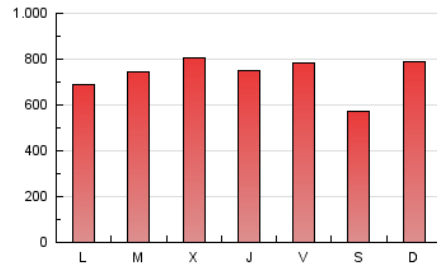

DiariodePontevedra

1. Cifras totales y promedios (Nacional e Internacional)

MES - AÑO	NAVEGADORES UNICOS	VISITAS	PAGINAS
Junio - 2026	433.454	970.803	2.197.763
PROMEDIO DIARIO	26.667	32.233	73.259
PROMEDIO LUNES-VIERNES	27.570	33.367	75.169
PROMEDIO SABADO-DOMINGO	24.183	29.115	68.005
PAGINAS / VISITAS	2,27		
DURACION MEDIA VISITAS	0:02:01		
TIEMPO INTERACCIÓN MEDIO	0:02:01		

2. Secciones (Nacional e Internacional)

	PAGINAS	%
HOME	372.346	16.94 %
RESTO	1.825.417	83.06 %

3. Por día del mes (Nacional e Internacional)

Día	N. únicos	Visitas	Páginas	Día	N. únicos	Visitas	Páginas	Día	N. únicos	Visitas	Páginas
1	33.059	39.906	92.391	11	35.338	41.625	101.812	21	21.143	26.790	70.807
2	31.988	38.678	88.363	12	24.154	29.434	105.703	22	23.345	29.516	60.392
3	39.379	44.057	99.942	13	17.868	21.176	54.372	23	32.270	38.215	69.327
4	31.730	36.519	93.328	14	21.495	26.548	72.981	24	23.245	28.119	62.278
5	30.121	36.715	95.109	15	22.041	27.490	54.672	25	17.669	21.856	44.768
6	29.206	34.416	76.937	16	36.492	45.046	87.571	26	22.207	27.573	58.448
7	36.721	43.993	117.359	17	26.832	33.395	78.272	27	22.742	26.718	48.299
8	33.615	40.439	89.872	18	23.626	29.303	61.019	28	24.434	28.975	53.354
9	24.818	30.081	73.980	19	24.045	29.098	54.147	29	20.616	25.468	48.439
10	27.052	32.370	81.145	20	19.857	24.303	49.932	30	22.888	29.173	52.744

4. Gráficas (Nacional e Internacional)

4.1 Por día de la semana (promedio)

N. únicos / Visitas (x 100)

Páginas (x 100)

4.2 Por franja horaria (promedio)

Visitas_ (x 1000)

Páginas (x 1000)

4.3 Por meses