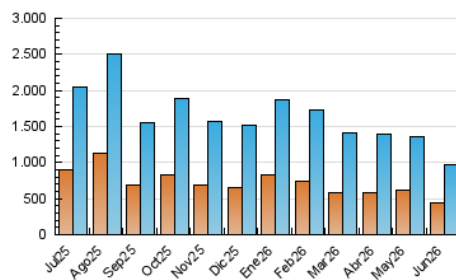

4.3 Por meses

N. únicos / Visitas (x 1000)