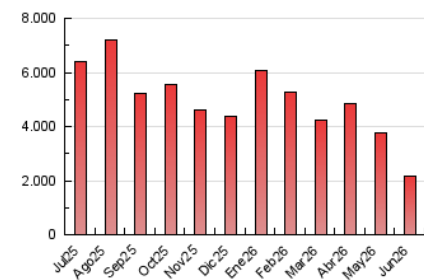

2. Secciones (Nacional)

	PAGINAS	%
HOME	364.476	17.01 %
RESTO	1.778.485	82.99 %

3. Por día del mes (Nacional)

Día	N. únicos	Visitas	Páginas	Día	N. únicos	Visitas	Páginas	Día	N. únicos	Visitas	Páginas
1	32.356	39.139	90.386	11	34.681	41.119	99.980	21	20.509	25.842	69.142
2	31.189	37.995	86.370	12	23.645	28.813	104.000	22	22.566	28.688	57.660
3	38.114	42.840	97.030	13	17.341	20.736	53.447	23	31.690	37.663	67.890
4	30.742	35.341	91.095	14	20.988	25.888	71.595	24	22.614	27.464	60.724
5	29.222	35.788	92.909	15	21.222	26.595	53.231	25	17.202	21.212	43.541
6	28.387	33.242	74.362	16	35.699	44.177	85.971	26	21.679	27.055	56.660
7	35.673	42.863	114.172	17	26.049	32.583	76.861	27	22.120	26.106	47.229
8	32.392	39.238	87.193	18	23.033	28.515	59.830	28	23.570	27.984	51.965
9	24.112	29.350	72.049	19	23.140	28.313	52.445	29	19.896	24.764	46.892
10	26.445	31.847	79.526	20	18.561	22.620	47.162	30	22.310	28.406	51.644

4. Gráficas (Nacional)

4.1 Por día de la semana (promedio)

N. únicos / Visitas (x 100)

Páginas (x 100)

4.2 Por franja horaria (promedio)

Visitas_ (x 1000)

Páginas (x 1000)

4.3 Por meses

N. únicos / Visitas (x 1000)

Páginas (x 1000)

5. Observaciones

Este Medio Electrónico de Comunicación ha sido medido por la herramienta Google Analytics de Google (GA4).

6. Definiciones básicas (Para más información ver Normas Técnicas para el Control de los Medios Electrónicos de Comunicación)