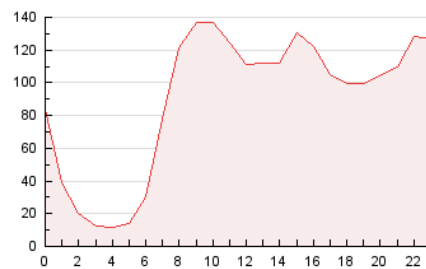

2. Secciones (Nacional e Internacional)

	PAGINAS	%
HOME	372.346	16.94 %
RESTO	1.825.417	83.06 %

3. Por día del mes (Nacional e Internacional)

Día	N. únicos	Visitas	Páginas	Día	N. únicos	Visitas	Páginas	Día	N. únicos	Visitas	Páginas
1	33.059	39.906	92.391	11	35.338	41.625	101.812	21	21.143	26.790	70.807
2	31.988	38.678	88.363	12	24.154	29.434	105.703	22	23.345	29.516	60.392
3	39.379	44.057	99.942	13	17.868	21.176	54.372	23	32.270	38.215	69.327
4	31.730	36.519	93.328	14	21.495	26.548	72.981	24	23.245	28.119	62.278
5	30.121	36.715	95.109	15	22.041	27.490	54.672	25	17.669	21.856	44.768
6	29.206	34.416	76.937	16	36.492	45.046	87.571	26	22.207	27.573	58.448
7	36.721	43.993	117.359	17	26.832	33.395	78.272	27	22.742	26.718	48.299
8	33.615	40.439	89.872	18	23.626	29.303	61.019	28	24.434	28.975	53.354
9	24.818	30.081	73.980	19	24.045	29.098	54.147	29	20.616	25.468	48.439
10	27.052	32.370	81.145	20	19.857	24.303	49.932	30	22.888	29.173	52.744

4. Gráficas (Nacional e Internacional)

4.1 Por día de la semana (promedio)

N. únicos / Visitas (x 100)

Páginas (x 100)

4.2 Por franja horaria (promedio)

Visitas_ (x 1000)

Páginas (x 1000)

4.3 Por meses