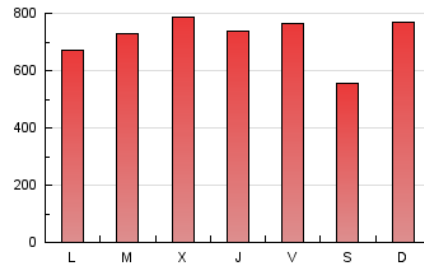

DiariodePontevedra

1. Cifras totales y promedios (Nacional)

MES - AÑO	NAVEGADORES UNICOS	VISITAS	PAGINAS
Junio - 2026	413.864	949.360	2.142.961
PROMEDIO DIARIO	25.905	31.406	71.432
PROMEDIO LUNES-VIERNES	26.818	32.587	73.359
PROMEDIO SABADO-DOMINGO	23.394	28.160	66.134
PAGINAS / VISITAS	2,27		
DURACION MEDIA VISITAS	0:02:00		
TIEMPO INTERACCIÓN MEDIO	0:02:03		

2. Secciones (Nacional)

	PAGINAS	%
HOME	364.476	17.01 %
RESTO	1.778.485	82.99 %

3. Por día del mes (Nacional)

Día	N. únicos	Visitas	Páginas	Día	N. únicos	Visitas	Páginas	Día	N. únicos	Visitas	Páginas
1	32.356	39.139	90.386	11	34.681	41.119	99.980	21	20.509	25.842	69.142
2	31.189	37.995	86.370	12	23.645	28.813	104.000	22	22.566	28.688	57.660
3	38.114	42.840	97.030	13	17.341	20.736	53.447	23	31.690	37.663	67.890
4	30.742	35.341	91.095	14	20.988	25.888	71.595	24	22.614	27.464	60.724
5	29.222	35.788	92.909	15	21.222	26.595	53.231	25	17.202	21.212	43.541
6	28.387	33.242	74.362	16	35.699	44.177	85.971	26	21.679	27.055	56.660
7	35.673	42.863	114.172	17	26.049	32.583	76.861	27	22.120	26.106	47.229
8	32.392	39.238	87.193	18	23.033	28.515	59.830	28	23.570	27.984	51.965
9	24.112	29.350	72.049	19	23.140	28.313	52.445	29	19.896	24.764	46.892
10	26.445	31.847	79.526	20	18.561	22.620	47.162	30	22.310	28.406	51.644

4. Gráficas (Nacional)

4.1 Por día de la semana (promedio)

N. únicos / Visitas (x 100)

Páginas (x 100)

4.2 Por franja horaria (promedio)

Visitas_ (x 1000)

Páginas (x 1000)

4.3 Por meses