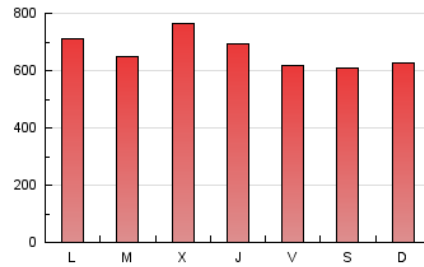

DiariodePontevedra

1. Cifras totales y promedios (Nacional e Internacional)

MES - AÑO	NAVEGADORES UNICOS	VISITAS	PAGINAS
Junio - 2022	536.880	1.232.815	2.016.305
PROMEDIO DIARIO	34.725	41.094	67.210
PROMEDIO LUNES-VIERNES	35.457	42.089	69.142
PROMEDIO SABADO-DOMINGO	32.711	38.358	61.897
PAGINAS / VISITAS	1,64		
DURACION MEDIA VISITAS	0:01:15		
DURACION MEDIA PAGINAS	0:01:58		

2. Secciones (Nacional e Internacional)

	PAGINAS	%
HOME	434.785	21.56 %
RESTO	1.581.520	78.44 %

3. Por día del mes (Nacional e Internacional)

Día	N. únicos	Visitas	Páginas	Día	N. únicos	Visitas	Páginas	Día	N. únicos	Visitas	Páginas
1	42.303	50.828	77.300	11	25.184	30.485	51.004	21	29.466	35.522	58.412
2	38.546	45.256	69.004	12	30.115	36.891	60.363	22	44.120	51.076	76.327
3	33.993	39.449	60.373	13	39.643	46.744	108.436	23	41.555	48.324	74.073
4	28.179	32.796	50.479	14	30.990	37.931	65.290	24	41.320	47.727	75.281
5	29.841	35.815	53.760	15	41.015	49.933	80.054	25	55.912	62.785	99.812
6	33.023	39.395	60.459	16	34.604	40.939	65.536	26	46.237	52.843	90.898
7	38.940	47.788	75.204	17	30.715	35.436	55.560	27	31.370	37.119	65.184
8	39.835	47.203	87.888	18	21.952	25.782	42.474	28	32.189	38.686	60.890
9	27.873	33.274	63.391	19	24.268	29.463	46.386	29	34.037	40.414	61.748
10	27.364	33.211	56.347	20	25.817	31.513	50.460	30	41.334	48.187	73.912

4. Gráficas (Nacional e Internacional)

4.1 Por día de la semana (promedio)

N. únicos / Visitas (x 100)

Páginas (x 100)

4.2 Por franja horaria (promedio)

Visitas_ (x 1000)

Páginas (x 1000)

4.3 Por meses