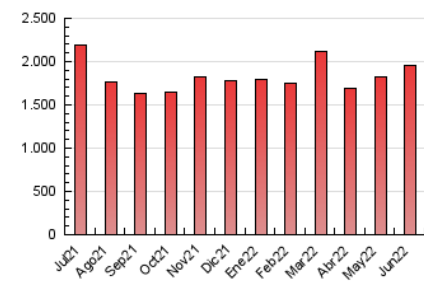

2. Secciones (Nacional)

	PAGINAS	%
HOME	423.085	21.63 %
RESTO	1.533.266	78.37 %

3. Por día del mes (Nacional)

Día	N. únicos	Visitas	Páginas	Día	N. únicos	Visitas	Páginas	Día	N. únicos	Visitas	Páginas
1	40.975	49.337	75.030	11	24.264	29.505	49.605	21	28.260	34.225	56.389
2	37.298	43.857	66.846	12	29.067	35.696	58.563	22	42.696	49.661	74.242
3	32.708	38.112	58.347	13	37.722	44.943	105.169	23	40.355	47.024	72.066
4	26.873	31.460	48.591	14	29.685	36.452	62.920	24	40.361	46.637	73.442
5	28.231	34.056	51.351	15	39.876	48.564	77.932	25	55.093	61.672	97.897
6	31.577	37.786	58.221	16	33.633	39.788	63.699	26	45.355	51.643	88.926
7	37.566	46.143	72.782	17	29.805	34.428	53.921	27	30.310	35.908	63.069
8	38.338	45.667	85.278	18	21.208	24.874	41.064	28	31.053	37.499	58.876
9	26.886	32.126	61.572	19	23.444	28.501	44.849	29	33.114	39.377	60.197
10	26.399	32.106	54.735	20	24.858	30.477	48.810	30	40.311	46.999	71.962

4. Gráficas (Nacional)

4.1 Por día de la semana (promedio)

N. únicos / Visitas (x 100)

Páginas (x 100)

4.2 Por franja horaria (promedio)

Visitas_ (x 1000)

Páginas (x 1000)

4.3 Por meses

N. únicos / Visitas (x 1000)

Páginas (x 1000)

5. Observaciones

Este Medio Electrónico de Comunicación ha sido medido por la herramienta Google Analytics de Google

6. Definiciones básicas (Para más información ver Normas Técnicas para el Control de los Medios Electrónicos de Comunicación)

Visita:

Una secuencia ininterrumpida de páginas servidas a un usuario válido. Si dicho usuario no realiza peticiones de páginas en un periodo de tiempo (30 min) la siguiente petición constituirá el inicio de una nueva visita.