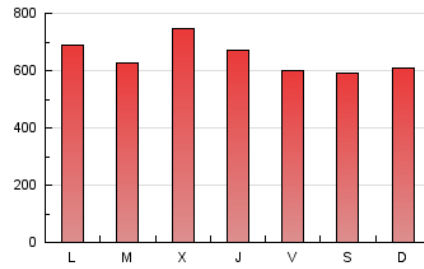

DiariodePontevedra

1. Cifras totales y promedios (Nacional)

MES - AÑO	NAVEGADORES UNICOS	VISITAS	PAGINAS
Junio - 2022	510.913	1.194.523	1.956.351
PROMEDIO DIARIO	33.577	39.817	65.212
PROMEDIO LUNES-VIERNES	34.263	40.778	67.068
PROMEDIO SABADO-DOMINGO	31.692	37.176	60.106
PAGINAS / VISITAS	1,64		
DURACION MEDIA VISITAS	0:01:15		
DURACION MEDIA PAGINAS	0:01:57		

2. Secciones (Nacional)

	PAGINAS	%
HOME	423.085	21.63 %
RESTO	1.533.266	78.37 %

3. Por día del mes (Nacional)

Día	N. únicos	Visitas	Páginas	Día	N. únicos	Visitas	Páginas	Día	N. únicos	Visitas	Páginas
1	40.975	49.337	75.030	11	24.264	29.505	49.605	21	28.260	34.225	56.389
2	37.298	43.857	66.846	12	29.067	35.696	58.563	22	42.696	49.661	74.242
3	32.708	38.112	58.347	13	37.722	44.943	105.169	23	40.355	47.024	72.066
4	26.873	31.460	48.591	14	29.685	36.452	62.920	24	40.361	46.637	73.442
5	28.231	34.056	51.351	15	39.876	48.564	77.932	25	55.093	61.672	97.897
6	31.577	37.786	58.221	16	33.633	39.788	63.699	26	45.355	51.643	88.926
7	37.566	46.143	72.782	17	29.805	34.428	53.921	27	30.310	35.908	63.069
8	38.338	45.667	85.278	18	21.208	24.874	41.064	28	31.053	37.499	58.876
9	26.886	32.126	61.572	19	23.444	28.501	44.849	29	33.114	39.377	60.197
10	26.399	32.106	54.735	20	24.858	30.477	48.810	30	40.311	46.999	71.962

4. Gráficas (Nacional)

4.1 Por día de la semana (promedio)

N. únicos / Visitas (x 100)

Páginas (x 100)

4.2 Por franja horaria (promedio)

Visitas_ (x 1000)

Páginas (x 1000)

4.3 Por meses