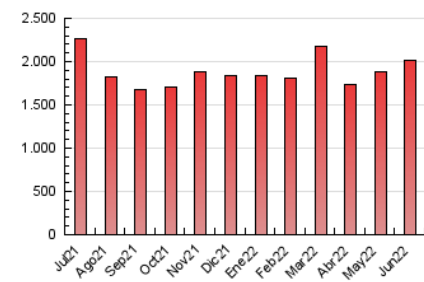

Páginas (x 1000)