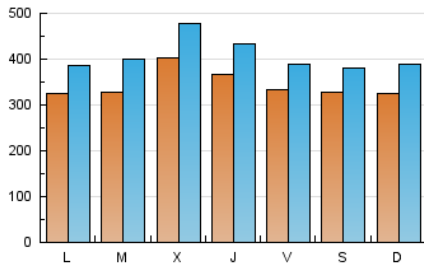

DiariodePontevedra

1. Cifras totales y promedios (Nacional e Internacional)

MES - AÑO	NAVEGADORES UNICOS	VISITAS	PAGINAS
Junio - 2022	536.880	1.232.815	2.016.305
PROMEDIO DIARIO	34.725	41.094	67.210
PROMEDIO LUNES-VIERNES	35.457	42.089	69.142
PROMEDIO SABADO-DOMINGO	32.711	38.358	61.897
PAGINAS / VISITAS	1,64		
DURACION MEDIA VISITAS	0:01:15		
DURACION MEDIA PAGINAS	0:01:58		

2. Secciones (Nacional e Internacional)

	PAGINAS	%
HOME	434.785	21.56 %
RESTO	1.581.520	78.44 %

3. Por día del mes (Nacional e Internacional)

Día	N. únicos	Visitas	Páginas	Día	N. únicos	Visitas	Páginas	Día	N. únicos	Visitas	Páginas
1	42.303	50.828	77.300	11	25.184	30.485	51.004	21	29.466	35.522	58.412
2	38.546	45.256	69.004	12	30.115	36.891	60.363	22	44.120	51.076	76.327
3	33.993	39.449	60.373	13	39.643	46.744	108.436	23	41.555	48.324	74.073
4	28.179	32.796	50.479	14	30.990	37.931	65.290	24	41.320	47.727	75.281
5	29.841	35.815	53.760	15	41.015	49.933	80.054	25	55.912	62.785	99.812
6	33.023	39.395	60.459	16	34.604	40.939	65.536	26	46.237	52.843	90.898
7	38.940	47.788	75.204	17	30.715	35.436	55.560	27	31.370	37.119	65.184
8	39.835	47.203	87.888	18	21.952	25.782	42.474	28	32.189	38.686	60.890
9	27.873	33.274	63.391	19	24.268	29.463	46.386	29	34.037	40.414	61.748
10	27.364	33.211	56.347	20	25.817	31.513	50.460	30	41.334	48.187	73.912

4. Gráficas (Nacional e Internacional)

4.1 Por día de la semana (promedio)

N. únicos / Visitas (x 100)

Páginas (x 100)

4.2 Por franja horaria (promedio)

Visitas_ (x 1000)

Páginas (x 1000)

4.3 Por meses