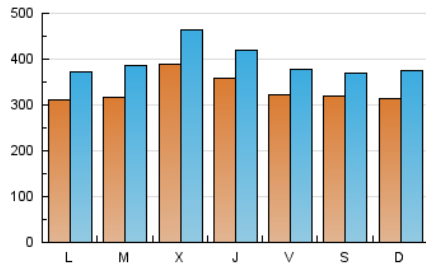

DiariodePontevedra

1. Cifras totales y promedios (Nacional)

MES - AÑO	NAVEGADORES UNICOS	VISITAS	PAGINAS
Junio - 2022	510.913	1.194.523	1.956.351
PROMEDIO DIARIO	33.577	39.817	65.212
PROMEDIO LUNES-VIERNES	34.263	40.778	67.068
PROMEDIO SABADO-DOMINGO	31.692	37.176	60.106
PAGINAS / VISITAS	1,64		
DURACION MEDIA VISITAS	0:01:15		
DURACION MEDIA PAGINAS	0:01:57		

2. Secciones (Nacional)

	PAGINAS	%
HOME	423.085	21.63 %
RESTO	1.533.266	78.37 %

3. Por día del mes (Nacional)

Día	N. únicos	Visitas	Páginas	Día	N. únicos	Visitas	Páginas	Día	N. únicos	Visitas	Páginas
1	40.975	49.337	75.030	11	24.264	29.505	49.605	21	28.260	34.225	56.389
2	37.298	43.857	66.846	12	29.067	35.696	58.563	22	42.696	49.661	74.242
3	32.708	38.112	58.347	13	37.722	44.943	105.169	23	40.355	47.024	72.066
4	26.873	31.460	48.591	14	29.685	36.452	62.920	24	40.361	46.637	73.442
5	28.231	34.056	51.351	15	39.876	48.564	77.932	25	55.093	61.672	97.897
6	31.577	37.786	58.221	16	33.633	39.788	63.699	26	45.355	51.643	88.926
7	37.566	46.143	72.782	17	29.805	34.428	53.921	27	30.310	35.908	63.069
8	38.338	45.667	85.278	18	21.208	24.874	41.064	28	31.053	37.499	58.876
9	26.886	32.126	61.572	19	23.444	28.501	44.849	29	33.114	39.377	60.197
10	26.399	32.106	54.735	20	24.858	30.477	48.810	30	40.311	46.999	71.962

4. Gráficas (Nacional)

4.1 Por día de la semana (promedio)

N. únicos / Visitas (x 100)

Páginas (x 100)

4.2 Por franja horaria (promedio)

Visitas_ (x 1000)

Páginas (x 1000)

4.3 Por meses