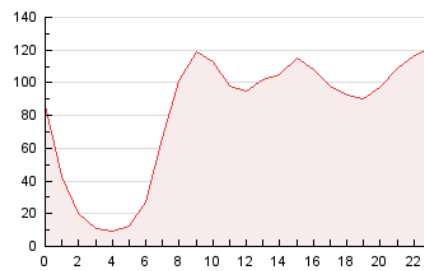

2. Secciones (Nacional)

	PAGINAS	%
HOME	423.085	21.63 %
RESTO	1.533.266	78.37 %

3. Por día del mes (Nacional)

Día	N. únicos	Visitas	Páginas	Día	N. únicos	Visitas	Páginas	Día	N. únicos	Visitas	Páginas
1	40.975	49.337	75.030	11	24.264	29.505	49.605	21	28.260	34.225	56.389
2	37.298	43.857	66.846	12	29.067	35.696	58.563	22	42.696	49.661	74.242
3	32.708	38.112	58.347	13	37.722	44.943	105.169	23	40.355	47.024	72.066
4	26.873	31.460	48.591	14	29.685	36.452	62.920	24	40.361	46.637	73.442
5	28.231	34.056	51.351	15	39.876	48.564	77.932	25	55.093	61.672	97.897
6	31.577	37.786	58.221	16	33.633	39.788	63.699	26	45.355	51.643	88.926
7	37.566	46.143	72.782	17	29.805	34.428	53.921	27	30.310	35.908	63.069
8	38.338	45.667	85.278	18	21.208	24.874	41.064	28	31.053	37.499	58.876
9	26.886	32.126	61.572	19	23.444	28.501	44.849	29	33.114	39.377	60.197
10	26.399	32.106	54.735	20	24.858	30.477	48.810	30	40.311	46.999	71.962

4. Gráficas (Nacional)

4.1 Por día de la semana (promedio)

N. únicos / Visitas (x 100)

Páginas (x 100)

4.2 Por franja horaria (promedio)

Visitas_ (x 1000)

Páginas (x 1000)

4.3 Por meses