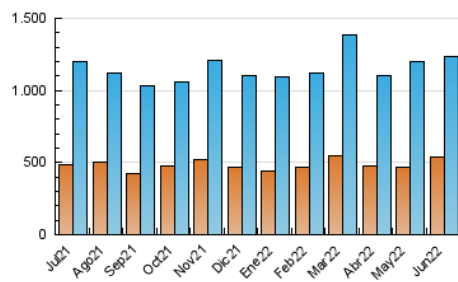

4.3 Por meses

N. únicos / Visitas (x 1000)