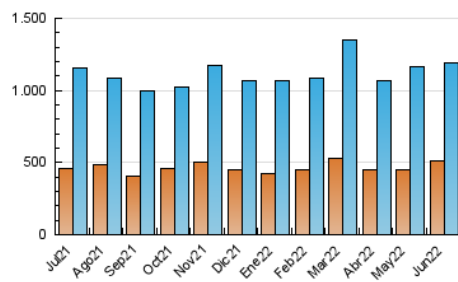

2. Secciones (Nacional)

	PAGINAS	%
HOME	423.085	21.63 %
RESTO	1.533.266	78.37 %

3. Por día del mes (Nacional)

Día	N. únicos	Visitas	Páginas	Día	N. únicos	Visitas	Páginas	Día	N. únicos	Visitas	Páginas
1	40.975	49.337	75.030	11	24.264	29.505	49.605	21	28.260	34.225	56.389
2	37.298	43.857	66.846	12	29.067	35.696	58.563	22	42.696	49.661	74.242
3	32.708	38.112	58.347	13	37.722	44.943	105.169	23	40.355	47.024	72.066
4	26.873	31.460	48.591	14	29.685	36.452	62.920	24	40.361	46.637	73.442
5	28.231	34.056	51.351	15	39.876	48.564	77.932	25	55.093	61.672	97.897
6	31.577	37.786	58.221	16	33.633	39.788	63.699	26	45.355	51.643	88.926
7	37.566	46.143	72.782	17	29.805	34.428	53.921	27	30.310	35.908	63.069
8	38.338	45.667	85.278	18	21.208	24.874	41.064	28	31.053	37.499	58.876
9	26.886	32.126	61.572	19	23.444	28.501	44.849	29	33.114	39.377	60.197
10	26.399	32.106	54.735	20	24.858	30.477	48.810	30	40.311	46.999	71.962

4. Gráficas (Nacional)

4.1 Por día de la semana (promedio)

N. únicos / Visitas (x 100)

Páginas (x 100)

4.2 Por franja horaria (promedio)

Visitas_ (x 1000)

Páginas (x 1000)

4.3 Por meses

N. únicos / Visitas (x 1000)

Páginas (x 1000)

5. Observaciones

Este Medio Electrónico de Comunicación ha sido medido por la herramienta Google Analytics de Google

6. Definiciones básicas (Para más información ver Normas Técnicas para el Control de los Medios Electrónicos de Comunicación)

Visita:

Una secuencia ininterrumpida de páginas servidas a un usuario válido. Si dicho usuario no realiza peticiones de páginas en un periodo de tiempo (30 min) la siguiente petición constituirá el inicio de una nueva visita.