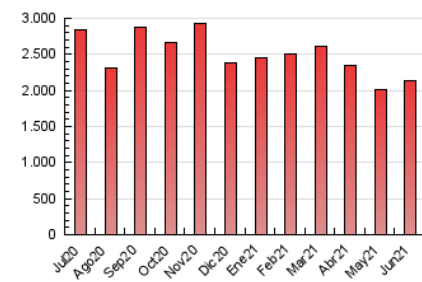

Páginas (x 1000)