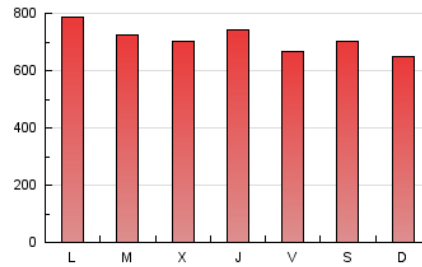

DiariodePontevedra

1. Cifras totales y promedios (Nacional e Internacional)

MES - AÑO	NAVEGADORES UNICOS	VISITAS	PAGINAS
Junio - 2021	474.357	1.129.515	2.134.579
PROMEDIO DIARIO	29.456	37.651	71.153
PROMEDIO LUNES-VIERNES	29.687	38.021	72.447
PROMEDIO SABADO-DOMINGO	28.822	36.633	67.594
PAGINAS / VISITAS	1,89		
DURACION MEDIA VISITAS	0:03:06		
DURACION MEDIA PAGINAS	0:03:29		

2. Secciones (Nacional e Internacional)

	PAGINAS	%
HOME	601.537	28.18 %
RESTO	1.533.042	71.82 %

3. Por día del mes (Nacional e Internacional)

Día	N. únicos	Visitas	Páginas	Día	N. únicos	Visitas	Páginas	Día	N. únicos	Visitas	Páginas
1	29.179	36.948	71.423	11	23.464	30.884	62.068	21	23.044	29.447	57.642
2	32.690	41.406	79.084	12	41.599	53.034	92.296	22	23.281	30.068	60.302
3	35.952	47.542	92.461	13	31.517	40.158	75.418	23	23.464	30.395	60.385
4	28.765	36.411	69.248	14	43.150	53.564	98.707	24	26.589	34.796	70.107
5	22.251	28.197	54.778	15	31.713	39.343	71.514	25	27.832	35.482	68.618
6	22.630	29.471	57.998	16	29.835	38.388	69.346	26	28.199	36.540	68.015
7	29.842	38.871	74.519	17	25.857	33.376	64.057	27	26.316	33.745	64.671
8	26.230	34.418	69.175	18	26.955	35.263	67.066	28	37.025	46.731	84.404
9	25.461	32.463	65.282	19	31.328	38.603	65.314	29	44.639	54.298	90.448
10	26.919	35.663	70.772	20	26.733	33.314	62.260	30	31.228	40.696	77.201

4. Gráficas (Nacional e Internacional)

4.1 Por día de la semana (promedio)

N. únicos / Visitas (x 100)

Páginas (x 100)

4.2 Por franja horaria (promedio)

Visitas__ (x 1000)

Páginas (x 1000)

4.3 Por meses