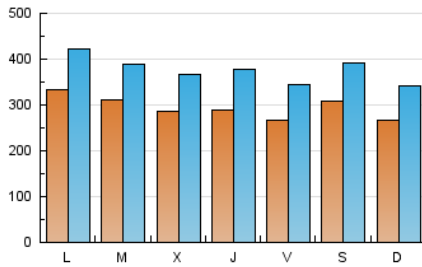

DiariodePontevedra

1. Cifras totales y promedios (Nacional e Internacional)

MES - AÑO	NAVEGADORES UNICOS	VISITAS	PAGINAS
Junio - 2021	474.357	1.129.515	2.134.579
PROMEDIO DIARIO	29.456	37.651	71.153
PROMEDIO LUNES-VIERNES	29.687	38.021	72.447
PROMEDIO SABADO-DOMINGO	28.822	36.633	67.594
PAGINAS / VISITAS	1,89		
DURACION MEDIA VISITAS	0:03:06		
DURACION MEDIA PAGINAS	0:03:29		

2. Secciones (Nacional e Internacional)

	PAGINAS	%
HOME	601.537	28.18 %
RESTO	1.533.042	71.82 %

3. Por día del mes (Nacional e Internacional)

Día	N. únicos	Visitas	Páginas	Día	N. únicos	Visitas	Páginas	Día	N. únicos	Visitas	Páginas
1	29.179	36.948	71.423	11	23.464	30.884	62.068	21	23.044	29.447	57.642
2	32.690	41.406	79.084	12	41.599	53.034	92.296	22	23.281	30.068	60.302
3	35.952	47.542	92.461	13	31.517	40.158	75.418	23	23.464	30.395	60.385
4	28.765	36.411	69.248	14	43.150	53.564	98.707	24	26.589	34.796	70.107
5	22.251	28.197	54.778	15	31.713	39.343	71.514	25	27.832	35.482	68.618
6	22.630	29.471	57.998	16	29.835	38.388	69.346	26	28.199	36.540	68.015
7	29.842	38.871	74.519	17	25.857	33.376	64.057	27	26.316	33.745	64.671
8	26.230	34.418	69.175	18	26.955	35.263	67.066	28	37.025	46.731	84.404
9	25.461	32.463	65.282	19	31.328	38.603	65.314	29	44.639	54.298	90.448
10	26.919	35.663	70.772	20	26.733	33.314	62.260	30	31.228	40.696	77.201

4. Gráficas (Nacional e Internacional)

4.1 Por día de la semana (promedio)

N. únicos / Visitas (x 100)

Páginas (x 100)

4.2 Por franja horaria (promedio)

Visitas__ (x 1000)

Páginas (x 1000)

4.3 Por meses