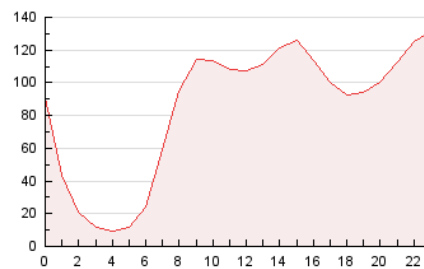

2. Secciones (Nacional)

	PAGINAS	%
HOME	585.680	28.73 %
RESTO	1.452.703	71.27 %

3. Por día del mes (Nacional)

Día	N. únicos	Visitas	Páginas	Día	N. únicos	Visitas	Páginas	Día	N. únicos	Visitas	Páginas
1	27.002	34.726	68.079	11	21.488	28.623	58.103	21	21.685	27.774	54.685
2	30.451	38.981	75.433	12	39.458	50.711	88.578	22	21.683	28.256	57.153
3	33.835	45.344	88.666	13	29.917	38.294	72.281	23	21.847	28.676	57.594
4	26.940	34.454	66.106	14	41.178	51.304	94.735	24	24.895	32.933	66.977
5	20.530	26.348	51.821	15	29.800	37.262	68.076	25	26.199	33.706	65.525
6	21.136	27.764	55.202	16	28.090	36.524	66.309	26	26.735	34.963	65.256
7	28.105	36.730	70.941	17	24.252	31.526	61.052	27	24.942	32.215	62.112
8	24.506	32.459	65.981	18	25.431	33.568	64.320	28	35.202	44.592	80.842
9	23.702	30.586	62.164	19	29.792	36.862	62.736	29	42.584	52.079	86.988
10	25.020	33.615	67.320	20	25.409	31.797	59.886	30	29.057	38.288	73.462

4. Gráficas (Nacional)

4.1 Por día de la semana (promedio)

N. únicos / Visitas (x 100)

Páginas (x 100)

4.2 Por franja horaria (promedio)

Visitas (x 1000)

Páginas (x 1000)

4.3 Por meses