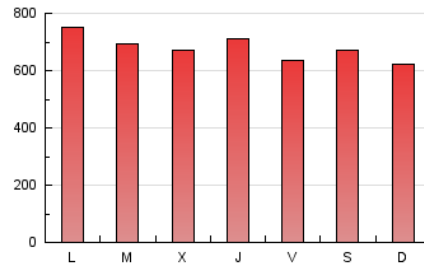

DiariodePontevedra

1. Cifras totales y promedios (Nacional)

MES - AÑO	NAVEGADORES UNICOS	VISITAS	PAGINAS
Junio - 2021	429.771	1.070.960	2.038.383
PROMEDIO DIARIO	27.696	35.699	67.946
PROMEDIO LUNES-VIERNES	27.861	36.000	69.114
PROMEDIO SABADO-DOMINGO	27.240	34.869	64.734
PAGINAS / VISITAS	1,90		
DURACION MEDIA VISITAS	0:03:03		
DURACION MEDIA PAGINAS	0:03:23		

2. Secciones (Nacional)

	PAGINAS	%
HOME	585.680	28.73 %
RESTO	1.452.703	71.27 %

3. Por día del mes (Nacional)

Día	N. únicos	Visitas	Páginas	Día	N. únicos	Visitas	Páginas	Día	N. únicos	Visitas	Páginas
1	27.002	34.726	68.079	11	21.488	28.623	58.103	21	21.685	27.774	54.685
2	30.451	38.981	75.433	12	39.458	50.711	88.578	22	21.683	28.256	57.153
3	33.835	45.344	88.666	13	29.917	38.294	72.281	23	21.847	28.676	57.594
4	26.940	34.454	66.106	14	41.178	51.304	94.735	24	24.895	32.933	66.977
5	20.530	26.348	51.821	15	29.800	37.262	68.076	25	26.199	33.706	65.525
6	21.136	27.764	55.202	16	28.090	36.524	66.309	26	26.735	34.963	65.256
7	28.105	36.730	70.941	17	24.252	31.526	61.052	27	24.942	32.215	62.112
8	24.506	32.459	65.981	18	25.431	33.568	64.320	28	35.202	44.592	80.842
9	23.702	30.586	62.164	19	29.792	36.862	62.736	29	42.584	52.079	86.988
10	25.020	33.615	67.320	20	25.409	31.797	59.886	30	29.057	38.288	73.462

4. Gráficas (Nacional)

4.1 Por día de la semana (promedio)

N. únicos / Visitas (x 100)

Páginas (x 100)

4.2 Por franja horaria (promedio)

Visitas (x 1000)

Páginas (x 1000)

4.3 Por meses