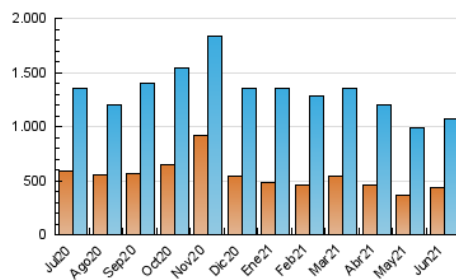

2. Secciones (Nacional)

	PAGINAS	%
HOME	585.680	28.73 %
RESTO	1.452.703	71.27 %

3. Por día del mes (Nacional)

Día	N. únicos	Visitas	Páginas	Día	N. únicos	Visitas	Páginas	Día	N. únicos	Visitas	Páginas
1	27.002	34.726	68.079	11	21.488	28.623	58.103	21	21.685	27.774	54.685
2	30.451	38.981	75.433	12	39.458	50.711	88.578	22	21.683	28.256	57.153
3	33.835	45.344	88.666	13	29.917	38.294	72.281	23	21.847	28.676	57.594
4	26.940	34.454	66.106	14	41.178	51.304	94.735	24	24.895	32.933	66.977
5	20.530	26.348	51.821	15	29.800	37.262	68.076	25	26.199	33.706	65.525
6	21.136	27.764	55.202	16	28.090	36.524	66.309	26	26.735	34.963	65.256
7	28.105	36.730	70.941	17	24.252	31.526	61.052	27	24.942	32.215	62.112
8	24.506	32.459	65.981	18	25.431	33.568	64.320	28	35.202	44.592	80.842
9	23.702	30.586	62.164	19	29.792	36.862	62.736	29	42.584	52.079	86.988
10	25.020	33.615	67.320	20	25.409	31.797	59.886	30	29.057	38.288	73.462

4. Gráficas (Nacional)

4.1 Por día de la semana (promedio)

N. únicos / Visitas (x 100)

Páginas (x 100)

4.2 Por franja horaria (promedio)

Visitas (x 1000)

Páginas (x 1000)

4.3 Por meses

N. únicos / Visitas (x 1000)

Páginas (x 1000)

5. Observaciones

Este Medio Electrónico de Comunicación ha sido medido por la herramienta Google Analytics de Google

6. Definiciones básicas (Para más información ver Normas Técnicas para el Control de los Medios Electrónicos de Comunicación)

Visita:

Una secuencia ininterrumpida de páginas servidas a un usuario válido. Si dicho usuario no realiza peticiones de páginas en un periodo de tiempo (30 min) la siguiente petición constituirá el inicio de una nueva visita.