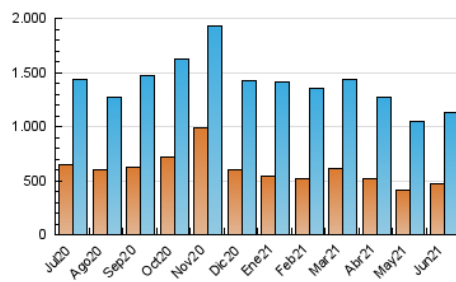

4.3 Por meses

N. únicos / Visitas (x 1000)