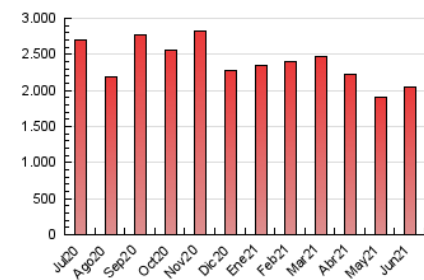

2. Secciones (Nacional)

	PAGINAS	%
HOME	585.680	28.73 %
RESTO	1.452.703	71.27 %

3. Por día del mes (Nacional)

Día	N. únicos	Visitas	Páginas	Día	N. únicos	Visitas	Páginas	Día	N. únicos	Visitas	Páginas
1	27.002	34.726	68.079	11	21.488	28.623	58.103	21	21.685	27.774	54.685
2	30.451	38.981	75.433	12	39.458	50.711	88.578	22	21.683	28.256	57.153
3	33.835	45.344	88.666	13	29.917	38.294	72.281	23	21.847	28.676	57.594
4	26.940	34.454	66.106	14	41.178	51.304	94.735	24	24.895	32.933	66.977
5	20.530	26.348	51.821	15	29.800	37.262	68.076	25	26.199	33.706	65.525
6	21.136	27.764	55.202	16	28.090	36.524	66.309	26	26.735	34.963	65.256
7	28.105	36.730	70.941	17	24.252	31.526	61.052	27	24.942	32.215	62.112
8	24.506	32.459	65.981	18	25.431	33.568	64.320	28	35.202	44.592	80.842
9	23.702	30.586	62.164	19	29.792	36.862	62.736	29	42.584	52.079	86.988
10	25.020	33.615	67.320	20	25.409	31.797	59.886	30	29.057	38.288	73.462

4. Gráficas (Nacional)

4.1 Por día de la semana (promedio)

N. únicos / Visitas (x 100)

Páginas (x 100)

4.2 Por franja horaria (promedio)

Visitas (x 1000)

Páginas (x 1000)

4.3 Por meses

N. únicos / Visitas (x 1000)

Páginas (x 1000)

5. Observaciones

Este Medio Electrónico de Comunicación ha sido medido por la herramienta Google Analytics de Google

6. Definiciones básicas (Para más información ver Normas Técnicas para el Control de los Medios Electrónicos de Comunicación)