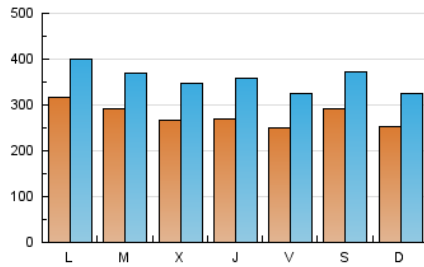

DiariodePontevedra

1. Cifras totales y promedios (Nacional)

MES - AÑO	NAVEGADORES UNICOS	VISITAS	PAGINAS
Junio - 2021	429.771	1.070.960	2.038.383
PROMEDIO DIARIO	27.696	35.699	67.946
PROMEDIO LUNES-VIERNES	27.861	36.000	69.114
PROMEDIO SABADO-DOMINGO	27.240	34.869	64.734
PAGINAS / VISITAS	1,90		
DURACION MEDIA VISITAS	0:03:03		
DURACION MEDIA PAGINAS	0:03:23		

2. Secciones (Nacional)

	PAGINAS	%
HOME	585.680	28.73 %
RESTO	1.452.703	71.27 %

3. Por día del mes (Nacional)

Día	N. únicos	Visitas	Páginas	Día	N. únicos	Visitas	Páginas	Día	N. únicos	Visitas	Páginas
1	27.002	34.726	68.079	11	21.488	28.623	58.103	21	21.685	27.774	54.685
2	30.451	38.981	75.433	12	39.458	50.711	88.578	22	21.683	28.256	57.153
3	33.835	45.344	88.666	13	29.917	38.294	72.281	23	21.847	28.676	57.594
4	26.940	34.454	66.106	14	41.178	51.304	94.735	24	24.895	32.933	66.977
5	20.530	26.348	51.821	15	29.800	37.262	68.076	25	26.199	33.706	65.525
6	21.136	27.764	55.202	16	28.090	36.524	66.309	26	26.735	34.963	65.256
7	28.105	36.730	70.941	17	24.252	31.526	61.052	27	24.942	32.215	62.112
8	24.506	32.459	65.981	18	25.431	33.568	64.320	28	35.202	44.592	80.842
9	23.702	30.586	62.164	19	29.792	36.862	62.736	29	42.584	52.079	86.988
10	25.020	33.615	67.320	20	25.409	31.797	59.886	30	29.057	38.288	73.462

4. Gráficas (Nacional)

4.1 Por día de la semana (promedio)

N. únicos / Visitas (x 100)

Páginas (x 100)

4.2 Por franja horaria (promedio)

Visitas (x 1000)

Páginas (x 1000)

4.3 Por meses