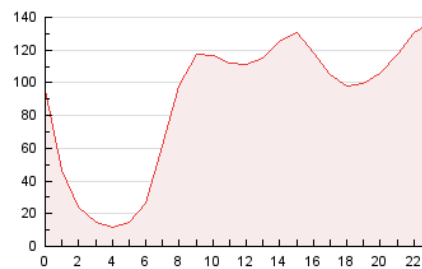

2. Secciones (Nacional e Internacional)

	PAGINAS	%
HOME	601.537	28.18 %
RESTO	1.533.042	71.82 %

3. Por día del mes (Nacional e Internacional)

Día	N. únicos	Visitas	Páginas	Día	N. únicos	Visitas	Páginas	Día	N. únicos	Visitas	Páginas
1	29.179	36.948	71.423	11	23.464	30.884	62.068	21	23.044	29.447	57.642
2	32.690	41.406	79.084	12	41.599	53.034	92.296	22	23.281	30.068	60.302
3	35.952	47.542	92.461	13	31.517	40.158	75.418	23	23.464	30.395	60.385
4	28.765	36.411	69.248	14	43.150	53.564	98.707	24	26.589	34.796	70.107
5	22.251	28.197	54.778	15	31.713	39.343	71.514	25	27.832	35.482	68.618
6	22.630	29.471	57.998	16	29.835	38.388	69.346	26	28.199	36.540	68.015
7	29.842	38.871	74.519	17	25.857	33.376	64.057	27	26.316	33.745	64.671
8	26.230	34.418	69.175	18	26.955	35.263	67.066	28	37.025	46.731	84.404
9	25.461	32.463	65.282	19	31.328	38.603	65.314	29	44.639	54.298	90.448
10	26.919	35.663	70.772	20	26.733	33.314	62.260	30	31.228	40.696	77.201

4. Gráficas (Nacional e Internacional)

4.1 Por día de la semana (promedio)

N. únicos / Visitas (x 100)

Páginas (x 100)

4.2 Por franja horaria (promedio)

Visitas__ (x 1000)

Páginas (x 1000)

4.3 Por meses