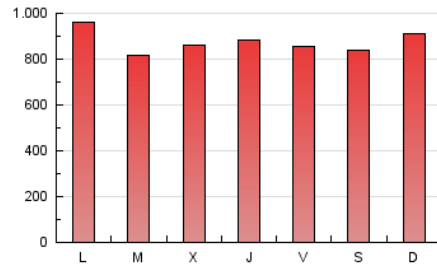

DiariodePontevedra

1. Cifras totales y promedios (Nacional e Internacional)

MES - AÑO	NAVEGADORES UNICOS	VISITAS	PAGINAS
Junio - 2020	671.460	1.341.007	2.628.657
PROMEDIO DIARIO	37.909	44.700	87.622
PROMEDIO LUNES-VIERNES	38.320	45.141	87.702
PROMEDIO SABADO-DOMINGO	36.778	43.489	87.403
PAGINAS / VISITAS	1,96		
DURACION MEDIA VISITAS	0:02:16		
DURACION MEDIA PAGINAS	0:02:22		

2. Secciones (Nacional e Internacional)

	PAGINAS	%
HOME	432.957	16.47 %
RESTO	2.195.700	83.53 %

3. Por día del mes (Nacional e Internacional)

Día	N. únicos	Visitas	Páginas	Día	N. únicos	Visitas	Páginas	Día	N. únicos	Visitas	Páginas
1	59.931	67.856	110.791	11	32.395	39.119	76.712	21	35.760	42.877	86.115
2	35.798	42.573	83.843	12	42.493	49.820	99.154	22	45.202	51.747	92.659
3	37.125	44.138	86.465	13	36.676	43.456	87.016	23	45.010	51.122	90.900
4	37.584	44.895	94.056	14	34.507	39.606	76.191	24	42.985	51.546	97.787
5	39.163	45.459	85.409	15	42.040	49.665	94.162	25	35.618	43.052	88.993
6	36.077	42.699	82.727	16	39.474	45.526	87.974	26	28.950	33.794	69.639
7	42.453	50.463	103.753	17	32.303	38.937	78.962	27	32.839	39.038	81.018
8	34.298	41.271	83.161	18	37.774	45.552	92.945	28	42.538	50.301	98.272
9	31.365	37.190	74.103	19	36.751	42.733	88.745	29	42.385	50.406	99.648
10	34.734	41.312	80.748	20	33.375	39.475	84.132	30	29.667	35.379	72.577

4. Gráficas (Nacional e Internacional)

4.1 Por día de la semana (promedio)

N. únicos / Visitas (x 100)

Páginas (x 100)

4.2 Por franja horaria (promedio)

Visitas (x 1000)

Páginas (x 1000)

4.3 Por meses