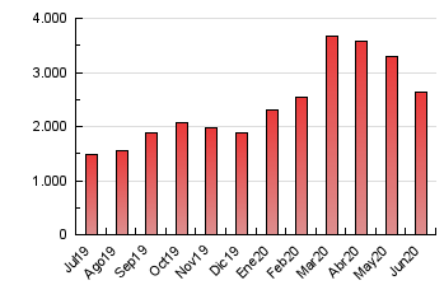

Páginas (x 1000)