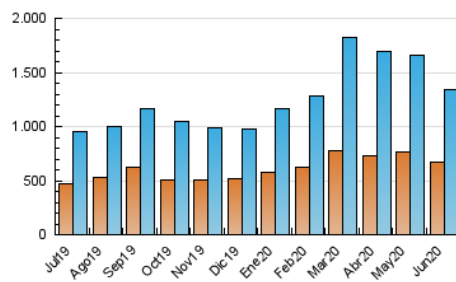

4.3 Por meses

N. únicos / Visitas (x 1000)