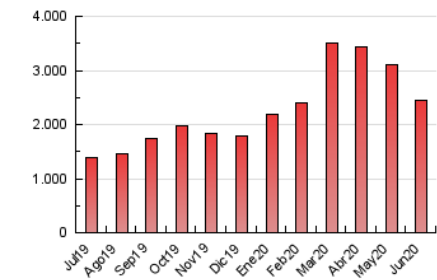

Páginas (x 1000)