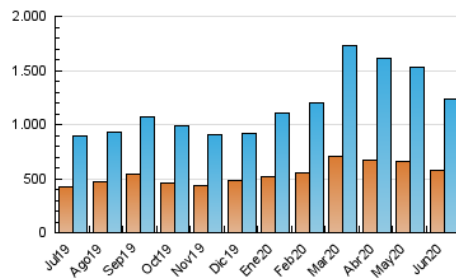

2. Secciones (Nacional)

	PAGINAS	%
HOME	416.398	17.00 %
RESTO	2.033.427	83.00 %

3. Por día del mes (Nacional)

Día	N. únicos	Visitas	Páginas	Día	N. únicos	Visitas	Páginas	Día	N. únicos	Visitas	Páginas
1	37.227	44.344	83.779	11	30.357	36.868	72.718	21	33.507	40.399	81.545
2	32.665	39.287	78.629	12	39.517	46.540	93.195	22	41.572	47.938	86.480
3	34.636	41.501	81.851	13	33.737	40.394	81.456	23	38.196	43.999	81.291
4	34.970	41.968	88.805	14	31.619	36.606	70.710	24	40.011	48.357	92.462
5	34.785	41.039	78.430	15	38.662	45.998	87.419	25	33.318	40.643	84.565
6	32.167	38.651	76.431	16	36.611	42.502	82.633	26	26.986	31.734	65.729
7	40.048	47.691	98.715	17	29.730	36.211	73.890	27	30.834	36.972	76.985
8	31.899	38.697	78.331	18	35.306	42.810	87.627	28	40.446	47.960	93.912
9	29.063	34.707	69.493	19	34.363	40.304	84.110	29	40.051	47.886	95.049
10	32.431	38.763	76.141	20	31.102	37.088	79.542	30	27.369	32.948	67.902

4. Gráficas (Nacional)

4.1 Por día de la semana (promedio)

N. únicos / Visitas (x 100)

Páginas (x 100)

4.2 Por franja horaria (promedio)

Visitas (x 1000)

Páginas (x 1000)

4.3 Por meses

N. únicos / Visitas (x 1000)

Páginas (x 1000)

5. Observaciones

Este Medio Electrónico de Comunicación ha sido medido por la herramienta Google Analytics de Google

6. Definiciones básicas (Para más información ver Normas Técnicas para el Control de los Medios Electrónicos de Comunicación)

Visita:

Una secuencia ininterrumpida de páginas servidas a un usuario válido. Si dicho usuario no realiza peticiones de páginas en un periodo de tiempo (30 min) la siguiente petición constituirá el inicio de una nueva visita.