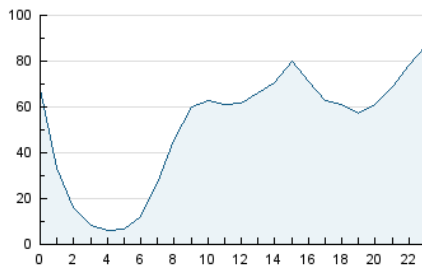

2. Secciones (Nacional)

	PAGINAS	%
HOME	416.398	17.00 %
RESTO	2.033.427	83.00 %

3. Por día del mes (Nacional)

Día	N. únicos	Visitas	Páginas	Día	N. únicos	Visitas	Páginas	Día	N. únicos	Visitas	Páginas
1	37.227	44.344	83.779	11	30.357	36.868	72.718	21	33.507	40.399	81.545
2	32.665	39.287	78.629	12	39.517	46.540	93.195	22	41.572	47.938	86.480
3	34.636	41.501	81.851	13	33.737	40.394	81.456	23	38.196	43.999	81.291
4	34.970	41.968	88.805	14	31.619	36.606	70.710	24	40.011	48.357	92.462
5	34.785	41.039	78.430	15	38.662	45.998	87.419	25	33.318	40.643	84.565
6	32.167	38.651	76.431	16	36.611	42.502	82.633	26	26.986	31.734	65.729
7	40.048	47.691	98.715	17	29.730	36.211	73.890	27	30.834	36.972	76.985
8	31.899	38.697	78.331	18	35.306	42.810	87.627	28	40.446	47.960	93.912
9	29.063	34.707	69.493	19	34.363	40.304	84.110	29	40.051	47.886	95.049
10	32.431	38.763	76.141	20	31.102	37.088	79.542	30	27.369	32.948	67.902

4. Gráficas (Nacional)

4.1 Por día de la semana (promedio)

N. únicos / Visitas (x 100)

Páginas (x 100)

4.2 Por franja horaria (promedio)

Visitas (x 1000)

Páginas (x 1000)

4.3 Por meses