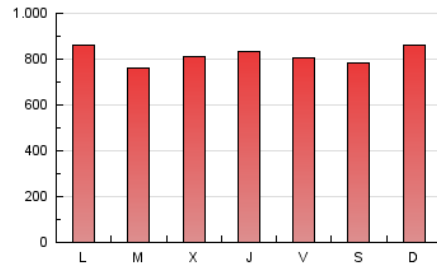

DiariodePontevedra

1. Cifras totales y promedios (Nacional)

MES - AÑO	NAVEGADORES UNICOS	VISITAS	PAGINAS
Junio - 2020	576.306	1.230.805	2.449.825
PROMEDIO DIARIO	34.440	41.027	81.661
PROMEDIO LUNES-VIERNES	34.533	41.138	81.388
PROMEDIO SABADO-DOMINGO	34.183	40.720	82.412
PAGINAS / VISITAS	1,99		
DURACION MEDIA VISITAS	0:02:15		
DURACION MEDIA PAGINAS	0:02:16		

2. Secciones (Nacional)

	PAGINAS	%
HOME	416.398	17.00 %
RESTO	2.033.427	83.00 %

3. Por día del mes (Nacional)

Día	N. únicos	Visitas	Páginas	Día	N. únicos	Visitas	Páginas	Día	N. únicos	Visitas	Páginas
1	37.227	44.344	83.779	11	30.357	36.868	72.718	21	33.507	40.399	81.545
2	32.665	39.287	78.629	12	39.517	46.540	93.195	22	41.572	47.938	86.480
3	34.636	41.501	81.851	13	33.737	40.394	81.456	23	38.196	43.999	81.291
4	34.970	41.968	88.805	14	31.619	36.606	70.710	24	40.011	48.357	92.462
5	34.785	41.039	78.430	15	38.662	45.998	87.419	25	33.318	40.643	84.565
6	32.167	38.651	76.431	16	36.611	42.502	82.633	26	26.986	31.734	65.729
7	40.048	47.691	98.715	17	29.730	36.211	73.890	27	30.834	36.972	76.985
8	31.899	38.697	78.331	18	35.306	42.810	87.627	28	40.446	47.960	93.912
9	29.063	34.707	69.493	19	34.363	40.304	84.110	29	40.051	47.886	95.049
10	32.431	38.763	76.141	20	31.102	37.088	79.542	30	27.369	32.948	67.902

4. Gráficas (Nacional)

4.1 Por día de la semana (promedio)

N. únicos / Visitas (x 100)

Páginas (x 100)

4.2 Por franja horaria (promedio)

Visitas (x 1000)

Páginas (x 1000)

4.3 Por meses