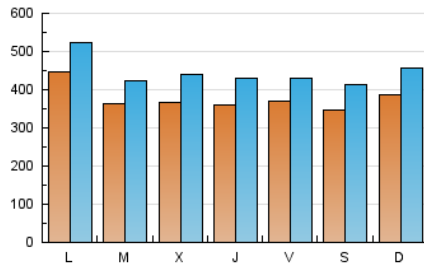

DiariodePontevedra

1. Cifras totales y promedios (Nacional e Internacional)

MES - AÑO	NAVEGADORES UNICOS	VISITAS	PAGINAS
Junio - 2020	671.460	1.341.007	2.628.657
PROMEDIO DIARIO	37.909	44.700	87.622
PROMEDIO LUNES-VIERNES	38.320	45.141	87.702
PROMEDIO SABADO-DOMINGO	36.778	43.489	87.403
PAGINAS / VISITAS	1,96		
DURACION MEDIA VISITAS	0:02:16		
DURACION MEDIA PAGINAS	0:02:22		

2. Secciones (Nacional e Internacional)

	PAGINAS	%
HOME	432.957	16.47 %
RESTO	2.195.700	83.53 %

3. Por día del mes (Nacional e Internacional)

Día	N. únicos	Visitas	Páginas	Día	N. únicos	Visitas	Páginas	Día	N. únicos	Visitas	Páginas
1	59.931	67.856	110.791	11	32.395	39.119	76.712	21	35.760	42.877	86.115
2	35.798	42.573	83.843	12	42.493	49.820	99.154	22	45.202	51.747	92.659
3	37.125	44.138	86.465	13	36.676	43.456	87.016	23	45.010	51.122	90.900
4	37.584	44.895	94.056	14	34.507	39.606	76.191	24	42.985	51.546	97.787
5	39.163	45.459	85.409	15	42.040	49.665	94.162	25	35.618	43.052	88.993
6	36.077	42.699	82.727	16	39.474	45.526	87.974	26	28.950	33.794	69.639
7	42.453	50.463	103.753	17	32.303	38.937	78.962	27	32.839	39.038	81.018
8	34.298	41.271	83.161	18	37.774	45.552	92.945	28	42.538	50.301	98.272
9	31.365	37.190	74.103	19	36.751	42.733	88.745	29	42.385	50.406	99.648
10	34.734	41.312	80.748	20	33.375	39.475	84.132	30	29.667	35.379	72.577

4. Gráficas (Nacional e Internacional)

4.1 Por día de la semana (promedio)

N. únicos / Visitas (x 100)

Páginas (x 100)

4.2 Por franja horaria (promedio)

Visitas (x 1000)

Páginas (x 1000)

4.3 Por meses