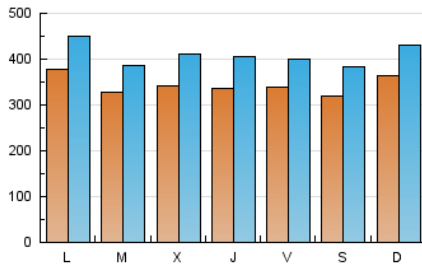

DiariodePontevedra

1. Cifras totales y promedios (Nacional)

MES - AÑO	NAVEGADORES UNICOS	VISITAS	PAGINAS
Junio - 2020	576.306	1.230.805	2.449.825
PROMEDIO DIARIO	34.440	41.027	81.661
PROMEDIO LUNES-VIERNES	34.533	41.138	81.388
PROMEDIO SABADO-DOMINGO	34.183	40.720	82.412
PAGINAS / VISITAS	1,99		
DURACION MEDIA VISITAS	0:02:15		
DURACION MEDIA PAGINAS	0:02:16		

2. Secciones (Nacional)

	PAGINAS	%
HOME	416.398	17.00 %
RESTO	2.033.427	83.00 %

3. Por día del mes (Nacional)

Día	N. únicos	Visitas	Páginas	Día	N. únicos	Visitas	Páginas	Día	N. únicos	Visitas	Páginas
1	37.227	44.344	83.779	11	30.357	36.868	72.718	21	33.507	40.399	81.545
2	32.665	39.287	78.629	12	39.517	46.540	93.195	22	41.572	47.938	86.480
3	34.636	41.501	81.851	13	33.737	40.394	81.456	23	38.196	43.999	81.291
4	34.970	41.968	88.805	14	31.619	36.606	70.710	24	40.011	48.357	92.462
5	34.785	41.039	78.430	15	38.662	45.998	87.419	25	33.318	40.643	84.565
6	32.167	38.651	76.431	16	36.611	42.502	82.633	26	26.986	31.734	65.729
7	40.048	47.691	98.715	17	29.730	36.211	73.890	27	30.834	36.972	76.985
8	31.899	38.697	78.331	18	35.306	42.810	87.627	28	40.446	47.960	93.912
9	29.063	34.707	69.493	19	34.363	40.304	84.110	29	40.051	47.886	95.049
10	32.431	38.763	76.141	20	31.102	37.088	79.542	30	27.369	32.948	67.902

4. Gráficas (Nacional)

4.1 Por día de la semana (promedio)

N. únicos / Visitas (x 100)

Páginas (x 100)

4.2 Por franja horaria (promedio)

Visitas (x 1000)

Páginas (x 1000)

4.3 Por meses