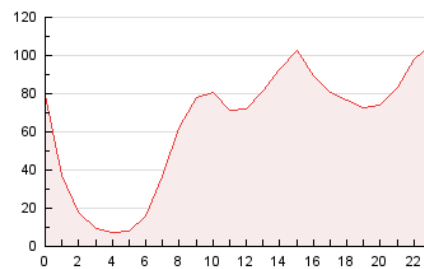

2. Secciones (Nacional)

	PAGINAS	%
HOME	282.220	18.42 %
RESTO	1.250.285	81.58 %

3. Por día del mes (Nacional)

Día	N. únicos	Visitas	Páginas	Día	N. únicos	Visitas	Páginas	Día	N. únicos	Visitas	Páginas
1	30.509	36.340	56.360	11	27.673	33.121	52.423	21	22.157	26.958	44.596
2	31.362	37.019	55.889	12	26.506	31.608	50.970	22	21.274	25.768	40.646
3	31.194	36.727	58.393	13	27.962	33.230	52.925	23	34.712	41.362	63.087
4	22.798	27.191	44.540	14	28.607	33.634	51.260	24	35.035	42.478	68.197
5	23.017	27.210	45.147	15	24.352	27.979	45.299	25	29.245	34.720	56.467
6	25.317	29.702	49.211	16	21.343	24.553	40.055	26	26.805	31.615	51.878
7	35.002	43.494	67.664	17	22.743	26.616	43.906	27	34.261	38.545	55.697
8	27.054	31.443	49.892	18	26.739	31.076	51.046	28	24.999	29.632	47.690
9	36.610	42.061	60.876	19	26.168	31.586	51.511	29	19.716	23.049	38.011
10	27.251	31.046	48.316	20	26.112	31.547	51.153	30	19.730	23.733	39.400

4. Gráficas (Nacional)

4.1 Por día de la semana (promedio)

N. únicos / Visitas (x 100)

Páginas (x 100)

4.2 Por franja horaria (promedio)

Visitas (x 1000)

Páginas (x 1000)

4.3 Por meses