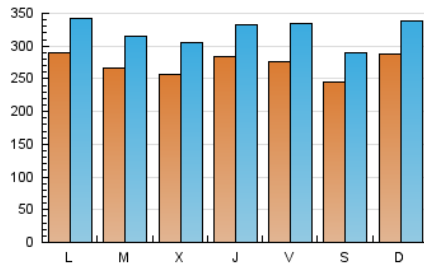

2. Secciones (Nacional)

	PAGINAS	%
HOME	282.220	18.42 %
RESTO	1.250.285	81.58 %

3. Por día del mes (Nacional)

Día	N. únicos	Visitas	Páginas	Día	N. únicos	Visitas	Páginas	Día	N. únicos	Visitas	Páginas
1	30.509	36.340	56.360	11	27.673	33.121	52.423	21	22.157	26.958	44.596
2	31.362	37.019	55.889	12	26.506	31.608	50.970	22	21.274	25.768	40.646
3	31.194	36.727	58.393	13	27.962	33.230	52.925	23	34.712	41.362	63.087
4	22.798	27.191	44.540	14	28.607	33.634	51.260	24	35.035	42.478	68.197
5	23.017	27.210	45.147	15	24.352	27.979	45.299	25	29.245	34.720	56.467
6	25.317	29.702	49.211	16	21.343	24.553	40.055	26	26.805	31.615	51.878
7	35.002	43.494	67.664	17	22.743	26.616	43.906	27	34.261	38.545	55.697
8	27.054	31.443	49.892	18	26.739	31.076	51.046	28	24.999	29.632	47.690
9	36.610	42.061	60.876	19	26.168	31.586	51.511	29	19.716	23.049	38.011
10	27.251	31.046	48.316	20	26.112	31.547	51.153	30	19.730	23.733	39.400

4. Gráficas (Nacional)

4.1 Por día de la semana (promedio)

N. únicos / Visitas (x 100)

Páginas (x 100)

4.2 Por franja horaria (promedio)

Visitas (x 1000)

Páginas (x 1000)

4.3 Por meses