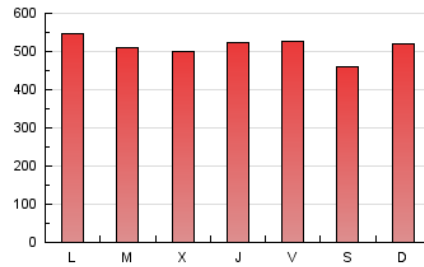

2. Secciones (Nacional)

	PAGINAS	%
HOME	282.220	18.42 %
RESTO	1.250.285	81.58 %

3. Por día del mes (Nacional)

Día	N. únicos	Visitas	Páginas	Día	N. únicos	Visitas	Páginas	Día	N. únicos	Visitas	Páginas
1	30.509	36.340	56.360	11	27.673	33.121	52.423	21	22.157	26.958	44.596
2	31.362	37.019	55.889	12	26.506	31.608	50.970	22	21.274	25.768	40.646
3	31.194	36.727	58.393	13	27.962	33.230	52.925	23	34.712	41.362	63.087
4	22.798	27.191	44.540	14	28.607	33.634	51.260	24	35.035	42.478	68.197
5	23.017	27.210	45.147	15	24.352	27.979	45.299	25	29.245	34.720	56.467
6	25.317	29.702	49.211	16	21.343	24.553	40.055	26	26.805	31.615	51.878
7	35.002	43.494	67.664	17	22.743	26.616	43.906	27	34.261	38.545	55.697
8	27.054	31.443	49.892	18	26.739	31.076	51.046	28	24.999	29.632	47.690
9	36.610	42.061	60.876	19	26.168	31.586	51.511	29	19.716	23.049	38.011
10	27.251	31.046	48.316	20	26.112	31.547	51.153	30	19.730	23.733	39.400

4. Gráficas (Nacional)

4.1 Por día de la semana (promedio)

N. únicos / Visitas (x 100)

Páginas (x 100)

4.2 Por franja horaria (promedio)

Visitas (x 1000)

Páginas (x 1000)

4.3 Por meses