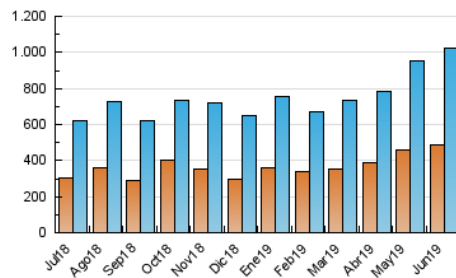

4.3 Por meses

N. únicos / Visitas (x 1000)