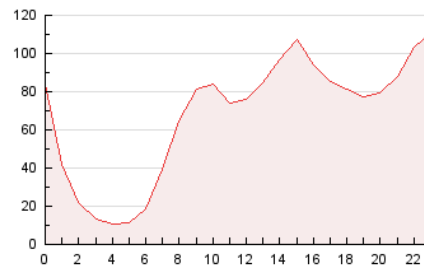

2. Secciones (Nacional e Internacional)

	PAGINAS	%
HOME	295.627	18.15 %
RESTO	1.333.356	81.85 %

3. Por día del mes (Nacional e Internacional)

Día	N. únicos	Visitas	Páginas	Día	N. únicos	Visitas	Páginas	Día	N. únicos	Visitas	Páginas
1	32.642	38.644	59.839	11	29.903	35.531	55.891	21	24.135	29.134	47.896
2	33.444	39.136	59.067	12	28.157	33.431	53.867	22	22.595	27.200	42.959
3	33.459	39.217	62.099	13	29.848	35.286	55.946	23	36.420	43.132	65.933
4	24.773	29.333	47.728	14	30.590	35.637	54.121	24	36.936	44.596	71.633
5	24.739	29.111	48.034	15	26.039	29.724	47.949	25	31.180	36.765	60.223
6	27.276	31.958	52.531	16	23.238	26.579	42.933	26	28.886	33.766	55.778
7	37.054	45.888	71.055	17	24.310	28.333	46.481	27	36.393	40.912	59.873
8	28.677	33.125	52.451	18	28.511	32.934	53.848	28	26.914	31.726	51.694
9	38.462	44.027	63.720	19	28.056	33.658	54.869	29	21.634	25.096	41.609
10	29.253	33.310	51.774	20	28.201	33.849	54.644	30	20.985	25.145	42.538

4. Gráficas (Nacional e Internacional)

4.1 Por día de la semana (promedio)

N. únicos / Visitas (x 100)

Páginas (x 100)

4.2 Por franja horaria (promedio)

Visitas (x 1000)

Páginas (x 1000)

4.3 Por meses