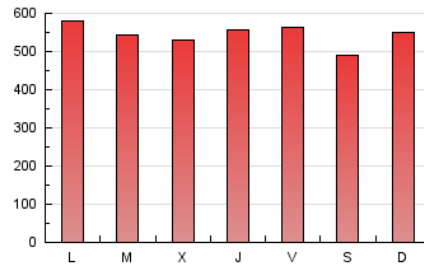

2. Secciones (Nacional e Internacional)

	PAGINAS	%
HOME	295.627	18.15 %
RESTO	1.333.356	81.85 %

3. Por día del mes (Nacional e Internacional)

Día	N. únicos	Visitas	Páginas	Día	N. únicos	Visitas	Páginas	Día	N. únicos	Visitas	Páginas
1	32.642	38.644	59.839	11	29.903	35.531	55.891	21	24.135	29.134	47.896
2	33.444	39.136	59.067	12	28.157	33.431	53.867	22	22.595	27.200	42.959
3	33.459	39.217	62.099	13	29.848	35.286	55.946	23	36.420	43.132	65.933
4	24.773	29.333	47.728	14	30.590	35.637	54.121	24	36.936	44.596	71.633
5	24.739	29.111	48.034	15	26.039	29.724	47.949	25	31.180	36.765	60.223
6	27.276	31.958	52.531	16	23.238	26.579	42.933	26	28.886	33.766	55.778
7	37.054	45.888	71.055	17	24.310	28.333	46.481	27	36.393	40.912	59.873
8	28.677	33.125	52.451	18	28.511	32.934	53.848	28	26.914	31.726	51.694
9	38.462	44.027	63.720	19	28.056	33.658	54.869	29	21.634	25.096	41.609
10	29.253	33.310	51.774	20	28.201	33.849	54.644	30	20.985	25.145	42.538

4. Gráficas (Nacional e Internacional)

4.1 Por día de la semana (promedio)

N. únicos / Visitas (x 100)

Páginas (x 100)

4.2 Por franja horaria (promedio)

Visitas (x 1000)

Páginas (x 1000)

4.3 Por meses