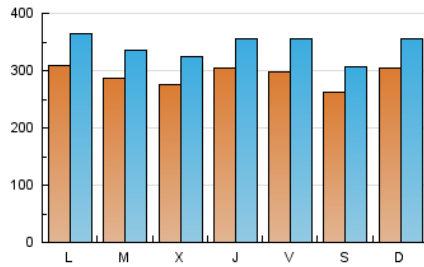

2. Secciones (Nacional e Internacional)

	PAGINAS	%
HOME	295.627	18.15 %
RESTO	1.333.356	81.85 %

3. Por día del mes (Nacional e Internacional)

Día	N. únicos	Visitas	Páginas	Día	N. únicos	Visitas	Páginas	Día	N. únicos	Visitas	Páginas
1	32.642	38.644	59.839	11	29.903	35.531	55.891	21	24.135	29.134	47.896
2	33.444	39.136	59.067	12	28.157	33.431	53.867	22	22.595	27.200	42.959
3	33.459	39.217	62.099	13	29.848	35.286	55.946	23	36.420	43.132	65.933
4	24.773	29.333	47.728	14	30.590	35.637	54.121	24	36.936	44.596	71.633
5	24.739	29.111	48.034	15	26.039	29.724	47.949	25	31.180	36.765	60.223
6	27.276	31.958	52.531	16	23.238	26.579	42.933	26	28.886	33.766	55.778
7	37.054	45.888	71.055	17	24.310	28.333	46.481	27	36.393	40.912	59.873
8	28.677	33.125	52.451	18	28.511	32.934	53.848	28	26.914	31.726	51.694
9	38.462	44.027	63.720	19	28.056	33.658	54.869	29	21.634	25.096	41.609
10	29.253	33.310	51.774	20	28.201	33.849	54.644	30	20.985	25.145	42.538

4. Gráficas (Nacional e Internacional)

4.1 Por día de la semana (promedio)

N. únicos / Visitas (x 100)

Páginas (x 100)

4.2 Por franja horaria (promedio)

Visitas (x 1000)

Páginas (x 1000)

4.3 Por meses