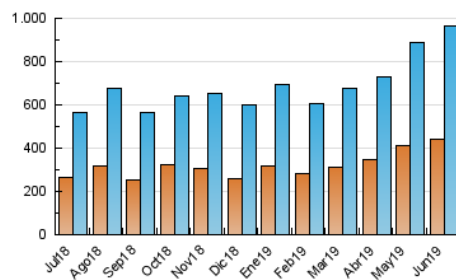

2. Secciones (Nacional)

	PAGINAS	%
HOME	282.220	18.42 %
RESTO	1.250.285	81.58 %

3. Por día del mes (Nacional)

Día	N. únicos	Visitas	Páginas	Día	N. únicos	Visitas	Páginas	Día	N. únicos	Visitas	Páginas
1	30.509	36.340	56.360	11	27.673	33.121	52.423	21	22.157	26.958	44.596
2	31.362	37.019	55.889	12	26.506	31.608	50.970	22	21.274	25.768	40.646
3	31.194	36.727	58.393	13	27.962	33.230	52.925	23	34.712	41.362	63.087
4	22.798	27.191	44.540	14	28.607	33.634	51.260	24	35.035	42.478	68.197
5	23.017	27.210	45.147	15	24.352	27.979	45.299	25	29.245	34.720	56.467
6	25.317	29.702	49.211	16	21.343	24.553	40.055	26	26.805	31.615	51.878
7	35.002	43.494	67.664	17	22.743	26.616	43.906	27	34.261	38.545	55.697
8	27.054	31.443	49.892	18	26.739	31.076	51.046	28	24.999	29.632	47.690
9	36.610	42.061	60.876	19	26.168	31.586	51.511	29	19.716	23.049	38.011
10	27.251	31.046	48.316	20	26.112	31.547	51.153	30	19.730	23.733	39.400

4. Gráficas (Nacional)

4.1 Por día de la semana (promedio)

N. únicos / Visitas (x 100)

Páginas (x 100)

4.2 Por franja horaria (promedio)

Visitas (x 1000)

Páginas (x 1000)

4.3 Por meses

N. únicos / Visitas (x 1000)

Páginas (x 1000)

5. Observaciones

Este Medio Electrónico de Comunicación ha sido medido por la herramienta Google Analytics de Google

6. Definiciones básicas (Para más información ver Normas Técnicas para el Control de los Medios Electrónicos de Comunicación)

Visita:

Una secuencia ininterrumpida de páginas servidas a un usuario válido. Si dicho usuario no realiza peticiones de páginas en un periodo de tiempo (30 min) la siguiente petición constituirá el inicio de una nueva visita.