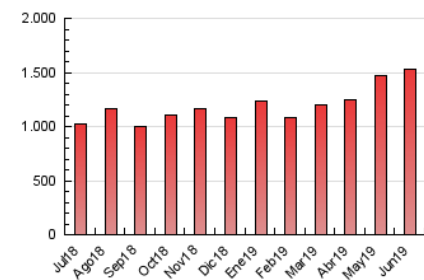

2. Secciones (Nacional)

	PAGINAS	%
HOME	282.220	18.42 %
RESTO	1.250.285	81.58 %

3. Por día del mes (Nacional)

Día	N. únicos	Visitas	Páginas	Día	N. únicos	Visitas	Páginas	Día	N. únicos	Visitas	Páginas
1	30.509	36.340	56.360	11	27.673	33.121	52.423	21	22.157	26.958	44.596
2	31.362	37.019	55.889	12	26.506	31.608	50.970	22	21.274	25.768	40.646
3	31.194	36.727	58.393	13	27.962	33.230	52.925	23	34.712	41.362	63.087
4	22.798	27.191	44.540	14	28.607	33.634	51.260	24	35.035	42.478	68.197
5	23.017	27.210	45.147	15	24.352	27.979	45.299	25	29.245	34.720	56.467
6	25.317	29.702	49.211	16	21.343	24.553	40.055	26	26.805	31.615	51.878
7	35.002	43.494	67.664	17	22.743	26.616	43.906	27	34.261	38.545	55.697
8	27.054	31.443	49.892	18	26.739	31.076	51.046	28	24.999	29.632	47.690
9	36.610	42.061	60.876	19	26.168	31.586	51.511	29	19.716	23.049	38.011
10	27.251	31.046	48.316	20	26.112	31.547	51.153	30	19.730	23.733	39.400

4. Gráficas (Nacional)

4.1 Por día de la semana (promedio)

N. únicos / Visitas (x 100)

Páginas (x 100)

4.2 Por franja horaria (promedio)

Visitas (x 1000)

Páginas (x 1000)

4.3 Por meses

N. únicos / Visitas (x 1000)

Páginas (x 1000)

5. Observaciones

Este Medio Electrónico de Comunicación ha sido medido por la herramienta Google Analytics de Google

6. Definiciones básicas (Para más información ver Normas Técnicas para el Control de los Medios Electrónicos de Comunicación)

Visita:

Una secuencia ininterrumpida de páginas servidas a un usuario válido. Si dicho usuario no realiza peticiones de páginas en un periodo de tiempo (30 min) la siguiente petición constituirá el inicio de una nueva visita.