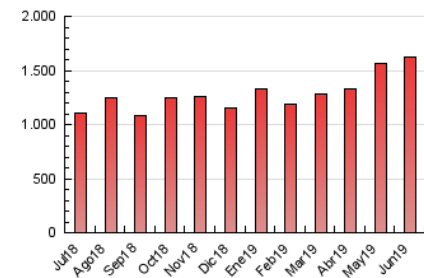

Páginas (x 1000)