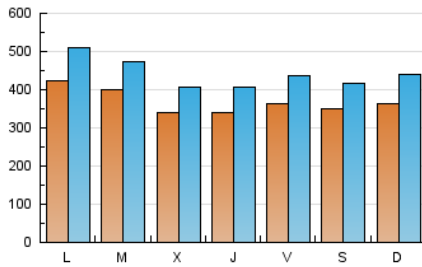

4. Gráficas (Nacional e Internacional)

4.1 Por día de la semana (promedio)

N. únicos / Visitas (x 100)