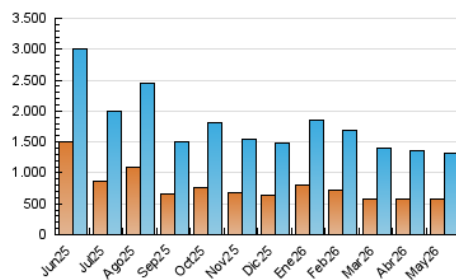

##### 4.1 Por día de la semana (promedio)

N. únicos / Visitas (x 100)

Páginas (x 100)

##### 4.2 Por franja horaria (promedio)

Visitas\_ (x 1000)

Páginas (x 1000)

##### 4.3 Por meses

N. únicos / Visitas (x 1000)

Páginas (x 1000)

## 5. Observaciones

Este Medio Electrónico de Comunicación ha sido medido por la herramienta Google Analytics de Google (GA4).