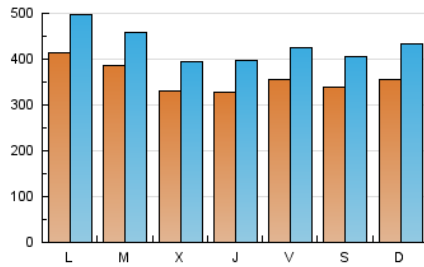

4. Gráficas (Nacional)

4.1 Por día de la semana (promedio)

N. únicos / Visitas (x 100)