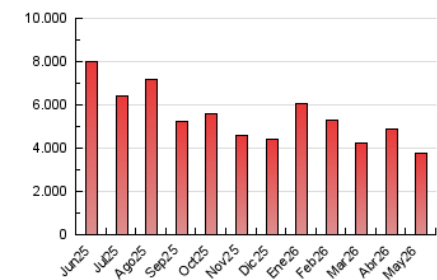

##### 4.1 Por día de la semana (promedio)

N. únicos / Visitas (x 100)

Páginas (x 100)

##### 4.2 Por franja horaria (promedio)

Visitas\_ (x 1000)

Páginas (x 1000)

##### 4.3 Por meses

N. únicos / Visitas (x 1000)

Páginas (x 1000)

## 5. Observaciones

Este Medio Electrónico de Comunicación ha sido medido por la herramienta Google Analytics de Google (GA4).