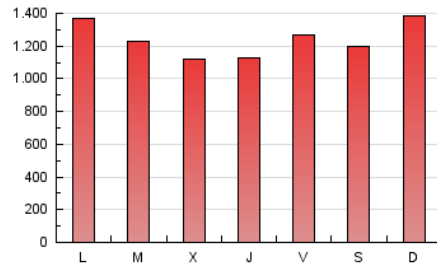

### 1. Cifras totales y promedios (Nacional e Internacional)

MES - AÑO	NAVEGADORES UNICOS	VISITAS	PAGINAS
Mayo - 2026	610.692	1.354.317	3.863.932
<b>PROMEDIO DIARIO</b>	<b>36.806</b>	<b>44.067</b>	<b>124.644</b>
<b>PROMEDIO LUNES-VIERNES</b>	37.374	44.655	122.437
<b>PROMEDIO SABADO-DOMINGO</b>	35.612	42.831	129.277
<b>PAGINAS / VISITAS</b>	2,83		
<b>DURACION MEDIA VISITAS</b>	0:01:57		
<b>TIEMPO INTERACCI3N MEDIO</b>	0:01:45		

### 3. Por día del mes (Nacional e Internacional)

Día	N. únicos	Visitas	Páginas	Día	N. únicos	Visitas	Páginas	Día	N. únicos	Visitas	Páginas
1	44.412	53.733	188.609	11	33.349	40.709	131.114	21	32.463	38.902	98.939
2	29.628	35.290	121.642	12	29.745	37.141	108.263	22	33.774	39.715	92.687
3	39.093	46.092	139.612	13	35.688	42.455	133.267	23	46.047	56.380	170.802
4	44.575	51.556	128.488	14	28.938	34.632	104.235	24	46.059	58.166	251.982
5	49.472	56.757	158.179	15	33.219	39.813	114.828	25	52.704	66.521	180.272
6	33.711	40.011	113.255	16	38.710	45.115	120.840	26	48.654	58.014	133.164
7	35.695	42.830	128.759	17	37.011	44.851	115.054	27	38.402	45.661	110.609
8	39.832	46.931	140.720	18	39.015	45.535	107.597	28	38.599	46.689	118.111
9	29.188	34.508	99.304	19	32.607	38.061	91.222	29	31.248	37.859	98.344
10	27.569	33.908	99.073	20	28.754	34.233	90.522	30	30.785	36.500	87.125
								31	32.028	37.496	87.333

#### 4. Gráficas (Nacional e Internacional)

##### 4.1 Por día de la semana (promedio)

N. únicos / Visitas (x 100)

Páginas (x 100)