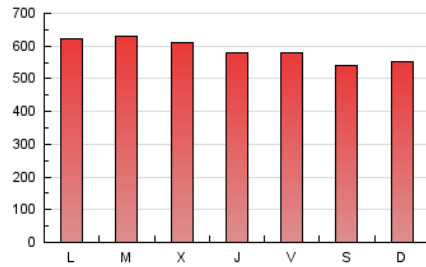

#### 1. Cifras totales y promedios (Nacional)

MES - AÑO	NAVEGADORES UNICOS	VISITAS	PAGINAS
Mayo - 2022	445.865	1.164.828	1.825.648
<b>PROMEDIO DIARIO</b>	<b>31.046</b>	<b>37.575</b>	<b>58.892</b>
<b>PROMEDIO LUNES-VIERNES</b>	<b>31.944</b>	<b>38.612</b>	<b>60.633</b>
<b>PROMEDIO SABADO-DOMINGO</b>	<b>28.853</b>	<b>35.041</b>	<b>54.635</b>
<b>PAGINAS / VISITAS</b>	<b>1,57</b>		
<b>DURACION MEDIA VISITAS</b>	<b>0:01:21</b>		
<b>DURACION MEDIA PAGINAS</b>	<b>0:02:22</b>		

#### 2. Secciones (Nacional)

	PAGINAS	%
<b>HOME</b>	428.506	23.47 %
<b>RESTO</b>	1.397.142	76.53 %

#### 3. Por día del mes (Nacional)

Día	N. únicos	Visitas	Páginas	Día	N. únicos	Visitas	Páginas	Día	N. únicos	Visitas	Páginas
1	25.155	30.738	50.851	11	31.446	39.047	65.673	21	38.485	45.741	68.025
2	38.139	45.957	69.894	12	26.800	33.112	55.530	22	23.737	28.538	48.004
3	39.203	45.517	66.745	13	26.824	32.691	53.528	23	32.072	38.212	57.237
4	31.343	37.843	58.489	14	26.275	31.978	50.830	24	28.347	34.142	53.699
5	30.798	37.011	57.801	15	34.920	45.057	70.442	25	31.365	36.892	57.100
6	34.886	41.176	61.763	16	36.024	44.499	69.500	26	31.693	37.868	57.011
7	28.668	34.212	51.544	17	35.026	44.034	71.051	27	33.237	38.804	58.445
8	33.367	41.640	65.796	18	34.107	40.702	62.783	28	26.512	30.634	45.826
9	29.006	35.992	59.191	19	32.736	39.479	61.561	29	22.554	26.835	40.399
10	29.823	36.469	59.047	20	30.840	37.051	58.618	30	27.074	33.648	55.556
								31	31.976	39.309	63.709

4. Gráficas (Nacional)

4.1 Por día de la semana (promedio)

N. únicos / Visitas (x 100)

Páginas (x 100)

4.2 Por franja horaria (promedio)

Visitas\_ (x 1000)

Páginas (x 1000)

4.3 Por meses