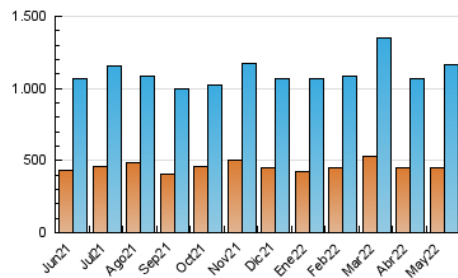

#### 3. Por día del mes (Nacional)

Día	N. únicos	Visitas	Páginas	Día	N. únicos	Visitas	Páginas	Día	N. únicos	Visitas	Páginas
1	25.155	30.738	50.851	11	31.446	39.047	65.673	21	38.485	45.741	68.025
2	38.139	45.957	69.894	12	26.800	33.112	55.530	22	23.737	28.538	48.004
3	39.203	45.517	66.745	13	26.824	32.691	53.528	23	32.072	38.212	57.237
4	31.343	37.843	58.489	14	26.275	31.978	50.830	24	28.347	34.142	53.699
5	30.798	37.011	57.801	15	34.920	45.057	70.442	25	31.365	36.892	57.100
6	34.886	41.176	61.763	16	36.024	44.499	69.500	26	31.693	37.868	57.011
7	28.668	34.212	51.544	17	35.026	44.034	71.051	27	33.237	38.804	58.445
8	33.367	41.640	65.796	18	34.107	40.702	62.783	28	26.512	30.634	45.826
9	29.006	35.992	59.191	19	32.736	39.479	61.561	29	22.554	26.835	40.399
10	29.823	36.469	59.047	20	30.840	37.051	58.618	30	27.074	33.648	55.556
								31	31.976	39.309	63.709

4. Gráficas (Nacional)

4.1 Por día de la semana (promedio)

N. únicos / Visitas (x 100)

Páginas (x 100)

4.2 Por franja horaria (promedio)

Visitas\_ (x 1000)

Páginas (x 1000)

4.3 Por meses

N. únicos / Visitas (x 1000)

Páginas (x 1000)