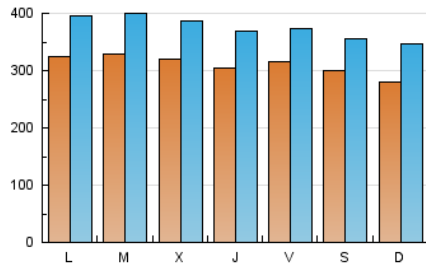

4. Gráficas (Nacional)

4.1 Por día de la semana (promedio)

N. únicos / Visitas (x 100)