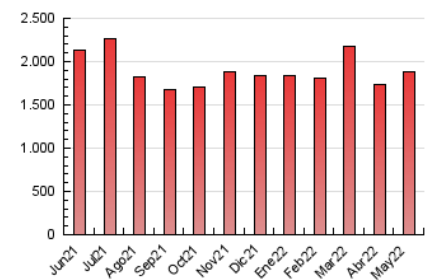

Páginas (x 1000)