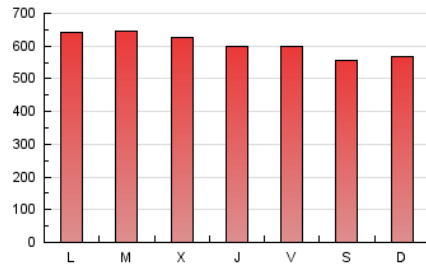

#### 1. Cifras totales y promedios (Nacional e Internacional)

MES - AÑO	NAVEGADORES UNICOS	VISITAS	PAGINAS
Mayo - 2022	468.916	1.198.962	1.878.468
<b>PROMEDIO DIARIO</b>	<b>32.022</b>	<b>38.676</b>	<b>60.596</b>
<b>PROMEDIO LUNES-VIERNES</b>	32.913	39.711	62.345
<b>PROMEDIO SABADO-DOMINGO</b>	29.843	36.148	56.320
<b>PAGINAS / VISITAS</b>	1,57		
<b>DURACION MEDIA VISITAS</b>	0:01:21		
<b>DURACION MEDIA PAGINAS</b>	0:02:23		

#### 3. Por día del mes (Nacional e Internacional)

Día	N. únicos	Visitas	Páginas	Día	N. únicos	Visitas	Páginas	Día	N. únicos	Visitas	Páginas
1	26.000	31.706	52.400	11	32.352	40.012	67.452	21	39.355	46.740	69.567
2	39.279	47.125	71.712	12	27.538	33.977	57.035	22	24.524	29.505	49.502
3	40.024	46.511	68.276	13	27.587	33.579	55.003	23	32.964	39.285	58.860
4	32.218	38.874	60.125	14	27.043	32.854	52.218	24	29.281	35.086	55.127
5	31.570	37.909	59.267	15	35.933	46.188	72.237	25	32.367	38.016	58.860
6	35.806	42.257	63.393	16	37.123	45.736	71.445	26	33.038	39.382	59.194
7	29.439	35.110	52.969	17	36.018	45.158	72.868	27	34.778	40.465	60.795
8	34.320	42.678	67.577	18	35.194	41.923	64.571	28	28.012	32.259	48.030
9	29.825	36.924	60.788	19	33.688	40.648	63.318	29	23.965	28.289	42.382
10	30.669	37.370	60.489	20	31.665	38.018	60.222	30	28.079	34.821	57.206
								31	33.033	40.557	65.580

4. Gráficas (Nacional e Internacional)

4.1 Por día de la semana (promedio)

N. únicos / Visitas (x 100)

Páginas (x 100)

4.2 Por franja horaria (promedio)

Visitas\_ (x 1000)

Páginas (x 1000)

4.3 Por meses