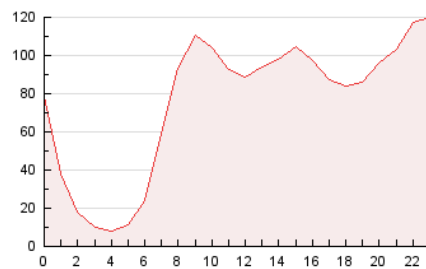

#### 3. Por día del mes (Nacional)

Día	N. únicos	Visitas	Páginas	Día	N. únicos	Visitas	Páginas	Día	N. únicos	Visitas	Páginas
1	25.155	30.738	50.851	11	31.446	39.047	65.673	21	38.485	45.741	68.025
2	38.139	45.957	69.894	12	26.800	33.112	55.530	22	23.737	28.538	48.004
3	39.203	45.517	66.745	13	26.824	32.691	53.528	23	32.072	38.212	57.237
4	31.343	37.843	58.489	14	26.275	31.978	50.830	24	28.347	34.142	53.699
5	30.798	37.011	57.801	15	34.920	45.057	70.442	25	31.365	36.892	57.100
6	34.886	41.176	61.763	16	36.024	44.499	69.500	26	31.693	37.868	57.011
7	28.668	34.212	51.544	17	35.026	44.034	71.051	27	33.237	38.804	58.445
8	33.367	41.640	65.796	18	34.107	40.702	62.783	28	26.512	30.634	45.826
9	29.006	35.992	59.191	19	32.736	39.479	61.561	29	22.554	26.835	40.399
10	29.823	36.469	59.047	20	30.840	37.051	58.618	30	27.074	33.648	55.556
								31	31.976	39.309	63.709

4. Gráficas (Nacional)

4.1 Por día de la semana (promedio)

N. únicos / Visitas (x 100)

Páginas (x 100)

4.2 Por franja horaria (promedio)

Visitas\_ (x 1000)

Páginas (x 1000)

4.3 Por meses