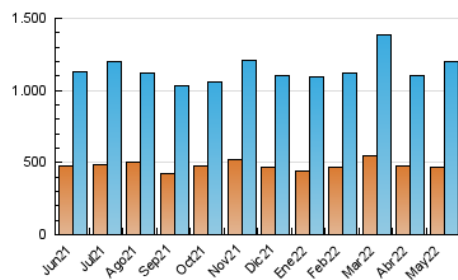

#### 3. Por día del mes (Nacional e Internacional)

Día	N. únicos	Visitas	Páginas	Día	N. únicos	Visitas	Páginas	Día	N. únicos	Visitas	Páginas
1	26.000	31.706	52.400	11	32.352	40.012	67.452	21	39.355	46.740	69.567
2	39.279	47.125	71.712	12	27.538	33.977	57.035	22	24.524	29.505	49.502
3	40.024	46.511	68.276	13	27.587	33.579	55.003	23	32.964	39.285	58.860
4	32.218	38.874	60.125	14	27.043	32.854	52.218	24	29.281	35.086	55.127
5	31.570	37.909	59.267	15	35.933	46.188	72.237	25	32.367	38.016	58.860
6	35.806	42.257	63.393	16	37.123	45.736	71.445	26	33.038	39.382	59.194
7	29.439	35.110	52.969	17	36.018	45.158	72.868	27	34.778	40.465	60.795
8	34.320	42.678	67.577	18	35.194	41.923	64.571	28	28.012	32.259	48.030
9	29.825	36.924	60.788	19	33.688	40.648	63.318	29	23.965	28.289	42.382
10	30.669	37.370	60.489	20	31.665	38.018	60.222	30	28.079	34.821	57.206
								31	33.033	40.557	65.580

4. Gráficas (Nacional e Internacional)

4.1 Por día de la semana (promedio)

N. únicos / Visitas (x 100)

Páginas (x 100)

4.2 Por franja horaria (promedio)

Visitas\_ (x 1000)

Páginas (x 1000)

4.3 Por meses

N. únicos / Visitas (x 1000)

Páginas (x 1000)