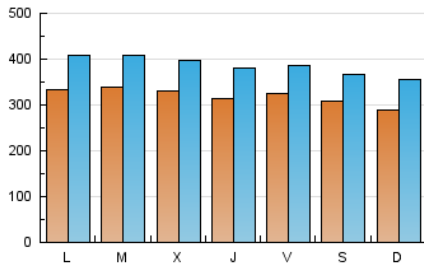

4. Gráficas (Nacional e Internacional)

4.1 Por día de la semana (promedio)

N. únicos / Visitas (x 100)