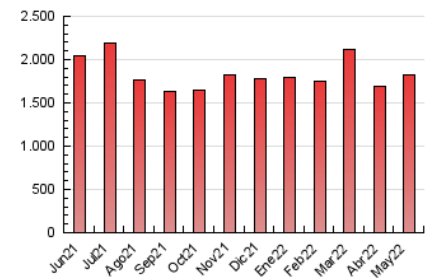

#### 3. Por día del mes (Nacional)

Día	N. únicos	Visitas	Páginas	Día	N. únicos	Visitas	Páginas	Día	N. únicos	Visitas	Páginas
1	25.155	30.738	50.851	11	31.446	39.047	65.673	21	38.485	45.741	68.025
2	38.139	45.957	69.894	12	26.800	33.112	55.530	22	23.737	28.538	48.004
3	39.203	45.517	66.745	13	26.824	32.691	53.528	23	32.072	38.212	57.237
4	31.343	37.843	58.489	14	26.275	31.978	50.830	24	28.347	34.142	53.699
5	30.798	37.011	57.801	15	34.920	45.057	70.442	25	31.365	36.892	57.100
6	34.886	41.176	61.763	16	36.024	44.499	69.500	26	31.693	37.868	57.011
7	28.668	34.212	51.544	17	35.026	44.034	71.051	27	33.237	38.804	58.445
8	33.367	41.640	65.796	18	34.107	40.702	62.783	28	26.512	30.634	45.826
9	29.006	35.992	59.191	19	32.736	39.479	61.561	29	22.554	26.835	40.399
10	29.823	36.469	59.047	20	30.840	37.051	58.618	30	27.074	33.648	55.556
								31	31.976	39.309	63.709

4. Gráficas (Nacional)

4.1 Por día de la semana (promedio)

N. únicos / Visitas (x 100)

Páginas (x 100)

4.2 Por franja horaria (promedio)

Visitas\_ (x 1000)

Páginas (x 1000)

4.3 Por meses

N. únicos / Visitas (x 1000)

Páginas (x 1000)