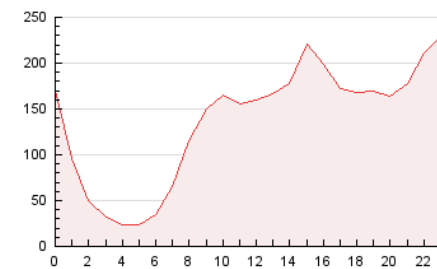

2. Secciones (Nacional e Internacional)

	PAGINAS	%
HOME	530.722	16.09 %
RESTO	2.767.029	83.91 %

3. Por día del mes (Nacional e Internacional)

Día	N. únicos	Visitas	Páginas	Día	N. únicos	Visitas	Páginas	Día	N. únicos	Visitas	Páginas
1	51.420	62.760	129.583	11	51.352	62.293	123.874	21	36.647	43.781	86.883
2	34.984	44.008	90.137	12	44.353	54.209	109.974	22	43.438	54.047	113.671
3	37.681	45.578	93.928	13	59.019	72.159	142.702	23	33.694	40.309	83.186
4	41.400	52.645	110.787	14	56.432	65.777	126.563	24	30.222	36.838	76.383
5	47.628	60.657	123.610	15	41.697	49.949	98.490	25	40.812	48.649	99.492
6	71.253	89.626	182.042	16	37.741	45.805	93.475	26	44.233	51.793	95.224
7	51.660	61.961	124.829	17	40.039	48.081	96.756	27	40.926	48.389	94.834
8	45.579	57.325	120.518	18	44.388	53.150	103.491	28	33.376	39.569	78.852
9	51.521	64.177	127.454	19	35.545	42.013	83.626	29	32.686	39.352	79.449
10	49.122	57.905	114.487	20	32.289	39.911	81.997	30	36.885	43.769	85.497
								31	72.851	80.970	125.957

4. Gráficas (Nacional e Internacional)

4.1 Por día de la semana (promedio)

N. únicos / Visitas (x 100)

Páginas (x 100)

4.2 Por franja horaria (promedio)

Visitas (x 1000)

Páginas (x 1000)

4.3 Por meses