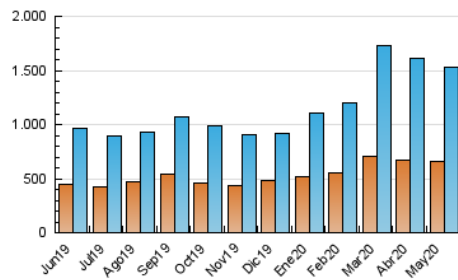

2. Secciones (Nacional)

	PAGINAS	%
HOME	513.733	16.59 %
RESTO	2.582.598	83.41 %

3. Por día del mes (Nacional)

Día	N. únicos	Visitas	Páginas	Día	N. únicos	Visitas	Páginas	Día	N. únicos	Visitas	Páginas
1	46.984	58.058	120.739	11	48.183	59.043	118.073	21	33.873	40.901	81.853
2	31.873	40.558	83.655	12	41.190	50.696	103.890	22	40.719	51.179	108.274
3	34.421	42.082	87.250	13	55.315	68.137	135.620	23	31.314	37.754	78.633
4	38.162	49.312	104.768	14	52.406	61.654	119.603	24	28.042	34.542	72.289
5	44.819	57.486	117.841	15	38.605	46.583	92.469	25	38.498	46.043	94.849
6	67.938	85.892	175.219	16	34.748	42.618	87.768	26	41.957	49.259	90.797
7	48.586	58.738	119.084	17	37.525	45.408	92.239	27	38.423	45.701	90.043
8	42.244	53.869	114.356	18	41.038	49.324	97.300	28	30.888	36.943	73.836
9	48.623	60.990	121.984	19	32.003	38.254	77.379	29	30.246	36.763	74.685
10	46.171	54.869	109.132	20	29.409	36.833	76.729	30	34.664	41.296	80.851
								31	46.121	53.808	95.123

4. Gráficas (Nacional)

4.1 Por día de la semana (promedio)

N. únicos / Visitas (x 100)

Páginas (x 100)

4.2 Por franja horaria (promedio)

Visitas (x 1000)

Páginas (x 1000)

4.3 Por meses

N. únicos / Visitas (x 1000)

Páginas (x 1000)

5. Observaciones

Este Medio Electrónico de Comunicación ha sido medido por la herramienta Google Analytics de Google

6. Definiciones básicas (Para más información ver Normas Técnicas para el Control de los Medios Electrónicos de Comunicación)

Visita:

Una secuencia ininterrumpida de páginas servidas a un usuario válido. Si dicho usuario no realiza peticiones de páginas en un periodo de tiempo (30 min) la siguiente petición constituirá el inicio de una nueva visita.