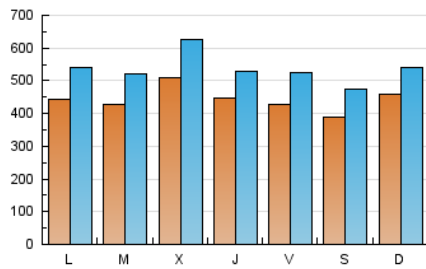

2. Secciones (Nacional e Internacional)

	PAGINAS	%
HOME	530.722	16.09 %
RESTO	2.767.029	83.91 %

3. Por día del mes (Nacional e Internacional)

Día	N. únicos	Visitas	Páginas	Día	N. únicos	Visitas	Páginas	Día	N. únicos	Visitas	Páginas
1	51.420	62.760	129.583	11	51.352	62.293	123.874	21	36.647	43.781	86.883
2	34.984	44.008	90.137	12	44.353	54.209	109.974	22	43.438	54.047	113.671
3	37.681	45.578	93.928	13	59.019	72.159	142.702	23	33.694	40.309	83.186
4	41.400	52.645	110.787	14	56.432	65.777	126.563	24	30.222	36.838	76.383
5	47.628	60.657	123.610	15	41.697	49.949	98.490	25	40.812	48.649	99.492
6	71.253	89.626	182.042	16	37.741	45.805	93.475	26	44.233	51.793	95.224
7	51.660	61.961	124.829	17	40.039	48.081	96.756	27	40.926	48.389	94.834
8	45.579	57.325	120.518	18	44.388	53.150	103.491	28	33.376	39.569	78.852
9	51.521	64.177	127.454	19	35.545	42.013	83.626	29	32.686	39.352	79.449
10	49.122	57.905	114.487	20	32.289	39.911	81.997	30	36.885	43.769	85.497
								31	72.851	80.970	125.957

4. Gráficas (Nacional e Internacional)

4.1 Por día de la semana (promedio)

N. únicos / Visitas (x 100)

Páginas (x 100)

4.2 Por franja horaria (promedio)

Visitas (x 1000)

Páginas (x 1000)

4.3 Por meses