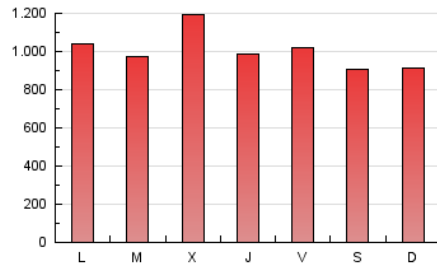

2. Secciones (Nacional)

	PAGINAS	%
HOME	513.733	16.59 %
RESTO	2.582.598	83.41 %

3. Por día del mes (Nacional)

Día	N. únicos	Visitas	Páginas	Día	N. únicos	Visitas	Páginas	Día	N. únicos	Visitas	Páginas
1	46.984	58.058	120.739	11	48.183	59.043	118.073	21	33.873	40.901	81.853
2	31.873	40.558	83.655	12	41.190	50.696	103.890	22	40.719	51.179	108.274
3	34.421	42.082	87.250	13	55.315	68.137	135.620	23	31.314	37.754	78.633
4	38.162	49.312	104.768	14	52.406	61.654	119.603	24	28.042	34.542	72.289
5	44.819	57.486	117.841	15	38.605	46.583	92.469	25	38.498	46.043	94.849
6	67.938	85.892	175.219	16	34.748	42.618	87.768	26	41.957	49.259	90.797
7	48.586	58.738	119.084	17	37.525	45.408	92.239	27	38.423	45.701	90.043
8	42.244	53.869	114.356	18	41.038	49.324	97.300	28	30.888	36.943	73.836
9	48.623	60.990	121.984	19	32.003	38.254	77.379	29	30.246	36.763	74.685
10	46.171	54.869	109.132	20	29.409	36.833	76.729	30	34.664	41.296	80.851
								31	46.121	53.808	95.123

4. Gráficas (Nacional)

4.1 Por día de la semana (promedio)

N. únicos / Visitas (x 100)

Páginas (x 100)

4.2 Por franja horaria (promedio)

Visitas (x 1000)

Páginas (x 1000)

4.3 Por meses