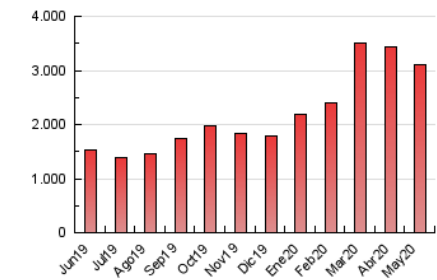

Páginas (x 1000)