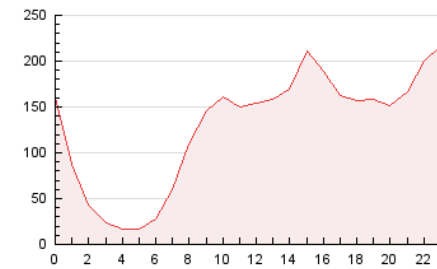

2. Secciones (Nacional)

	PAGINAS	%
HOME	513.733	16.59 %
RESTO	2.582.598	83.41 %

3. Por día del mes (Nacional)

Día	N. únicos	Visitas	Páginas	Día	N. únicos	Visitas	Páginas	Día	N. únicos	Visitas	Páginas
1	46.984	58.058	120.739	11	48.183	59.043	118.073	21	33.873	40.901	81.853
2	31.873	40.558	83.655	12	41.190	50.696	103.890	22	40.719	51.179	108.274
3	34.421	42.082	87.250	13	55.315	68.137	135.620	23	31.314	37.754	78.633
4	38.162	49.312	104.768	14	52.406	61.654	119.603	24	28.042	34.542	72.289
5	44.819	57.486	117.841	15	38.605	46.583	92.469	25	38.498	46.043	94.849
6	67.938	85.892	175.219	16	34.748	42.618	87.768	26	41.957	49.259	90.797
7	48.586	58.738	119.084	17	37.525	45.408	92.239	27	38.423	45.701	90.043
8	42.244	53.869	114.356	18	41.038	49.324	97.300	28	30.888	36.943	73.836
9	48.623	60.990	121.984	19	32.003	38.254	77.379	29	30.246	36.763	74.685
10	46.171	54.869	109.132	20	29.409	36.833	76.729	30	34.664	41.296	80.851
								31	46.121	53.808	95.123

4. Gráficas (Nacional)

4.1 Por día de la semana (promedio)

N. únicos / Visitas (x 100)

Páginas (x 100)

4.2 Por franja horaria (promedio)

Visitas (x 1000)

Páginas (x 1000)

4.3 Por meses