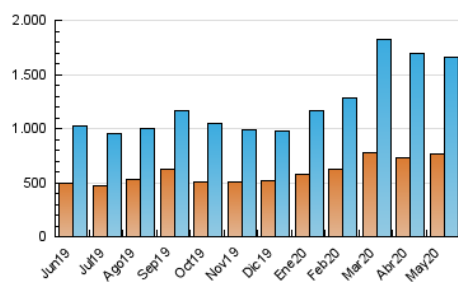

4.3 Por meses

N. únicos / Visitas (x 1000)