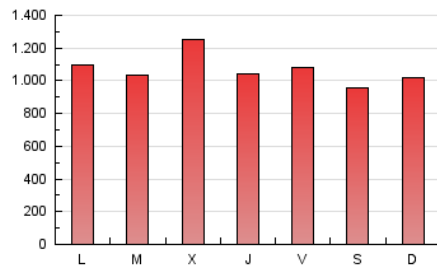

DiariodePontevedra

1. Cifras totales y promedios (Nacional e Internacional)

MES - AÑO	NAVEGADORES UNICOS	VISITAS	PAGINAS
Mayo - 2020	765.748	1.657.455	3.297.751
PROMEDIO DIARIO	44.222	53.466	106.379
PROMEDIO LUNES-VIERNES	45.054	54.763	110.023
PROMEDIO SABADO-DOMINGO	42.474	50.744	98.726
PAGINAS / VISITAS	1,99		
DURACION MEDIA VISITAS	0:02:26		
DURACION MEDIA PAGINAS	0:02:28		

2. Secciones (Nacional e Internacional)

	PAGINAS	%
HOME	530.722	16.09 %
RESTO	2.767.029	83.91 %

3. Por día del mes (Nacional e Internacional)

Día	N. únicos	Visitas	Páginas	Día	N. únicos	Visitas	Páginas	Día	N. únicos	Visitas	Páginas
1	51.420	62.760	129.583	11	51.352	62.293	123.874	21	36.647	43.781	86.883
2	34.984	44.008	90.137	12	44.353	54.209	109.974	22	43.438	54.047	113.671
3	37.681	45.578	93.928	13	59.019	72.159	142.702	23	33.694	40.309	83.186
4	41.400	52.645	110.787	14	56.432	65.777	126.563	24	30.222	36.838	76.383
5	47.628	60.657	123.610	15	41.697	49.949	98.490	25	40.812	48.649	99.492
6	71.253	89.626	182.042	16	37.741	45.805	93.475	26	44.233	51.793	95.224
7	51.660	61.961	124.829	17	40.039	48.081	96.756	27	40.926	48.389	94.834
8	45.579	57.325	120.518	18	44.388	53.150	103.491	28	33.376	39.569	78.852
9	51.521	64.177	127.454	19	35.545	42.013	83.626	29	32.686	39.352	79.449
10	49.122	57.905	114.487	20	32.289	39.911	81.997	30	36.885	43.769	85.497
								31	72.851	80.970	125.957

4. Gráficas (Nacional e Internacional)

4.1 Por día de la semana (promedio)

N. únicos / Visitas (x 100)

Páginas (x 100)

4.2 Por franja horaria (promedio)

Visitas (x 1000)

Páginas (x 1000)

4.3 Por meses