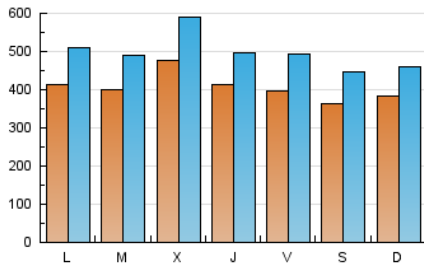

2. Secciones (Nacional)

	PAGINAS	%
HOME	513.733	16.59 %
RESTO	2.582.598	83.41 %

3. Por día del mes (Nacional)

Día	N. únicos	Visitas	Páginas	Día	N. únicos	Visitas	Páginas	Día	N. únicos	Visitas	Páginas
1	46.984	58.058	120.739	11	48.183	59.043	118.073	21	33.873	40.901	81.853
2	31.873	40.558	83.655	12	41.190	50.696	103.890	22	40.719	51.179	108.274
3	34.421	42.082	87.250	13	55.315	68.137	135.620	23	31.314	37.754	78.633
4	38.162	49.312	104.768	14	52.406	61.654	119.603	24	28.042	34.542	72.289
5	44.819	57.486	117.841	15	38.605	46.583	92.469	25	38.498	46.043	94.849
6	67.938	85.892	175.219	16	34.748	42.618	87.768	26	41.957	49.259	90.797
7	48.586	58.738	119.084	17	37.525	45.408	92.239	27	38.423	45.701	90.043
8	42.244	53.869	114.356	18	41.038	49.324	97.300	28	30.888	36.943	73.836
9	48.623	60.990	121.984	19	32.003	38.254	77.379	29	30.246	36.763	74.685
10	46.171	54.869	109.132	20	29.409	36.833	76.729	30	34.664	41.296	80.851
								31	46.121	53.808	95.123

4. Gráficas (Nacional)

4.1 Por día de la semana (promedio)

N. únicos / Visitas (x 100)

Páginas (x 100)

4.2 Por franja horaria (promedio)

Visitas (x 1000)

Páginas (x 1000)

4.3 Por meses