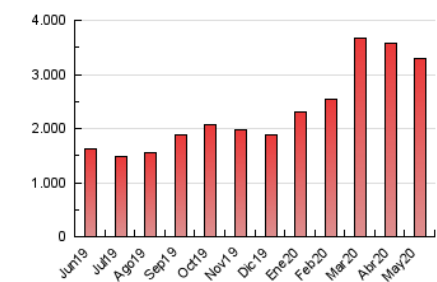

Páginas (x 1000)