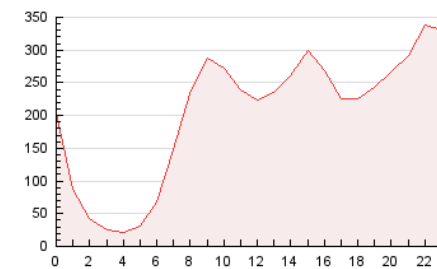

2. Secciones (Nacional)

	PAGINAS	%
HOME	462.052	9.49 %
RESTO	4.407.728	90.51 %

3. Por día del mes (Nacional)

Día	N. únicos	Visitas	Páginas	Día	N. únicos	Visitas	Páginas	Día	N. únicos	Visitas	Páginas
1	56.709	65.743	203.194	11	31.479	37.293	119.244	21	32.733	38.675	118.090
2	34.630	40.110	125.132	12	28.552	33.837	171.659	22	59.399	73.523	246.402
3	28.896	35.633	150.170	13	36.037	42.379	174.151	23	64.896	73.464	292.494
4	29.806	36.693	147.821	14	50.259	60.494	188.930	24	43.609	50.640	210.410
5	32.461	38.319	124.326	15	41.179	50.015	161.175	25	31.285	37.444	130.250
6	30.712	37.068	137.404	16	34.308	41.600	137.734	26	28.069	31.990	122.731
7	32.017	38.178	135.192	17	45.842	54.725	172.988	27	30.743	35.763	129.995
8	38.106	46.281	145.685	18	34.913	39.642	112.738	28	39.977	47.735	167.794
9	33.083	39.145	129.244	19	30.524	37.412	119.495	29	82.025	99.777	367.267
10	33.191	40.177	112.948	20	29.643	34.730	126.056	30	45.734	56.828	189.061

4. Gráficas (Nacional)

4.1 Por día de la semana (promedio)

N. únicos / Visitas (x 100)

Páginas (x 100)

4.2 Por franja horaria (promedio)

Visitas_ (x 1000)

Páginas (x 1000)

4.3 Por meses

N. únicos / Visitas (x 1000)

Páginas (x 1000)

5. Observaciones

Este Medio Electrónico de Comunicación ha sido medido por la herramienta Google Analytics de Google (GA4).

6. Definiciones básicas (Para más información ver Normas Técnicas para el Control de los Medios Electrónicos de Comunicación)