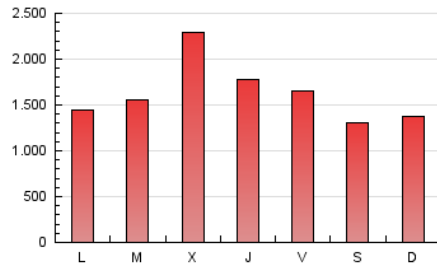

Diario de Pontevedra

1. Cifras totales y promedios (Nacional e Internacional)

MES - AÑO	NAVEGADORES UNICOS	VISITAS	PAGINAS
Abril - 2026	582.714	1.386.365	4.971.249
PROMEDIO DIARIO	39.864	47.386	165.708
PROMEDIO LUNES-VIERNES	42.875	51.036	177.256
PROMEDIO SABADO-DOMINGO	31.586	37.347	133.953
PAGINAS / VISITAS	3,50		
DURACION MEDIA VISITAS	0:01:58		
TIEMPO INTERACCIÓN MEDIO	0:01:45		

2. Secciones (Nacional e Internacional)

	PAGINAS	%
HOME	473.756	9.53 %
RESTO	4.497.493	90.47 %

3. Por día del mes (Nacional e Internacional)

Día	N. únicos	Visitas	Páginas	Día	N. únicos	Visitas	Páginas	Día	N. únicos	Visitas	Páginas
1	57.617	66.725	207.683	11	32.084	37.972	121.636	21	33.494	39.447	120.933
2	35.472	40.797	128.399	12	29.179	34.561	174.821	22	60.558	74.850	250.697
3	29.670	36.282	154.019	13	36.884	43.374	177.541	23	66.036	75.038	298.223
4	30.478	37.557	151.619	14	51.169	61.707	192.599	24	44.605	51.739	214.830
5	33.191	39.144	127.486	15	41.994	50.505	164.501	25	32.059	38.256	133.357
6	31.362	37.666	140.110	16	34.968	42.275	140.189	26	28.968	32.925	125.910
7	32.786	39.077	138.275	17	46.609	55.721	176.028	27	31.551	36.798	132.998
8	39.022	47.087	148.814	18	35.550	40.353	114.922	28	40.706	48.309	170.614
9	33.883	39.978	131.915	19	31.178	38.010	121.870	29	83.813	101.275	374.395
10	33.843	40.773	115.315	20	30.440	35.622	128.968	30	46.759	57.743	192.582

4. Gráficas (Nacional e Internacional)

4.1 Por día de la semana (promedio)

N. únicos / Visitas (x 100)

Páginas (x 100)

4.2 Por franja horaria (promedio)

Visitas_ (x 1000)

Páginas (x 1000)

4.3 Por meses