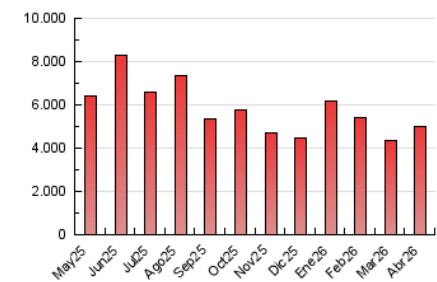

Páginas (x 1000)