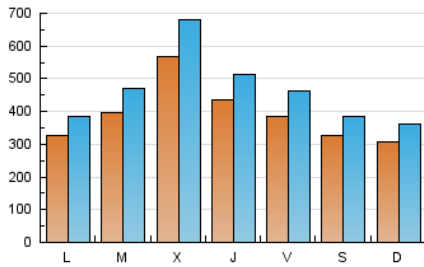

Diario de Pontevedra

1. Cifras totales y promedios (Nacional e Internacional)

MES - AÑO	NAVEGADORES UNICOS	VISITAS	PAGINAS
Abril - 2026	582.714	1.386.365	4.971.249
PROMEDIO DIARIO	39.864	47.386	165.708
PROMEDIO LUNES-VIERNES	42.875	51.036	177.256
PROMEDIO SABADO-DOMINGO	31.586	37.347	133.953
PAGINAS / VISITAS	3,50		
DURACION MEDIA VISITAS	0:01:58		
TIEMPO INTERACCIÓN MEDIO	0:01:45		

2. Secciones (Nacional e Internacional)

	PAGINAS	%
HOME	473.756	9.53 %
RESTO	4.497.493	90.47 %

3. Por día del mes (Nacional e Internacional)

Día	N. únicos	Visitas	Páginas	Día	N. únicos	Visitas	Páginas	Día	N. únicos	Visitas	Páginas
1	57.617	66.725	207.683	11	32.084	37.972	121.636	21	33.494	39.447	120.933
2	35.472	40.797	128.399	12	29.179	34.561	174.821	22	60.558	74.850	250.697
3	29.670	36.282	154.019	13	36.884	43.374	177.541	23	66.036	75.038	298.223
4	30.478	37.557	151.619	14	51.169	61.707	192.599	24	44.605	51.739	214.830
5	33.191	39.144	127.486	15	41.994	50.505	164.501	25	32.059	38.256	133.357
6	31.362	37.666	140.110	16	34.968	42.275	140.189	26	28.968	32.925	125.910
7	32.786	39.077	138.275	17	46.609	55.721	176.028	27	31.551	36.798	132.998
8	39.022	47.087	148.814	18	35.550	40.353	114.922	28	40.706	48.309	170.614
9	33.883	39.978	131.915	19	31.178	38.010	121.870	29	83.813	101.275	374.395
10	33.843	40.773	115.315	20	30.440	35.622	128.968	30	46.759	57.743	192.582

4. Gráficas (Nacional e Internacional)

4.1 Por día de la semana (promedio)

N. únicos / Visitas (x 100)

Páginas (x 100)

4.2 Por franja horaria (promedio)

Visitas_ (x 1000)

Páginas (x 1000)

4.3 Por meses