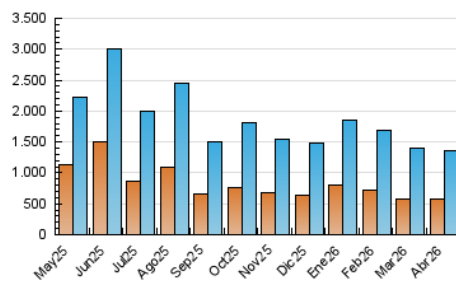

2. Secciones (Nacional)

	PAGINAS	%
HOME	462.052	9.49 %
RESTO	4.407.728	90.51 %

3. Por día del mes (Nacional)

Día	N. únicos	Visitas	Páginas	Día	N. únicos	Visitas	Páginas	Día	N. únicos	Visitas	Páginas
1	56.709	65.743	203.194	11	31.479	37.293	119.244	21	32.733	38.675	118.090
2	34.630	40.110	125.132	12	28.552	33.837	171.659	22	59.399	73.523	246.402
3	28.896	35.633	150.170	13	36.037	42.379	174.151	23	64.896	73.464	292.494
4	29.806	36.693	147.821	14	50.259	60.494	188.930	24	43.609	50.640	210.410
5	32.461	38.319	124.326	15	41.179	50.015	161.175	25	31.285	37.444	130.250
6	30.712	37.068	137.404	16	34.308	41.600	137.734	26	28.069	31.990	122.731
7	32.017	38.178	135.192	17	45.842	54.725	172.988	27	30.743	35.763	129.995
8	38.106	46.281	145.685	18	34.913	39.642	112.738	28	39.977	47.735	167.794
9	33.083	39.145	129.244	19	30.524	37.412	119.495	29	82.025	99.777	367.267
10	33.191	40.177	112.948	20	29.643	34.730	126.056	30	45.734	56.828	189.061

4. Gráficas (Nacional)

4.1 Por día de la semana (promedio)

N. únicos / Visitas (x 100)

Páginas (x 100)

4.2 Por franja horaria (promedio)

Visitas_ (x 1000)

Páginas (x 1000)

4.3 Por meses

N. únicos / Visitas (x 1000)

Páginas (x 1000)

5. Observaciones

Este Medio Electrónico de Comunicación ha sido medido por la herramienta Google Analytics de Google (GA4).

6. Definiciones básicas (Para más información ver Normas Técnicas para el Control de los Medios Electrónicos de Comunicación)