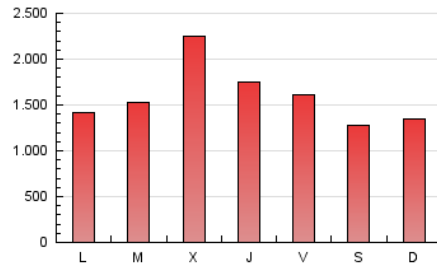

DiariodePontevedra

1. Cifras totales y promedios (Nacional)

MES - AÑO	NAVEGADORES UNICOS	VISITAS	PAGINAS
Abril - 2026	566.293	1.364.153	4.869.780
PROMEDIO DIARIO	39.027	46.510	162.326
PROMEDIO LUNES-VIERNES	41.988	50.122	173.705
PROMEDIO SABADO-DOMINGO	30.886	36.579	131.033
PAGINAS / VISITAS	3,49		
DURACION MEDIA VISITAS	0:01:57		
TIEMPO INTERACCIÓN MEDIO	0:01:45		

2. Secciones (Nacional)

	PAGINAS	%
HOME	462.052	9.49 %
RESTO	4.407.728	90.51 %

3. Por día del mes (Nacional)

Día	N. únicos	Visitas	Páginas	Día	N. únicos	Visitas	Páginas	Día	N. únicos	Visitas	Páginas
1	56.709	65.743	203.194	11	31.479	37.293	119.244	21	32.733	38.675	118.090
2	34.630	40.110	125.132	12	28.552	33.837	171.659	22	59.399	73.523	246.402
3	28.896	35.633	150.170	13	36.037	42.379	174.151	23	64.896	73.464	292.494
4	29.806	36.693	147.821	14	50.259	60.494	188.930	24	43.609	50.640	210.410
5	32.461	38.319	124.326	15	41.179	50.015	161.175	25	31.285	37.444	130.250
6	30.712	37.068	137.404	16	34.308	41.600	137.734	26	28.069	31.990	122.731
7	32.017	38.178	135.192	17	45.842	54.725	172.988	27	30.743	35.763	129.995
8	38.106	46.281	145.685	18	34.913	39.642	112.738	28	39.977	47.735	167.794
9	33.083	39.145	129.244	19	30.524	37.412	119.495	29	82.025	99.777	367.267
10	33.191	40.177	112.948	20	29.643	34.730	126.056	30	45.734	56.828	189.061

4. Gráficas (Nacional)

4.1 Por día de la semana (promedio)

N. únicos / Visitas (x 100)

Páginas (x 100)

4.2 Por franja horaria (promedio)

Visitas_ (x 1000)

Páginas (x 1000)

4.3 Por meses