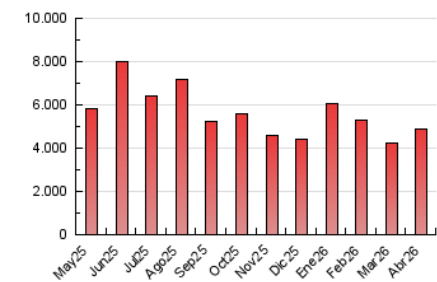

2. Secciones (Nacional)

	PAGINAS	%
HOME	462.052	9.49 %
RESTO	4.407.728	90.51 %

3. Por día del mes (Nacional)

Día	N. únicos	Visitas	Páginas	Día	N. únicos	Visitas	Páginas	Día	N. únicos	Visitas	Páginas
1	56.709	65.743	203.194	11	31.479	37.293	119.244	21	32.733	38.675	118.090
2	34.630	40.110	125.132	12	28.552	33.837	171.659	22	59.399	73.523	246.402
3	28.896	35.633	150.170	13	36.037	42.379	174.151	23	64.896	73.464	292.494
4	29.806	36.693	147.821	14	50.259	60.494	188.930	24	43.609	50.640	210.410
5	32.461	38.319	124.326	15	41.179	50.015	161.175	25	31.285	37.444	130.250
6	30.712	37.068	137.404	16	34.308	41.600	137.734	26	28.069	31.990	122.731
7	32.017	38.178	135.192	17	45.842	54.725	172.988	27	30.743	35.763	129.995
8	38.106	46.281	145.685	18	34.913	39.642	112.738	28	39.977	47.735	167.794
9	33.083	39.145	129.244	19	30.524	37.412	119.495	29	82.025	99.777	367.267
10	33.191	40.177	112.948	20	29.643	34.730	126.056	30	45.734	56.828	189.061

4. Gráficas (Nacional)

4.1 Por día de la semana (promedio)

N. únicos / Visitas (x 100)

Páginas (x 100)

4.2 Por franja horaria (promedio)

Visitas_ (x 1000)

Páginas (x 1000)

4.3 Por meses

N. únicos / Visitas (x 1000)

Páginas (x 1000)

5. Observaciones

Este Medio Electrónico de Comunicación ha sido medido por la herramienta Google Analytics de Google (GA4).

6. Definiciones básicas (Para más información ver Normas Técnicas para el Control de los Medios Electrónicos de Comunicación)