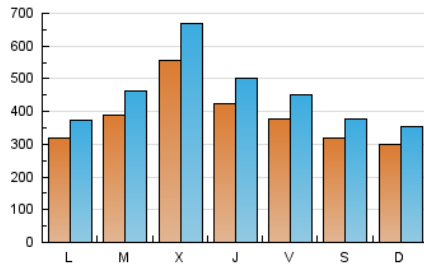

DiariodePontevedra

1. Cifras totales y promedios (Nacional)

MES - AÑO	NAVEGADORES UNICOS	VISITAS	PAGINAS
Abril - 2026	566.293	1.364.153	4.869.780
PROMEDIO DIARIO	39.027	46.510	162.326
PROMEDIO LUNES-VIERNES	41.988	50.122	173.705
PROMEDIO SABADO-DOMINGO	30.886	36.579	131.033
PAGINAS / VISITAS	3,49		
DURACION MEDIA VISITAS	0:01:57		
TIEMPO INTERACCIÓN MEDIO	0:01:45		

2. Secciones (Nacional)

	PAGINAS	%
HOME	462.052	9.49 %
RESTO	4.407.728	90.51 %

3. Por día del mes (Nacional)

Día	N. únicos	Visitas	Páginas	Día	N. únicos	Visitas	Páginas	Día	N. únicos	Visitas	Páginas
1	56.709	65.743	203.194	11	31.479	37.293	119.244	21	32.733	38.675	118.090
2	34.630	40.110	125.132	12	28.552	33.837	171.659	22	59.399	73.523	246.402
3	28.896	35.633	150.170	13	36.037	42.379	174.151	23	64.896	73.464	292.494
4	29.806	36.693	147.821	14	50.259	60.494	188.930	24	43.609	50.640	210.410
5	32.461	38.319	124.326	15	41.179	50.015	161.175	25	31.285	37.444	130.250
6	30.712	37.068	137.404	16	34.308	41.600	137.734	26	28.069	31.990	122.731
7	32.017	38.178	135.192	17	45.842	54.725	172.988	27	30.743	35.763	129.995
8	38.106	46.281	145.685	18	34.913	39.642	112.738	28	39.977	47.735	167.794
9	33.083	39.145	129.244	19	30.524	37.412	119.495	29	82.025	99.777	367.267
10	33.191	40.177	112.948	20	29.643	34.730	126.056	30	45.734	56.828	189.061

4. Gráficas (Nacional)

4.1 Por día de la semana (promedio)

N. únicos / Visitas (x 100)

Páginas (x 100)

4.2 Por franja horaria (promedio)

Visitas_ (x 1000)

Páginas (x 1000)

4.3 Por meses