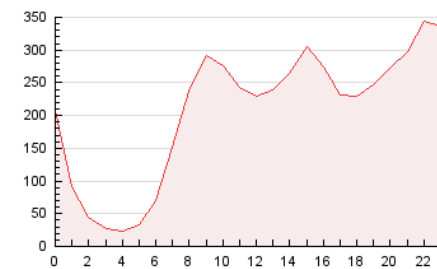

2. Secciones (Nacional e Internacional)

	PAGINAS	%
HOME	473.756	9.53 %
RESTO	4.497.493	90.47 %

3. Por día del mes (Nacional e Internacional)

Día	N. únicos	Visitas	Páginas	Día	N. únicos	Visitas	Páginas	Día	N. únicos	Visitas	Páginas
1	57.617	66.725	207.683	11	32.084	37.972	121.636	21	33.494	39.447	120.933
2	35.472	40.797	128.399	12	29.179	34.561	174.821	22	60.558	74.850	250.697
3	29.670	36.282	154.019	13	36.884	43.374	177.541	23	66.036	75.038	298.223
4	30.478	37.557	151.619	14	51.169	61.707	192.599	24	44.605	51.739	214.830
5	33.191	39.144	127.486	15	41.994	50.505	164.501	25	32.059	38.256	133.357
6	31.362	37.666	140.110	16	34.968	42.275	140.189	26	28.968	32.925	125.910
7	32.786	39.077	138.275	17	46.609	55.721	176.028	27	31.551	36.798	132.998
8	39.022	47.087	148.814	18	35.550	40.353	114.922	28	40.706	48.309	170.614
9	33.883	39.978	131.915	19	31.178	38.010	121.870	29	83.813	101.275	374.395
10	33.843	40.773	115.315	20	30.440	35.622	128.968	30	46.759	57.743	192.582

4. Gráficas (Nacional e Internacional)

4.1 Por día de la semana (promedio)

N. únicos / Visitas (x 100)

Páginas (x 100)

4.2 Por franja horaria (promedio)

Visitas_ (x 1000)

Páginas (x 1000)

4.3 Por meses