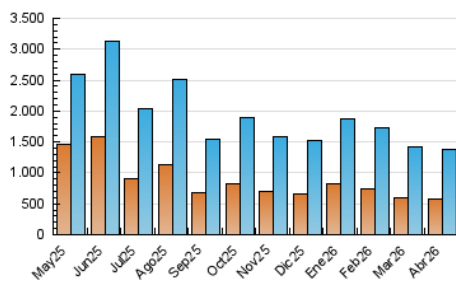

4.3 Por meses

N. únicos / Visitas (x 1000)