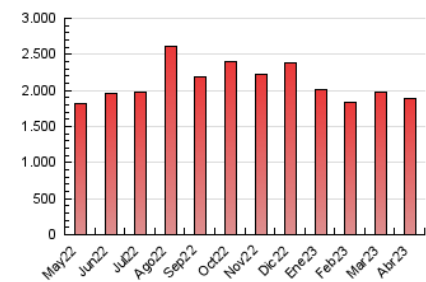

#### 3. Por día del mes (Nacional)

Día	N. únicos	Visitas	Páginas	Día	N. únicos	Visitas	Páginas	Día	N. únicos	Visitas	Páginas
<b>1</b>	26.998	32.790	54.646	<b>11</b>	25.132	30.448	51.850	<b>21</b>	37.089	44.174	71.082
<b>2</b>	27.574	33.489	55.898	<b>12</b>	24.412	29.303	50.913	<b>22</b>	34.306	41.187	66.057
<b>3</b>	35.405	42.240	69.287	<b>13</b>	36.392	43.302	70.898	<b>23</b>	45.262	53.065	81.945
<b>4</b>	26.604	31.649	52.297	<b>14</b>	38.572	45.610	71.483	<b>24</b>	28.535	33.931	61.462
<b>5</b>	28.415	34.085	57.210	<b>15</b>	30.564	36.004	59.769	<b>25</b>	28.118	34.560	58.407
<b>6</b>	30.746	36.256	57.987	<b>16</b>	23.704	28.510	56.851	<b>26</b>	28.242	33.821	57.205
<b>7</b>	35.219	40.383	68.383	<b>17</b>	27.823	33.968	63.654	<b>27</b>	23.787	29.157	51.497
<b>8</b>	30.358	34.724	62.182	<b>18</b>	32.184	38.232	61.360	<b>28</b>	27.256	32.580	56.519
<b>9</b>	30.673	36.107	57.285	<b>19</b>	37.464	44.483	69.244	<b>29</b>	36.453	43.234	68.856
<b>10</b>	28.465	34.551	60.720	<b>20</b>	40.924	47.290	74.017	<b>30</b>	37.394	45.186	88.466

### 4.1 Por día de la semana (promedio)

N. únicos / Visitas (x 100)

Páginas (x 100)

### 4.2 Por franja horaria (promedio)

Visitas\_ (x 1000)

Páginas (x 1000)

### 4.3 Por meses

N. únicos / Visitas (x 1000)

Páginas (x 1000)