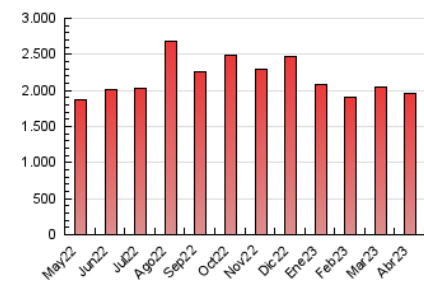

### 3. Por día del mes (Nacional e Internacional)

Día	N. únicos	Visitas	Páginas	Día	N. únicos	Visitas	Páginas	Día	N. únicos	Visitas	Páginas
1	28.315	34.173	56.705	11	26.356	31.775	53.896	21	38.675	45.879	73.962
2	29.076	35.098	58.270	12	25.602	30.610	52.834	22	35.832	42.835	68.497
3	37.318	44.340	72.430	13	37.993	45.035	73.483	23	47.328	55.310	85.163
4	29.305	34.635	56.345	14	40.173	47.312	74.020	24	30.098	35.769	64.107
5	31.298	37.157	61.504	15	31.846	37.391	62.061	25	29.789	36.302	60.878
6	32.179	37.877	60.523	16	24.915	29.859	58.913	26	29.781	35.570	59.810
7	36.811	42.185	71.178	17	29.061	35.423	65.812	27	25.355	30.782	53.905
8	31.890	36.389	64.945	18	33.398	39.591	63.645	28	28.525	34.095	58.851
9	32.251	37.809	59.816	19	38.745	45.916	71.332	29	38.163	45.106	71.722
10	29.779	36.033	63.005	20	42.335	48.855	76.387	30	39.442	47.428	91.992

#### 4.1 Por día de la semana (promedio)

N. únicos / Visitas (x 100)

Páginas (x 100)

#### 4.2 Por franja horaria (promedio)

Visitas\_ (x 1000)

Páginas (x 1000)

#### 4.3 Por meses

N. únicos / Visitas (x 1000)

Páginas (x 1000)