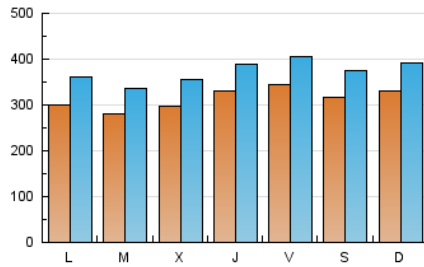

4. Gráficas (Nacional)

4.1 Por día de la semana (promedio)

N. únicos / Visitas (x 100)