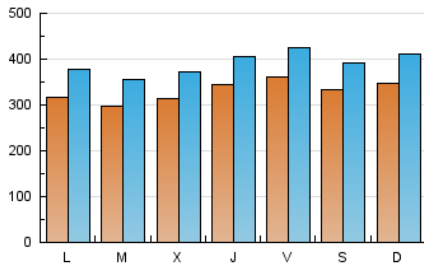

4. Gráficas (Nacional e Internacional)

4.1 Por día de la semana (promedio)

N. únicos / Visitas (x 100)