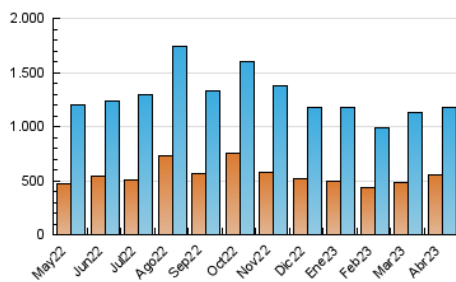

### 3. Por día del mes (Nacional e Internacional)

Día	N. únicos	Visitas	Páginas	Día	N. únicos	Visitas	Páginas	Día	N. únicos	Visitas	Páginas
1	28.315	34.173	56.705	11	26.356	31.775	53.896	21	38.675	45.879	73.962
2	29.076	35.098	58.270	12	25.602	30.610	52.834	22	35.832	42.835	68.497
3	37.318	44.340	72.430	13	37.993	45.035	73.483	23	47.328	55.310	85.163
4	29.305	34.635	56.345	14	40.173	47.312	74.020	24	30.098	35.769	64.107
5	31.298	37.157	61.504	15	31.846	37.391	62.061	25	29.789	36.302	60.878
6	32.179	37.877	60.523	16	24.915	29.859	58.913	26	29.781	35.570	59.810
7	36.811	42.185	71.178	17	29.061	35.423	65.812	27	25.355	30.782	53.905
8	31.890	36.389	64.945	18	33.398	39.591	63.645	28	28.525	34.095	58.851
9	32.251	37.809	59.816	19	38.745	45.916	71.332	29	38.163	45.106	71.722
10	29.779	36.033	63.005	20	42.335	48.855	76.387	30	39.442	47.428	91.992

#### 4.1 Por día de la semana (promedio)

N. únicos / Visitas (x 100)

Páginas (x 100)

#### 4.2 Por franja horaria (promedio)

Visitas\_ (x 1000)

Páginas (x 1000)

#### 4.3 Por meses

N. únicos / Visitas (x 1000)

Páginas (x 1000)