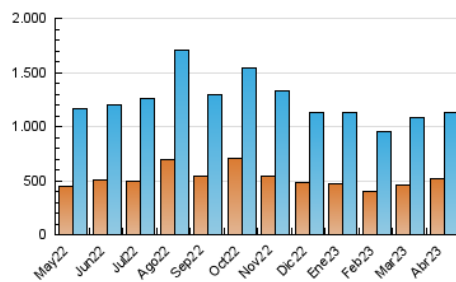

#### 3. Por día del mes (Nacional)

Día	N. únicos	Visitas	Páginas	Día	N. únicos	Visitas	Páginas	Día	N. únicos	Visitas	Páginas
<b>1</b>	26.998	32.790	54.646	<b>11</b>	25.132	30.448	51.850	<b>21</b>	37.089	44.174	71.082
<b>2</b>	27.574	33.489	55.898	<b>12</b>	24.412	29.303	50.913	<b>22</b>	34.306	41.187	66.057
<b>3</b>	35.405	42.240	69.287	<b>13</b>	36.392	43.302	70.898	<b>23</b>	45.262	53.065	81.945
<b>4</b>	26.604	31.649	52.297	<b>14</b>	38.572	45.610	71.483	<b>24</b>	28.535	33.931	61.462
<b>5</b>	28.415	34.085	57.210	<b>15</b>	30.564	36.004	59.769	<b>25</b>	28.118	34.560	58.407
<b>6</b>	30.746	36.256	57.987	<b>16</b>	23.704	28.510	56.851	<b>26</b>	28.242	33.821	57.205
<b>7</b>	35.219	40.383	68.383	<b>17</b>	27.823	33.968	63.654	<b>27</b>	23.787	29.157	51.497
<b>8</b>	30.358	34.724	62.182	<b>18</b>	32.184	38.232	61.360	<b>28</b>	27.256	32.580	56.519
<b>9</b>	30.673	36.107	57.285	<b>19</b>	37.464	44.483	69.244	<b>29</b>	36.453	43.234	68.856
<b>10</b>	28.465	34.551	60.720	<b>20</b>	40.924	47.290	74.017	<b>30</b>	37.394	45.186	88.466

### 4.1 Por día de la semana (promedio)

N. únicos / Visitas (x 100)

Páginas (x 100)

### 4.2 Por franja horaria (promedio)

Visitas\_ (x 1000)

Páginas (x 1000)

### 4.3 Por meses

N. únicos / Visitas (x 1000)

Páginas (x 1000)