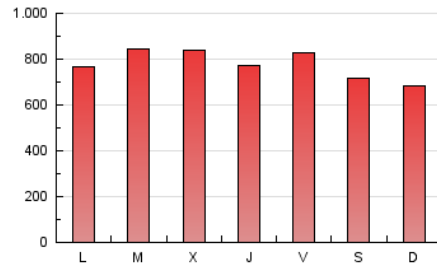

DiariodePontevedra

1. Cifras totales y promedios (Nacional e Internacional)

MES - AÑO	NAVEGADORES UNICOS	VISITAS	PAGINAS
Abril - 2021	515.621	1.270.639	2.339.215
PROMEDIO DIARIO	33.419	42.355	77.974
PROMEDIO LUNES-VIERNES	34.428	43.714	80.874
PROMEDIO SABADO-DOMINGO	30.643	38.616	69.999
PAGINAS / VISITAS	1,84		
DURACION MEDIA VISITAS	0:03:12		
DURACION MEDIA PAGINAS	0:03:49		

2. Secciones (Nacional e Internacional)

	PAGINAS	%
HOME	606.983	25.95 %
RESTO	1.732.232	74.05 %

3. Por día del mes (Nacional e Internacional)

Día	N. únicos	Visitas	Páginas	Día	N. únicos	Visitas	Páginas	Día	N. únicos	Visitas	Páginas
1	40.254	48.516	82.740	11	25.150	31.787	61.043	21	38.000	48.075	88.947
2	43.306	53.222	94.104	12	29.729	38.455	72.711	22	34.531	42.217	79.052
3	35.951	45.295	78.805	13	32.227	41.839	81.783	23	37.190	46.577	86.779
4	33.621	42.462	75.811	14	36.921	49.427	89.311	24	35.127	43.902	75.776
5	32.951	42.228	75.680	15	33.333	42.464	78.887	25	36.794	46.276	81.625
6	30.026	38.434	72.556	16	32.329	41.457	76.694	26	36.707	45.426	82.062
7	29.477	38.579	72.894	17	25.802	31.863	59.455	27	36.376	47.065	89.859
8	27.103	35.946	70.819	18	23.564	29.852	55.756	28	33.388	42.533	83.859
9	32.900	42.561	79.576	19	33.617	42.365	76.500	29	31.487	40.534	75.164
10	29.138	37.491	71.721	20	42.553	53.484	93.893	30	33.021	40.307	75.353

4. Gráficas (Nacional e Internacional)

4.1 Por día de la semana (promedio)

N. únicos / Visitas (x 100)

Páginas (x 100)

4.2 Por franja horaria (promedio)

Visitas (x 1000)

Páginas (x 1000)

4.3 Por meses