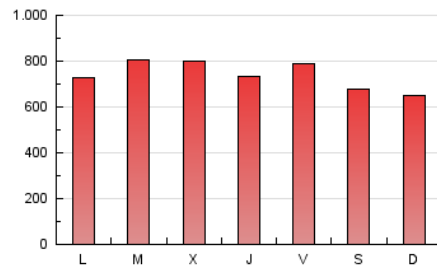

DiariodePontevedra

1. Cifras totales y promedios (Nacional)

MES - AÑO	NAVEGADORES UNICOS	VISITAS	PAGINAS
Abril - 2021	462.500	1.202.074	2.227.034
PROMEDIO DIARIO	31.330	40.069	74.234
PROMEDIO LUNES-VIERNES	32.284	41.368	77.006
PROMEDIO SABADO-DOMINGO	28.707	36.497	66.613
PAGINAS / VISITAS	1,85		
DURACION MEDIA VISITAS	0:03:09		
DURACION MEDIA PAGINAS	0:03:42		

2. Secciones (Nacional)

	PAGINAS	%
HOME	589.887	26.49 %
RESTO	1.637.147	73.51 %

3. Por día del mes (Nacional)

Día	N. únicos	Visitas	Páginas	Día	N. únicos	Visitas	Páginas	Día	N. únicos	Visitas	Páginas
1	37.857	45.967	78.798	11	23.502	30.025	58.137	21	35.440	45.436	84.603
2	41.288	50.862	90.411	12	27.819	36.311	69.231	22	32.029	39.540	74.499
3	33.695	42.922	75.223	13	30.025	39.449	77.746	23	34.684	43.743	82.341
4	31.166	39.812	71.761	14	34.725	46.987	85.498	24	32.464	41.005	71.481
5	31.198	40.366	72.633	15	31.047	40.009	74.756	25	34.874	44.063	78.110
6	28.432	36.712	69.873	16	30.326	39.293	72.996	26	34.190	42.773	77.692
7	27.892	36.876	69.993	17	24.187	30.144	56.390	27	33.919	44.325	85.168
8	25.618	34.223	67.756	18	22.018	28.155	52.785	28	31.248	40.046	79.255
9	31.032	40.551	76.323	19	31.194	39.774	72.408	29	29.210	37.946	70.802
10	27.748	35.848	69.019	20	40.061	50.807	89.719	30	31.006	38.104	71.627

4. Gráficas (Nacional)

4.1 Por día de la semana (promedio)

N. únicos / Visitas (x 100)

Páginas (x 100)

4.2 Por franja horaria (promedio)

Visitas (x 1000)

Páginas (x 1000)

4.3 Por meses