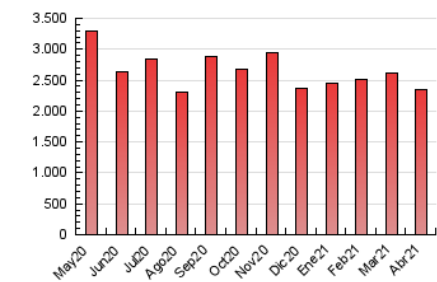

Páginas (x 1000)