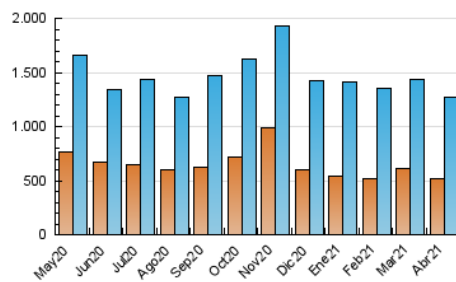

4.3 Por meses

N. únicos / Visitas (x 1000)