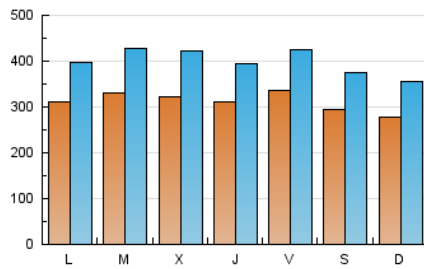

DiariodePontevedra

1. Cifras totales y promedios (Nacional)

MES - AÑO	NAVEGADORES UNICOS	VISITAS	PAGINAS
Abril - 2021	462.500	1.202.074	2.227.034
PROMEDIO DIARIO	31.330	40.069	74.234
PROMEDIO LUNES-VIERNES	32.284	41.368	77.006
PROMEDIO SABADO-DOMINGO	28.707	36.497	66.613
PAGINAS / VISITAS	1,85		
DURACION MEDIA VISITAS	0:03:09		
DURACION MEDIA PAGINAS	0:03:42		

2. Secciones (Nacional)

	PAGINAS	%
HOME	589.887	26.49 %
RESTO	1.637.147	73.51 %

3. Por día del mes (Nacional)

Día	N. únicos	Visitas	Páginas	Día	N. únicos	Visitas	Páginas	Día	N. únicos	Visitas	Páginas
1	37.857	45.967	78.798	11	23.502	30.025	58.137	21	35.440	45.436	84.603
2	41.288	50.862	90.411	12	27.819	36.311	69.231	22	32.029	39.540	74.499
3	33.695	42.922	75.223	13	30.025	39.449	77.746	23	34.684	43.743	82.341
4	31.166	39.812	71.761	14	34.725	46.987	85.498	24	32.464	41.005	71.481
5	31.198	40.366	72.633	15	31.047	40.009	74.756	25	34.874	44.063	78.110
6	28.432	36.712	69.873	16	30.326	39.293	72.996	26	34.190	42.773	77.692
7	27.892	36.876	69.993	17	24.187	30.144	56.390	27	33.919	44.325	85.168
8	25.618	34.223	67.756	18	22.018	28.155	52.785	28	31.248	40.046	79.255
9	31.032	40.551	76.323	19	31.194	39.774	72.408	29	29.210	37.946	70.802
10	27.748	35.848	69.019	20	40.061	50.807	89.719	30	31.006	38.104	71.627

4. Gráficas (Nacional)

4.1 Por día de la semana (promedio)

N. únicos / Visitas (x 100)

Páginas (x 100)

4.2 Por franja horaria (promedio)

Visitas (x 1000)

Páginas (x 1000)

4.3 Por meses