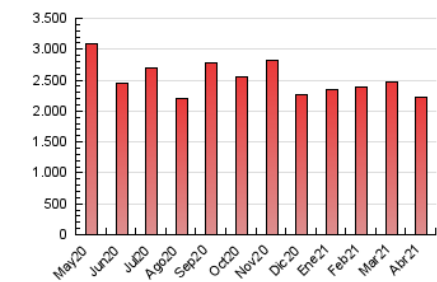

Páginas (x 1000)