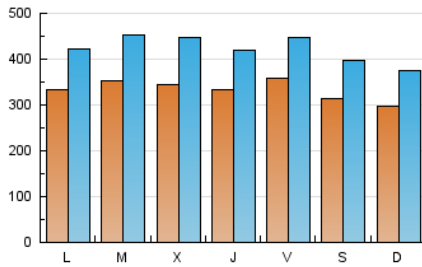

DiariodePontevedra

1. Cifras totales y promedios (Nacional e Internacional)

MES - AÑO	NAVEGADORES UNICOS	VISITAS	PAGINAS
Abril - 2021	515.621	1.270.639	2.339.215
PROMEDIO DIARIO	33.419	42.355	77.974
PROMEDIO LUNES-VIERNES	34.428	43.714	80.874
PROMEDIO SABADO-DOMINGO	30.643	38.616	69.999
PAGINAS / VISITAS	1,84		
DURACION MEDIA VISITAS	0:03:12		
DURACION MEDIA PAGINAS	0:03:49		

2. Secciones (Nacional e Internacional)

	PAGINAS	%
HOME	606.983	25.95 %
RESTO	1.732.232	74.05 %

3. Por día del mes (Nacional e Internacional)

Día	N. únicos	Visitas	Páginas	Día	N. únicos	Visitas	Páginas	Día	N. únicos	Visitas	Páginas
1	40.254	48.516	82.740	11	25.150	31.787	61.043	21	38.000	48.075	88.947
2	43.306	53.222	94.104	12	29.729	38.455	72.711	22	34.531	42.217	79.052
3	35.951	45.295	78.805	13	32.227	41.839	81.783	23	37.190	46.577	86.779
4	33.621	42.462	75.811	14	36.921	49.427	89.311	24	35.127	43.902	75.776
5	32.951	42.228	75.680	15	33.333	42.464	78.887	25	36.794	46.276	81.625
6	30.026	38.434	72.556	16	32.329	41.457	76.694	26	36.707	45.426	82.062
7	29.477	38.579	72.894	17	25.802	31.863	59.455	27	36.376	47.065	89.859
8	27.103	35.946	70.819	18	23.564	29.852	55.756	28	33.388	42.533	83.859
9	32.900	42.561	79.576	19	33.617	42.365	76.500	29	31.487	40.534	75.164
10	29.138	37.491	71.721	20	42.553	53.484	93.893	30	33.021	40.307	75.353

4. Gráficas (Nacional e Internacional)

4.1 Por día de la semana (promedio)

N. únicos / Visitas (x 100)

Páginas (x 100)

4.2 Por franja horaria (promedio)

Visitas (x 1000)

Páginas (x 1000)

4.3 Por meses