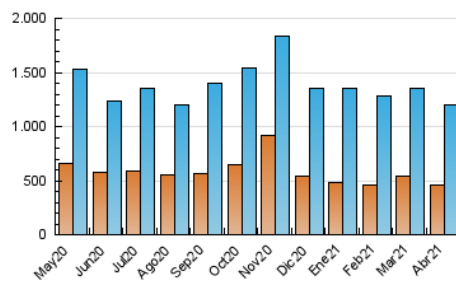

2. Secciones (Nacional)

	PAGINAS	%
HOME	589.887	26.49 %
RESTO	1.637.147	73.51 %

3. Por día del mes (Nacional)

Día	N. únicos	Visitas	Páginas	Día	N. únicos	Visitas	Páginas	Día	N. únicos	Visitas	Páginas
1	37.857	45.967	78.798	11	23.502	30.025	58.137	21	35.440	45.436	84.603
2	41.288	50.862	90.411	12	27.819	36.311	69.231	22	32.029	39.540	74.499
3	33.695	42.922	75.223	13	30.025	39.449	77.746	23	34.684	43.743	82.341
4	31.166	39.812	71.761	14	34.725	46.987	85.498	24	32.464	41.005	71.481
5	31.198	40.366	72.633	15	31.047	40.009	74.756	25	34.874	44.063	78.110
6	28.432	36.712	69.873	16	30.326	39.293	72.996	26	34.190	42.773	77.692
7	27.892	36.876	69.993	17	24.187	30.144	56.390	27	33.919	44.325	85.168
8	25.618	34.223	67.756	18	22.018	28.155	52.785	28	31.248	40.046	79.255
9	31.032	40.551	76.323	19	31.194	39.774	72.408	29	29.210	37.946	70.802
10	27.748	35.848	69.019	20	40.061	50.807	89.719	30	31.006	38.104	71.627

4. Gráficas (Nacional)

4.1 Por día de la semana (promedio)

N. únicos / Visitas (x 100)

Páginas (x 100)

4.2 Por franja horaria (promedio)

Visitas (x 1000)

Páginas (x 1000)

4.3 Por meses

N. únicos / Visitas (x 1000)

Páginas (x 1000)

5. Observaciones

Este Medio Electrónico de Comunicación ha sido medido por la herramienta Google Analytics de Google

6. Definiciones básicas (Para más información ver Normas Técnicas para el Control de los Medios Electrónicos de Comunicación)

Visita:

Una secuencia ininterrumpida de páginas servidas a un usuario válido. Si dicho usuario no realiza peticiones de páginas en un periodo de tiempo (30 min) la siguiente petición constituirá el inicio de una nueva visita.