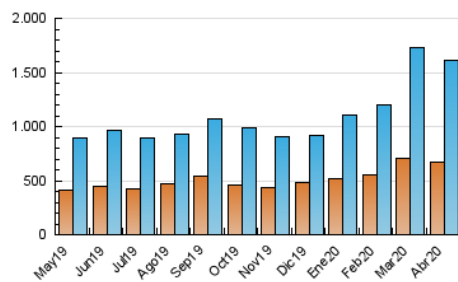

2. Secciones (Nacional)

	PAGINAS	%
HOME	581.294	16.98 %
RESTO	2.842.359	83.02 %

3. Por día del mes (Nacional)

Día	N. únicos	Visitas	Páginas	Día	N. únicos	Visitas	Páginas	Día	N. únicos	Visitas	Páginas
1	53.736	66.706	129.329	11	38.451	47.720	103.993	21	57.081	68.732	138.916
2	60.754	74.523	150.353	12	31.861	42.296	93.767	22	41.835	50.605	107.300
3	42.081	52.569	113.339	13	33.050	42.404	96.822	23	29.587	37.248	81.552
4	29.213	37.610	82.666	14	41.484	53.360	122.443	24	32.057	40.035	87.422
5	64.662	80.526	159.730	15	39.619	50.430	113.039	25	44.072	54.621	109.328
6	54.404	68.717	142.475	16	30.733	38.952	86.874	26	43.836	55.489	114.053
7	50.190	62.276	129.540	17	33.485	43.041	96.320	27	40.804	51.403	106.899
8	48.628	60.562	123.411	18	36.321	45.823	99.257	28	42.869	56.219	118.325
9	37.204	48.163	107.237	19	51.068	62.574	126.648	29	51.394	64.202	138.316
10	43.537	55.452	122.254	20	46.808	56.156	117.781	30	37.625	46.952	104.264

4. Gráficas (Nacional)

4.1 Por día de la semana (promedio)

N. únicos / Visitas (x 100)

Páginas (x 100)

4.2 Por franja horaria (promedio)

Visitas (x 1000)

Páginas (x 1000)

4.3 Por meses

N. únicos / Visitas (x 1000)

Páginas (x 1000)

5. Observaciones

Este Medio Electrónico de Comunicación ha sido medido por la herramienta Google Analytics de Google

6. Definiciones básicas (Para más información ver Normas Técnicas para el Control de los Medios Electrónicos de Comunicación)

Visita:

Una secuencia ininterrumpida de páginas servidas a un usuario válido. Si dicho usuario no realiza peticiones de páginas en un periodo de tiempo (30 min) la siguiente petición constituirá el inicio de una nueva visita.