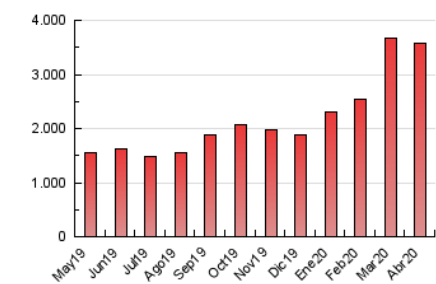

Páginas (x 1000)