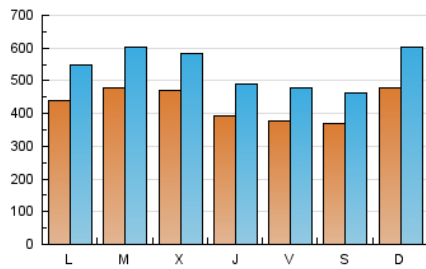

DiariodePontevedra

1. Cifras totales y promedios (Nacional)

MES - AÑO	NAVEGADORES UNICOS	VISITAS	PAGINAS
Abril - 2020	670.398	1.615.366	3.423.653
PROMEDIO DIARIO	42.948	53.846	114.122
PROMEDIO LUNES-VIERNES	43.135	54.032	115.191
PROMEDIO SABADO-DOMINGO	42.436	53.332	111.180
PAGINAS / VISITAS	2,12		
DURACION MEDIA VISITAS	0:02:39		
DURACION MEDIA PAGINAS	0:02:22		

2. Secciones (Nacional)

	PAGINAS	%
HOME	581.294	16.98 %
RESTO	2.842.359	83.02 %

3. Por día del mes (Nacional)

Día	N. únicos	Visitas	Páginas	Día	N. únicos	Visitas	Páginas	Día	N. únicos	Visitas	Páginas
1	53.736	66.706	129.329	11	38.451	47.720	103.993	21	57.081	68.732	138.916
2	60.754	74.523	150.353	12	31.861	42.296	93.767	22	41.835	50.605	107.300
3	42.081	52.569	113.339	13	33.050	42.404	96.822	23	29.587	37.248	81.552
4	29.213	37.610	82.666	14	41.484	53.360	122.443	24	32.057	40.035	87.422
5	64.662	80.526	159.730	15	39.619	50.430	113.039	25	44.072	54.621	109.328
6	54.404	68.717	142.475	16	30.733	38.952	86.874	26	43.836	55.489	114.053
7	50.190	62.276	129.540	17	33.485	43.041	96.320	27	40.804	51.403	106.899
8	48.628	60.562	123.411	18	36.321	45.823	99.257	28	42.869	56.219	118.325
9	37.204	48.163	107.237	19	51.068	62.574	126.648	29	51.394	64.202	138.316
10	43.537	55.452	122.254	20	46.808	56.156	117.781	30	37.625	46.952	104.264

4. Gráficas (Nacional)

4.1 Por día de la semana (promedio)

N. únicos / Visitas (x 100)

Páginas (x 100)

4.2 Por franja horaria (promedio)

Visitas (x 1000)

Páginas (x 1000)

4.3 Por meses