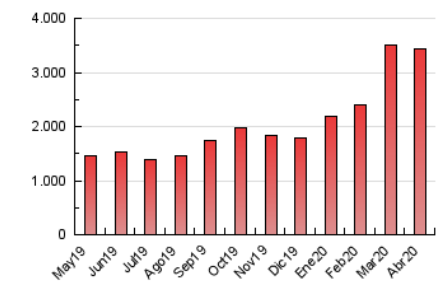

Páginas (x 1000)