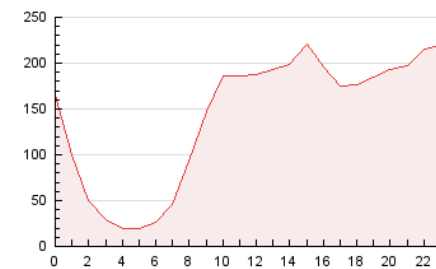

2. Secciones (Nacional)

	PAGINAS	%
HOME	581.294	16.98 %
RESTO	2.842.359	83.02 %

3. Por día del mes (Nacional)

Día	N. únicos	Visitas	Páginas	Día	N. únicos	Visitas	Páginas	Día	N. únicos	Visitas	Páginas
1	53.736	66.706	129.329	11	38.451	47.720	103.993	21	57.081	68.732	138.916
2	60.754	74.523	150.353	12	31.861	42.296	93.767	22	41.835	50.605	107.300
3	42.081	52.569	113.339	13	33.050	42.404	96.822	23	29.587	37.248	81.552
4	29.213	37.610	82.666	14	41.484	53.360	122.443	24	32.057	40.035	87.422
5	64.662	80.526	159.730	15	39.619	50.430	113.039	25	44.072	54.621	109.328
6	54.404	68.717	142.475	16	30.733	38.952	86.874	26	43.836	55.489	114.053
7	50.190	62.276	129.540	17	33.485	43.041	96.320	27	40.804	51.403	106.899
8	48.628	60.562	123.411	18	36.321	45.823	99.257	28	42.869	56.219	118.325
9	37.204	48.163	107.237	19	51.068	62.574	126.648	29	51.394	64.202	138.316
10	43.537	55.452	122.254	20	46.808	56.156	117.781	30	37.625	46.952	104.264

4. Gráficas (Nacional)

4.1 Por día de la semana (promedio)

N. únicos / Visitas (x 100)

Páginas (x 100)

4.2 Por franja horaria (promedio)

Visitas (x 1000)

Páginas (x 1000)

4.3 Por meses