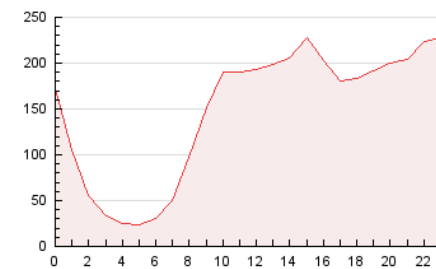

2. Secciones (Nacional e Internacional)

	PAGINAS	%
HOME	599.022	16.80 %
RESTO	2.965.696	83.20 %

3. Por día del mes (Nacional e Internacional)

Día	N. únicos	Visitas	Páginas	Día	N. únicos	Visitas	Páginas	Día	N. únicos	Visitas	Páginas
1	56.535	69.734	134.626	11	40.569	50.036	108.024	21	60.596	72.385	145.317
2	63.887	77.785	155.989	12	33.746	44.532	97.520	22	44.566	53.258	112.014
3	44.517	55.323	118.079	13	35.010	44.737	100.852	23	31.830	39.701	85.991
4	31.498	40.097	86.794	14	43.810	55.806	126.683	24	34.249	42.355	91.409
5	67.444	83.713	165.071	15	41.903	52.898	117.604	25	46.525	57.452	113.859
6	57.495	71.995	148.127	16	32.781	41.201	90.643	26	47.066	59.033	120.077
7	53.044	65.372	134.705	17	35.555	45.272	99.984	27	43.045	54.041	111.915
8	51.073	63.298	128.050	18	38.320	47.946	102.852	28	45.265	59.075	123.299
9	39.546	50.525	111.150	19	53.489	65.270	131.035	29	54.568	67.290	143.894
10	45.903	57.922	126.549	20	49.280	58.838	122.334	30	40.548	50.071	110.272

4. Gráficas (Nacional e Internacional)

4.1 Por día de la semana (promedio)

N. únicos / Visitas (x 100)

Páginas (x 100)

4.2 Por franja horaria (promedio)

Visitas (x 1000)

Páginas (x 1000)

4.3 Por meses