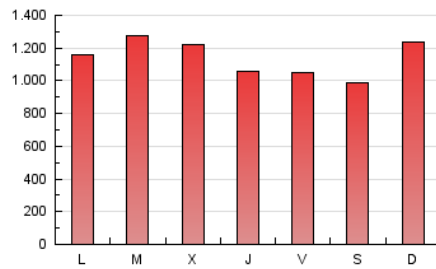

DiariodePontevedra

1. Cifras totales y promedios (Nacional)

MES - AÑO	NAVEGADORES UNICOS	VISITAS	PAGINAS
Abril - 2020	670.398	1.615.366	3.423.653
PROMEDIO DIARIO	42.948	53.846	114.122
PROMEDIO LUNES-VIERNES	43.135	54.032	115.191
PROMEDIO SABADO-DOMINGO	42.436	53.332	111.180
PAGINAS / VISITAS	2,12		
DURACION MEDIA VISITAS	0:02:39		
DURACION MEDIA PAGINAS	0:02:22		

2. Secciones (Nacional)

	PAGINAS	%
HOME	581.294	16.98 %
RESTO	2.842.359	83.02 %

3. Por día del mes (Nacional)

Día	N. únicos	Visitas	Páginas	Día	N. únicos	Visitas	Páginas	Día	N. únicos	Visitas	Páginas
1	53.736	66.706	129.329	11	38.451	47.720	103.993	21	57.081	68.732	138.916
2	60.754	74.523	150.353	12	31.861	42.296	93.767	22	41.835	50.605	107.300
3	42.081	52.569	113.339	13	33.050	42.404	96.822	23	29.587	37.248	81.552
4	29.213	37.610	82.666	14	41.484	53.360	122.443	24	32.057	40.035	87.422
5	64.662	80.526	159.730	15	39.619	50.430	113.039	25	44.072	54.621	109.328
6	54.404	68.717	142.475	16	30.733	38.952	86.874	26	43.836	55.489	114.053
7	50.190	62.276	129.540	17	33.485	43.041	96.320	27	40.804	51.403	106.899
8	48.628	60.562	123.411	18	36.321	45.823	99.257	28	42.869	56.219	118.325
9	37.204	48.163	107.237	19	51.068	62.574	126.648	29	51.394	64.202	138.316
10	43.537	55.452	122.254	20	46.808	56.156	117.781	30	37.625	46.952	104.264

4. Gráficas (Nacional)

4.1 Por día de la semana (promedio)

N. únicos / Visitas (x 100)

Páginas (x 100)

4.2 Por franja horaria (promedio)

Visitas (x 1000)

Páginas (x 1000)

4.3 Por meses