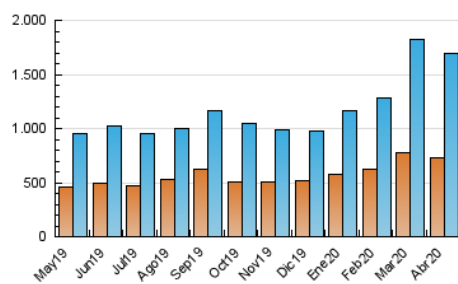

4.3 Por meses

N. únicos / Visitas (x 1000)