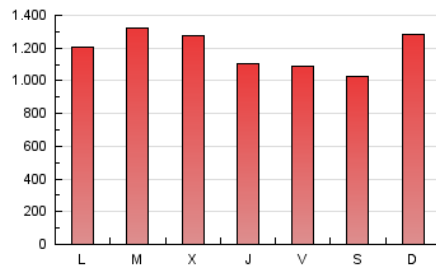

DiariodePontevedra

1. Cifras totales y promedios (Nacional e Internacional)

MES - AÑO	NAVEGADORES UNICOS	VISITAS	PAGINAS
Abril - 2020	729.693	1.696.961	3.564.718
PROMEDIO DIARIO	45.455	56.565	118.824
PROMEDIO LUNES-VIERNES	45.682	56.767	119.977
PROMEDIO SABADO-DOMINGO	44.832	56.010	115.654
PAGINAS / VISITAS	2,10		
DURACION MEDIA VISITAS	0:02:40		
DURACION MEDIA PAGINAS	0:02:26		

2. Secciones (Nacional e Internacional)

	PAGINAS	%
HOME	599.022	16.80 %
RESTO	2.965.696	83.20 %

3. Por día del mes (Nacional e Internacional)

Día	N. únicos	Visitas	Páginas	Día	N. únicos	Visitas	Páginas	Día	N. únicos	Visitas	Páginas
1	56.535	69.734	134.626	11	40.569	50.036	108.024	21	60.596	72.385	145.317
2	63.887	77.785	155.989	12	33.746	44.532	97.520	22	44.566	53.258	112.014
3	44.517	55.323	118.079	13	35.010	44.737	100.852	23	31.830	39.701	85.991
4	31.498	40.097	86.794	14	43.810	55.806	126.683	24	34.249	42.355	91.409
5	67.444	83.713	165.071	15	41.903	52.898	117.604	25	46.525	57.452	113.859
6	57.495	71.995	148.127	16	32.781	41.201	90.643	26	47.066	59.033	120.077
7	53.044	65.372	134.705	17	35.555	45.272	99.984	27	43.045	54.041	111.915
8	51.073	63.298	128.050	18	38.320	47.946	102.852	28	45.265	59.075	123.299
9	39.546	50.525	111.150	19	53.489	65.270	131.035	29	54.568	67.290	143.894
10	45.903	57.922	126.549	20	49.280	58.838	122.334	30	40.548	50.071	110.272

4. Gráficas (Nacional e Internacional)

4.1 Por día de la semana (promedio)

N. únicos / Visitas (x 100)

Páginas (x 100)

4.2 Por franja horaria (promedio)

Visitas (x 1000)

Páginas (x 1000)

4.3 Por meses