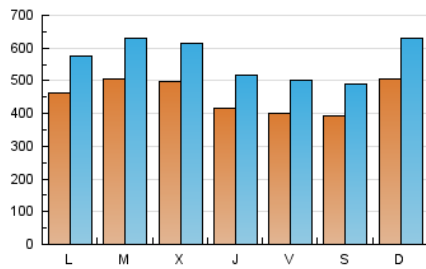

DiariodePontevedra

1. Cifras totales y promedios (Nacional e Internacional)

MES - AÑO	NAVEGADORES UNICOS	VISITAS	PAGINAS
Abril - 2020	729.693	1.696.961	3.564.718
PROMEDIO DIARIO	45.455	56.565	118.824
PROMEDIO LUNES-VIERNES	45.682	56.767	119.977
PROMEDIO SABADO-DOMINGO	44.832	56.010	115.654
PAGINAS / VISITAS	2,10		
DURACION MEDIA VISITAS	0:02:40		
DURACION MEDIA PAGINAS	0:02:26		

2. Secciones (Nacional e Internacional)

	PAGINAS	%
HOME	599.022	16.80 %
RESTO	2.965.696	83.20 %

3. Por día del mes (Nacional e Internacional)

Día	N. únicos	Visitas	Páginas	Día	N. únicos	Visitas	Páginas	Día	N. únicos	Visitas	Páginas
1	56.535	69.734	134.626	11	40.569	50.036	108.024	21	60.596	72.385	145.317
2	63.887	77.785	155.989	12	33.746	44.532	97.520	22	44.566	53.258	112.014
3	44.517	55.323	118.079	13	35.010	44.737	100.852	23	31.830	39.701	85.991
4	31.498	40.097	86.794	14	43.810	55.806	126.683	24	34.249	42.355	91.409
5	67.444	83.713	165.071	15	41.903	52.898	117.604	25	46.525	57.452	113.859
6	57.495	71.995	148.127	16	32.781	41.201	90.643	26	47.066	59.033	120.077
7	53.044	65.372	134.705	17	35.555	45.272	99.984	27	43.045	54.041	111.915
8	51.073	63.298	128.050	18	38.320	47.946	102.852	28	45.265	59.075	123.299
9	39.546	50.525	111.150	19	53.489	65.270	131.035	29	54.568	67.290	143.894
10	45.903	57.922	126.549	20	49.280	58.838	122.334	30	40.548	50.071	110.272

4. Gráficas (Nacional e Internacional)

4.1 Por día de la semana (promedio)

N. únicos / Visitas (x 100)

Páginas (x 100)

4.2 Por franja horaria (promedio)

Visitas (x 1000)

Páginas (x 1000)

4.3 Por meses