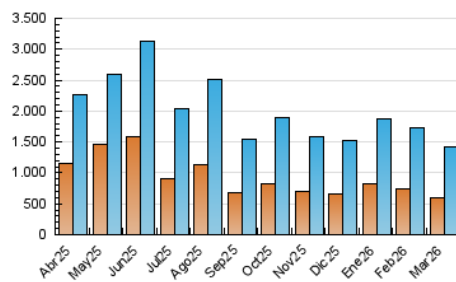

4.3 Por meses

N. únicos / Visitas (x 1000)