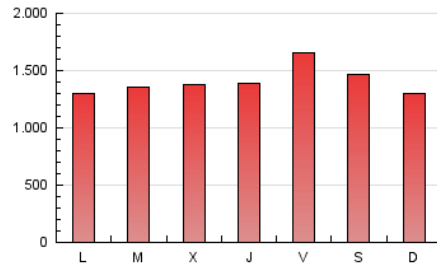

2. Secciones (Nacional e Internacional)

	PAGINAS	%
HOME	508.442	11.73 %
RESTO	3.824.281	88.27 %

3. Por día del mes (Nacional e Internacional)

Día	N. únicos	Visitas	Páginas	Día	N. únicos	Visitas	Páginas	Día	N. únicos	Visitas	Páginas
1	30.403	37.391	116.005	11	53.178	62.908	148.356	21	33.499	38.772	131.691
2	36.406	43.610	126.553	12	36.431	43.779	125.771	22	36.341	42.232	114.893
3	34.202	41.448	123.339	13	40.767	51.293	171.631	23	34.889	41.012	123.303
4	43.869	50.746	135.949	14	39.359	46.270	148.630	24	33.302	40.435	123.960
5	49.612	60.080	175.144	15	43.816	50.580	126.988	25	40.980	46.866	133.306
6	54.300	64.246	228.967	16	36.493	42.762	119.211	26	32.323	38.818	141.745
7	29.681	35.289	102.242	17	47.091	53.943	140.081	27	30.467	36.564	128.599
8	31.925	38.410	123.794	18	43.767	49.915	134.254	28	53.839	62.465	203.376
9	32.235	40.677	133.254	19	38.139	45.582	114.150	29	39.827	45.834	169.114
10	35.004	41.052	124.548	20	36.631	42.454	132.697	30	33.450	39.476	145.394
								31	39.552	46.540	165.778

4. Gráficas (Nacional e Internacional)

4.1 Por día de la semana (promedio)

N. únicos / Visitas (x 100)

Páginas (x 100)

4.2 Por franja horaria (promedio)

Visitas_ (x 1000)

Páginas (x 1000)

4.3 Por meses