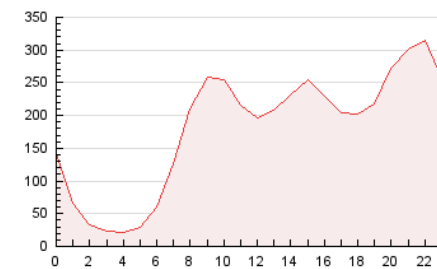

2. Secciones (Nacional e Internacional)

	PAGINAS	%
HOME	508.442	11.73 %
RESTO	3.824.281	88.27 %

3. Por día del mes (Nacional e Internacional)

Día	N. únicos	Visitas	Páginas	Día	N. únicos	Visitas	Páginas	Día	N. únicos	Visitas	Páginas
1	30.403	37.391	116.005	11	53.178	62.908	148.356	21	33.499	38.772	131.691
2	36.406	43.610	126.553	12	36.431	43.779	125.771	22	36.341	42.232	114.893
3	34.202	41.448	123.339	13	40.767	51.293	171.631	23	34.889	41.012	123.303
4	43.869	50.746	135.949	14	39.359	46.270	148.630	24	33.302	40.435	123.960
5	49.612	60.080	175.144	15	43.816	50.580	126.988	25	40.980	46.866	133.306
6	54.300	64.246	228.967	16	36.493	42.762	119.211	26	32.323	38.818	141.745
7	29.681	35.289	102.242	17	47.091	53.943	140.081	27	30.467	36.564	128.599
8	31.925	38.410	123.794	18	43.767	49.915	134.254	28	53.839	62.465	203.376
9	32.235	40.677	133.254	19	38.139	45.582	114.150	29	39.827	45.834	169.114
10	35.004	41.052	124.548	20	36.631	42.454	132.697	30	33.450	39.476	145.394
								31	39.552	46.540	165.778

4. Gráficas (Nacional e Internacional)

4.1 Por día de la semana (promedio)

N. únicos / Visitas (x 100)

Páginas (x 100)

4.2 Por franja horaria (promedio)

Visitas_ (x 1000)

Páginas (x 1000)

4.3 Por meses