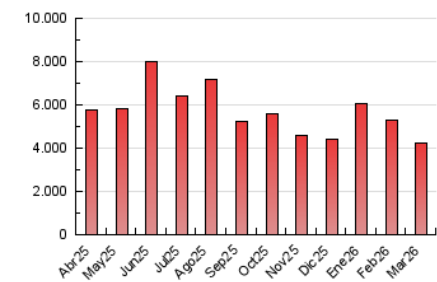

2. Secciones (Nacional)

	PAGINAS	%
HOME	493.728	11.65 %
RESTO	3.744.215	88.35 %

3. Por día del mes (Nacional)

Día	N. únicos	Visitas	Páginas	Día	N. únicos	Visitas	Páginas	Día	N. únicos	Visitas	Páginas
1	29.726	36.690	113.530	11	52.481	61.961	145.437	21	32.758	38.094	128.712
2	35.695	42.855	123.927	12	35.565	42.320	122.766	22	35.664	41.517	112.132
3	33.491	40.701	120.887	13	39.956	50.190	168.127	23	34.181	40.245	120.645
4	43.184	49.827	132.865	14	38.634	45.342	145.327	24	32.508	39.668	121.141
5	48.853	59.310	172.058	15	43.004	49.575	124.068	25	40.098	46.163	130.655
6	53.519	63.467	225.019	16	35.780	42.004	116.133	26	31.600	37.862	138.761
7	29.069	34.438	99.659	17	46.039	52.946	137.066	27	29.733	35.640	125.438
8	31.266	37.701	120.895	18	42.873	48.735	130.840	28	53.076	61.567	199.583
9	31.613	39.888	130.353	19	37.352	44.685	111.358	29	39.053	45.044	165.262
10	34.335	40.414	121.750	20	35.834	41.499	129.798	30	32.666	38.655	141.825
								31	38.859	45.258	161.926

4. Gráficas (Nacional)

4.1 Por día de la semana (promedio)

N. únicos / Visitas (x 100)

Páginas (x 100)

4.2 Por franja horaria (promedio)

Visitas_ (x 1000)

Páginas (x 1000)

4.3 Por meses

N. únicos / Visitas (x 1000)

Páginas (x 1000)

5. Observaciones

Este Medio Electrónico de Comunicación ha sido medido por la herramienta Google Analytics de Google (GA4).

6. Definiciones básicas (Para más información ver Normas Técnicas para el Control de los Medios Electrónicos de Comunicación)