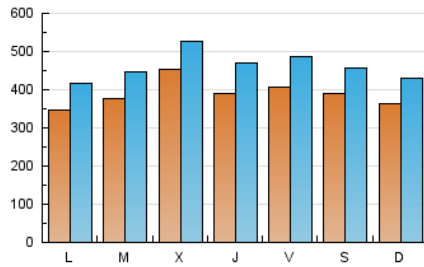

2. Secciones (Nacional e Internacional)

	PAGINAS	%
HOME	508.442	11.73 %
RESTO	3.824.281	88.27 %

3. Por día del mes (Nacional e Internacional)

Día	N. únicos	Visitas	Páginas	Día	N. únicos	Visitas	Páginas	Día	N. únicos	Visitas	Páginas
1	30.403	37.391	116.005	11	53.178	62.908	148.356	21	33.499	38.772	131.691
2	36.406	43.610	126.553	12	36.431	43.779	125.771	22	36.341	42.232	114.893
3	34.202	41.448	123.339	13	40.767	51.293	171.631	23	34.889	41.012	123.303
4	43.869	50.746	135.949	14	39.359	46.270	148.630	24	33.302	40.435	123.960
5	49.612	60.080	175.144	15	43.816	50.580	126.988	25	40.980	46.866	133.306
6	54.300	64.246	228.967	16	36.493	42.762	119.211	26	32.323	38.818	141.745
7	29.681	35.289	102.242	17	47.091	53.943	140.081	27	30.467	36.564	128.599
8	31.925	38.410	123.794	18	43.767	49.915	134.254	28	53.839	62.465	203.376
9	32.235	40.677	133.254	19	38.139	45.582	114.150	29	39.827	45.834	169.114
10	35.004	41.052	124.548	20	36.631	42.454	132.697	30	33.450	39.476	145.394
								31	39.552	46.540	165.778

4. Gráficas (Nacional e Internacional)

4.1 Por día de la semana (promedio)

N. únicos / Visitas (x 100)

Páginas (x 100)

4.2 Por franja horaria (promedio)

Visitas_ (x 1000)

Páginas (x 1000)

4.3 Por meses