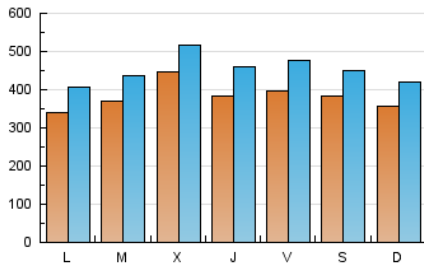

2. Secciones (Nacional)

	PAGINAS	%
HOME	493.728	11.65 %
RESTO	3.744.215	88.35 %

3. Por día del mes (Nacional)

Día	N. únicos	Visitas	Páginas	Día	N. únicos	Visitas	Páginas	Día	N. únicos	Visitas	Páginas
1	29.726	36.690	113.530	11	52.481	61.961	145.437	21	32.758	38.094	128.712
2	35.695	42.855	123.927	12	35.565	42.320	122.766	22	35.664	41.517	112.132
3	33.491	40.701	120.887	13	39.956	50.190	168.127	23	34.181	40.245	120.645
4	43.184	49.827	132.865	14	38.634	45.342	145.327	24	32.508	39.668	121.141
5	48.853	59.310	172.058	15	43.004	49.575	124.068	25	40.098	46.163	130.655
6	53.519	63.467	225.019	16	35.780	42.004	116.133	26	31.600	37.862	138.761
7	29.069	34.438	99.659	17	46.039	52.946	137.066	27	29.733	35.640	125.438
8	31.266	37.701	120.895	18	42.873	48.735	130.840	28	53.076	61.567	199.583
9	31.613	39.888	130.353	19	37.352	44.685	111.358	29	39.053	45.044	165.262
10	34.335	40.414	121.750	20	35.834	41.499	129.798	30	32.666	38.655	141.825
								31	38.859	45.258	161.926

4. Gráficas (Nacional)

4.1 Por día de la semana (promedio)

N. únicos / Visitas (x 100)

Páginas (x 100)

4.2 Por franja horaria (promedio)

Visitas_ (x 1000)

Páginas (x 1000)

4.3 Por meses