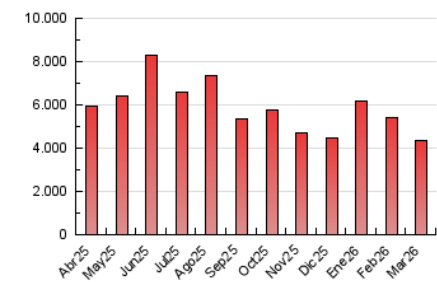

Páginas (x 1000)