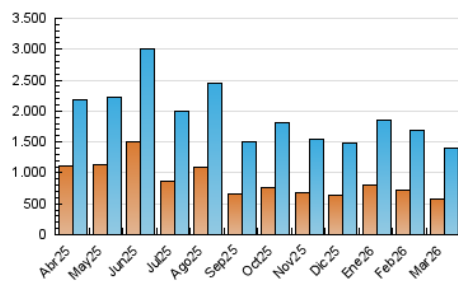

2. Secciones (Nacional)

	PAGINAS	%
HOME	493.728	11.65 %
RESTO	3.744.215	88.35 %

3. Por día del mes (Nacional)

Día	N. únicos	Visitas	Páginas	Día	N. únicos	Visitas	Páginas	Día	N. únicos	Visitas	Páginas
1	29.726	36.690	113.530	11	52.481	61.961	145.437	21	32.758	38.094	128.712
2	35.695	42.855	123.927	12	35.565	42.320	122.766	22	35.664	41.517	112.132
3	33.491	40.701	120.887	13	39.956	50.190	168.127	23	34.181	40.245	120.645
4	43.184	49.827	132.865	14	38.634	45.342	145.327	24	32.508	39.668	121.141
5	48.853	59.310	172.058	15	43.004	49.575	124.068	25	40.098	46.163	130.655
6	53.519	63.467	225.019	16	35.780	42.004	116.133	26	31.600	37.862	138.761
7	29.069	34.438	99.659	17	46.039	52.946	137.066	27	29.733	35.640	125.438
8	31.266	37.701	120.895	18	42.873	48.735	130.840	28	53.076	61.567	199.583
9	31.613	39.888	130.353	19	37.352	44.685	111.358	29	39.053	45.044	165.262
10	34.335	40.414	121.750	20	35.834	41.499	129.798	30	32.666	38.655	141.825
								31	38.859	45.258	161.926

4. Gráficas (Nacional)

4.1 Por día de la semana (promedio)

N. únicos / Visitas (x 100)

Páginas (x 100)

4.2 Por franja horaria (promedio)

Visitas_ (x 1000)

Páginas (x 1000)

4.3 Por meses

N. únicos / Visitas (x 1000)

Páginas (x 1000)

5. Observaciones

Este Medio Electrónico de Comunicación ha sido medido por la herramienta Google Analytics de Google (GA4).

6. Definiciones básicas (Para más información ver Normas Técnicas para el Control de los Medios Electrónicos de Comunicación)

Visita:

Una secuencia ininterrumpida de páginas servidas a un usuario válido. Si dicho usuario no realiza peticiones de páginas en un periodo de tiempo (30 min) la siguiente petición constituirá el inicio de una nueva visita.