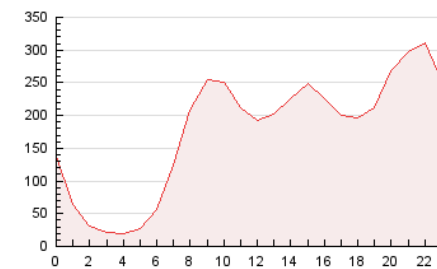

2. Secciones (Nacional)

	PAGINAS	%
HOME	493.728	11.65 %
RESTO	3.744.215	88.35 %

3. Por día del mes (Nacional)

Día	N. únicos	Visitas	Páginas	Día	N. únicos	Visitas	Páginas	Día	N. únicos	Visitas	Páginas
1	29.726	36.690	113.530	11	52.481	61.961	145.437	21	32.758	38.094	128.712
2	35.695	42.855	123.927	12	35.565	42.320	122.766	22	35.664	41.517	112.132
3	33.491	40.701	120.887	13	39.956	50.190	168.127	23	34.181	40.245	120.645
4	43.184	49.827	132.865	14	38.634	45.342	145.327	24	32.508	39.668	121.141
5	48.853	59.310	172.058	15	43.004	49.575	124.068	25	40.098	46.163	130.655
6	53.519	63.467	225.019	16	35.780	42.004	116.133	26	31.600	37.862	138.761
7	29.069	34.438	99.659	17	46.039	52.946	137.066	27	29.733	35.640	125.438
8	31.266	37.701	120.895	18	42.873	48.735	130.840	28	53.076	61.567	199.583
9	31.613	39.888	130.353	19	37.352	44.685	111.358	29	39.053	45.044	165.262
10	34.335	40.414	121.750	20	35.834	41.499	129.798	30	32.666	38.655	141.825
								31	38.859	45.258	161.926

4. Gráficas (Nacional)

4.1 Por día de la semana (promedio)

N. únicos / Visitas (x 100)

Páginas (x 100)

4.2 Por franja horaria (promedio)

Visitas_ (x 1000)

Páginas (x 1000)

4.3 Por meses