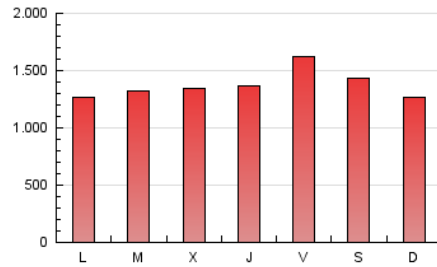

2. Secciones (Nacional)

	PAGINAS	%
HOME	493.728	11.65 %
RESTO	3.744.215	88.35 %

3. Por día del mes (Nacional)

Día	N. únicos	Visitas	Páginas	Día	N. únicos	Visitas	Páginas	Día	N. únicos	Visitas	Páginas
1	29.726	36.690	113.530	11	52.481	61.961	145.437	21	32.758	38.094	128.712
2	35.695	42.855	123.927	12	35.565	42.320	122.766	22	35.664	41.517	112.132
3	33.491	40.701	120.887	13	39.956	50.190	168.127	23	34.181	40.245	120.645
4	43.184	49.827	132.865	14	38.634	45.342	145.327	24	32.508	39.668	121.141
5	48.853	59.310	172.058	15	43.004	49.575	124.068	25	40.098	46.163	130.655
6	53.519	63.467	225.019	16	35.780	42.004	116.133	26	31.600	37.862	138.761
7	29.069	34.438	99.659	17	46.039	52.946	137.066	27	29.733	35.640	125.438
8	31.266	37.701	120.895	18	42.873	48.735	130.840	28	53.076	61.567	199.583
9	31.613	39.888	130.353	19	37.352	44.685	111.358	29	39.053	45.044	165.262
10	34.335	40.414	121.750	20	35.834	41.499	129.798	30	32.666	38.655	141.825
								31	38.859	45.258	161.926

4. Gráficas (Nacional)

4.1 Por día de la semana (promedio)

N. únicos / Visitas (x 100)

Páginas (x 100)

4.2 Por franja horaria (promedio)

Visitas_ (x 1000)

Páginas (x 1000)

4.3 Por meses