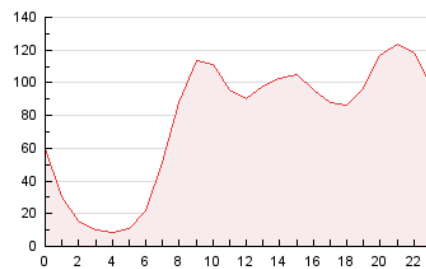

2. Secciones (Nacional)

	PAGINAS	%
HOME	456.456	24.86 %
RESTO	1.379.800	75.14 %

3. Por día del mes (Nacional)

Día	N. únicos	Visitas	Páginas	Día	N. únicos	Visitas	Páginas	Día	N. únicos	Visitas	Páginas
1	38.193	44.946	77.062	11	21.697	26.309	46.513	21	24.158	29.748	56.204
2	37.672	44.409	75.089	12	25.164	30.590	55.444	22	24.667	30.411	65.825
3	27.454	33.053	58.279	13	30.865	39.203	72.503	23	26.786	32.905	66.763
4	21.757	26.737	45.871	14	25.286	31.815	57.749	24	27.244	32.340	56.015
5	26.467	32.128	56.584	15	23.535	30.317	59.420	25	27.436	32.474	56.812
6	27.635	34.046	70.132	16	29.743	36.404	64.074	26	28.714	34.843	61.334
7	38.605	49.786	101.625	17	26.750	32.670	73.932	27	28.069	34.085	60.446
8	27.958	34.963	68.159	18	25.665	30.988	93.801	28	26.273	32.376	60.359
9	25.521	31.812	58.147	19	34.435	41.001	101.854				
10	21.661	26.753	48.786	20	31.228	37.170	67.474				

4. Gráficas (Nacional)

4.1 Por día de la semana (promedio)

N. únicos / Visitas (x 100)

Páginas (x 100)

4.2 Por franja horaria (promedio)

Visitas_ (x 1000)

Páginas (x 1000)

4.3 Por meses