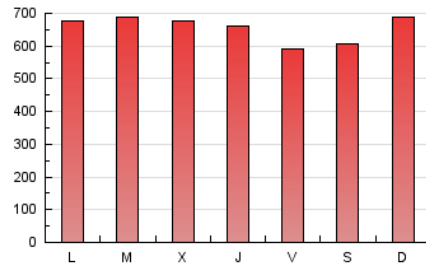

DiariodePontevedra

1. Cifras totales y promedios (Nacional)

MES - AÑO	NAVEGADORES UNICOS	VISITAS	PAGINAS
Febrero - 2023	404.570	954.282	1.836.256
PROMEDIO DIARIO	27.880	34.082	65.581
PROMEDIO LUNES-VIERNES	28.465	34.961	65.902
PROMEDIO SABADO-DOMINGO	26.417	31.884	64.777
PAGINAS / VISITAS	1,92		
DURACION MEDIA VISITAS	0:01:41		
DURACION MEDIA PAGINAS	0:01:49		

2. Secciones (Nacional)

	PAGINAS	%
HOME	456.456	24.86 %
RESTO	1.379.800	75.14 %

3. Por día del mes (Nacional)

Día	N. únicos	Visitas	Páginas	Día	N. únicos	Visitas	Páginas	Día	N. únicos	Visitas	Páginas
1	38.193	44.946	77.062	11	21.697	26.309	46.513	21	24.158	29.748	56.204
2	37.672	44.409	75.089	12	25.164	30.590	55.444	22	24.667	30.411	65.825
3	27.454	33.053	58.279	13	30.865	39.203	72.503	23	26.786	32.905	66.763
4	21.757	26.737	45.871	14	25.286	31.815	57.749	24	27.244	32.340	56.015
5	26.467	32.128	56.584	15	23.535	30.317	59.420	25	27.436	32.474	56.812
6	27.635	34.046	70.132	16	29.743	36.404	64.074	26	28.714	34.843	61.334
7	38.605	49.786	101.625	17	26.750	32.670	73.932	27	28.069	34.085	60.446
8	27.958	34.963	68.159	18	25.665	30.988	93.801	28	26.273	32.376	60.359
9	25.521	31.812	58.147	19	34.435	41.001	101.854				
10	21.661	26.753	48.786	20	31.228	37.170	67.474				

4. Gráficas (Nacional)

4.1 Por día de la semana (promedio)

N. únicos / Visitas (x 100)

Páginas (x 100)

4.2 Por franja horaria (promedio)

Visitas_ (x 1000)

Páginas (x 1000)

4.3 Por meses