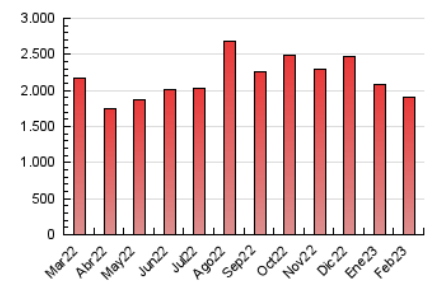

Páginas (x 1000)