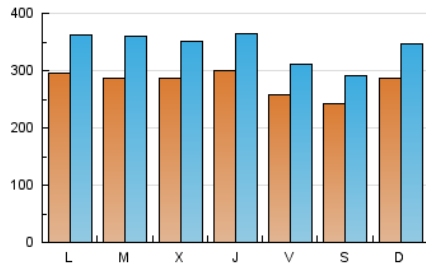

2. Secciones (Nacional)

	PAGINAS	%
HOME	456.456	24.86 %
RESTO	1.379.800	75.14 %

3. Por día del mes (Nacional)

Día	N. únicos	Visitas	Páginas	Día	N. únicos	Visitas	Páginas	Día	N. únicos	Visitas	Páginas
1	38.193	44.946	77.062	11	21.697	26.309	46.513	21	24.158	29.748	56.204
2	37.672	44.409	75.089	12	25.164	30.590	55.444	22	24.667	30.411	65.825
3	27.454	33.053	58.279	13	30.865	39.203	72.503	23	26.786	32.905	66.763
4	21.757	26.737	45.871	14	25.286	31.815	57.749	24	27.244	32.340	56.015
5	26.467	32.128	56.584	15	23.535	30.317	59.420	25	27.436	32.474	56.812
6	27.635	34.046	70.132	16	29.743	36.404	64.074	26	28.714	34.843	61.334
7	38.605	49.786	101.625	17	26.750	32.670	73.932	27	28.069	34.085	60.446
8	27.958	34.963	68.159	18	25.665	30.988	93.801	28	26.273	32.376	60.359
9	25.521	31.812	58.147	19	34.435	41.001	101.854				
10	21.661	26.753	48.786	20	31.228	37.170	67.474				

4. Gráficas (Nacional)

4.1 Por día de la semana (promedio)

N. únicos / Visitas (x 100)

Páginas (x 100)

4.2 Por franja horaria (promedio)

Visitas_ (x 1000)

Páginas (x 1000)

4.3 Por meses