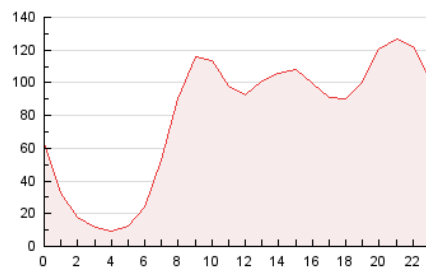

2. Secciones (Nacional e Internacional)

	PAGINAS	%
HOME	468.776	24.66 %
RESTO	1.432.178	75.34 %

3. Por día del mes (Nacional e Internacional)

Día	N. únicos	Visitas	Páginas	Día	N. únicos	Visitas	Páginas	Día	N. únicos	Visitas	Páginas
1	39.462	46.326	79.388	11	22.851	27.460	48.414	21	25.340	30.988	58.274
2	38.766	45.853	77.454	12	26.272	31.889	57.564	22	25.907	31.789	68.051
3	28.566	34.323	60.345	13	32.268	40.748	75.078	23	28.190	34.408	69.027
4	22.829	27.907	47.740	14	26.477	33.123	59.892	24	28.507	33.805	58.284
5	27.571	33.420	58.656	15	24.581	31.608	61.719	25	28.957	34.140	59.162
6	28.854	35.415	72.495	16	31.028	37.830	66.404	26	30.179	36.526	64.065
7	40.036	51.441	104.721	17	27.880	33.977	76.101	27	29.335	35.542	62.697
8	29.053	36.272	70.500	18	26.666	32.213	96.554	28	27.434	33.653	62.472
9	26.663	33.099	60.145	19	35.952	42.744	104.894				
10	22.682	28.021	50.867	20	32.670	38.681	69.991				

4. Gráficas (Nacional e Internacional)

4.1 Por día de la semana (promedio)

N. únicos / Visitas (x 100)

Páginas (x 100)

4.2 Por franja horaria (promedio)

Visitas_ (x 1000)

Páginas (x 1000)

4.3 Por meses