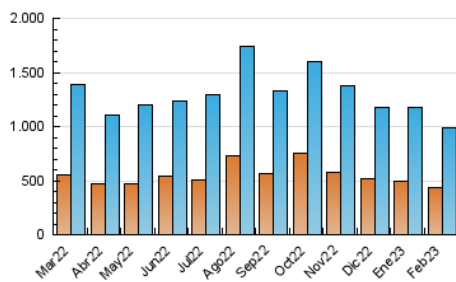

4.3 Por meses

N. únicos / Visitas (x 1000)