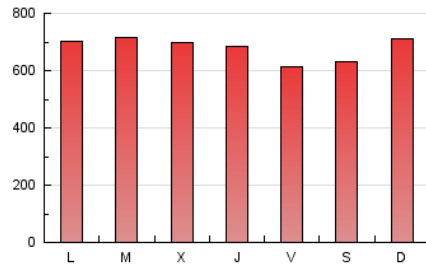

2. Secciones (Nacional e Internacional)

	PAGINAS	%
HOME	468.776	24.66 %
RESTO	1.432.178	75.34 %

3. Por día del mes (Nacional e Internacional)

Día	N. únicos	Visitas	Páginas	Día	N. únicos	Visitas	Páginas	Día	N. únicos	Visitas	Páginas
1	39.462	46.326	79.388	11	22.851	27.460	48.414	21	25.340	30.988	58.274
2	38.766	45.853	77.454	12	26.272	31.889	57.564	22	25.907	31.789	68.051
3	28.566	34.323	60.345	13	32.268	40.748	75.078	23	28.190	34.408	69.027
4	22.829	27.907	47.740	14	26.477	33.123	59.892	24	28.507	33.805	58.284
5	27.571	33.420	58.656	15	24.581	31.608	61.719	25	28.957	34.140	59.162
6	28.854	35.415	72.495	16	31.028	37.830	66.404	26	30.179	36.526	64.065
7	40.036	51.441	104.721	17	27.880	33.977	76.101	27	29.335	35.542	62.697
8	29.053	36.272	70.500	18	26.666	32.213	96.554	28	27.434	33.653	62.472
9	26.663	33.099	60.145	19	35.952	42.744	104.894				
10	22.682	28.021	50.867	20	32.670	38.681	69.991				

4. Gráficas (Nacional e Internacional)

4.1 Por día de la semana (promedio)

N. únicos / Visitas (x 100)

Páginas (x 100)

4.2 Por franja horaria (promedio)

Visitas_ (x 1000)

Páginas (x 1000)

4.3 Por meses