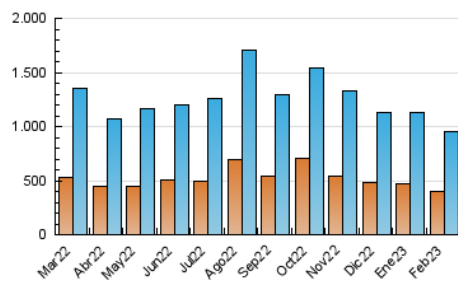

2. Secciones (Nacional)

	PAGINAS	%
HOME	456.456	24.86 %
RESTO	1.379.800	75.14 %

3. Por día del mes (Nacional)

Día	N. únicos	Visitas	Páginas	Día	N. únicos	Visitas	Páginas	Día	N. únicos	Visitas	Páginas
1	38.193	44.946	77.062	11	21.697	26.309	46.513	21	24.158	29.748	56.204
2	37.672	44.409	75.089	12	25.164	30.590	55.444	22	24.667	30.411	65.825
3	27.454	33.053	58.279	13	30.865	39.203	72.503	23	26.786	32.905	66.763
4	21.757	26.737	45.871	14	25.286	31.815	57.749	24	27.244	32.340	56.015
5	26.467	32.128	56.584	15	23.535	30.317	59.420	25	27.436	32.474	56.812
6	27.635	34.046	70.132	16	29.743	36.404	64.074	26	28.714	34.843	61.334
7	38.605	49.786	101.625	17	26.750	32.670	73.932	27	28.069	34.085	60.446
8	27.958	34.963	68.159	18	25.665	30.988	93.801	28	26.273	32.376	60.359
9	25.521	31.812	58.147	19	34.435	41.001	101.854				
10	21.661	26.753	48.786	20	31.228	37.170	67.474				

4. Gráficas (Nacional)

4.1 Por día de la semana (promedio)

N. únicos / Visitas (x 100)

Páginas (x 100)

4.2 Por franja horaria (promedio)

Visitas_ (x 1000)

Páginas (x 1000)

4.3 Por meses

N. únicos / Visitas (x 1000)

Páginas (x 1000)

5. Observaciones

Este Medio Electrónico de Comunicación ha sido medido por la herramienta Google Analytics de Google (Universal Analytics)

6. Definiciones básicas (Para más información ver Normas Técnicas para el Control de los Medios Electrónicos de Comunicación)

Visita:

Una secuencia ininterrumpida de páginas servidas a un usuario válido. Si dicho usuario no realiza peticiones de páginas en un periodo de tiempo (30 min) la siguiente petición constituirá el inicio de una nueva visita.