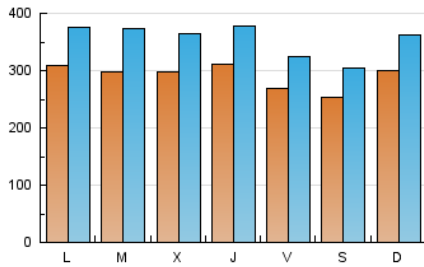

2. Secciones (Nacional e Internacional)

	PAGINAS	%
HOME	468.776	24.66 %
RESTO	1.432.178	75.34 %

3. Por día del mes (Nacional e Internacional)

Día	N. únicos	Visitas	Páginas	Día	N. únicos	Visitas	Páginas	Día	N. únicos	Visitas	Páginas
1	39.462	46.326	79.388	11	22.851	27.460	48.414	21	25.340	30.988	58.274
2	38.766	45.853	77.454	12	26.272	31.889	57.564	22	25.907	31.789	68.051
3	28.566	34.323	60.345	13	32.268	40.748	75.078	23	28.190	34.408	69.027
4	22.829	27.907	47.740	14	26.477	33.123	59.892	24	28.507	33.805	58.284
5	27.571	33.420	58.656	15	24.581	31.608	61.719	25	28.957	34.140	59.162
6	28.854	35.415	72.495	16	31.028	37.830	66.404	26	30.179	36.526	64.065
7	40.036	51.441	104.721	17	27.880	33.977	76.101	27	29.335	35.542	62.697
8	29.053	36.272	70.500	18	26.666	32.213	96.554	28	27.434	33.653	62.472
9	26.663	33.099	60.145	19	35.952	42.744	104.894				
10	22.682	28.021	50.867	20	32.670	38.681	69.991				

4. Gráficas (Nacional e Internacional)

4.1 Por día de la semana (promedio)

N. únicos / Visitas (x 100)

Páginas (x 100)

4.2 Por franja horaria (promedio)

Visitas_ (x 1000)

Páginas (x 1000)

4.3 Por meses