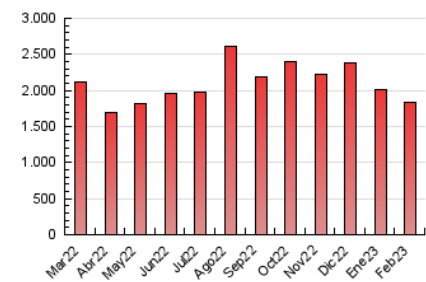

Páginas (x 1000)