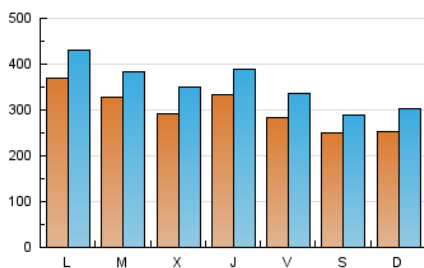

4. Gráficas (Nacional)

4.1 Por día de la semana (promedio)

N. únicos / Visitas (x 100)