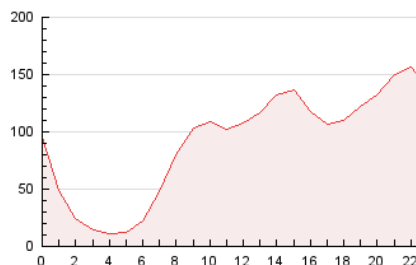

#### 3. Por día del mes (Nacional)

Día	N. únicos	Visitas	Páginas	Día	N. únicos	Visitas	Páginas	Día	N. únicos	Visitas	Páginas
1	23.184	27.595	52.587	11	30.341	34.169	67.316	21	30.021	35.287	68.827
2	29.242	34.302	69.104	12	28.118	34.835	71.935	22	40.567	49.682	103.369
3	25.233	29.441	58.000	13	54.360	62.951	121.326	23	41.184	48.392	100.844
4	15.586	18.492	35.746	14	53.104	60.169	115.668	24	27.525	34.793	76.887
5	18.063	21.174	41.519	15	33.020	39.954	84.580	25	25.560	29.543	58.327
6	21.981	26.372	54.107	16	47.131	54.948	106.953	26	27.519	32.349	63.161
7	18.992	22.799	44.348	17	41.061	46.785	90.329	27	29.474	35.262	71.451
8	21.998	25.864	49.909	18	28.484	33.344	67.076	28	29.480	35.402	75.693
9	23.815	27.788	51.041	19	27.013	32.514	66.529	29	26.532	32.553	68.321
10	21.197	24.567	49.553	20	42.434	48.180	87.171	30	24.975	29.691	60.840
								31	27.132	32.328	66.465

##### 4.1 Por día de la semana (promedio)

N. únicos / Visitas (x 100)

Páginas (x 100)

##### 4.2 Por franja horaria (promedio)

Visitas (x 1000)

Páginas (x 1000)

##### 4.3 Por meses

N. únicos / Visitas (x 1000)

Páginas (x 1000)