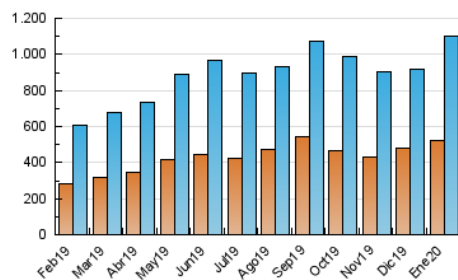

#### 3. Por día del mes (Nacional)

Día	N. únicos	Visitas	Páginas	Día	N. únicos	Visitas	Páginas	Día	N. únicos	Visitas	Páginas
1	23.184	27.595	52.587	11	30.341	34.169	67.316	21	30.021	35.287	68.827
2	29.242	34.302	69.104	12	28.118	34.835	71.935	22	40.567	49.682	103.369
3	25.233	29.441	58.000	13	54.360	62.951	121.326	23	41.184	48.392	100.844
4	15.586	18.492	35.746	14	53.104	60.169	115.668	24	27.525	34.793	76.887
5	18.063	21.174	41.519	15	33.020	39.954	84.580	25	25.560	29.543	58.327
6	21.981	26.372	54.107	16	47.131	54.948	106.953	26	27.519	32.349	63.161
7	18.992	22.799	44.348	17	41.061	46.785	90.329	27	29.474	35.262	71.451
8	21.998	25.864	49.909	18	28.484	33.344	67.076	28	29.480	35.402	75.693
9	23.815	27.788	51.041	19	27.013	32.514	66.529	29	26.532	32.553	68.321
10	21.197	24.567	49.553	20	42.434	48.180	87.171	30	24.975	29.691	60.840
								31	27.132	32.328	66.465

##### 4.1 Por día de la semana (promedio)

N. únicos / Visitas (x 100)

Páginas (x 100)

##### 4.2 Por franja horaria (promedio)

Visitas (x 1000)

Páginas (x 1000)

##### 4.3 Por meses

N. únicos / Visitas (x 1000)

Páginas (x 1000)