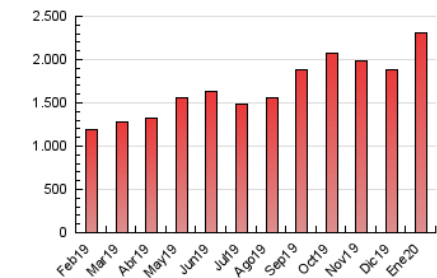

Páginas (x 1000)