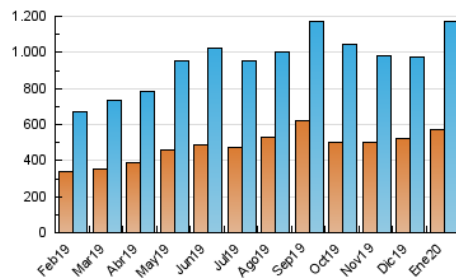

### 1. Cifras totales y promedios (Nacional e Internacional)

MES - AÑO	NAVEGADORES UNICOS	VISITAS	PAGINAS
Enero - 2020	573.383	1.168.816	2.314.877
<b>PROMEDIO DIARIO</b>	<b>32.152</b>	<b>37.704</b>	<b>74.673</b>
<b>PROMEDIO LUNES-VIERNES</b>	<b>34.059</b>	<b>39.930</b>	<b>79.120</b>
<b>PROMEDIO SABADO-DOMINGO</b>	<b>26.670</b>	<b>31.302</b>	<b>61.890</b>
<b>PAGINAS / VISITAS</b>	<b>1,98</b>		
<b>DURACION MEDIA VISITAS</b>	<b>0:01:58</b>		
<b>DURACION MEDIA PAGINAS</b>	<b>0:02:00</b>		

### 3. Por día del mes (Nacional e Internacional)

Día	N. únicos	Visitas	Páginas	Día	N. únicos	Visitas	Páginas	Día	N. únicos	Visitas	Páginas
1	24.880	29.345	55.345	11	31.990	35.981	70.404	21	32.343	37.812	72.848
2	31.030	36.214	72.253	12	29.603	36.558	74.900	22	43.735	52.976	108.857
3	26.859	31.164	60.808	13	58.354	67.126	128.588	23	44.196	51.520	106.025
4	16.748	19.769	37.852	14	56.542	63.932	122.433	24	29.559	36.973	80.517
5	19.297	22.532	43.739	15	34.922	42.074	88.293	25	27.332	31.537	61.624
6	23.280	27.819	56.519	16	49.125	57.263	110.875	26	29.520	34.408	66.492
7	20.157	24.036	46.295	17	43.581	49.458	94.704	27	31.556	37.532	75.457
8	23.306	27.263	52.724	18	30.276	35.326	70.515	28	33.311	39.355	83.347
9	25.049	29.125	53.327	19	28.590	34.306	69.595	29	28.791	35.033	73.229
10	22.659	26.131	52.111	20	44.268	50.283	90.915	30	26.940	31.714	64.266
								31	28.913	34.251	70.020

4. Gráficas (Nacional e Internacional)

4.1 Por día de la semana (promedio)

N. únicos / Visitas (x 100)

Páginas (x 100)

4.2 Por franja horaria (promedio)

Visitas (x 1000)

Páginas (x 1000)

4.3 Por meses

N. únicos / Visitas (x 1000)

Páginas (x 1000)