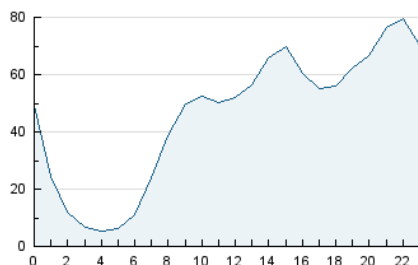

#### 3. Por día del mes (Nacional)

Día	N. únicos	Visitas	Páginas	Día	N. únicos	Visitas	Páginas	Día	N. únicos	Visitas	Páginas
1	23.184	27.595	52.587	11	30.341	34.169	67.316	21	30.021	35.287	68.827
2	29.242	34.302	69.104	12	28.118	34.835	71.935	22	40.567	49.682	103.369
3	25.233	29.441	58.000	13	54.360	62.951	121.326	23	41.184	48.392	100.844
4	15.586	18.492	35.746	14	53.104	60.169	115.668	24	27.525	34.793	76.887
5	18.063	21.174	41.519	15	33.020	39.954	84.580	25	25.560	29.543	58.327
6	21.981	26.372	54.107	16	47.131	54.948	106.953	26	27.519	32.349	63.161
7	18.992	22.799	44.348	17	41.061	46.785	90.329	27	29.474	35.262	71.451
8	21.998	25.864	49.909	18	28.484	33.344	67.076	28	29.480	35.402	75.693
9	23.815	27.788	51.041	19	27.013	32.514	66.529	29	26.532	32.553	68.321
10	21.197	24.567	49.553	20	42.434	48.180	87.171	30	24.975	29.691	60.840
								31	27.132	32.328	66.465

##### 4.1 Por día de la semana (promedio)

N. únicos / Visitas (x 100)

Páginas (x 100)

##### 4.2 Por franja horaria (promedio)

Visitas (x 1000)

Páginas (x 1000)