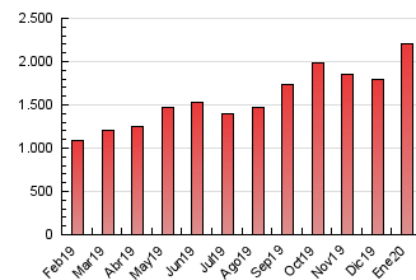

#### 3. Por día del mes (Nacional)

Día	N. únicos	Visitas	Páginas	Día	N. únicos	Visitas	Páginas	Día	N. únicos	Visitas	Páginas
1	23.184	27.595	52.587	11	30.341	34.169	67.316	21	30.021	35.287	68.827
2	29.242	34.302	69.104	12	28.118	34.835	71.935	22	40.567	49.682	103.369
3	25.233	29.441	58.000	13	54.360	62.951	121.326	23	41.184	48.392	100.844
4	15.586	18.492	35.746	14	53.104	60.169	115.668	24	27.525	34.793	76.887
5	18.063	21.174	41.519	15	33.020	39.954	84.580	25	25.560	29.543	58.327
6	21.981	26.372	54.107	16	47.131	54.948	106.953	26	27.519	32.349	63.161
7	18.992	22.799	44.348	17	41.061	46.785	90.329	27	29.474	35.262	71.451
8	21.998	25.864	49.909	18	28.484	33.344	67.076	28	29.480	35.402	75.693
9	23.815	27.788	51.041	19	27.013	32.514	66.529	29	26.532	32.553	68.321
10	21.197	24.567	49.553	20	42.434	48.180	87.171	30	24.975	29.691	60.840
								31	27.132	32.328	66.465

##### 4.1 Por día de la semana (promedio)

N. únicos / Visitas (x 100)

Páginas (x 100)

##### 4.2 Por franja horaria (promedio)

Visitas (x 1000)

Páginas (x 1000)

##### 4.3 Por meses

N. únicos / Visitas (x 1000)

Páginas (x 1000)