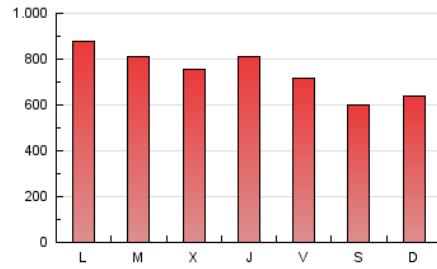

### 1. Cifras totales y promedios (Nacional e Internacional)

MES - AÑO	NAVEGADORES UNICOS	VISITAS	PAGINAS
Enero - 2020	573.383	1.168.816	2.314.877
<b>PROMEDIO DIARIO</b>	<b>32.152</b>	<b>37.704</b>	<b>74.673</b>
<b>PROMEDIO LUNES-VIERNES</b>	<b>34.059</b>	<b>39.930</b>	<b>79.120</b>
<b>PROMEDIO SABADO-DOMINGO</b>	<b>26.670</b>	<b>31.302</b>	<b>61.890</b>
<b>PAGINAS / VISITAS</b>	<b>1,98</b>		
<b>DURACION MEDIA VISITAS</b>	<b>0:01:58</b>		
<b>DURACION MEDIA PAGINAS</b>	<b>0:02:00</b>		

### 3. Por día del mes (Nacional e Internacional)

Día	N. únicos	Visitas	Páginas	Día	N. únicos	Visitas	Páginas	Día	N. únicos	Visitas	Páginas
1	24.880	29.345	55.345	11	31.990	35.981	70.404	21	32.343	37.812	72.848
2	31.030	36.214	72.253	12	29.603	36.558	74.900	22	43.735	52.976	108.857
3	26.859	31.164	60.808	13	58.354	67.126	128.588	23	44.196	51.520	106.025
4	16.748	19.769	37.852	14	56.542	63.932	122.433	24	29.559	36.973	80.517
5	19.297	22.532	43.739	15	34.922	42.074	88.293	25	27.332	31.537	61.624
6	23.280	27.819	56.519	16	49.125	57.263	110.875	26	29.520	34.408	66.492
7	20.157	24.036	46.295	17	43.581	49.458	94.704	27	31.556	37.532	75.457
8	23.306	27.263	52.724	18	30.276	35.326	70.515	28	33.311	39.355	83.347
9	25.049	29.125	53.327	19	28.590	34.306	69.595	29	28.791	35.033	73.229
10	22.659	26.131	52.111	20	44.268	50.283	90.915	30	26.940	31.714	64.266
								31	28.913	34.251	70.020

4. Gráficas (Nacional e Internacional)

4.1 Por día de la semana (promedio)

N. únicos / Visitas (x 100)

Páginas (x 100)

4.2 Por franja horaria (promedio)

Visitas (x 1000)

Páginas (x 1000)

4.3 Por meses