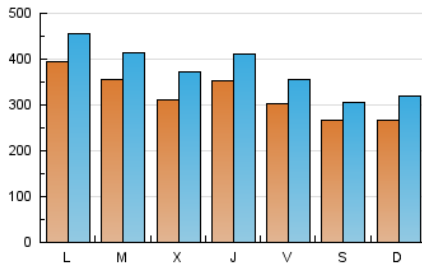

4. Gráficas (Nacional e Internacional)

4.1 Por día de la semana (promedio)

N. únicos / Visitas (x 100)