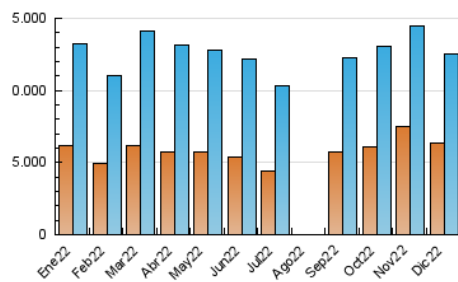

#### 3. Por día del mes (Nacional)

Día	N. únicos	Visitas	Páginas	Día	N. únicos	Visitas	Páginas	Día	N. únicos	Visitas	Páginas
1	386.160	441.881	761.619	11	316.522	377.042	641.685	21	332.159	392.047	697.267
2	326.158	379.969	666.602	12	347.982	405.261	712.020	22	376.873	457.886	801.941
3	290.255	337.739	553.543	13	428.452	502.594	887.137	23	250.014	297.486	559.948
4	312.100	363.002	594.657	14	389.498	457.344	817.413	24	206.060	244.455	427.610
5	335.532	399.903	729.123	15	519.910	601.209	975.100	25	236.241	273.278	456.985
6	408.644	476.488	802.137	16	401.851	467.454	808.537	26	243.916	288.083	529.480
7	365.838	425.061	771.800	17	306.014	354.619	612.342	27	290.997	350.644	632.757
8	348.660	410.863	795.299	18	280.640	327.163	603.163	28	394.371	465.175	830.768
9	369.960	430.620	759.843	19	319.588	369.866	664.703	29	345.594	410.703	899.260
10	370.693	415.324	665.216	20	339.916	402.385	689.978	30	345.250	403.926	845.396
								31	535.533	588.625	868.965

4. Gráficas (Nacional)

4.1 Por día de la semana (promedio)

N. únicos / Visitas (x 100)

Páginas (x 100)

4.2 Por franja horaria (promedio)

Visitas\_ (x 1000)

Páginas (x 1000)

4.3 Por meses

N. únicos / Visitas (x 1000)

Páginas (x 1000)