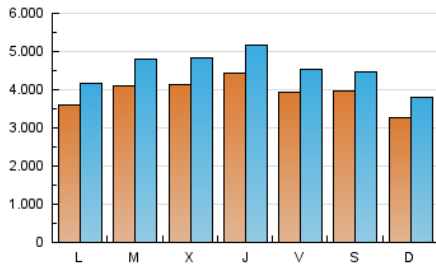

4. Gráficas (Nacional e Internacional)

4.1 Por día de la semana (promedio)

N. únicos / Visitas (x 100)