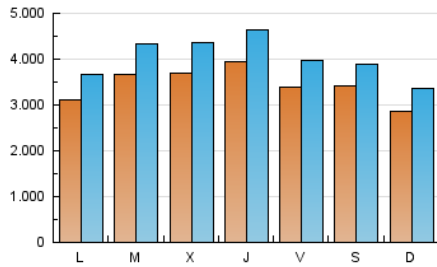

4. Gráficas (Nacional)

4.1 Por día de la semana (promedio)

N. únicos / Visitas (x 100)