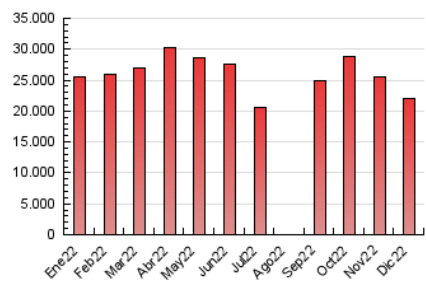

Páginas (x 1000)