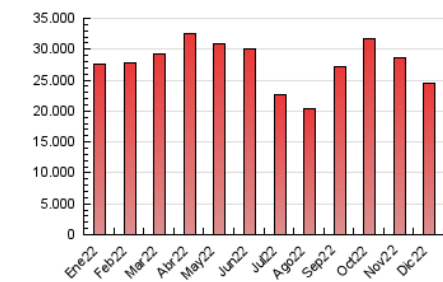

Páginas (x 1000)