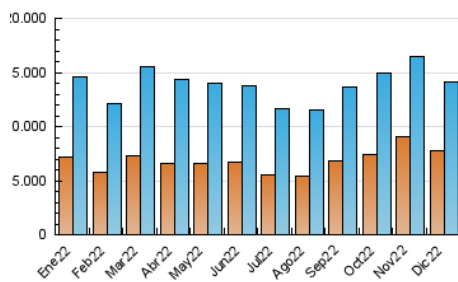

### 3. Por día del mes (Nacional e Internacional)

Día	N. únicos	Visitas	Páginas	Día	N. únicos	Visitas	Páginas	Día	N. únicos	Visitas	Páginas
1	427.502	485.677	832.605	11	361.184	424.989	710.964	21	372.338	437.366	770.483
2	390.114	445.223	766.578	12	396.118	454.688	787.314	22	418.499	503.853	874.504
3	338.602	390.276	632.125	13	473.011	552.815	964.762	23	282.546	333.612	617.548
4	352.261	406.576	661.627	14	438.648	508.179	895.739	24	237.050	277.730	478.905
5	382.402	448.398	806.452	15	578.034	661.558	1.062.583	25	268.880	309.670	509.277
6	448.694	522.406	877.549	16	451.120	519.973	887.544	26	286.415	333.227	593.900
7	407.327	468.937	846.259	17	347.711	400.570	680.771	27	332.680	395.827	699.788
8	385.709	453.505	864.566	18	327.495	376.818	679.677	28	439.858	514.684	902.349
9	416.352	479.412	835.254	19	373.555	425.961	751.686	29	413.273	482.105	1.002.510
10	415.429	463.271	737.926	20	384.577	448.645	765.781	30	428.330	491.185	965.539
								31	648.231	705.654	1.022.920

4. Gráficas (Nacional e Internacional)

4.1 Por día de la semana (promedio)

N. únicos / Visitas (x 100)

Páginas (x 100)

4.2 Por franja horaria (promedio)

Visitas\_ (x 1000)

Páginas (x 1000)

4.3 Por meses

N. únicos / Visitas (x 1000)

Páginas (x 1000)