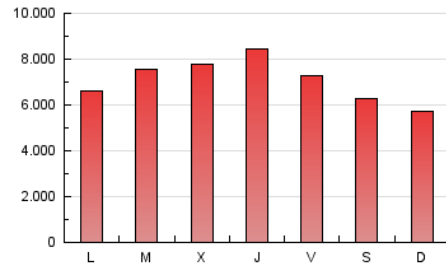

#### 2. Secciones (Nacional)

	PAGINAS	%
<b>HOME</b>	3.658.350	16.58 %
<b>RESTO</b>	18.403.944	83.42 %

#### 3. Por día del mes (Nacional)

Día	N. únicos	Visitas	Páginas	Día	N. únicos	Visitas	Páginas	Día	N. únicos	Visitas	Páginas
1	386.160	441.881	761.619	11	316.522	377.042	641.685	21	332.159	392.047	697.267
2	326.158	379.969	666.602	12	347.982	405.261	712.020	22	376.873	457.886	801.941
3	290.255	337.739	553.543	13	428.452	502.594	887.137	23	250.014	297.486	559.948
4	312.100	363.002	594.657	14	389.498	457.344	817.413	24	206.060	244.455	427.610
5	335.532	399.903	729.123	15	519.910	601.209	975.100	25	236.241	273.278	456.985
6	408.644	476.488	802.137	16	401.851	467.454	808.537	26	243.916	288.083	529.480
7	365.838	425.061	771.800	17	306.014	354.619	612.342	27	290.997	350.644	632.757
8	348.660	410.863	795.299	18	280.640	327.163	603.163	28	394.371	465.175	830.768
9	369.960	430.620	759.843	19	319.588	369.866	664.703	29	345.594	410.703	899.260
10	370.693	415.324	665.216	20	339.916	402.385	689.978	30	345.250	403.926	845.396
								31	535.533	588.625	868.965

4. Gráficas (Nacional)

4.1 Por día de la semana (promedio)

N. únicos / Visitas (x 100)

Páginas (x 100)

4.2 Por franja horaria (promedio)

Visitas\_ (x 1000)

Páginas (x 1000)

4.3 Por meses