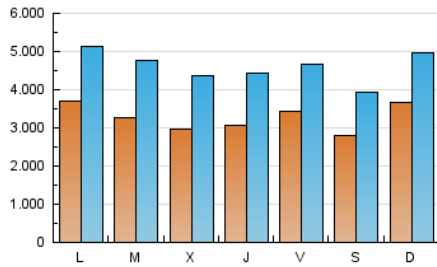

4. Gráficas (Nacional)

4.1 Por día de la semana (promedio)

N. únicos / Visitas (x 100)