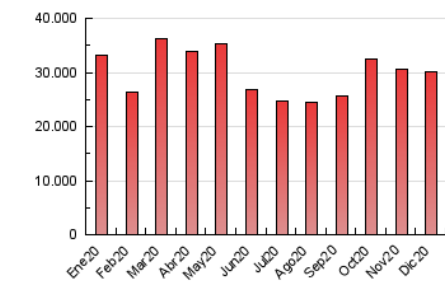

Páginas (x 1000)