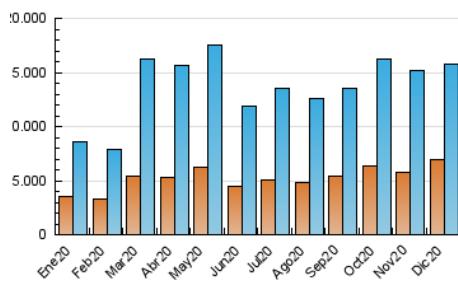

### 3. Por día del mes (Nacional e Internacional)

Día	N. únicos	Visitas	Páginas	Día	N. únicos	Visitas	Páginas	Día	N. únicos	Visitas	Páginas
1	330.239	489.876	926.059	11	656.431	816.180	1.333.570	21	299.439	435.530	861.236
2	319.801	469.855	919.419	12	470.286	617.485	1.097.944	22	348.765	518.301	1.010.925
3	325.500	468.255	922.437	13	509.399	686.188	1.302.171	23	322.159	452.247	827.075
4	313.518	455.031	915.213	14	450.487	624.285	1.207.063	24	220.987	315.065	582.973
5	264.050	377.383	813.129	15	377.355	536.680	1.046.439	25	240.059	345.036	653.548
6	432.547	568.576	1.113.343	16	389.047	558.111	1.077.134	26	276.224	393.942	785.866
7	464.494	602.238	1.088.034	17	402.371	568.934	1.087.675	27	392.686	518.117	1.166.133
8	394.513	555.893	1.117.879	18	294.357	419.975	820.433	28	457.078	608.790	1.119.364
9	347.452	506.431	1.029.724	19	262.516	368.689	708.339	29	369.620	509.581	954.676
10	497.296	715.537	1.396.392	20	309.949	424.887	766.791	30	311.510	428.503	821.189
								31	282.130	372.031	673.049

4. Gráficas (Nacional e Internacional)

4.1 Por día de la semana (promedio)

N. únicos / Visitas (x 100)

Páginas (x 100)

4.2 Por franja horaria (promedio)

Visitas (x 1000)

Páginas (x 1000)

4.3 Por meses

N. únicos / Visitas (x 1000)

Páginas (x 1000)