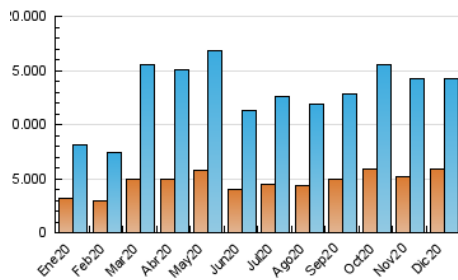

#### 3. Por día del mes (Nacional)

Día	N. únicos	Visitas	Páginas	Día	N. únicos	Visitas	Páginas	Día	N. únicos	Visitas	Páginas
1	298.725	450.928	859.811	11	607.375	757.751	1.241.183	21	263.309	393.045	789.749
2	285.337	430.202	851.085	12	413.635	550.292	991.113	22	308.900	472.137	935.428
3	292.916	428.454	853.877	13	437.931	602.297	1.166.911	23	278.688	399.717	746.188
4	282.232	416.012	848.964	14	386.229	549.460	1.082.967	24	184.700	271.381	514.875
5	235.843	343.549	756.395	15	339.024	488.245	964.153	25	211.769	313.392	600.475
6	399.991	531.736	1.050.438	16	351.693	513.883	1.000.266	26	240.421	350.319	717.298
7	428.552	558.922	1.016.826	17	368.620	526.398	1.014.592	27	353.726	468.055	1.087.898
8	355.454	512.952	1.045.143	18	266.188	383.695	757.909	28	408.015	552.598	1.033.244
9	311.101	464.984	958.024	19	231.599	334.246	652.092	29	325.276	454.535	869.082
10	460.268	670.542	1.319.797	20	279.440	389.730	708.268	30	263.056	371.532	734.123
								31	230.617	316.364	590.221

4. Gráficas (Nacional)

4.1 Por día de la semana (promedio)

N. únicos / Visitas (x 100)

Páginas (x 100)

4.2 Por franja horaria (promedio)

Visitas (x 1000)

Páginas (x 1000)

4.3 Por meses

N. únicos / Visitas (x 1000)

Páginas (x 1000)