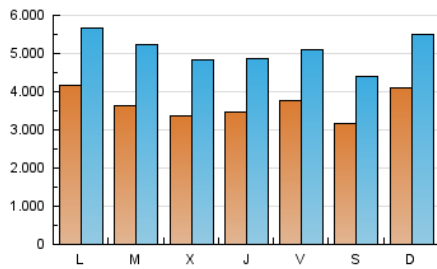

4. Gráficas (Nacional e Internacional)

4.1 Por día de la semana (promedio)

N. únicos / Visitas (x 100)