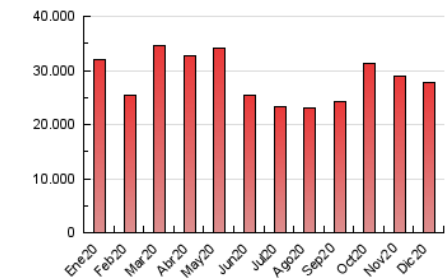

Páginas (x 1000)