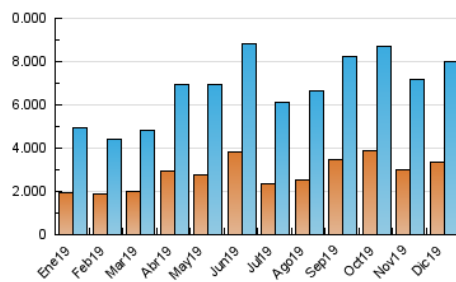

#### 3. Por día del mes (Nacional)

Día	N. únicos	Visitas	Páginas	Día	N. únicos	Visitas	Páginas	Día	N. únicos	Visitas	Páginas
1	232.464	298.037	570.547	11	194.877	250.103	518.504	21	191.784	245.264	1.089.935
2	243.419	299.015	591.268	12	197.935	251.294	508.767	22	364.237	437.995	1.116.637
3	174.381	231.406	536.133	13	210.279	257.290	573.415	23	160.654	207.021	452.672
4	190.294	240.149	530.733	14	156.881	197.179	515.829	24	109.487	142.326	323.185
5	172.393	223.474	477.620	15	158.636	208.608	510.018	25	137.913	194.181	431.985
6	172.521	217.625	454.908	16	192.803	247.576	816.904	26	175.595	234.251	477.988
7	164.542	216.089	729.937	17	224.344	278.572	783.310	27	180.197	238.060	475.984
8	164.685	209.702	653.115	18	540.029	645.122	1.070.815	28	159.223	209.430	479.106
9	188.634	246.553	552.481	19	275.271	343.929	724.366	29	163.649	219.839	524.242
10	239.592	299.660	605.521	20	216.157	281.357	561.024	30	182.934	241.191	483.955
								31	123.400	159.127	406.847

4. Gráficas (Nacional)

4.1 Por día de la semana (promedio)

N. únicos / Visitas (x 100)

Páginas (x 100)

4.2 Por franja horaria (promedio)

Visitas (x 1000)

Páginas (x 1000)

4.3 Por meses

N. únicos / Visitas (x 1000)

Páginas (x 1000)