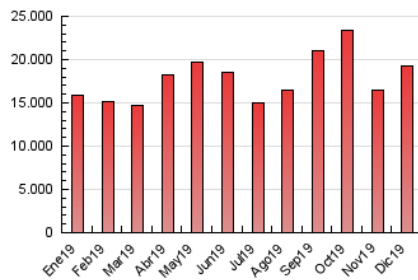

### 3. Por día del mes (Nacional e Internacional)

Día	N. únicos	Visitas	Páginas	Día	N. únicos	Visitas	Páginas	Día	N. únicos	Visitas	Páginas
1	242.136	308.990	593.073	11	203.914	261.305	543.013	21	198.445	253.684	1.114.756
2	255.131	312.573	619.213	12	207.444	262.466	533.448	22	374.287	449.492	1.141.860
3	184.029	242.891	561.242	13	221.824	271.239	602.566	23	169.429	216.921	473.936
4	200.700	251.999	557.354	14	166.763	207.810	539.406	24	116.374	150.019	340.462
5	181.963	234.676	501.867	15	166.058	217.979	532.214	25	143.196	200.787	448.285
6	181.066	227.530	477.156	16	200.956	258.279	845.498	26	183.647	244.829	499.151
7	174.461	227.655	758.694	17	233.887	290.463	815.400	27	191.683	251.180	499.853
8	174.882	221.941	683.209	18	551.751	661.252	1.102.599	28	167.622	219.458	499.226
9	199.070	258.622	579.369	19	283.657	354.421	748.949	29	171.387	229.050	544.021
10	250.627	311.847	632.685	20	224.127	290.635	581.934	30	191.765	251.982	506.899
								31	131.158	169.285	428.893

4. Gráficas (Nacional e Internacional)

4.1 Por día de la semana (promedio)

N. únicos / Visitas (x 100)

Páginas (x 100)

4.2 Por franja horaria (promedio)

Visitas (x 1000)

Páginas (x 1000)

4.3 Por meses

N. únicos / Visitas (x 1000)

Páginas (x 1000)