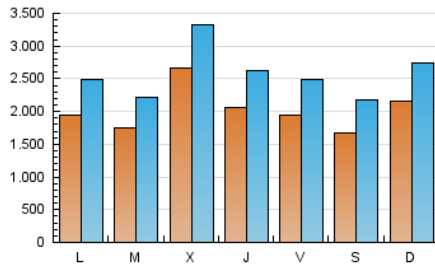

4. Gráficas (Nacional)

4.1 Por día de la semana (promedio)

N. únicos / Visitas (x 100)