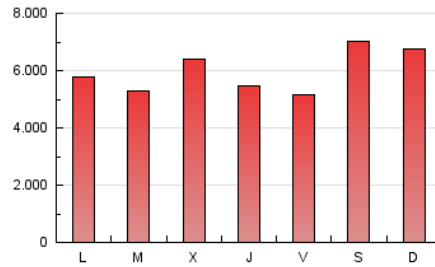

#### 2. Secciones (Nacional)

	PAGINAS	%
<b>HOME</b>	1.611.217	8.69 %
<b>RESTO</b>	16.936.534	91.31 %

#### 3. Por día del mes (Nacional)

Día	N. únicos	Visitas	Páginas	Día	N. únicos	Visitas	Páginas	Día	N. únicos	Visitas	Páginas
1	232.464	298.037	570.547	11	194.877	250.103	518.504	21	191.784	245.264	1.089.935
2	243.419	299.015	591.268	12	197.935	251.294	508.767	22	364.237	437.995	1.116.637
3	174.381	231.406	536.133	13	210.279	257.290	573.415	23	160.654	207.021	452.672
4	190.294	240.149	530.733	14	156.881	197.179	515.829	24	109.487	142.326	323.185
5	172.393	223.474	477.620	15	158.636	208.608	510.018	25	137.913	194.181	431.985
6	172.521	217.625	454.908	16	192.803	247.576	816.904	26	175.595	234.251	477.988
7	164.542	216.089	729.937	17	224.344	278.572	783.310	27	180.197	238.060	475.984
8	164.685	209.702	653.115	18	540.029	645.122	1.070.815	28	159.223	209.430	479.106
9	188.634	246.553	552.481	19	275.271	343.929	724.366	29	163.649	219.839	524.242
10	239.592	299.660	605.521	20	216.157	281.357	561.024	30	182.934	241.191	483.955
								31	123.400	159.127	406.847

4. Gráficas (Nacional)

4.1 Por día de la semana (promedio)

N. únicos / Visitas (x 100)

Páginas (x 100)

4.2 Por franja horaria (promedio)

Visitas (x 1000)

Páginas (x 1000)

4.3 Por meses