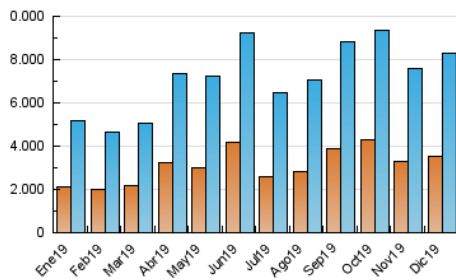

### 3. Por día del mes (Nacional e Internacional)

Día	N. únicos	Visitas	Páginas	Día	N. únicos	Visitas	Páginas	Día	N. únicos	Visitas	Páginas
1	242.136	308.990	593.073	11	203.914	261.305	543.013	21	198.445	253.684	1.114.756
2	255.131	312.573	619.213	12	207.444	262.466	533.448	22	374.287	449.492	1.141.860
3	184.029	242.891	561.242	13	221.824	271.239	602.566	23	169.429	216.921	473.936
4	200.700	251.999	557.354	14	166.763	207.810	539.406	24	116.374	150.019	340.462
5	181.963	234.676	501.867	15	166.058	217.979	532.214	25	143.196	200.787	448.285
6	181.066	227.530	477.156	16	200.956	258.279	845.498	26	183.647	244.829	499.151
7	174.461	227.655	758.694	17	233.887	290.463	815.400	27	191.683	251.180	499.853
8	174.882	221.941	683.209	18	551.751	661.252	1.102.599	28	167.622	219.458	499.226
9	199.070	258.622	579.369	19	283.657	354.421	748.949	29	171.387	229.050	544.021
10	250.627	311.847	632.685	20	224.127	290.635	581.934	30	191.765	251.982	506.899
								31	131.158	169.285	428.893

4. Gráficas (Nacional e Internacional)

4.1 Por día de la semana (promedio)

N. únicos / Visitas (x 100)

Páginas (x 100)

4.2 Por franja horaria (promedio)

Visitas (x 1000)

Páginas (x 1000)

4.3 Por meses

N. únicos / Visitas (x 1000)

Páginas (x 1000)