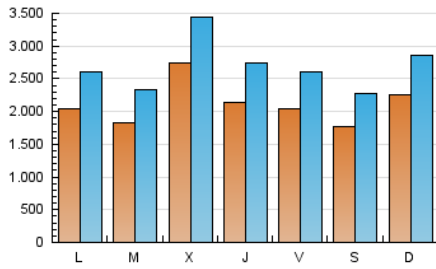

4. Gráficas (Nacional e Internacional)

4.1 Por día de la semana (promedio)

N. únicos / Visitas (x 100)