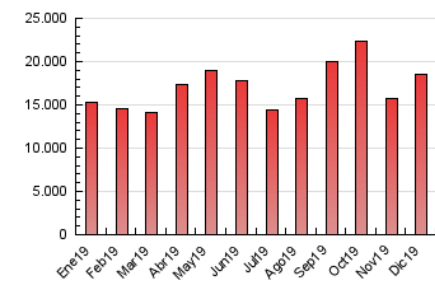

#### 3. Por día del mes (Nacional)

Día	N. únicos	Visitas	Páginas	Día	N. únicos	Visitas	Páginas	Día	N. únicos	Visitas	Páginas
1	232.464	298.037	570.547	11	194.877	250.103	518.504	21	191.784	245.264	1.089.935
2	243.419	299.015	591.268	12	197.935	251.294	508.767	22	364.237	437.995	1.116.637
3	174.381	231.406	536.133	13	210.279	257.290	573.415	23	160.654	207.021	452.672
4	190.294	240.149	530.733	14	156.881	197.179	515.829	24	109.487	142.326	323.185
5	172.393	223.474	477.620	15	158.636	208.608	510.018	25	137.913	194.181	431.985
6	172.521	217.625	454.908	16	192.803	247.576	816.904	26	175.595	234.251	477.988
7	164.542	216.089	729.937	17	224.344	278.572	783.310	27	180.197	238.060	475.984
8	164.685	209.702	653.115	18	540.029	645.122	1.070.815	28	159.223	209.430	479.106
9	188.634	246.553	552.481	19	275.271	343.929	724.366	29	163.649	219.839	524.242
10	239.592	299.660	605.521	20	216.157	281.357	561.024	30	182.934	241.191	483.955
								31	123.400	159.127	406.847

4. Gráficas (Nacional)

4.1 Por día de la semana (promedio)

N. únicos / Visitas (x 100)

Páginas (x 100)

4.2 Por franja horaria (promedio)

Visitas (x 1000)

Páginas (x 1000)

4.3 Por meses

N. únicos / Visitas (x 1000)

Páginas (x 1000)