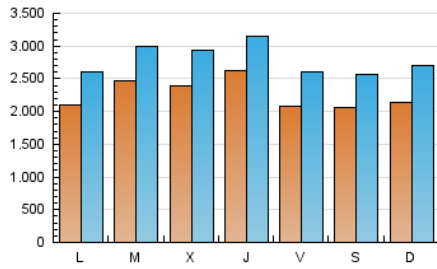

4. Gráficas (Nacional)

4.1 Por día de la semana (promedio)

N. únicos / Visitas (x 100)