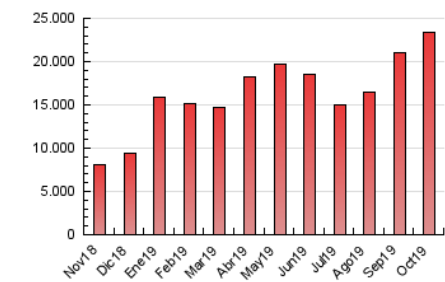

### 3. Por día del mes (Nacional e Internacional)

Día	N. únicos	Visitas	Páginas	Día	N. únicos	Visitas	Páginas	Día	N. únicos	Visitas	Páginas
1	465.144	534.045	1.148.287	11	209.017	253.378	515.136	21	215.849	267.000	595.783
2	282.339	343.079	675.987	12	271.426	333.568	2.219.346	22	179.159	230.992	451.687
3	360.723	416.120	692.503	13	245.735	302.199	1.579.460	23	178.304	231.271	451.685
4	245.472	299.886	554.888	14	288.726	345.746	911.938	24	201.724	259.093	631.940
5	182.771	225.644	545.270	15	250.359	297.509	705.529	25	234.381	289.377	545.551
6	246.856	297.460	770.356	16	193.236	244.298	737.957	26	204.803	250.158	590.956
7	212.883	261.148	660.395	17	243.682	303.329	791.500	27	208.947	269.825	686.079
8	251.167	302.278	576.879	18	217.282	276.305	652.528	28	197.425	249.929	487.521
9	244.395	295.626	536.405	19	237.025	295.812	748.563	29	182.321	235.204	446.624
10	218.574	265.794	517.560	20	230.440	298.474	1.018.054	30	371.521	431.091	911.911
								31	375.012	420.378	970.576

4. Gráficas (Nacional e Internacional)

4.1 Por día de la semana (promedio)

N. únicos / Visitas (x 100)

Páginas (x 100)

4.2 Por franja horaria (promedio)

Visitas (x 1000)

Páginas (x 1000)

4.3 Por meses

N. únicos / Visitas (x 1000)

Páginas (x 1000)