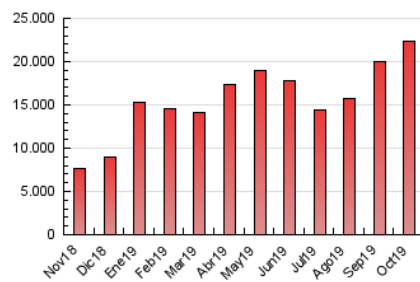

#### 3. Por día del mes (Nacional)

Día	N. únicos	Visitas	Páginas	Día	N. únicos	Visitas	Páginas	Día	N. únicos	Visitas	Páginas
1	436.537	502.835	1.092.611	11	182.310	224.839	476.423	21	201.156	251.162	567.762
2	267.343	326.777	648.232	12	247.250	306.770	2.161.631	22	166.215	216.570	428.366
3	338.642	394.375	660.885	13	210.005	263.930	1.515.386	23	166.563	217.701	430.272
4	226.900	279.706	524.761	14	254.861	309.158	857.179	24	189.820	245.639	603.601
5	170.181	211.661	520.694	15	222.250	268.665	662.633	25	220.894	274.133	519.526
6	234.177	283.496	746.373	16	178.733	227.772	705.586	26	181.087	225.255	555.556
7	200.246	246.462	634.125	17	230.198	288.768	762.550	27	193.175	252.893	658.364
8	238.824	288.903	553.963	18	204.943	262.142	624.998	28	185.052	235.017	461.060
9	232.363	281.412	513.370	19	224.006	281.776	722.458	29	169.978	220.830	423.235
10	200.835	246.087	488.280	20	217.810	283.832	985.819	30	352.638	410.212	876.813
								31	353.200	397.247	922.875

4. Gráficas (Nacional)

4.1 Por día de la semana (promedio)

N. únicos / Visitas (x 100)

Páginas (x 100)

4.2 Por franja horaria (promedio)

Visitas (x 1000)

Páginas (x 1000)

4.3 Por meses

N. únicos / Visitas (x 1000)

Páginas (x 1000)