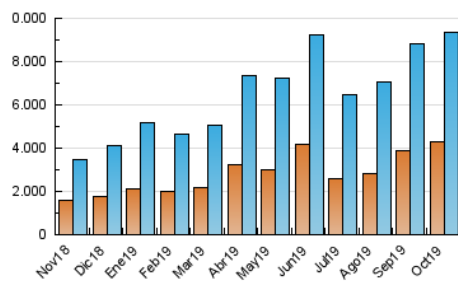

### 3. Por día del mes (Nacional e Internacional)

Día	N. únicos	Visitas	Páginas	Día	N. únicos	Visitas	Páginas	Día	N. únicos	Visitas	Páginas
1	465.144	534.045	1.148.287	11	209.017	253.378	515.136	21	215.849	267.000	595.783
2	282.339	343.079	675.987	12	271.426	333.568	2.219.346	22	179.159	230.992	451.687
3	360.723	416.120	692.503	13	245.735	302.199	1.579.460	23	178.304	231.271	451.685
4	245.472	299.886	554.888	14	288.726	345.746	911.938	24	201.724	259.093	631.940
5	182.771	225.644	545.270	15	250.359	297.509	705.529	25	234.381	289.377	545.551
6	246.856	297.460	770.356	16	193.236	244.298	737.957	26	204.803	250.158	590.956
7	212.883	261.148	660.395	17	243.682	303.329	791.500	27	208.947	269.825	686.079
8	251.167	302.278	576.879	18	217.282	276.305	652.528	28	197.425	249.929	487.521
9	244.395	295.626	536.405	19	237.025	295.812	748.563	29	182.321	235.204	446.624
10	218.574	265.794	517.560	20	230.440	298.474	1.018.054	30	371.521	431.091	911.911
								31	375.012	420.378	970.576

4. Gráficas (Nacional e Internacional)

4.1 Por día de la semana (promedio)

N. únicos / Visitas (x 100)

Páginas (x 100)

4.2 Por franja horaria (promedio)

Visitas (x 1000)

Páginas (x 1000)

4.3 Por meses

N. únicos / Visitas (x 1000)

Páginas (x 1000)