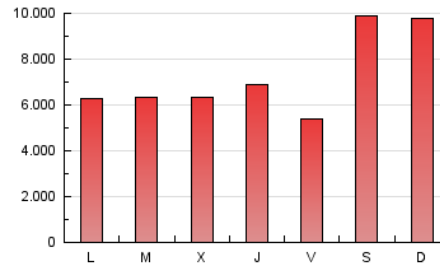

#### 2. Secciones (Nacional)

	PAGINAS	%
<b>HOME</b>	1.248.134	5.60 %
<b>RESTO</b>	21.057.253	94.40 %

#### 3. Por día del mes (Nacional)

Día	N. únicos	Visitas	Páginas	Día	N. únicos	Visitas	Páginas	Día	N. únicos	Visitas	Páginas
1	436.537	502.835	1.092.611	11	182.310	224.839	476.423	21	201.156	251.162	567.762
2	267.343	326.777	648.232	12	247.250	306.770	2.161.631	22	166.215	216.570	428.366
3	338.642	394.375	660.885	13	210.005	263.930	1.515.386	23	166.563	217.701	430.272
4	226.900	279.706	524.761	14	254.861	309.158	857.179	24	189.820	245.639	603.601
5	170.181	211.661	520.694	15	222.250	268.665	662.633	25	220.894	274.133	519.526
6	234.177	283.496	746.373	16	178.733	227.772	705.586	26	181.087	225.255	555.556
7	200.246	246.462	634.125	17	230.198	288.768	762.550	27	193.175	252.893	658.364
8	238.824	288.903	553.963	18	204.943	262.142	624.998	28	185.052	235.017	461.060
9	232.363	281.412	513.370	19	224.006	281.776	722.458	29	169.978	220.830	423.235
10	200.835	246.087	488.280	20	217.810	283.832	985.819	30	352.638	410.212	876.813
								31	353.200	397.247	922.875

4. Gráficas (Nacional)

4.1 Por día de la semana (promedio)

N. únicos / Visitas (x 100)

Páginas (x 100)

4.2 Por franja horaria (promedio)

Visitas (x 1000)

Páginas (x 1000)

4.3 Por meses