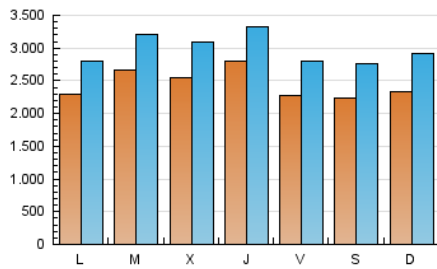

4. Gráficas (Nacional e Internacional)

4.1 Por día de la semana (promedio)

N. únicos / Visitas (x 100)