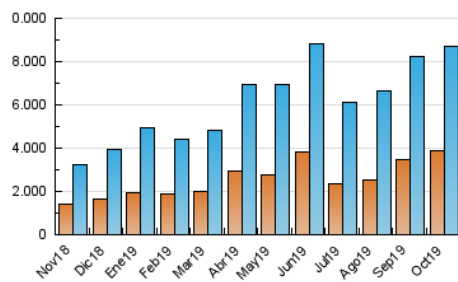

#### 3. Por día del mes (Nacional)

Día	N. únicos	Visitas	Páginas	Día	N. únicos	Visitas	Páginas	Día	N. únicos	Visitas	Páginas
1	436.537	502.835	1.092.611	11	182.310	224.839	476.423	21	201.156	251.162	567.762
2	267.343	326.777	648.232	12	247.250	306.770	2.161.631	22	166.215	216.570	428.366
3	338.642	394.375	660.885	13	210.005	263.930	1.515.386	23	166.563	217.701	430.272
4	226.900	279.706	524.761	14	254.861	309.158	857.179	24	189.820	245.639	603.601
5	170.181	211.661	520.694	15	222.250	268.665	662.633	25	220.894	274.133	519.526
6	234.177	283.496	746.373	16	178.733	227.772	705.586	26	181.087	225.255	555.556
7	200.246	246.462	634.125	17	230.198	288.768	762.550	27	193.175	252.893	658.364
8	238.824	288.903	553.963	18	204.943	262.142	624.998	28	185.052	235.017	461.060
9	232.363	281.412	513.370	19	224.006	281.776	722.458	29	169.978	220.830	423.235
10	200.835	246.087	488.280	20	217.810	283.832	985.819	30	352.638	410.212	876.813
								31	353.200	397.247	922.875

4. Gráficas (Nacional)

4.1 Por día de la semana (promedio)

N. únicos / Visitas (x 100)

Páginas (x 100)

4.2 Por franja horaria (promedio)

Visitas (x 1000)

Páginas (x 1000)

4.3 Por meses

N. únicos / Visitas (x 1000)

Páginas (x 1000)