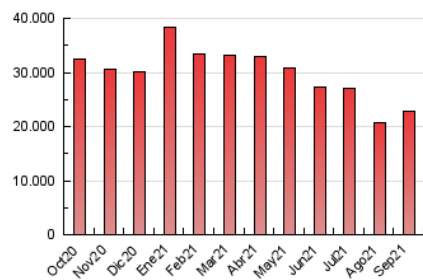

### 3. Por día del mes (Nacional e Internacional)

Día	N. únicos	Visitas	Páginas	Día	N. únicos	Visitas	Páginas	Día	N. únicos	Visitas	Páginas
1	258.618	348.004	635.891	11	303.084	370.065	590.565	21	298.965	392.048	788.927
2	242.345	327.850	610.337	12	316.420	395.730	659.688	22	412.747	507.082	867.548
3	227.923	303.725	571.553	13	291.617	385.385	709.759	23	404.195	501.338	882.693
4	215.258	276.725	497.968	14	316.915	423.984	804.005	24	340.366	432.690	771.135
5	234.105	305.814	543.577	15	295.021	386.559	730.185	25	356.867	442.733	970.383
6	267.294	356.739	656.694	16	340.817	440.759	778.412	26	469.264	559.987	957.757
7	242.341	329.033	617.428	17	340.864	435.564	757.635	27	712.194	837.604	1.312.958
8	285.815	374.805	676.801	18	268.353	344.443	672.644	28	484.859	575.475	930.784
9	383.925	476.410	800.491	19	321.527	416.634	867.077	29	371.604	456.555	794.411
10	364.207	442.243	740.112	20	281.755	374.249	776.445	30	348.567	437.359	780.513

4. Gráficas (Nacional e Internacional)

4.1 Por día de la semana (promedio)

N. únicos / Visitas (x 100)

Páginas (x 100)

4.2 Por franja horaria (promedio)

Visitas\_ (x 1000)

Páginas (x 1000)

4.3 Por meses

N. únicos / Visitas (x 1000)

Páginas (x 1000)