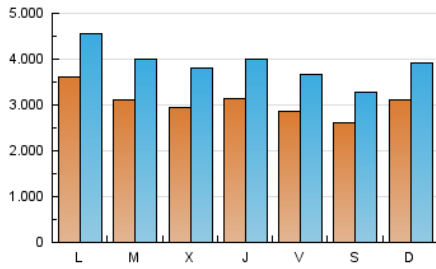

4. Gráficas (Nacional)

4.1 Por día de la semana (promedio)

N. únicos / Visitas (x 100)