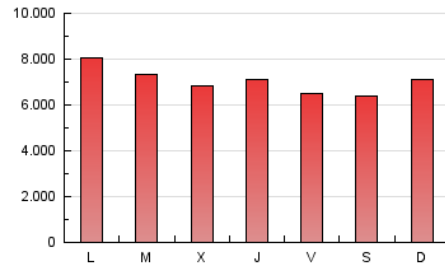

#### 3. Por día del mes (Nacional)

Día	N. únicos	Visitas	Páginas	Día	N. únicos	Visitas	Páginas	Día	N. únicos	Visitas	Páginas
1	225.659	309.415	574.703	11	262.909	326.584	527.373	21	274.072	362.544	733.418
2	217.493	297.672	560.009	12	284.476	361.114	607.757	22	378.691	468.884	802.665
3	204.442	275.770	524.705	13	261.214	350.621	653.971	23	371.890	463.871	818.416
4	195.851	253.652	461.655	14	292.680	395.741	754.573	24	315.601	403.624	719.613
5	214.133	283.864	507.512	15	271.207	358.657	682.524	25	332.578	414.992	923.747
6	243.757	328.988	608.660	16	316.968	412.509	731.236	26	443.623	530.969	911.221
7	219.027	301.180	568.873	17	317.750	407.483	709.837	27	678.976	799.849	1.248.410
8	260.883	345.153	625.441	18	249.299	320.676	631.968	28	455.329	541.004	873.538
9	348.576	434.677	735.286	19	298.957	390.689	822.632	29	339.406	420.909	735.208
10	312.099	383.380	651.981	20	255.536	343.054	721.074	30	313.123	397.462	714.846

4. Gráficas (Nacional)

4.1 Por día de la semana (promedio)

N. únicos / Visitas (x 100)

Páginas (x 100)

4.2 Por franja horaria (promedio)

Visitas\_ (x 1000)

Páginas (x 1000)

4.3 Por meses