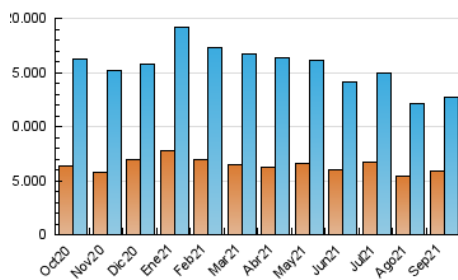

### 3. Por día del mes (Nacional e Internacional)

Día	N. únicos	Visitas	Páginas	Día	N. únicos	Visitas	Páginas	Día	N. únicos	Visitas	Páginas
1	258.618	348.004	635.891	11	303.084	370.065	590.565	21	298.965	392.048	788.927
2	242.345	327.850	610.337	12	316.420	395.730	659.688	22	412.747	507.082	867.548
3	227.923	303.725	571.553	13	291.617	385.385	709.759	23	404.195	501.338	882.693
4	215.258	276.725	497.968	14	316.915	423.984	804.005	24	340.366	432.690	771.135
5	234.105	305.814	543.577	15	295.021	386.559	730.185	25	356.867	442.733	970.383
6	267.294	356.739	656.694	16	340.817	440.759	778.412	26	469.264	559.987	957.757
7	242.341	329.033	617.428	17	340.864	435.564	757.635	27	712.194	837.604	1.312.958
8	285.815	374.805	676.801	18	268.353	344.443	672.644	28	484.859	575.475	930.784
9	383.925	476.410	800.491	19	321.527	416.634	867.077	29	371.604	456.555	794.411
10	364.207	442.243	740.112	20	281.755	374.249	776.445	30	348.567	437.359	780.513

4. Gráficas (Nacional e Internacional)

4.1 Por día de la semana (promedio)

N. únicos / Visitas (x 100)

Páginas (x 100)

4.2 Por franja horaria (promedio)

Visitas\_ (x 1000)

Páginas (x 1000)

4.3 Por meses

N. únicos / Visitas (x 1000)

Páginas (x 1000)