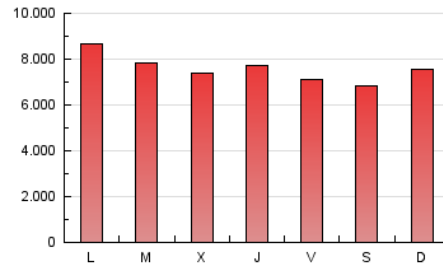

### 1. Cifras totales y promedios (Nacional e Internacional)

MES - AÑO	NAVEGADORES UNICOS	VISITAS	PAGINAS
Septiembre - 2021	5.861.457	12.657.591	22.754.376
<b>PROMEDIO DIARIO</b>	<b>333.261</b>	<b>421.920</b>	<b>758.479</b>
<b>PROMEDIO LUNES-VIERNES</b>	<b>341.498</b>	<b>433.885</b>	<b>772.487</b>
<b>PROMEDIO SABADO-DOMINGO</b>	<b>310.610</b>	<b>389.016</b>	<b>719.957</b>
<b>PAGINAS / VISITAS</b>	<b>1,80</b>		
<b>DURACION MEDIA VISITAS</b>	<b>0:02:54</b>		
<b>DURACION MEDIA PAGINAS</b>	<b>0:03:37</b>		

### 3. Por día del mes (Nacional e Internacional)

Día	N. únicos	Visitas	Páginas	Día	N. únicos	Visitas	Páginas	Día	N. únicos	Visitas	Páginas
1	258.618	348.004	635.891	11	303.084	370.065	590.565	21	298.965	392.048	788.927
2	242.345	327.850	610.337	12	316.420	395.730	659.688	22	412.747	507.082	867.548
3	227.923	303.725	571.553	13	291.617	385.385	709.759	23	404.195	501.338	882.693
4	215.258	276.725	497.968	14	316.915	423.984	804.005	24	340.366	432.690	771.135
5	234.105	305.814	543.577	15	295.021	386.559	730.185	25	356.867	442.733	970.383
6	267.294	356.739	656.694	16	340.817	440.759	778.412	26	469.264	559.987	957.757
7	242.341	329.033	617.428	17	340.864	435.564	757.635	27	712.194	837.604	1.312.958
8	285.815	374.805	676.801	18	268.353	344.443	672.644	28	484.859	575.475	930.784
9	383.925	476.410	800.491	19	321.527	416.634	867.077	29	371.604	456.555	794.411
10	364.207	442.243	740.112	20	281.755	374.249	776.445	30	348.567	437.359	780.513

4. Gráficas (Nacional e Internacional)

4.1 Por día de la semana (promedio)

N. únicos / Visitas (x 100)

Páginas (x 100)

4.2 Por franja horaria (promedio)

Visitas\_ (x 1000)

Páginas (x 1000)

4.3 Por meses