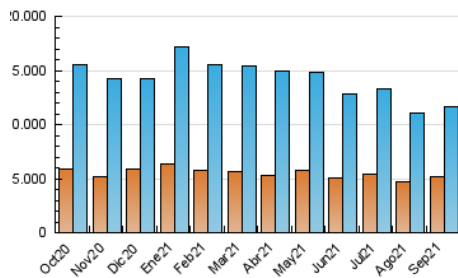

#### 3. Por día del mes (Nacional)

Día	N. únicos	Visitas	Páginas	Día	N. únicos	Visitas	Páginas	Día	N. únicos	Visitas	Páginas
1	225.659	309.415	574.703	11	262.909	326.584	527.373	21	274.072	362.544	733.418
2	217.493	297.672	560.009	12	284.476	361.114	607.757	22	378.691	468.884	802.665
3	204.442	275.770	524.705	13	261.214	350.621	653.971	23	371.890	463.871	818.416
4	195.851	253.652	461.655	14	292.680	395.741	754.573	24	315.601	403.624	719.613
5	214.133	283.864	507.512	15	271.207	358.657	682.524	25	332.578	414.992	923.747
6	243.757	328.988	608.660	16	316.968	412.509	731.236	26	443.623	530.969	911.221
7	219.027	301.180	568.873	17	317.750	407.483	709.837	27	678.976	799.849	1.248.410
8	260.883	345.153	625.441	18	249.299	320.676	631.968	28	455.329	541.004	873.538
9	348.576	434.677	735.286	19	298.957	390.689	822.632	29	339.406	420.909	735.208
10	312.099	383.380	651.981	20	255.536	343.054	721.074	30	313.123	397.462	714.846

4. Gráficas (Nacional)

4.1 Por día de la semana (promedio)

N. únicos / Visitas (x 100)

Páginas (x 100)

4.2 Por franja horaria (promedio)

Visitas\_ (x 1000)

Páginas (x 1000)

4.3 Por meses

N. únicos / Visitas (x 1000)

Páginas (x 1000)