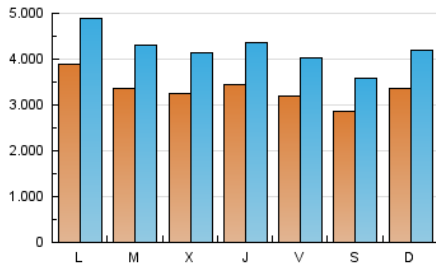

4. Gráficas (Nacional e Internacional)

4.1 Por día de la semana (promedio)

N. únicos / Visitas (x 100)