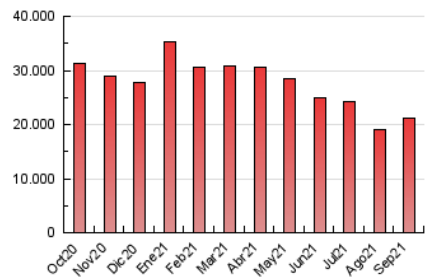

#### 3. Por día del mes (Nacional)

Día	N. únicos	Visitas	Páginas	Día	N. únicos	Visitas	Páginas	Día	N. únicos	Visitas	Páginas
1	225.659	309.415	574.703	11	262.909	326.584	527.373	21	274.072	362.544	733.418
2	217.493	297.672	560.009	12	284.476	361.114	607.757	22	378.691	468.884	802.665
3	204.442	275.770	524.705	13	261.214	350.621	653.971	23	371.890	463.871	818.416
4	195.851	253.652	461.655	14	292.680	395.741	754.573	24	315.601	403.624	719.613
5	214.133	283.864	507.512	15	271.207	358.657	682.524	25	332.578	414.992	923.747
6	243.757	328.988	608.660	16	316.968	412.509	731.236	26	443.623	530.969	911.221
7	219.027	301.180	568.873	17	317.750	407.483	709.837	27	678.976	799.849	1.248.410
8	260.883	345.153	625.441	18	249.299	320.676	631.968	28	455.329	541.004	873.538
9	348.576	434.677	735.286	19	298.957	390.689	822.632	29	339.406	420.909	735.208
10	312.099	383.380	651.981	20	255.536	343.054	721.074	30	313.123	397.462	714.846

4. Gráficas (Nacional)

4.1 Por día de la semana (promedio)

N. únicos / Visitas (x 100)

Páginas (x 100)

4.2 Por franja horaria (promedio)

Visitas\_ (x 1000)

Páginas (x 1000)

4.3 Por meses

N. únicos / Visitas (x 1000)

Páginas (x 1000)