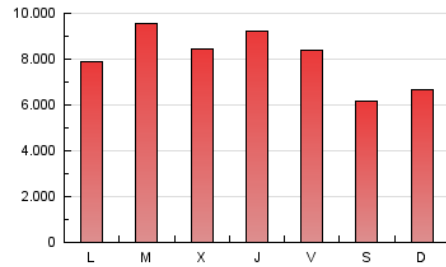

#### 2. Secciones (Nacional)

	PAGINAS	%
<b>HOME</b>	5.597.094	23.01 %
<b>RESTO</b>	18.732.052	76.99 %

#### 3. Por día del mes (Nacional)

Día	N. únicos	Visitas	Páginas	Día	N. únicos	Visitas	Páginas	Día	N. únicos	Visitas	Páginas
1	291.284	431.629	828.979	11	324.478	450.035	841.108	21	269.732	386.556	777.738
2	240.005	357.067	717.532	12	215.621	300.300	569.034	22	592.092	732.182	1.203.802
3	273.059	394.300	767.228	13	306.011	410.465	717.437	23	372.212	501.844	892.025
4	279.988	410.709	780.573	14	272.944	390.866	751.455	24	308.163	438.957	913.995
5	217.863	308.128	601.004	15	322.069	456.672	880.269	25	275.861	407.171	876.618
6	240.841	347.874	642.602	16	277.333	414.393	865.584	26	248.625	351.320	686.969
7	235.242	353.528	685.280	17	527.089	661.993	1.085.439	27	232.369	335.404	654.055
8	325.649	464.551	903.328	18	319.384	439.552	848.732	28	338.791	480.315	943.711
9	328.612	468.773	873.352	19	229.567	321.534	613.636	29	320.126	478.780	960.574
10	376.921	510.525	918.300	20	251.014	344.828	649.409	30	292.351	437.951	879.378

4. Gráficas (Nacional)

4.1 Por día de la semana (promedio)

N. únicos / Visitas (x 100)

Páginas (x 100)

4.2 Por franja horaria (promedio)

Visitas (x 1000)

Páginas (x 1000)

4.3 Por meses