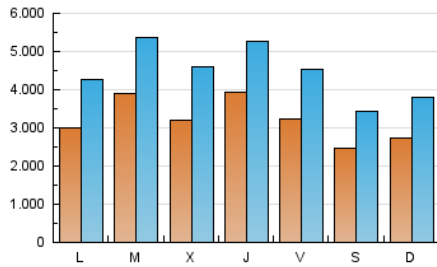

4. Gráficas (Nacional e Internacional)

4.1 Por día de la semana (promedio)

N. únicos / Visitas (x 100)