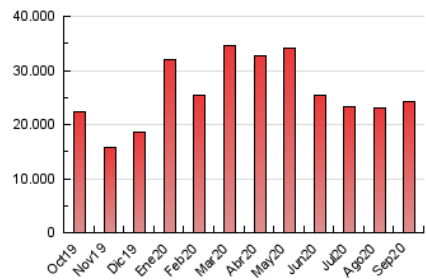

Páginas (x 1000)