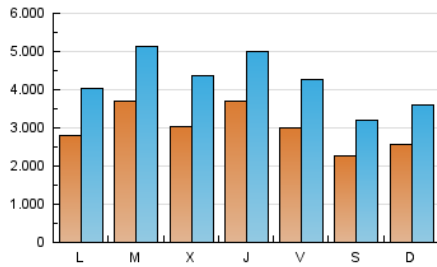

4. Gráficas (Nacional)

4.1 Por día de la semana (promedio)

N. únicos / Visitas (x 100)