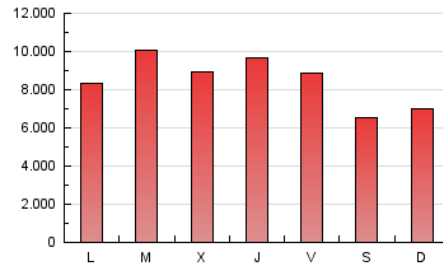

### 1. Cifras totales y promedios (Nacional e Internacional)

MES - AÑO	NAVEGADORES UNICOS	VISITAS	PAGINAS
Septiembre - 2020	5.444.295	13.499.782	25.673.427
<b>PROMEDIO DIARIO</b>	<b>323.604</b>	<b>449.993</b>	<b>855.781</b>
<b>PROMEDIO LUNES-VIERNES</b>	346.578	482.516	920.075
<b>PROMEDIO SABADO-DOMINGO</b>	260.424	360.554	678.972
<b>PAGINAS / VISITAS</b>	1,90		
<b>DURACION MEDIA VISITAS</b>	0:03:13		
<b>DURACION MEDIA PAGINAS</b>	0:03:34		

### 3. Por día del mes (Nacional e Internacional)

Día	N. únicos	Visitas	Páginas	Día	N. únicos	Visitas	Páginas	Día	N. únicos	Visitas	Páginas
1	313.138	457.053	875.819	11	356.232	483.852	900.729	21	294.184	415.474	832.143
2	257.487	378.544	759.053	12	229.894	316.685	599.937	22	617.284	761.745	1.259.009
3	292.802	417.347	811.230	13	326.234	433.035	757.119	23	394.255	530.031	943.974
4	301.897	436.515	828.044	14	293.299	415.774	797.768	24	334.294	468.010	969.546
5	239.777	331.505	641.829	15	343.110	480.659	932.813	25	293.642	429.051	923.298
6	257.380	366.174	675.293	16	293.444	434.715	911.584	26	262.769	369.531	722.048
7	255.832	376.679	727.838	17	549.637	688.475	1.133.426	27	246.766	353.193	688.118
8	344.278	486.873	946.580	18	342.366	465.264	896.007	28	354.500	500.650	985.064
9	347.811	491.201	915.750	19	253.384	349.883	661.862	29	338.951	502.432	1.006.822
10	397.183	535.385	964.131	20	267.189	364.425	685.566	30	309.090	459.622	921.027

4. Gráficas (Nacional e Internacional)

4.1 Por día de la semana (promedio)

N. únicos / Visitas (x 100)

Páginas (x 100)

4.2 Por franja horaria (promedio)

Visitas (x 1000)

Páginas (x 1000)

4.3 Por meses