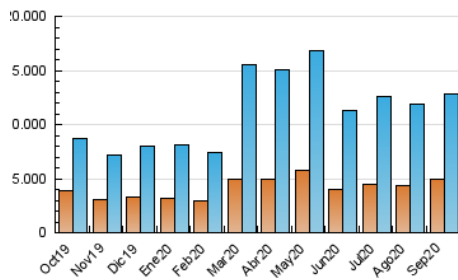

#### 3. Por día del mes (Nacional)

Día	N. únicos	Visitas	Páginas	Día	N. únicos	Visitas	Páginas	Día	N. únicos	Visitas	Páginas
1	291.284	431.629	828.979	11	324.478	450.035	841.108	21	269.732	386.556	777.738
2	240.005	357.067	717.532	12	215.621	300.300	569.034	22	592.092	732.182	1.203.802
3	273.059	394.300	767.228	13	306.011	410.465	717.437	23	372.212	501.844	892.025
4	279.988	410.709	780.573	14	272.944	390.866	751.455	24	308.163	438.957	913.995
5	217.863	308.128	601.004	15	322.069	456.672	880.269	25	275.861	407.171	876.618
6	240.841	347.874	642.602	16	277.333	414.393	865.584	26	248.625	351.320	686.969
7	235.242	353.528	685.280	17	527.089	661.993	1.085.439	27	232.369	335.404	654.055
8	325.649	464.551	903.328	18	319.384	439.552	848.732	28	338.791	480.315	943.711
9	328.612	468.773	873.352	19	229.567	321.534	613.636	29	320.126	478.780	960.574
10	376.921	510.525	918.300	20	251.014	344.828	649.409	30	292.351	437.951	879.378

4. Gráficas (Nacional)

4.1 Por día de la semana (promedio)

N. únicos / Visitas (x 100)

Páginas (x 100)

4.2 Por franja horaria (promedio)

Visitas (x 1000)

Páginas (x 1000)

4.3 Por meses

N. únicos / Visitas (x 1000)

Páginas (x 1000)