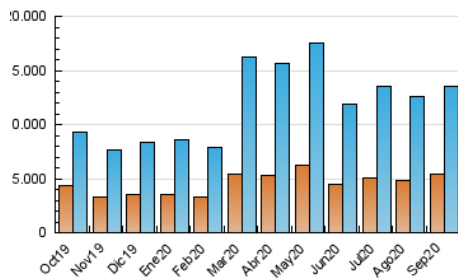

### 3. Por día del mes (Nacional e Internacional)

Día	N. únicos	Visitas	Páginas	Día	N. únicos	Visitas	Páginas	Día	N. únicos	Visitas	Páginas
1	313.138	457.053	875.819	11	356.232	483.852	900.729	21	294.184	415.474	832.143
2	257.487	378.544	759.053	12	229.894	316.685	599.937	22	617.284	761.745	1.259.009
3	292.802	417.347	811.230	13	326.234	433.035	757.119	23	394.255	530.031	943.974
4	301.897	436.515	828.044	14	293.299	415.774	797.768	24	334.294	468.010	969.546
5	239.777	331.505	641.829	15	343.110	480.659	932.813	25	293.642	429.051	923.298
6	257.380	366.174	675.293	16	293.444	434.715	911.584	26	262.769	369.531	722.048
7	255.832	376.679	727.838	17	549.637	688.475	1.133.426	27	246.766	353.193	688.118
8	344.278	486.873	946.580	18	342.366	465.264	896.007	28	354.500	500.650	985.064
9	347.811	491.201	915.750	19	253.384	349.883	661.862	29	338.951	502.432	1.006.822
10	397.183	535.385	964.131	20	267.189	364.425	685.566	30	309.090	459.622	921.027

4. Gráficas (Nacional e Internacional)

4.1 Por día de la semana (promedio)

N. únicos / Visitas (x 100)

Páginas (x 100)

4.2 Por franja horaria (promedio)

Visitas (x 1000)

Páginas (x 1000)

4.3 Por meses

N. únicos / Visitas (x 1000)

Páginas (x 1000)