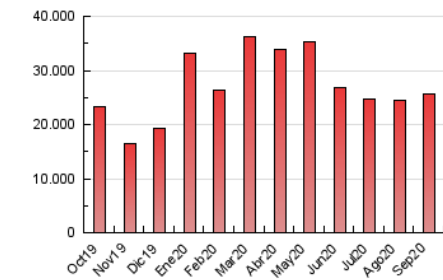

### 3. Por día del mes (Nacional e Internacional)

Día	N. únicos	Visitas	Páginas	Día	N. únicos	Visitas	Páginas	Día	N. únicos	Visitas	Páginas
1	313.138	457.053	875.819	11	356.232	483.852	900.729	21	294.184	415.474	832.143
2	257.487	378.544	759.053	12	229.894	316.685	599.937	22	617.284	761.745	1.259.009
3	292.802	417.347	811.230	13	326.234	433.035	757.119	23	394.255	530.031	943.974
4	301.897	436.515	828.044	14	293.299	415.774	797.768	24	334.294	468.010	969.546
5	239.777	331.505	641.829	15	343.110	480.659	932.813	25	293.642	429.051	923.298
6	257.380	366.174	675.293	16	293.444	434.715	911.584	26	262.769	369.531	722.048
7	255.832	376.679	727.838	17	549.637	688.475	1.133.426	27	246.766	353.193	688.118
8	344.278	486.873	946.580	18	342.366	465.264	896.007	28	354.500	500.650	985.064
9	347.811	491.201	915.750	19	253.384	349.883	661.862	29	338.951	502.432	1.006.822
10	397.183	535.385	964.131	20	267.189	364.425	685.566	30	309.090	459.622	921.027

4. Gráficas (Nacional e Internacional)

4.1 Por día de la semana (promedio)

N. únicos / Visitas (x 100)

Páginas (x 100)

4.2 Por franja horaria (promedio)

Visitas (x 1000)

Páginas (x 1000)

4.3 Por meses

N. únicos / Visitas (x 1000)

Páginas (x 1000)