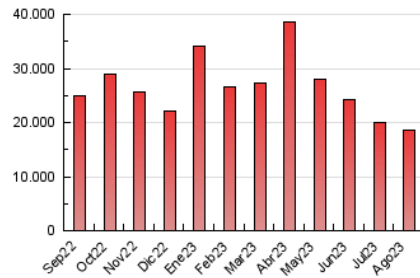

#### 3. Por día del mes (Nacional)

Día	N. únicos	Visitas	Páginas	Día	N. únicos	Visitas	Páginas	Día	N. únicos	Visitas	Páginas
1	292.239	363.473	656.936	11	233.797	287.840	510.747	21	238.489	307.826	855.104
2	259.842	327.427	569.478	12	233.754	284.468	531.309	22	210.938	272.113	577.985
3	319.908	398.054	640.449	13	218.404	272.797	476.666	23	250.550	308.504	658.199
4	246.784	299.119	532.557	14	230.289	283.908	487.858	24	268.569	338.808	879.529
5	211.589	270.885	473.191	15	274.393	331.034	629.543	25	280.169	356.792	605.933
6	438.218	525.537	776.258	16	270.061	331.424	596.301	26	257.477	318.445	553.279
7	286.017	363.226	600.941	17	216.254	279.535	546.993	27	266.196	328.225	590.404
8	291.014	356.343	610.244	18	232.032	295.422	612.063	28	343.196	410.840	682.905
9	245.705	307.405	566.850	19	206.704	254.765	561.689	29	280.160	357.252	608.792
10	238.759	305.405	518.871	20	226.806	279.481	639.307	30	270.445	337.766	558.401
								31	296.872	374.870	595.636

##### 4.1 Por día de la semana (promedio)

N. únicos / Visitas (x 100)

Páginas (x 100)

##### 4.2 Por franja horaria (promedio)

Visitas\_ (x 1000)

Páginas (x 1000)

##### 4.3 Por meses

N. únicos / Visitas (x 1000)

Páginas (x 1000)