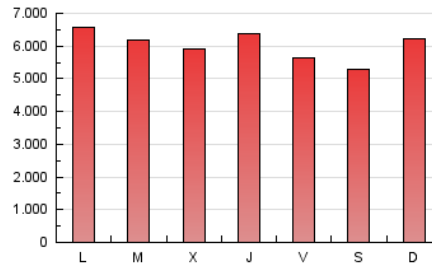

Páginas (x 100)