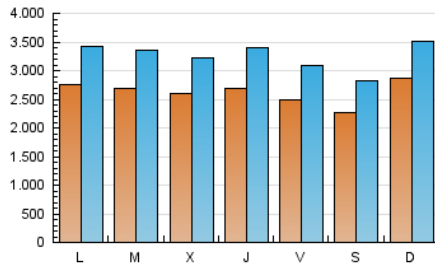

4. Gráficas (Nacional)

4.1 Por día de la semana (promedio)

N. únicos / Visitas (x 100)