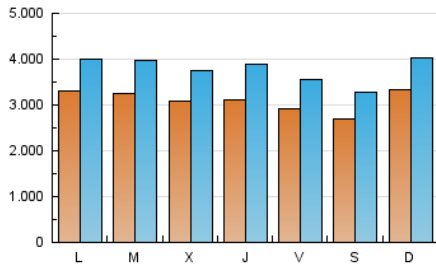

4. Gráficas (Nacional e Internacional)

4.1 Por día de la semana (promedio)

N. únicos / Visitas (x 100)