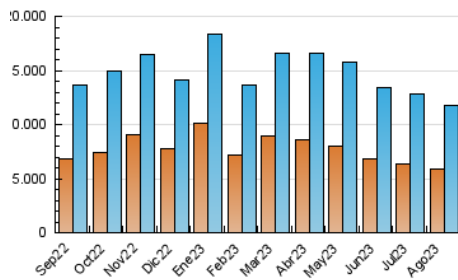

### 3. Por día del mes (Nacional e Internacional)

Día	N. únicos	Visitas	Páginas	Día	N. únicos	Visitas	Páginas	Día	N. únicos	Visitas	Páginas
1	352.209	427.213	758.543	11	278.673	336.113	587.969	21	281.125	353.578	956.728
2	302.394	374.611	650.849	12	278.231	336.083	608.281	22	248.950	313.462	663.318
3	359.393	446.571	718.325	13	279.682	338.675	579.203	23	296.522	359.823	750.182
4	285.845	341.275	604.818	14	292.889	350.050	597.703	24	313.819	388.456	976.714
5	250.819	312.192	535.523	15	340.420	399.605	738.897	25	326.210	406.673	692.302
6	477.060	563.025	843.931	16	322.570	390.759	695.767	26	298.612	369.182	629.858
7	331.479	415.265	683.317	17	254.403	325.426	632.751	27	317.418	383.220	682.865
8	339.109	403.292	697.858	18	275.869	342.408	697.950	28	414.228	486.172	808.537
9	284.746	350.885	643.334	19	244.662	296.307	647.493	29	348.284	439.392	733.279
10	277.393	344.088	589.999	20	263.931	325.620	722.496	30	334.316	401.916	671.016
								31	353.825	443.283	698.345

4. Gráficas (Nacional e Internacional)

4.1 Por día de la semana (promedio)

N. únicos / Visitas (x 100)

Páginas (x 100)

4.2 Por franja horaria (promedio)

Visitas\_ (x 1000)

Páginas (x 1000)

4.3 Por meses

N. únicos / Visitas (x 1000)

Páginas (x 1000)