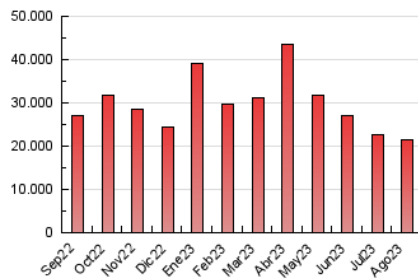

Páginas (x 1000)