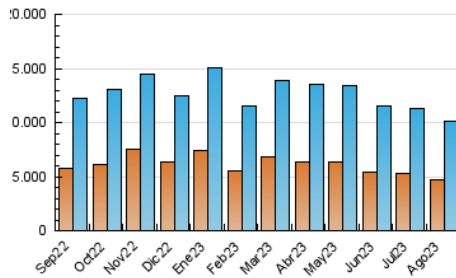

4.2 Por franja horaria (promedio)

Visitas_ (x 1000)

Páginas (x 1000)

4.3 Por meses

N. únicos / Visitas (x 1000)