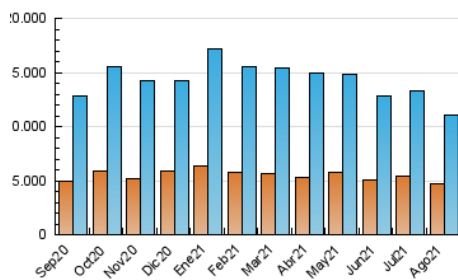

#### 3. Por día del mes (Nacional)

Día	N. únicos	Visitas	Páginas	Día	N. únicos	Visitas	Páginas	Día	N. únicos	Visitas	Páginas
1	274.702	359.121	613.537	11	241.574	325.672	590.796	21	266.610	334.696	543.628
2	350.507	443.670	747.260	12	254.084	336.724	626.142	22	319.514	396.298	629.910
3	594.778	697.075	1.022.834	13	266.271	360.943	695.626	23	297.365	382.190	645.538
4	414.042	512.954	813.766	14	216.471	292.045	549.810	24	283.905	378.420	667.383
5	258.769	345.470	607.506	15	277.728	350.531	609.783	25	220.478	313.167	597.543
6	236.986	324.839	558.549	16	275.197	361.578	618.683	26	216.553	304.516	593.645
7	205.821	272.267	453.452	17	276.133	360.938	619.168	27	235.061	304.664	542.557
8	269.929	353.005	574.337	18	238.402	321.408	567.187	28	216.061	283.515	491.472
9	237.916	324.870	577.353	19	258.685	347.386	592.845	29	262.337	331.458	547.119
10	232.964	319.855	588.590	20	220.207	296.230	520.032	30	260.700	348.638	583.957
								31	286.544	379.082	648.713

4. Gráficas (Nacional)

4.1 Por día de la semana (promedio)

N. únicos / Visitas (x 100)

Páginas (x 100)

4.2 Por franja horaria (promedio)

Visitas\_\_ (x 1000)

Páginas (x 1000)

4.3 Por meses

N. únicos / Visitas (x 1000)

Páginas (x 1000)