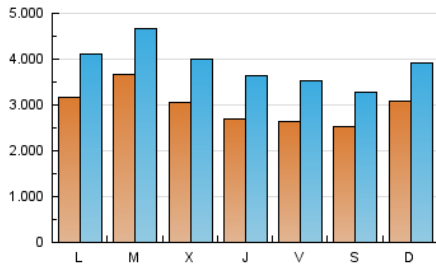

4. Gráficas (Nacional e Internacional)

4.1 Por día de la semana (promedio)

N. únicos / Visitas (x 100)