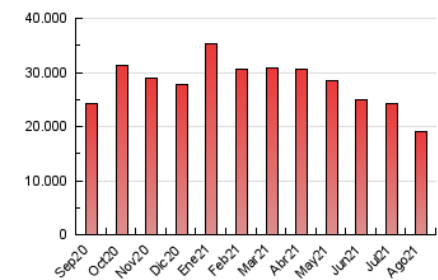

#### 3. Por día del mes (Nacional)

Día	N. únicos	Visitas	Páginas	Día	N. únicos	Visitas	Páginas	Día	N. únicos	Visitas	Páginas
1	274.702	359.121	613.537	11	241.574	325.672	590.796	21	266.610	334.696	543.628
2	350.507	443.670	747.260	12	254.084	336.724	626.142	22	319.514	396.298	629.910
3	594.778	697.075	1.022.834	13	266.271	360.943	695.626	23	297.365	382.190	645.538
4	414.042	512.954	813.766	14	216.471	292.045	549.810	24	283.905	378.420	667.383
5	258.769	345.470	607.506	15	277.728	350.531	609.783	25	220.478	313.167	597.543
6	236.986	324.839	558.549	16	275.197	361.578	618.683	26	216.553	304.516	593.645
7	205.821	272.267	453.452	17	276.133	360.938	619.168	27	235.061	304.664	542.557
8	269.929	353.005	574.337	18	238.402	321.408	567.187	28	216.061	283.515	491.472
9	237.916	324.870	577.353	19	258.685	347.386	592.845	29	262.337	331.458	547.119
10	232.964	319.855	588.590	20	220.207	296.230	520.032	30	260.700	348.638	583.957
								31	286.544	379.082	648.713

4. Gráficas (Nacional)

4.1 Por día de la semana (promedio)

N. únicos / Visitas (x 100)

Páginas (x 100)

4.2 Por franja horaria (promedio)

Visitas\_\_ (x 1000)

Páginas (x 1000)

4.3 Por meses

N. únicos / Visitas (x 1000)

Páginas (x 1000)