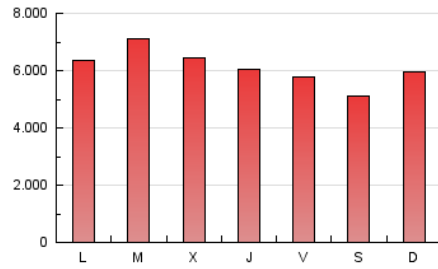

#### 2. Secciones (Nacional)

	PAGINAS	%
<b>HOME</b>	4.521.259	23.75 %
<b>RESTO</b>	14.517.462	76.25 %

#### 3. Por día del mes (Nacional)

Día	N. únicos	Visitas	Páginas	Día	N. únicos	Visitas	Páginas	Día	N. únicos	Visitas	Páginas
1	274.702	359.121	613.537	11	241.574	325.672	590.796	21	266.610	334.696	543.628
2	350.507	443.670	747.260	12	254.084	336.724	626.142	22	319.514	396.298	629.910
3	594.778	697.075	1.022.834	13	266.271	360.943	695.626	23	297.365	382.190	645.538
4	414.042	512.954	813.766	14	216.471	292.045	549.810	24	283.905	378.420	667.383
5	258.769	345.470	607.506	15	277.728	350.531	609.783	25	220.478	313.167	597.543
6	236.986	324.839	558.549	16	275.197	361.578	618.683	26	216.553	304.516	593.645
7	205.821	272.267	453.452	17	276.133	360.938	619.168	27	235.061	304.664	542.557
8	269.929	353.005	574.337	18	238.402	321.408	567.187	28	216.061	283.515	491.472
9	237.916	324.870	577.353	19	258.685	347.386	592.845	29	262.337	331.458	547.119
10	232.964	319.855	588.590	20	220.207	296.230	520.032	30	260.700	348.638	583.957
								31	286.544	379.082	648.713

4. Gráficas (Nacional)

4.1 Por día de la semana (promedio)

N. únicos / Visitas (x 100)

Páginas (x 100)

4.2 Por franja horaria (promedio)

Visitas\_\_ (x 1000)

Páginas (x 1000)

4.3 Por meses