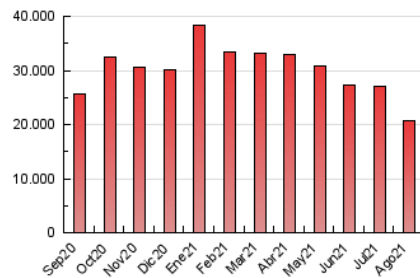

### 3. Por día del mes (Nacional e Internacional)

Día	N. únicos	Visitas	Páginas	Día	N. únicos	Visitas	Páginas	Día	N. únicos	Visitas	Páginas
1	300.655	388.536	660.502	11	267.555	356.826	643.435	21	285.657	359.828	583.559
2	392.708	490.360	819.687	12	277.375	364.902	676.817	22	341.516	422.065	671.133
3	644.436	751.924	1.107.948	13	288.989	388.142	746.297	23	325.177	414.754	699.628
4	447.624	553.009	878.923	14	236.356	317.033	593.422	24	309.660	410.516	721.425
5	285.051	379.444	662.942	15	298.477	377.904	655.341	25	242.858	341.543	646.449
6	262.226	357.080	610.175	16	301.786	391.877	669.013	26	238.852	331.216	641.213
7	231.678	303.687	502.426	17	300.743	390.482	669.529	27	267.461	342.403	603.120
8	296.222	387.330	625.131	18	261.308	349.669	614.922	28	255.236	327.104	555.033
9	264.687	358.778	631.130	19	280.656	375.543	640.426	29	309.585	382.315	618.467
10	260.522	352.970	646.176	20	240.943	321.843	563.963	30	305.899	399.811	659.103
								31	324.265	423.976	717.319

4. Gráficas (Nacional e Internacional)

4.1 Por día de la semana (promedio)

N. únicos / Visitas (x 100)

Páginas (x 100)

4.2 Por franja horaria (promedio)

Visitas (x 1000)

Páginas (x 1000)

4.3 Por meses

N. únicos / Visitas (x 1000)

Páginas (x 1000)