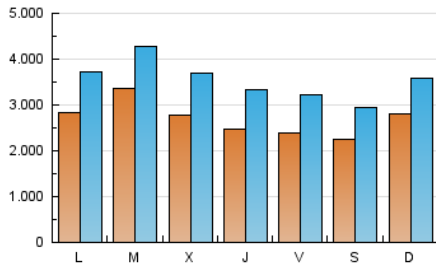

4. Gráficas (Nacional)

4.1 Por día de la semana (promedio)

N. únicos / Visitas (x 100)