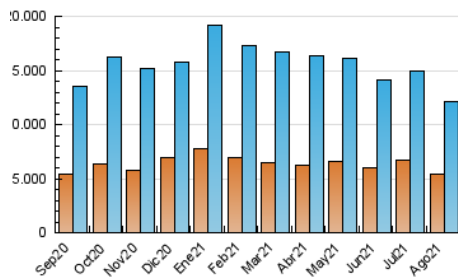

### 3. Por día del mes (Nacional e Internacional)

Día	N. únicos	Visitas	Páginas	Día	N. únicos	Visitas	Páginas	Día	N. únicos	Visitas	Páginas
1	300.655	388.536	660.502	11	267.555	356.826	643.435	21	285.657	359.828	583.559
2	392.708	490.360	819.687	12	277.375	364.902	676.817	22	341.516	422.065	671.133
3	644.436	751.924	1.107.948	13	288.989	388.142	746.297	23	325.177	414.754	699.628
4	447.624	553.009	878.923	14	236.356	317.033	593.422	24	309.660	410.516	721.425
5	285.051	379.444	662.942	15	298.477	377.904	655.341	25	242.858	341.543	646.449
6	262.226	357.080	610.175	16	301.786	391.877	669.013	26	238.852	331.216	641.213
7	231.678	303.687	502.426	17	300.743	390.482	669.529	27	267.461	342.403	603.120
8	296.222	387.330	625.131	18	261.308	349.669	614.922	28	255.236	327.104	555.033
9	264.687	358.778	631.130	19	280.656	375.543	640.426	29	309.585	382.315	618.467
10	260.522	352.970	646.176	20	240.943	321.843	563.963	30	305.899	399.811	659.103
								31	324.265	423.976	717.319

4. Gráficas (Nacional e Internacional)

4.1 Por día de la semana (promedio)

N. únicos / Visitas (x 100)

Páginas (x 100)

4.2 Por franja horaria (promedio)

Visitas (x 1000)

Páginas (x 1000)

4.3 Por meses

N. únicos / Visitas (x 1000)

Páginas (x 1000)