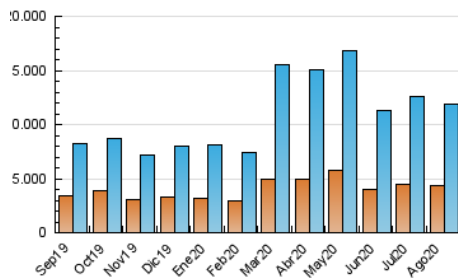

#### 3. Por día del mes (Nacional)

Día	N. únicos	Visitas	Páginas	Día	N. únicos	Visitas	Páginas	Día	N. únicos	Visitas	Páginas
1	197.700	294.861	518.537	11	294.369	419.307	831.245	21	327.884	452.867	857.126
2	189.522	294.513	629.239	12	464.472	611.092	1.120.269	22	226.277	329.548	730.029
3	206.160	310.030	572.964	13	300.189	446.533	842.394	23	215.002	317.970	664.152
4	221.027	339.150	645.315	14	307.270	430.802	806.722	24	251.636	386.792	789.153
5	244.045	347.494	688.420	15	258.151	358.878	662.867	25	242.733	360.324	705.929
6	359.467	481.702	855.922	16	209.964	311.326	595.999	26	243.056	357.591	750.298
7	263.298	383.503	733.751	17	214.674	319.673	693.174	27	279.706	400.268	781.563
8	227.619	323.890	618.927	18	238.855	344.814	720.662	28	362.320	479.738	872.911
9	289.383	422.366	805.459	19	220.874	327.011	724.890	29	265.933	360.314	705.738
10	280.788	401.427	742.995	20	313.799	464.703	858.625	30	294.105	389.836	739.964
								31	284.943	396.707	785.873

4. Gráficas (Nacional)

4.1 Por día de la semana (promedio)

N. únicos / Visitas (x 100)

Páginas (x 100)

4.2 Por franja horaria (promedio)

Visitas (x 1000)

Páginas (x 1000)

4.3 Por meses

N. únicos / Visitas (x 1000)

Páginas (x 1000)