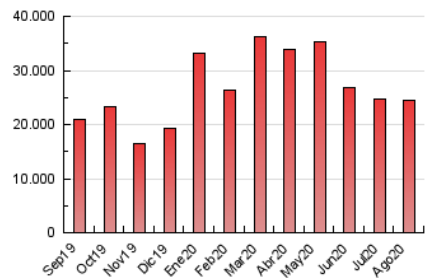

### 3. Por día del mes (Nacional e Internacional)

Día	N. únicos	Visitas	Páginas	Día	N. únicos	Visitas	Páginas	Día	N. únicos	Visitas	Páginas
1	212.380	312.392	549.084	11	314.478	443.825	879.907	21	350.303	479.582	909.757
2	204.775	313.520	663.513	12	486.664	638.620	1.176.113	22	243.143	350.871	777.924
3	222.385	329.640	609.062	13	322.592	473.177	893.425	23	231.706	337.681	703.251
4	237.324	358.760	683.633	14	329.023	457.084	856.624	24	268.192	407.746	830.878
5	259.610	366.697	727.855	15	283.851	389.107	714.290	25	259.631	379.886	744.914
6	377.759	503.825	898.184	16	230.777	335.967	640.452	26	259.981	377.477	794.934
7	282.410	406.035	776.470	17	230.858	340.274	736.951	27	298.772	421.803	824.000
8	245.070	344.421	656.947	18	254.548	364.839	762.762	28	384.595	504.797	919.776
9	305.901	442.206	843.581	19	236.880	346.949	767.314	29	286.524	384.035	747.840
10	299.640	423.309	784.218	20	336.351	490.483	907.730	30	313.488	410.608	776.155
								31	305.999	419.358	827.958

4. Gráficas (Nacional e Internacional)

4.1 Por día de la semana (promedio)

N. únicos / Visitas (x 100)

Páginas (x 100)

4.2 Por franja horaria (promedio)

Visitas (x 1000)

Páginas (x 1000)

4.3 Por meses

N. únicos / Visitas (x 1000)

Páginas (x 1000)