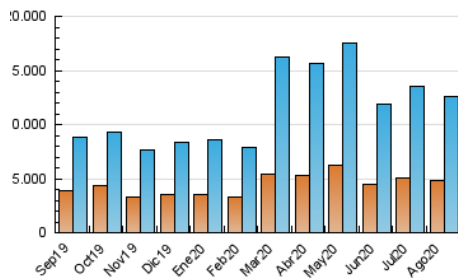

### 3. Por día del mes (Nacional e Internacional)

Día	N. únicos	Visitas	Páginas	Día	N. únicos	Visitas	Páginas	Día	N. únicos	Visitas	Páginas
1	212.380	312.392	549.084	11	314.478	443.825	879.907	21	350.303	479.582	909.757
2	204.775	313.520	663.513	12	486.664	638.620	1.176.113	22	243.143	350.871	777.924
3	222.385	329.640	609.062	13	322.592	473.177	893.425	23	231.706	337.681	703.251
4	237.324	358.760	683.633	14	329.023	457.084	856.624	24	268.192	407.746	830.878
5	259.610	366.697	727.855	15	283.851	389.107	714.290	25	259.631	379.886	744.914
6	377.759	503.825	898.184	16	230.777	335.967	640.452	26	259.981	377.477	794.934
7	282.410	406.035	776.470	17	230.858	340.274	736.951	27	298.772	421.803	824.000
8	245.070	344.421	656.947	18	254.548	364.839	762.762	28	384.595	504.797	919.776
9	305.901	442.206	843.581	19	236.880	346.949	767.314	29	286.524	384.035	747.840
10	299.640	423.309	784.218	20	336.351	490.483	907.730	30	313.488	410.608	776.155
								31	305.999	419.358	827.958

4. Gráficas (Nacional e Internacional)

4.1 Por día de la semana (promedio)

N. únicos / Visitas (x 100)

Páginas (x 100)

4.2 Por franja horaria (promedio)

Visitas (x 1000)

Páginas (x 1000)

4.3 Por meses

N. únicos / Visitas (x 1000)

Páginas (x 1000)