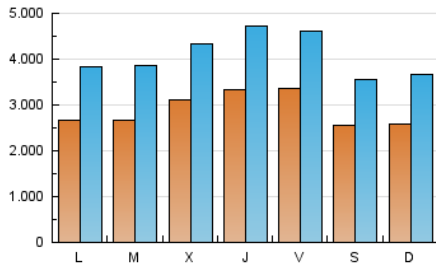

4. Gráficas (Nacional e Internacional)

4.1 Por día de la semana (promedio)

N. únicos / Visitas (x 100)