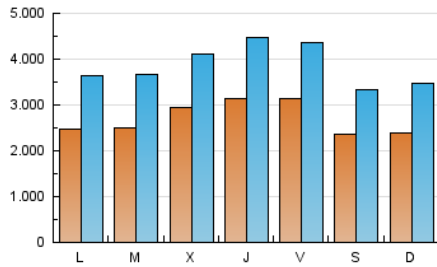

4. Gráficas (Nacional)

4.1 Por día de la semana (promedio)

N. únicos / Visitas (x 100)