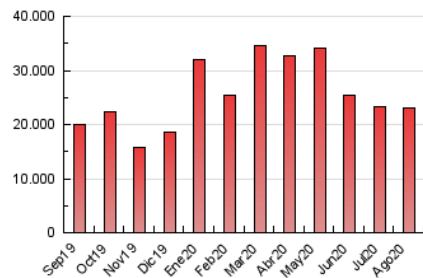

#### 3. Por día del mes (Nacional)

Día	N. únicos	Visitas	Páginas	Día	N. únicos	Visitas	Páginas	Día	N. únicos	Visitas	Páginas
1	197.700	294.861	518.537	11	294.369	419.307	831.245	21	327.884	452.867	857.126
2	189.522	294.513	629.239	12	464.472	611.092	1.120.269	22	226.277	329.548	730.029
3	206.160	310.030	572.964	13	300.189	446.533	842.394	23	215.002	317.970	664.152
4	221.027	339.150	645.315	14	307.270	430.802	806.722	24	251.636	386.792	789.153
5	244.045	347.494	688.420	15	258.151	358.878	662.867	25	242.733	360.324	705.929
6	359.467	481.702	855.922	16	209.964	311.326	595.999	26	243.056	357.591	750.298
7	263.298	383.503	733.751	17	214.674	319.673	693.174	27	279.706	400.268	781.563
8	227.619	323.890	618.927	18	238.855	344.814	720.662	28	362.320	479.738	872.911
9	289.383	422.366	805.459	19	220.874	327.011	724.890	29	265.933	360.314	705.738
10	280.788	401.427	742.995	20	313.799	464.703	858.625	30	294.105	389.836	739.964
								31	284.943	396.707	785.873

4. Gráficas (Nacional)

4.1 Por día de la semana (promedio)

N. únicos / Visitas (x 100)

Páginas (x 100)

4.2 Por franja horaria (promedio)

Visitas (x 1000)

Páginas (x 1000)

4.3 Por meses

N. únicos / Visitas (x 1000)

Páginas (x 1000)