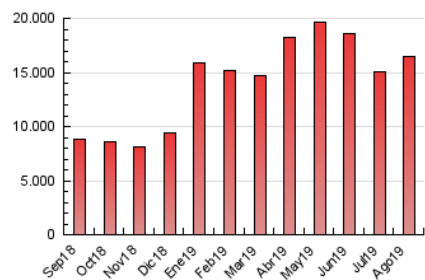

### 3. Por día del mes (Nacional e Internacional)

Día	N. únicos	Visitas	Páginas	Día	N. únicos	Visitas	Páginas	Día	N. únicos	Visitas	Páginas
1	162.974	213.060	487.793	11	157.266	201.273	439.730	21	134.247	176.735	426.418
2	168.147	223.728	674.778	12	215.209	279.694	499.180	22	139.557	184.932	411.066
3	171.606	221.785	454.055	13	168.146	223.237	426.659	23	167.355	228.021	451.995
4	155.269	206.439	426.044	14	161.167	212.924	451.116	24	214.927	276.600	484.582
5	176.683	226.659	433.285	15	182.748	234.397	721.032	25	213.632	270.922	494.578
6	160.164	211.287	407.779	16	147.698	188.795	780.463	26	201.389	266.083	495.073
7	150.529	196.295	377.344	17	137.514	174.527	461.121	27	211.284	270.321	520.096
8	144.982	197.580	636.988	18	187.572	237.672	505.946	28	194.870	254.071	472.579
9	189.872	250.959	698.939	19	188.639	241.000	577.836	29	203.693	256.346	464.467
10	190.126	240.032	539.881	20	159.685	207.517	524.245	30	186.025	239.927	431.606
								31	180.568	230.483	1.281.397

4. Gráficas (Nacional e Internacional)

4.1 Por día de la semana (promedio)

N. únicos / Visitas (x 100)

Páginas (x 100)

4.2 Por franja horaria (promedio)

Visitas (x 1000)

Páginas (x 1000)

4.3 Por meses

N. únicos / Visitas (x 1000)

Páginas (x 1000)