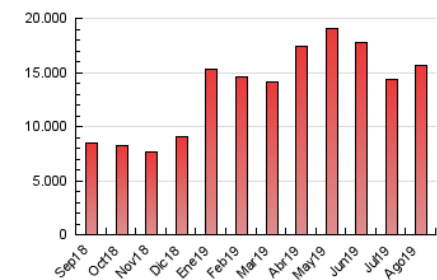

#### 3. Por día del mes (Nacional)

Día	N. únicos	Visitas	Páginas	Día	N. únicos	Visitas	Páginas	Día	N. únicos	Visitas	Páginas
1	152.365	201.651	466.339	11	147.410	190.093	417.053	21	123.272	163.960	401.664
2	159.535	213.638	650.140	12	202.782	265.417	473.876	22	128.841	172.487	387.416
3	163.965	212.272	434.228	13	158.037	210.984	403.175	23	154.447	213.019	426.137
4	146.621	196.133	406.364	14	151.019	200.996	429.104	24	204.702	263.443	462.511
5	165.263	213.138	409.774	15	173.220	223.161	697.372	25	201.136	255.599	469.087
6	149.266	197.733	384.163	16	138.763	178.290	753.461	26	188.643	251.226	469.577
7	140.371	183.922	355.693	17	129.234	165.314	438.843	27	198.597	254.674	492.150
8	136.746	186.682	610.580	18	177.785	226.400	482.863	28	179.597	237.393	445.167
9	179.759	239.325	670.280	19	178.506	228.226	550.746	29	188.104	239.833	437.819
10	181.045	228.408	515.131	20	148.155	194.741	497.671	30	174.837	225.588	408.426
								31	169.773	217.337	1.250.283

##### 4.1 Por día de la semana (promedio)

N. únicos / Visitas (x 100)

Páginas (x 100)

##### 4.2 Por franja horaria (promedio)

Visitas (x 1000)

Páginas (x 1000)

##### 4.3 Por meses

N. únicos / Visitas (x 1000)

Páginas (x 1000)