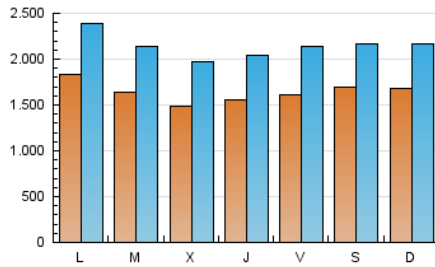

4. Gráficas (Nacional)

4.1 Por día de la semana (promedio)

N. únicos / Visitas (x 100)