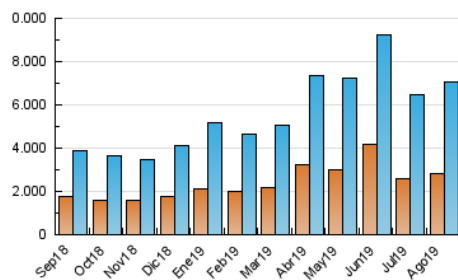

### 3. Por día del mes (Nacional e Internacional)

Día	N. únicos	Visitas	Páginas	Día	N. únicos	Visitas	Páginas	Día	N. únicos	Visitas	Páginas
1	162.974	213.060	487.793	11	157.266	201.273	439.730	21	134.247	176.735	426.418
2	168.147	223.728	674.778	12	215.209	279.694	499.180	22	139.557	184.932	411.066
3	171.606	221.785	454.055	13	168.146	223.237	426.659	23	167.355	228.021	451.995
4	155.269	206.439	426.044	14	161.167	212.924	451.116	24	214.927	276.600	484.582
5	176.683	226.659	433.285	15	182.748	234.397	721.032	25	213.632	270.922	494.578
6	160.164	211.287	407.779	16	147.698	188.795	780.463	26	201.389	266.083	495.073
7	150.529	196.295	377.344	17	137.514	174.527	461.121	27	211.284	270.321	520.096
8	144.982	197.580	636.988	18	187.572	237.672	505.946	28	194.870	254.071	472.579
9	189.872	250.959	698.939	19	188.639	241.000	577.836	29	203.693	256.346	464.467
10	190.126	240.032	539.881	20	159.685	207.517	524.245	30	186.025	239.927	431.606
								31	180.568	230.483	1.281.397

4. Gráficas (Nacional e Internacional)

4.1 Por día de la semana (promedio)

N. únicos / Visitas (x 100)

Páginas (x 100)

4.2 Por franja horaria (promedio)

Visitas (x 1000)

Páginas (x 1000)

4.3 Por meses

N. únicos / Visitas (x 1000)

Páginas (x 1000)