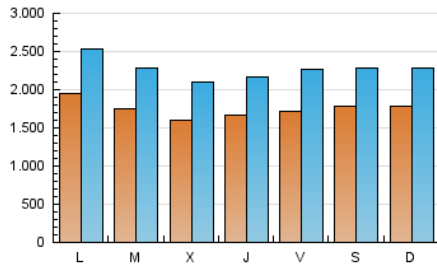

4. Gráficas (Nacional e Internacional)

4.1 Por día de la semana (promedio)

N. únicos / Visitas (x 100)