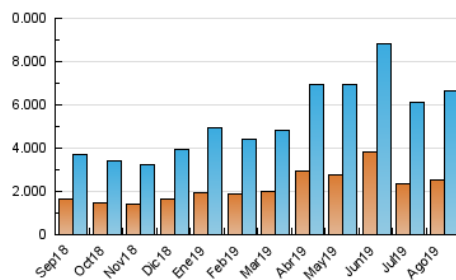

#### 3. Por día del mes (Nacional)

Día	N. únicos	Visitas	Páginas	Día	N. únicos	Visitas	Páginas	Día	N. únicos	Visitas	Páginas
1	152.365	201.651	466.339	11	147.410	190.093	417.053	21	123.272	163.960	401.664
2	159.535	213.638	650.140	12	202.782	265.417	473.876	22	128.841	172.487	387.416
3	163.965	212.272	434.228	13	158.037	210.984	403.175	23	154.447	213.019	426.137
4	146.621	196.133	406.364	14	151.019	200.996	429.104	24	204.702	263.443	462.511
5	165.263	213.138	409.774	15	173.220	223.161	697.372	25	201.136	255.599	469.087
6	149.266	197.733	384.163	16	138.763	178.290	753.461	26	188.643	251.226	469.577
7	140.371	183.922	355.693	17	129.234	165.314	438.843	27	198.597	254.674	492.150
8	136.746	186.682	610.580	18	177.785	226.400	482.863	28	179.597	237.393	445.167
9	179.759	239.325	670.280	19	178.506	228.226	550.746	29	188.104	239.833	437.819
10	181.045	228.408	515.131	20	148.155	194.741	497.671	30	174.837	225.588	408.426
								31	169.773	217.337	1.250.283

##### 4.1 Por día de la semana (promedio)

N. únicos / Visitas (x 100)

Páginas (x 100)

##### 4.2 Por franja horaria (promedio)

Visitas (x 1000)

Páginas (x 1000)

##### 4.3 Por meses

N. únicos / Visitas (x 1000)

Páginas (x 1000)