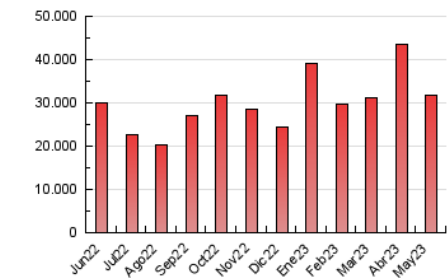

### 3. Por día del mes (Nacional e Internacional)

Día	N. únicos	Visitas	Páginas	Día	N. únicos	Visitas	Páginas	Día	N. únicos	Visitas	Páginas
1	456.381	540.249	1.101.016	11	419.376	499.659	838.252	21	364.252	437.341	872.307
2	494.557	575.422	1.253.183	12	417.291	490.681	902.950	22	357.466	433.392	943.407
3	509.000	587.533	1.014.906	13	416.760	474.696	782.317	23	376.301	448.169	842.774
4	464.625	543.671	962.495	14	521.729	596.113	942.470	24	409.873	493.729	1.096.348
5	383.102	453.371	893.785	15	519.125	611.355	1.091.359	25	499.452	576.561	1.106.051
6	353.456	417.459	826.262	16	411.105	478.146	1.080.293	26	350.314	422.488	859.388
7	364.689	431.135	778.016	17	428.261	507.374	907.744	27	331.167	399.169	783.093
8	423.916	501.302	879.535	18	453.501	545.818	1.015.033	28	656.932	874.142	2.708.773
9	392.799	461.325	794.174	19	417.920	500.979	1.011.692	29	533.494	681.485	1.841.760
10	364.730	428.267	743.557	20	367.007	436.583	719.694	30	368.701	452.811	1.032.193
								31	389.795	473.903	1.115.905

##### 4.1 Por día de la semana (promedio)

N. únicos / Visitas (x 100)

Páginas (x 100)

##### 4.2 Por franja horaria (promedio)

Visitas\_ (x 1000)

Páginas (x 1000)

##### 4.3 Por meses

N. únicos / Visitas (x 1000)

Páginas (x 1000)