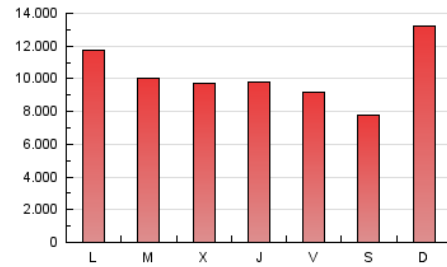

### 1. Cifras totales y promedios (Nacional e Internacional)

MES - AÑO	NAVEGADORES UNICOS	VISITAS	PAGINAS
Mayo - 2023	8.057.668	15.774.328	31.740.732
<b>PROMEDIO DIARIO</b>	<b>426.357</b>	<b>508.849</b>	<b>1.023.895</b>
<b>PROMEDIO LUNES-VIERNES</b>	427.873	509.030	1.014.252
<b>PROMEDIO SABADO-DOMINGO</b>	421.999	508.330	1.051.617
<b>PAGINAS / VISITAS</b>	2,01		
<b>DURACION MEDIA VISITAS</b>	0:02:57		
<b>DURACION MEDIA PAGINAS</b>	0:02:54		

### 3. Por día del mes (Nacional e Internacional)

Día	N. únicos	Visitas	Páginas	Día	N. únicos	Visitas	Páginas	Día	N. únicos	Visitas	Páginas
1	456.381	540.249	1.101.016	11	419.376	499.659	838.252	21	364.252	437.341	872.307
2	494.557	575.422	1.253.183	12	417.291	490.681	902.950	22	357.466	433.392	943.407
3	509.000	587.533	1.014.906	13	416.760	474.696	782.317	23	376.301	448.169	842.774
4	464.625	543.671	962.495	14	521.729	596.113	942.470	24	409.873	493.729	1.096.348
5	383.102	453.371	893.785	15	519.125	611.355	1.091.359	25	499.452	576.561	1.106.051
6	353.456	417.459	826.262	16	411.105	478.146	1.080.293	26	350.314	422.488	859.388
7	364.689	431.135	778.016	17	428.261	507.374	907.744	27	331.167	399.169	783.093
8	423.916	501.302	879.535	18	453.501	545.818	1.015.033	28	656.932	874.142	2.708.773
9	392.799	461.325	794.174	19	417.920	500.979	1.011.692	29	533.494	681.485	1.841.760
10	364.730	428.267	743.557	20	367.007	436.583	719.694	30	368.701	452.811	1.032.193
								31	389.795	473.903	1.115.905

#### 4. Gráficas (Nacional e Internacional)

##### 4.1 Por día de la semana (promedio)

N. únicos / Visitas (x 100)

Páginas (x 100)