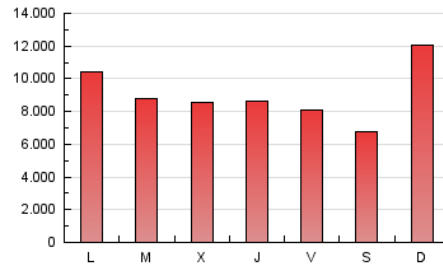

Páginas (x 100)