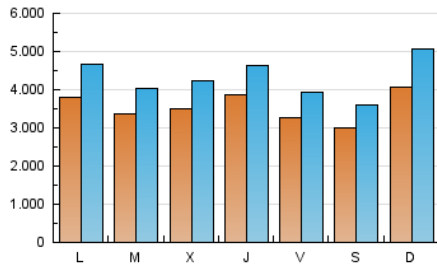

4. Gráficas (Nacional)

4.1 Por día de la semana (promedio)

N. únicos / Visitas (x 100)