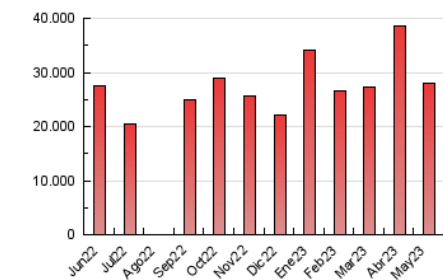

#### 3. Por día del mes (Nacional)

Día	N. únicos	Visitas	Páginas	Día	N. únicos	Visitas	Páginas	Día	N. únicos	Visitas	Páginas
<b>1</b>	347.415	420.538	928.796	<b>11</b>	350.558	421.519	723.122	<b>21</b>	299.700	366.671	772.122
<b>2</b>	401.417	470.764	1.087.271	<b>12</b>	353.914	417.572	792.747	<b>22</b>	296.148	365.234	839.367
<b>3</b>	430.789	502.410	887.675	<b>13</b>	347.896	399.258	668.786	<b>23</b>	308.584	377.083	736.934
<b>4</b>	383.025	455.829	838.230	<b>14</b>	439.040	507.560	807.464	<b>24</b>	337.533	413.187	960.741
<b>5</b>	311.270	373.527	774.849	<b>15</b>	432.890	515.554	941.481	<b>25</b>	425.263	502.293	989.506
<b>6</b>	279.230	334.393	709.209	<b>16</b>	335.636	397.884	947.173	<b>26</b>	300.190	363.303	770.335
<b>7</b>	286.632	348.764	664.256	<b>17</b>	359.143	432.686	786.431	<b>27</b>	277.324	343.556	704.224
<b>8</b>	355.352	427.041	772.061	<b>18</b>	382.756	470.323	898.389	<b>28</b>	601.493	804.192	2.591.229
<b>9</b>	328.203	390.347	689.715	<b>19</b>	347.228	422.789	893.123	<b>29</b>	466.742	609.586	1.721.895
<b>10</b>	300.991	359.886	642.948	<b>20</b>	294.445	356.550	610.437	<b>30</b>	302.948	383.518	925.605
								<b>31</b>	326.091	404.635	1.006.026

##### 4.1 Por día de la semana (promedio)

N. únicos / Visitas (x 100)

Páginas (x 100)

##### 4.2 Por franja horaria (promedio)

Visitas\_ (x 1000)

Páginas (x 1000)

##### 4.3 Por meses

N. únicos / Visitas (x 1000)

Páginas (x 1000)