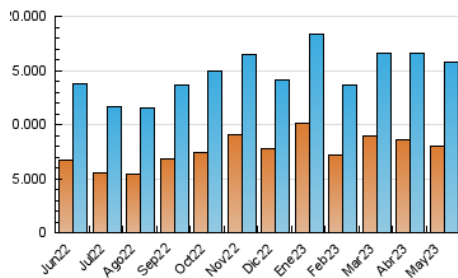

### 3. Por día del mes (Nacional e Internacional)

Día	N. únicos	Visitas	Páginas	Día	N. únicos	Visitas	Páginas	Día	N. únicos	Visitas	Páginas
1	456.381	540.249	1.101.016	11	419.376	499.659	838.252	21	364.252	437.341	872.307
2	494.557	575.422	1.253.183	12	417.291	490.681	902.950	22	357.466	433.392	943.407
3	509.000	587.533	1.014.906	13	416.760	474.696	782.317	23	376.301	448.169	842.774
4	464.625	543.671	962.495	14	521.729	596.113	942.470	24	409.873	493.729	1.096.348
5	383.102	453.371	893.785	15	519.125	611.355	1.091.359	25	499.452	576.561	1.106.051
6	353.456	417.459	826.262	16	411.105	478.146	1.080.293	26	350.314	422.488	859.388
7	364.689	431.135	778.016	17	428.261	507.374	907.744	27	331.167	399.169	783.093
8	423.916	501.302	879.535	18	453.501	545.818	1.015.033	28	656.932	874.142	2.708.773
9	392.799	461.325	794.174	19	417.920	500.979	1.011.692	29	533.494	681.485	1.841.760
10	364.730	428.267	743.557	20	367.007	436.583	719.694	30	368.701	452.811	1.032.193
								31	389.795	473.903	1.115.905

##### 4.1 Por día de la semana (promedio)

N. únicos / Visitas (x 100)

Páginas (x 100)

##### 4.2 Por franja horaria (promedio)

Visitas\_ (x 1000)

Páginas (x 1000)

##### 4.3 Por meses

N. únicos / Visitas (x 1000)

Páginas (x 1000)