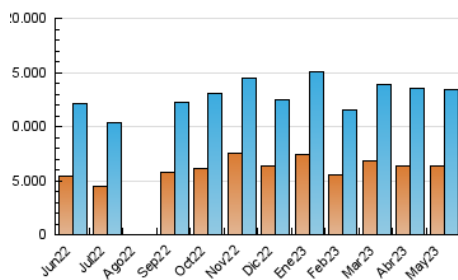

#### 3. Por día del mes (Nacional)

Día	N. únicos	Visitas	Páginas	Día	N. únicos	Visitas	Páginas	Día	N. únicos	Visitas	Páginas
<b>1</b>	347.415	420.538	928.796	<b>11</b>	350.558	421.519	723.122	<b>21</b>	299.700	366.671	772.122
<b>2</b>	401.417	470.764	1.087.271	<b>12</b>	353.914	417.572	792.747	<b>22</b>	296.148	365.234	839.367
<b>3</b>	430.789	502.410	887.675	<b>13</b>	347.896	399.258	668.786	<b>23</b>	308.584	377.083	736.934
<b>4</b>	383.025	455.829	838.230	<b>14</b>	439.040	507.560	807.464	<b>24</b>	337.533	413.187	960.741
<b>5</b>	311.270	373.527	774.849	<b>15</b>	432.890	515.554	941.481	<b>25</b>	425.263	502.293	989.506
<b>6</b>	279.230	334.393	709.209	<b>16</b>	335.636	397.884	947.173	<b>26</b>	300.190	363.303	770.335
<b>7</b>	286.632	348.764	664.256	<b>17</b>	359.143	432.686	786.431	<b>27</b>	277.324	343.556	704.224
<b>8</b>	355.352	427.041	772.061	<b>18</b>	382.756	470.323	898.389	<b>28</b>	601.493	804.192	2.591.229
<b>9</b>	328.203	390.347	689.715	<b>19</b>	347.228	422.789	893.123	<b>29</b>	466.742	609.586	1.721.895
<b>10</b>	300.991	359.886	642.948	<b>20</b>	294.445	356.550	610.437	<b>30</b>	302.948	383.518	925.605
								<b>31</b>	326.091	404.635	1.006.026

##### 4.1 Por día de la semana (promedio)

N. únicos / Visitas (x 100)

Páginas (x 100)

##### 4.2 Por franja horaria (promedio)

Visitas\_ (x 1000)

Páginas (x 1000)

##### 4.3 Por meses

N. únicos / Visitas (x 1000)

Páginas (x 1000)