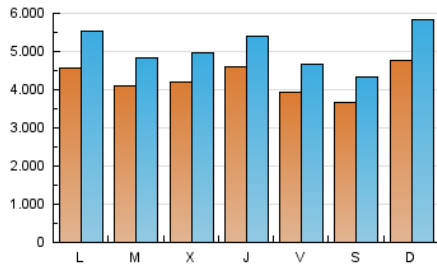

4. Gráficas (Nacional e Internacional)

4.1 Por día de la semana (promedio)

N. únicos / Visitas (x 100)