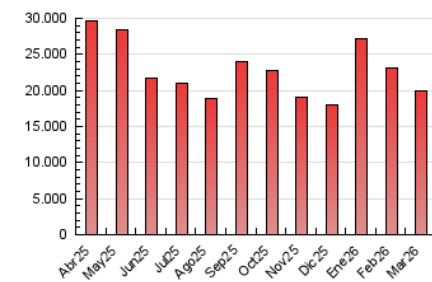

#### 4.1 Por día de la semana (promedio)

N. únicos / Visitas (x 100)

Páginas (x 100)

#### 4.2 Por franja horaria (promedio)

Visitas\_ (x 1000)

Páginas (x 1000)

#### 4.3 Por meses

N. únicos / Visitas (x 1000)

Páginas (x 1000)

## 5. Observaciones

Este Medio Electrónico de Comunicación ha sido medido por la herramienta Google Analytics de Google (GA4).