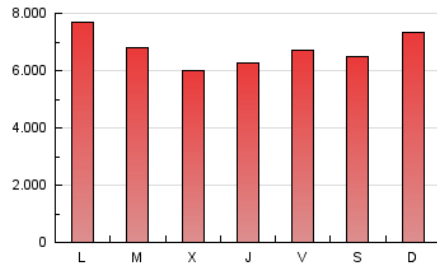

### 1. Cifras totales y promedios (Nacional e Internacional)

MES - AÑO	NAVEGADORES UNICOS	VISITAS	PAGINAS
Marzo - 2026	4.133.697	9.329.851	21.120.283
<b>PROMEDIO DIARIO</b>	<b>242.194</b>	<b>306.194</b>	<b>681.300</b>
<b>PROMEDIO LUNES-VIERNES</b>	228.290	291.885	675.274
<b>PROMEDIO SABADO-DOMINGO</b>	276.182	341.169	696.029
<b>PAGINAS / VISITAS</b>	2,23		
<b>DURACION MEDIA VISITAS</b>	0:03:44		
<b>TIEMPO INTERACCIÓN MEDIO</b>	0:01:44		

### 3. Por día del mes (Nacional e Internacional)

Día	N. únicos	Visitas	Páginas	Día	N. únicos	Visitas	Páginas	Día	N. únicos	Visitas	Páginas
1	171.300	249.643	804.315	11	214.017	271.902	525.912	21	317.570	377.641	655.848
2	171.081	229.075	743.017	12	215.994	274.898	549.942	22	230.552	289.152	639.570
3	214.576	288.934	646.058	13	233.116	283.067	517.538	23	207.713	273.346	648.947
4	236.458	305.533	690.524	14	393.294	445.157	666.011	24	184.705	239.520	577.354
5	287.751	349.945	666.604	15	305.586	364.556	650.671	25	245.780	300.587	616.421
6	252.081	317.303	608.827	16	219.020	268.193	724.996	26	234.156	291.798	614.016
7	258.612	319.198	569.339	17	209.907	262.457	623.921	27	358.429	415.721	823.974
8	402.155	472.574	811.235	18	212.276	272.788	572.610	28	208.375	260.847	698.011
9	268.355	320.585	687.409	19	211.107	263.719	681.966	29	198.195	291.755	769.257
10	198.676	260.079	538.491	20	228.287	283.627	729.916	30	203.670	322.798	1.046.711
								31	215.226	325.604	1.020.884

4. Gráficas (Nacional e Internacional)

4.1 Por día de la semana (promedio)

N. únicos / Visitas (x 100)

Páginas (x 100)

4.2 Por franja horaria (promedio)

Visitas\_ (x 1000)

Páginas (x 1000)

4.3 Por meses