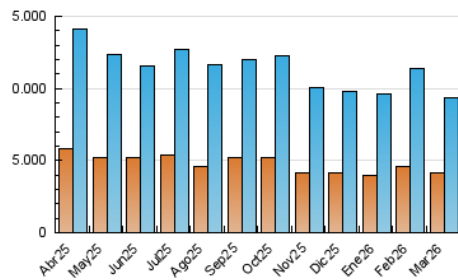

### 3. Por día del mes (Nacional e Internacional)

Día	N. únicos	Visitas	Páginas	Día	N. únicos	Visitas	Páginas	Día	N. únicos	Visitas	Páginas
1	171.300	249.643	804.315	11	214.017	271.902	525.912	21	317.570	377.641	655.848
2	171.081	229.075	743.017	12	215.994	274.898	549.942	22	230.552	289.152	639.570
3	214.576	288.934	646.058	13	233.116	283.067	517.538	23	207.713	273.346	648.947
4	236.458	305.533	690.524	14	393.294	445.157	666.011	24	184.705	239.520	577.354
5	287.751	349.945	666.604	15	305.586	364.556	650.671	25	245.780	300.587	616.421
6	252.081	317.303	608.827	16	219.020	268.193	724.996	26	234.156	291.798	614.016
7	258.612	319.198	569.339	17	209.907	262.457	623.921	27	358.429	415.721	823.974
8	402.155	472.574	811.235	18	212.276	272.788	572.610	28	208.375	260.847	698.011
9	268.355	320.585	687.409	19	211.107	263.719	681.966	29	198.195	291.755	769.257
10	198.676	260.079	538.491	20	228.287	283.627	729.916	30	203.670	322.798	1.046.711
								31	215.226	325.604	1.020.884

4. Gráficas (Nacional e Internacional)

4.1 Por día de la semana (promedio)

N. únicos / Visitas (x 100)

Páginas (x 100)

4.2 Por franja horaria (promedio)

Visitas\_ (x 1000)

Páginas (x 1000)

4.3 Por meses

N. únicos / Visitas (x 1000)

Páginas (x 1000)

### Duración Visita:

Tiempo en segundos de todas las visitas de dos o más páginas vistas, dividido por el número total de visitas de dos o más páginas vistas.