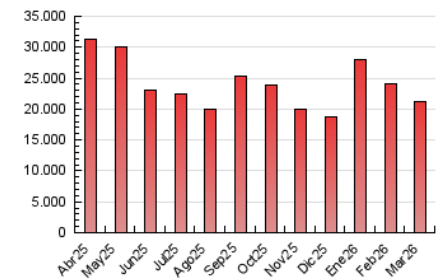

### 3. Por día del mes (Nacional e Internacional)

Día	N. únicos	Visitas	Páginas	Día	N. únicos	Visitas	Páginas	Día	N. únicos	Visitas	Páginas
1	171.300	249.643	804.315	11	214.017	271.902	525.912	21	317.570	377.641	655.848
2	171.081	229.075	743.017	12	215.994	274.898	549.942	22	230.552	289.152	639.570
3	214.576	288.934	646.058	13	233.116	283.067	517.538	23	207.713	273.346	648.947
4	236.458	305.533	690.524	14	393.294	445.157	666.011	24	184.705	239.520	577.354
5	287.751	349.945	666.604	15	305.586	364.556	650.671	25	245.780	300.587	616.421
6	252.081	317.303	608.827	16	219.020	268.193	724.996	26	234.156	291.798	614.016
7	258.612	319.198	569.339	17	209.907	262.457	623.921	27	358.429	415.721	823.974
8	402.155	472.574	811.235	18	212.276	272.788	572.610	28	208.375	260.847	698.011
9	268.355	320.585	687.409	19	211.107	263.719	681.966	29	198.195	291.755	769.257
10	198.676	260.079	538.491	20	228.287	283.627	729.916	30	203.670	322.798	1.046.711
								31	215.226	325.604	1.020.884

4. Gráficas (Nacional e Internacional)

4.1 Por día de la semana (promedio)

N. únicos / Visitas (x 100)

Páginas (x 100)

4.2 Por franja horaria (promedio)

Visitas\_ (x 1000)

Páginas (x 1000)

4.3 Por meses

N. únicos / Visitas (x 1000)

Páginas (x 1000)