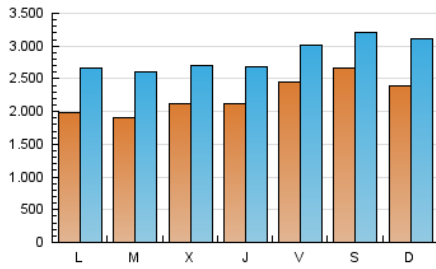

4. Gráficas (Nacional)

4.1 Por día de la semana (promedio)

N. únicos / Visitas (x 100)