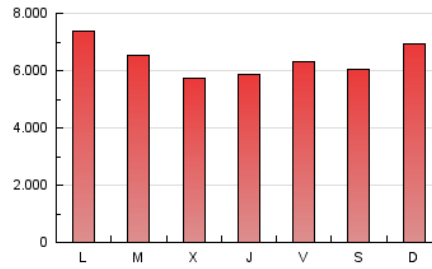

Páginas (x 100)