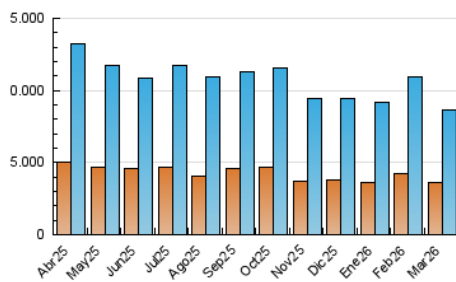

#### 4.1 Por día de la semana (promedio)

N. únicos / Visitas (x 100)

Páginas (x 100)

#### 4.2 Por franja horaria (promedio)

Visitas\_ (x 1000)

Páginas (x 1000)

#### 4.3 Por meses

N. únicos / Visitas (x 1000)

Páginas (x 1000)