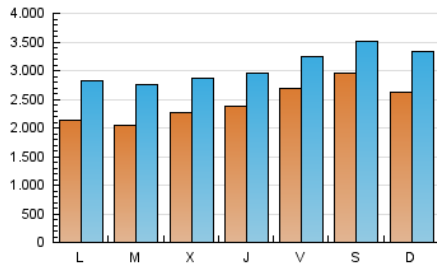

4. Gráficas (Nacional e Internacional)

4.1 Por día de la semana (promedio)

N. únicos / Visitas (x 100)