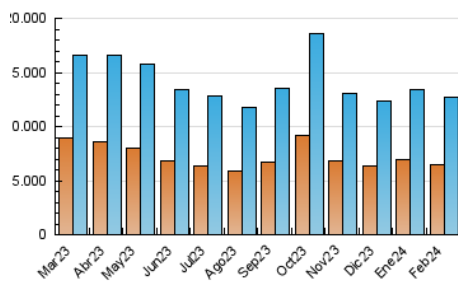

### 3. Por día del mes (Nacional e Internacional)

Día	N. únicos	Visitas	Páginas	Día	N. únicos	Visitas	Páginas	Día	N. únicos	Visitas	Páginas
1	389.709	479.943	907.897	11	339.097	416.976	925.464	21	331.535	393.813	775.153
2	359.873	410.376	808.189	12	394.869	482.803	947.886	22	363.596	432.576	866.239
3	275.213	329.588	627.270	13	453.084	548.397	979.700	23	445.251	511.990	977.172
4	296.264	345.018	715.616	14	439.857	528.480	979.239	24	363.811	428.464	819.676
5	399.587	475.598	1.007.284	15	398.597	470.196	844.590	25	324.279	380.599	764.662
6	578.626	667.546	1.292.284	16	339.010	410.348	793.995	26	294.234	343.738	762.490
7	435.483	509.603	920.214	17	326.204	388.383	680.856	27	286.113	336.630	669.593
8	414.838	507.050	907.626	18	291.467	374.761	785.192	28	396.765	442.442	792.908
9	400.924	492.835	997.331	19	307.717	381.520	909.183	29	320.812	376.070	725.822
10	337.873	415.523	889.048	20	349.831	418.253	874.061				

4. Gráficas (Nacional e Internacional)

4.1 Por día de la semana (promedio)

N. únicos / Visitas (x 100)

Páginas (x 100)

4.2 Por franja horaria (promedio)

Visitas\_ (x 1000)

Páginas (x 1000)

4.3 Por meses

N. únicos / Visitas (x 1000)

Páginas (x 1000)