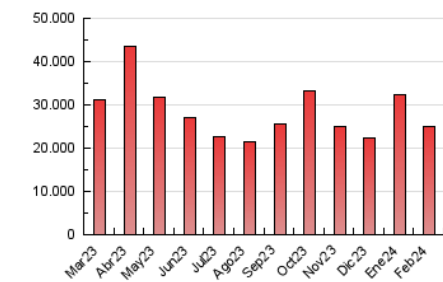

Páginas (x 1000)