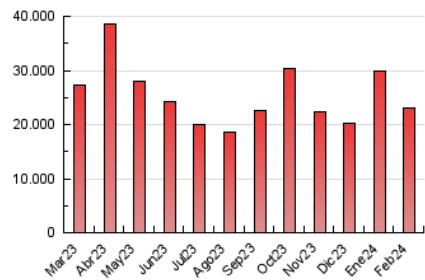

#### 3. Por día del mes (Nacional)

Día	N. únicos	Visitas	Páginas	Día	N. únicos	Visitas	Páginas	Día	N. únicos	Visitas	Páginas
1	351.105	436.217	836.148	11	298.631	370.974	858.451	21	291.696	351.900	709.113
2	318.977	369.597	740.367	12	349.534	432.401	875.610	22	323.267	388.484	794.934
3	239.070	294.137	568.768	13	414.137	502.482	911.493	23	406.245	471.340	909.711
4	261.167	306.560	656.063	14	396.538	483.764	907.879	24	331.011	392.154	763.270
5	358.826	433.942	938.807	15	358.364	428.349	777.730	25	284.766	345.604	703.878
6	534.177	623.196	1.219.603	16	299.727	370.852	729.258	26	249.691	302.324	687.129
7	388.149	463.185	847.149	17	289.216	349.308	623.327	27	247.819	295.636	605.977
8	372.715	466.757	840.250	18	253.623	329.737	720.789	28	363.463	409.020	731.611
9	360.670	452.616	928.016	19	270.429	339.917	841.114	29	287.452	336.628	664.080
10	292.565	367.023	819.611	20	311.628	374.374	805.616				

##### 4.1 Por día de la semana (promedio)

N. únicos / Visitas (x 100)

Páginas (x 100)

##### 4.2 Por franja horaria (promedio)

Visitas\_ (x 1000)

Páginas (x 1000)

##### 4.3 Por meses

N. únicos / Visitas (x 1000)

Páginas (x 1000)