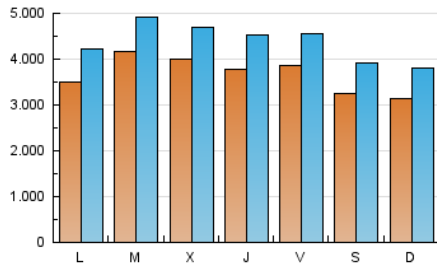

4. Gráficas (Nacional e Internacional)

4.1 Por día de la semana (promedio)

N. únicos / Visitas (x 100)