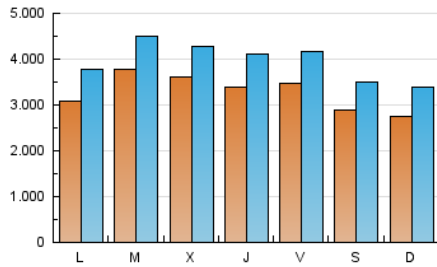

4. Gráficas (Nacional)

4.1 Por día de la semana (promedio)

N. únicos / Visitas (x 100)