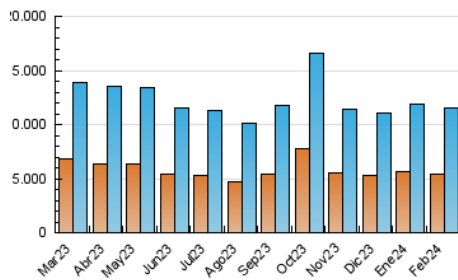

##### 4.1 Por día de la semana (promedio)

N. únicos / Visitas (x 100)

Páginas (x 100)

##### 4.2 Por franja horaria (promedio)

Visitas\_ (x 1000)

Páginas (x 1000)

##### 4.3 Por meses

N. únicos / Visitas (x 1000)

Páginas (x 1000)