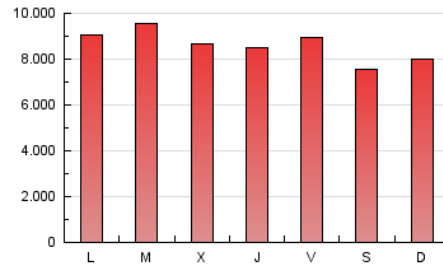

### 1. Cifras totales y promedios (Nacional e Internacional)

MES - AÑO	NAVEGADORES UNICOS	VISITAS	PAGINAS
Febrero - 2024	6.528.944	12.699.519	24.946.640
<b>PROMEDIO DIARIO</b>	<b>367.397</b>	<b>437.914</b>	<b>860.229</b>
<b>PROMEDIO LUNES-VIERNES</b>	385.729	458.105	892.326
<b>PROMEDIO SABADO-DOMINGO</b>	319.276	384.914	775.973
<b>PAGINAS / VISITAS</b>	1,96		
<b>DURACION MEDIA VISITAS</b>	0:03:31		
<b>TIEMPO INTERACCIÓN MEDIO</b>	0:01:32		

### 3. Por día del mes (Nacional e Internacional)

Día	N. únicos	Visitas	Páginas	Día	N. únicos	Visitas	Páginas	Día	N. únicos	Visitas	Páginas
1	389.709	479.943	907.897	11	339.097	416.976	925.464	21	331.535	393.813	775.153
2	359.873	410.376	808.189	12	394.869	482.803	947.886	22	363.596	432.576	866.239
3	275.213	329.588	627.270	13	453.084	548.397	979.700	23	445.251	511.990	977.172
4	296.264	345.018	715.616	14	439.857	528.480	979.239	24	363.811	428.464	819.676
5	399.587	475.598	1.007.284	15	398.597	470.196	844.590	25	324.279	380.599	764.662
6	578.626	667.546	1.292.284	16	339.010	410.348	793.995	26	294.234	343.738	762.490
7	435.483	509.603	920.214	17	326.204	388.383	680.856	27	286.113	336.630	669.593
8	414.838	507.050	907.626	18	291.467	374.761	785.192	28	396.765	442.442	792.908
9	400.924	492.835	997.331	19	307.717	381.520	909.183	29	320.812	376.070	725.822
10	337.873	415.523	889.048	20	349.831	418.253	874.061				

4. Gráficas (Nacional e Internacional)

4.1 Por día de la semana (promedio)

N. únicos / Visitas (x 100)

Páginas (x 100)

4.2 Por franja horaria (promedio)

Visitas\_ (x 1000)

Páginas (x 1000)

4.3 Por meses