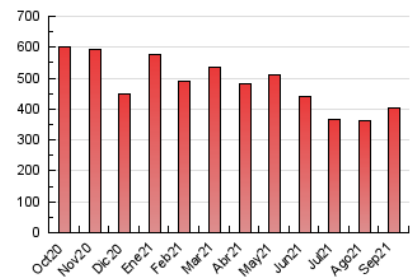

Páginas (x 1000)