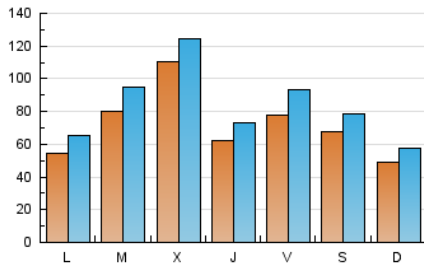

LA VOZ
de Talavera.com

1. Cifras totales y promedios (Nacional e Internacional)

MES - AÑO	NAVEGADORES UNICOS	VISITAS	PAGINAS
Septiembre - 2021	127.747	254.681	405.259
PROMEDIO DIARIO	7.274	8.489	13.509
PROMEDIO LUNES-VIERNES	7.794	9.095	14.469
PROMEDIO SABADO-DOMINGO	5.844	6.824	10.867
PAGINAS / VISITAS	1,59		
DURACION MEDIA VISITAS	0:00:33		
DURACION MEDIA PAGINAS	0:00:56		

2. Secciones (Nacional e Internacional)

	PAGINAS	%
HOME	29.869	7.37 %
RESTO	375.390	92.63 %

3. Por día del mes (Nacional e Internacional)

Día	N. únicos	Visitas	Páginas	Día	N. únicos	Visitas	Páginas	Día	N. únicos	Visitas	Páginas
1	6.409	7.690	11.071	11	8.186	9.308	13.496	21	5.432	6.474	10.854
2	4.699	5.679	8.781	12	5.982	7.021	12.005	22	7.991	9.465	14.237
3	6.728	8.115	12.634	13	4.931	5.973	10.040	23	5.869	7.109	10.918
4	6.528	7.686	13.912	14	4.637	5.575	9.050	24	8.464	10.499	17.676
5	4.630	5.558	8.595	15	4.703	5.655	8.737	25	3.557	4.216	6.594
6	6.616	7.972	12.429	16	4.554	5.413	8.568	26	3.963	4.698	7.162
7	18.003	20.903	47.209	17	5.001	5.957	9.454	27	4.303	5.141	7.495
8	30.762	32.703	44.077	18	8.917	10.296	14.638	28	4.109	5.029	7.478
9	10.286	11.557	16.587	19	4.989	5.806	10.534	29	5.498	6.631	9.846
10	10.827	12.828	19.646	20	5.875	6.934	11.810	30	5.780	6.790	9.726

4. Gráficas (Nacional e Internacional)

4.1 Por día de la semana (promedio)

N. únicos / Visitas (x 100)

Páginas (x 100)

4.2 Por franja horaria (promedio)

Visitas_ (x 1000)

Páginas (x 1000)

4.3 Por meses