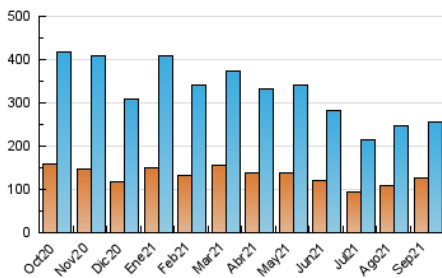

4.3 Por meses

N. únicos / Visitas (x 1000)