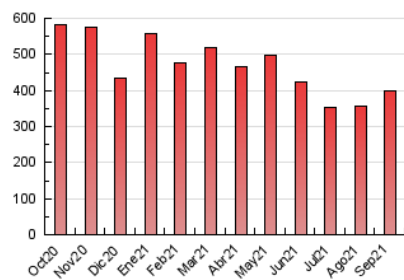

Páginas (x 1000)