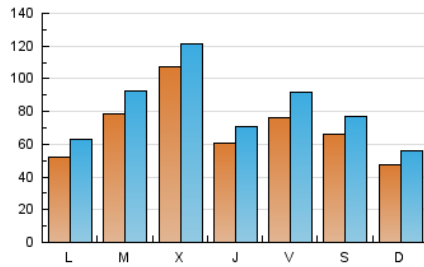

LA VOZ
de Talavera.com

1. Cifras totales y promedios (Nacional)

MES - AÑO	NAVEGADORES UNICOS	VISITAS	PAGINAS
Septiembre - 2021	122.568	248.026	397.237
PROMEDIO DIARIO	7.073	8.268	13.241
PROMEDIO LUNES-VIERNES	7.580	8.859	14.187
PROMEDIO SABADO-DOMINGO	5.680	6.642	10.641
PAGINAS / VISITAS	1,60		
DURACION MEDIA VISITAS	0:00:33		
DURACION MEDIA PAGINAS	0:00:55		

2. Secciones (Nacional)

	PAGINAS	%
HOME	29.681	7.47 %
RESTO	367.556	92.53 %

3. Por día del mes (Nacional)

Día	N. únicos	Visitas	Páginas	Día	N. únicos	Visitas	Páginas	Día	N. únicos	Visitas	Páginas
1	6.307	7.554	10.895	11	8.019	9.126	13.277	21	5.219	6.241	10.541
2	4.532	5.492	8.566	12	5.767	6.785	11.716	22	7.806	9.252	13.995
3	6.563	7.929	12.393	13	4.757	5.785	9.815	23	5.708	6.936	10.718
4	6.391	7.528	13.753	14	4.444	5.359	8.786	24	8.299	10.286	17.389
5	4.495	5.406	8.410	15	4.528	5.469	8.524	25	3.386	4.032	6.343
6	6.434	7.755	12.182	16	4.403	5.239	8.328	26	3.787	4.505	6.914
7	17.590	20.457	46.715	17	4.895	5.846	9.311	27	4.099	4.917	7.227
8	29.845	31.743	42.997	18	8.761	10.118	14.367	28	4.031	4.942	7.371
9	9.973	11.232	16.214	19	4.833	5.638	10.344	29	5.363	6.485	9.657
10	10.633	12.612	19.381	20	5.664	6.699	11.539	30	5.656	6.658	9.569

4. Gráficas (Nacional)

4.1 Por día de la semana (promedio)

N. únicos / Visitas (x 100)

Páginas (x 100)

4.2 Por franja horaria (promedio)

Visitas__ (x 1000)

Páginas (x 1000)

4.3 Por meses