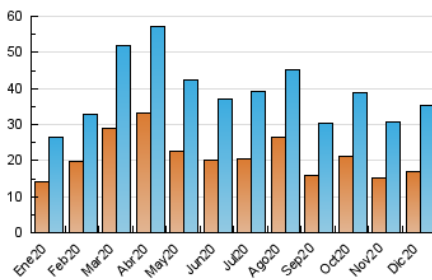

2. Secciones (Nacional)

	PAGINAS	%
HOME	0	0 %
RESTO	88.692	100.00 %

3. Por día del mes (Nacional)

Día	N. únicos	Visitas	Páginas	Día	N. únicos	Visitas	Páginas	Día	N. únicos	Visitas	Páginas
1	937	1.074	1.760	11	900	1.037	2.744	21	1.230	1.443	3.715
2	1.057	1.254	2.912	12	976	1.094	2.912	22	1.255	1.460	3.589
3	1.155	1.393	3.996	13	887	989	2.569	23	1.073	1.229	3.135
4	980	1.116	2.867	14	1.099	1.256	3.277	24	787	892	2.436
5	809	931	2.502	15	1.155	1.331	3.330	25	742	847	2.246
6	761	842	2.240	16	1.118	1.275	2.115	26	1.040	1.200	3.092
7	854	994	2.643	17	1.056	1.201	2.119	27	867	987	2.521
8	837	970	2.847	18	1.177	1.361	2.977	28	1.051	1.219	3.344
9	843	973	2.405	19	1.115	1.287	3.557	29	1.106	1.269	3.278
10	877	980	2.516	20	1.005	1.188	3.298	30	1.069	1.239	3.079
								31	907	1.052	2.671

4. Gráficas (Nacional)

4.1 Por día de la semana (promedio)

N. únicos / Visitas (x 100)

Páginas (x 100)

4.2 Por franja horaria (promedio)

Visitas (x 1000)

Páginas (x 1000)

4.3 Por meses

N. únicos / Visitas (x 1000)

Páginas (x 1000)

5. Observaciones

Este Medio Electrónico de Comunicación ha sido medido por la herramienta Google Analytics de Google

6. Definiciones básicas (Para más información ver Normas Técnicas para el Control de los Medios Electrónicos de Comunicación)

Visita:

Una secuencia ininterrumpida de páginas servidas a un usuario válido. Si dicho usuario no realiza peticiones de páginas en un periodo de tiempo (30 min) la siguiente petición constituirá el inicio de una nueva visita.