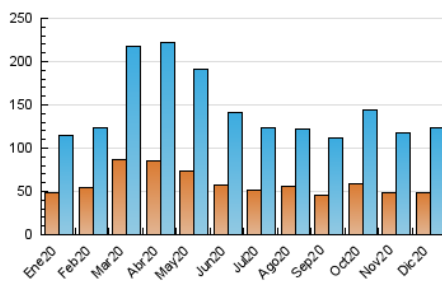

4.3 Por meses

N. únicos / Visitas (x 1000)