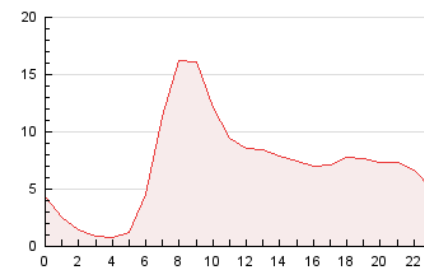

2. Secciones (Nacional e Internacional)

	PAGINAS	%
HOME	0	0 %
RESTO	309.403	100.00 %

3. Por día del mes (Nacional e Internacional)

Día	N. únicos	Visitas	Páginas	Día	N. únicos	Visitas	Páginas	Día	N. únicos	Visitas	Páginas
1	3.298	3.962	7.024	11	3.380	4.032	10.505	21	4.157	4.983	13.001
2	3.593	4.412	9.828	12	3.128	3.661	9.763	22	3.843	4.597	11.758
3	4.025	4.993	13.515	13	2.585	2.999	7.788	23	3.377	3.960	10.099
4	3.651	4.337	11.404	14	3.999	4.768	12.882	24	2.479	2.897	7.771
5	3.031	3.578	9.670	15	4.166	5.007	12.720	25	1.962	2.303	5.863
6	2.391	2.791	7.151	16	3.634	4.310	7.167	26	3.044	3.585	9.111
7	3.455	4.241	11.106	17	3.746	4.396	7.965	27	2.506	2.948	7.322
8	3.060	3.713	10.182	18	3.830	4.592	10.003	28	3.569	4.256	11.472
9	3.160	3.806	10.092	19	3.824	4.542	12.249	29	3.714	4.424	11.365
10	3.351	4.018	10.697	20	3.165	3.788	9.950	30	3.595	4.303	11.018
								31	2.934	3.486	8.962

4. Gráficas (Nacional e Internacional)

4.1 Por día de la semana (promedio)

N. únicos / Visitas (x 100)

Páginas (x 100)

4.2 Por franja horaria (promedio)

Visitas (x 1000)

Páginas (x 1000)

4.3 Por meses