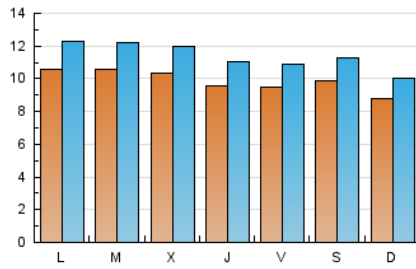

1. Cifras totales y promedios (Nacional)

MES - AÑO	NAVEGADORES UNICOS	VISITAS	PAGINAS
Diciembre - 2020	17.104	35.383	88.692
PROMEDIO DIARIO	991	1.141	2.861
PROMEDIO LUNES-VIERNES	1.012	1.168	2.870
PROMEDIO SABADO-DOMINGO	933	1.065	2.836
PAGINAS / VISITAS	2,51		
DURACION MEDIA VISITAS	0:01:20		
DURACION MEDIA PAGINAS	0:00:53		

2. Secciones (Nacional)

	PAGINAS	%
HOME	0	0 %
RESTO	88.692	100.00 %

3. Por día del mes (Nacional)

Día	N. únicos	Visitas	Páginas	Día	N. únicos	Visitas	Páginas	Día	N. únicos	Visitas	Páginas
1	937	1.074	1.760	11	900	1.037	2.744	21	1.230	1.443	3.715
2	1.057	1.254	2.912	12	976	1.094	2.912	22	1.255	1.460	3.589
3	1.155	1.393	3.996	13	887	989	2.569	23	1.073	1.229	3.135
4	980	1.116	2.867	14	1.099	1.256	3.277	24	787	892	2.436
5	809	931	2.502	15	1.155	1.331	3.330	25	742	847	2.246
6	761	842	2.240	16	1.118	1.275	2.115	26	1.040	1.200	3.092
7	854	994	2.643	17	1.056	1.201	2.119	27	867	987	2.521
8	837	970	2.847	18	1.177	1.361	2.977	28	1.051	1.219	3.344
9	843	973	2.405	19	1.115	1.287	3.557	29	1.106	1.269	3.278
10	877	980	2.516	20	1.005	1.188	3.298	30	1.069	1.239	3.079
								31	907	1.052	2.671

4. Gráficas (Nacional)

4.1 Por día de la semana (promedio)

N. únicos / Visitas (x 100)

Páginas (x 100)

4.2 Por franja horaria (promedio)

Visitas (x 1000)

Páginas (x 1000)

4.3 Por meses