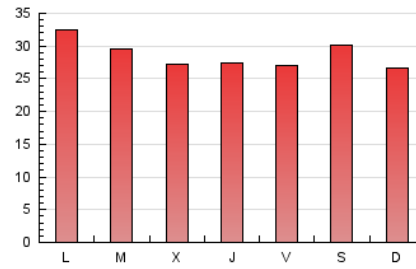

1. Cifras totales y promedios (Nacional)

MES - AÑO	NAVEGADORES UNICOS	VISITAS	PAGINAS
Diciembre - 2020	17.104	35.383	88.692
PROMEDIO DIARIO	991	1.141	2.861
PROMEDIO LUNES-VIERNES	1.012	1.168	2.870
PROMEDIO SABADO-DOMINGO	933	1.065	2.836
PAGINAS / VISITAS	2,51		
DURACION MEDIA VISITAS	0:01:20		
DURACION MEDIA PAGINAS	0:00:53		

2. Secciones (Nacional)

	PAGINAS	%
HOME	0	0 %
RESTO	88.692	100.00 %

3. Por día del mes (Nacional)

Día	N. únicos	Visitas	Páginas	Día	N. únicos	Visitas	Páginas	Día	N. únicos	Visitas	Páginas
1	937	1.074	1.760	11	900	1.037	2.744	21	1.230	1.443	3.715
2	1.057	1.254	2.912	12	976	1.094	2.912	22	1.255	1.460	3.589
3	1.155	1.393	3.996	13	887	989	2.569	23	1.073	1.229	3.135
4	980	1.116	2.867	14	1.099	1.256	3.277	24	787	892	2.436
5	809	931	2.502	15	1.155	1.331	3.330	25	742	847	2.246
6	761	842	2.240	16	1.118	1.275	2.115	26	1.040	1.200	3.092
7	854	994	2.643	17	1.056	1.201	2.119	27	867	987	2.521
8	837	970	2.847	18	1.177	1.361	2.977	28	1.051	1.219	3.344
9	843	973	2.405	19	1.115	1.287	3.557	29	1.106	1.269	3.278
10	877	980	2.516	20	1.005	1.188	3.298	30	1.069	1.239	3.079
								31	907	1.052	2.671

4. Gráficas (Nacional)

4.1 Por día de la semana (promedio)

N. únicos / Visitas (x 100)

Páginas (x 100)

4.2 Por franja horaria (promedio)

Visitas (x 1000)

Páginas (x 1000)

4.3 Por meses