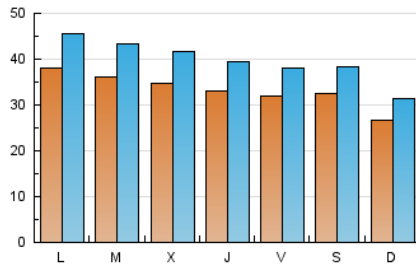

1. Cifras totales y promedios (Nacional e Internacional)

MES - AÑO	NAVEGADORES UNICOS	VISITAS	PAGINAS
Diciembre - 2020	49.121	123.688	309.403
PROMEDIO DIARIO	3.344	3.990	9.981
PROMEDIO LUNES-VIERNES	3.477	4.165	10.278
PROMEDIO SABADO-DOMINGO	2.959	3.487	9.126
PAGINAS / VISITAS	2,50		
DURACION MEDIA VISITAS	0:01:27		
DURACION MEDIA PAGINAS	0:00:58		

2. Secciones (Nacional e Internacional)

	PAGINAS	%
HOME	0	0 %
RESTO	309.403	100.00 %

3. Por día del mes (Nacional e Internacional)

Día	N. únicos	Visitas	Páginas	Día	N. únicos	Visitas	Páginas	Día	N. únicos	Visitas	Páginas
1	3.298	3.962	7.024	11	3.380	4.032	10.505	21	4.157	4.983	13.001
2	3.593	4.412	9.828	12	3.128	3.661	9.763	22	3.843	4.597	11.758
3	4.025	4.993	13.515	13	2.585	2.999	7.788	23	3.377	3.960	10.099
4	3.651	4.337	11.404	14	3.999	4.768	12.882	24	2.479	2.897	7.771
5	3.031	3.578	9.670	15	4.166	5.007	12.720	25	1.962	2.303	5.863
6	2.391	2.791	7.151	16	3.634	4.310	7.167	26	3.044	3.585	9.111
7	3.455	4.241	11.106	17	3.746	4.396	7.965	27	2.506	2.948	7.322
8	3.060	3.713	10.182	18	3.830	4.592	10.003	28	3.569	4.256	11.472
9	3.160	3.806	10.092	19	3.824	4.542	12.249	29	3.714	4.424	11.365
10	3.351	4.018	10.697	20	3.165	3.788	9.950	30	3.595	4.303	11.018
								31	2.934	3.486	8.962

4. Gráficas (Nacional e Internacional)

4.1 Por día de la semana (promedio)

N. únicos / Visitas (x 100)

Páginas (x 100)

4.2 Por franja horaria (promedio)

Visitas (x 1000)

Páginas (x 1000)

4.3 Por meses