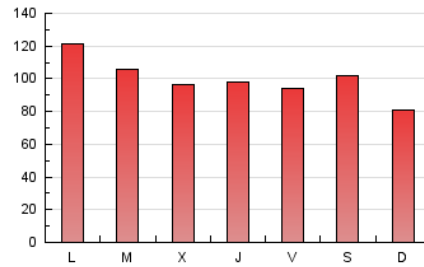

1. Cifras totales y promedios (Nacional e Internacional)

MES - AÑO	NAVEGADORES UNICOS	VISITAS	PAGINAS
Diciembre - 2020	49.121	123.688	309.403
PROMEDIO DIARIO	3.344	3.990	9.981
PROMEDIO LUNES-VIERNES	3.477	4.165	10.278
PROMEDIO SABADO-DOMINGO	2.959	3.487	9.126
PAGINAS / VISITAS	2,50		
DURACION MEDIA VISITAS	0:01:27		
DURACION MEDIA PAGINAS	0:00:58		

2. Secciones (Nacional e Internacional)

	PAGINAS	%
HOME	0	0 %
RESTO	309.403	100.00 %

3. Por día del mes (Nacional e Internacional)

Día	N. únicos	Visitas	Páginas	Día	N. únicos	Visitas	Páginas	Día	N. únicos	Visitas	Páginas
1	3.298	3.962	7.024	11	3.380	4.032	10.505	21	4.157	4.983	13.001
2	3.593	4.412	9.828	12	3.128	3.661	9.763	22	3.843	4.597	11.758
3	4.025	4.993	13.515	13	2.585	2.999	7.788	23	3.377	3.960	10.099
4	3.651	4.337	11.404	14	3.999	4.768	12.882	24	2.479	2.897	7.771
5	3.031	3.578	9.670	15	4.166	5.007	12.720	25	1.962	2.303	5.863
6	2.391	2.791	7.151	16	3.634	4.310	7.167	26	3.044	3.585	9.111
7	3.455	4.241	11.106	17	3.746	4.396	7.965	27	2.506	2.948	7.322
8	3.060	3.713	10.182	18	3.830	4.592	10.003	28	3.569	4.256	11.472
9	3.160	3.806	10.092	19	3.824	4.542	12.249	29	3.714	4.424	11.365
10	3.351	4.018	10.697	20	3.165	3.788	9.950	30	3.595	4.303	11.018
								31	2.934	3.486	8.962

4. Gráficas (Nacional e Internacional)

4.1 Por día de la semana (promedio)

N. únicos / Visitas (x 100)

Páginas (x 100)

4.2 Por franja horaria (promedio)

Visitas (x 1000)

Páginas (x 1000)

4.3 Por meses