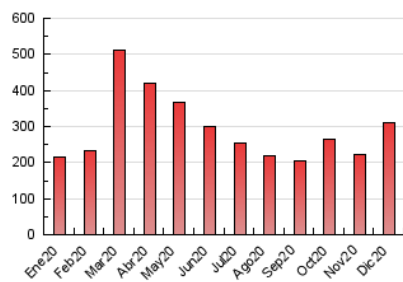

Páginas (x 1000)