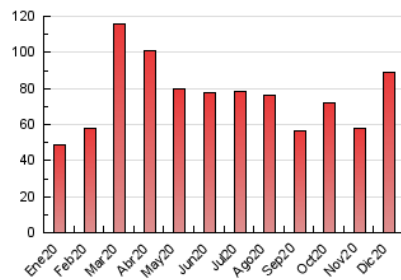

1. Cifras totales y promedios (Nacional)

MES - AÑO	NAVEGADORES UNICOS	VISITAS	PAGINAS
Diciembre - 2020	17.104	35.383	88.692
PROMEDIO DIARIO	991	1.141	2.861
PROMEDIO LUNES-VIERNES	1.012	1.168	2.870
PROMEDIO SABADO-DOMINGO	933	1.065	2.836
PAGINAS / VISITAS	2,51		
DURACION MEDIA VISITAS	0:01:20		
DURACION MEDIA PAGINAS	0:00:53		

2. Secciones (Nacional)

	PAGINAS	%
HOME	0	0 %
RESTO	88.692	100.00 %

3. Por día del mes (Nacional)

Día	N. únicos	Visitas	Páginas	Día	N. únicos	Visitas	Páginas	Día	N. únicos	Visitas	Páginas
1	937	1.074	1.760	11	900	1.037	2.744	21	1.230	1.443	3.715
2	1.057	1.254	2.912	12	976	1.094	2.912	22	1.255	1.460	3.589
3	1.155	1.393	3.996	13	887	989	2.569	23	1.073	1.229	3.135
4	980	1.116	2.867	14	1.099	1.256	3.277	24	787	892	2.436
5	809	931	2.502	15	1.155	1.331	3.330	25	742	847	2.246
6	761	842	2.240	16	1.118	1.275	2.115	26	1.040	1.200	3.092
7	854	994	2.643	17	1.056	1.201	2.119	27	867	987	2.521
8	837	970	2.847	18	1.177	1.361	2.977	28	1.051	1.219	3.344
9	843	973	2.405	19	1.115	1.287	3.557	29	1.106	1.269	3.278
10	877	980	2.516	20	1.005	1.188	3.298	30	1.069	1.239	3.079
								31	907	1.052	2.671

4. Gráficas (Nacional)

4.1 Por día de la semana (promedio)

N. únicos / Visitas (x 100)

Páginas (x 100)

4.2 Por franja horaria (promedio)

Visitas (x 1000)

Páginas (x 1000)

4.3 Por meses

N. únicos / Visitas (x 1000)

Páginas (x 1000)

5. Observaciones

Este Medio Electrónico de Comunicación ha sido medido por la herramienta Google Analytics de Google

6. Definiciones básicas (Para más información ver Normas Técnicas para el Control de los Medios Electrónicos de Comunicación)