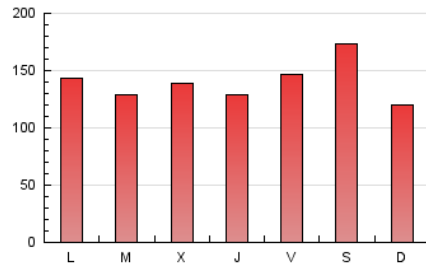

1. Cifras totales y promedios (Nacional e Internacional)

MES - AÑO	NAVEGADORES UNICOS	VISITAS	PAGINAS
Abril - 2020	84.777	221.517	418.558
PROMEDIO DIARIO	6.085	7.384	13.952
PROMEDIO LUNES-VIERNES	5.908	7.178	13.710
PROMEDIO SABADO-DOMINGO	6.572	7.949	14.618
PAGINAS / VISITAS	1,89		
DURACION MEDIA VISITAS	0:01:34		
DURACION MEDIA PAGINAS	0:01:45		

2. Secciones (Nacional e Internacional)

	PAGINAS	%
HOME	152.590	36.46 %
RESTO	265.968	63.54 %

3. Por día del mes (Nacional e Internacional)

Día	N. únicos	Visitas	Páginas	Día	N. únicos	Visitas	Páginas	Día	N. únicos	Visitas	Páginas
1	7.299	8.843	16.020	11	7.626	9.471	17.458	21	5.445	6.593	12.508
2	5.971	7.300	13.922	12	5.813	7.101	14.496	22	4.777	5.802	10.837
3	5.868	7.077	13.094	13	6.944	8.624	17.635	23	4.235	5.127	9.785
4	7.042	8.810	16.080	14	6.210	7.558	14.408	24	8.509	9.706	15.786
5	5.229	6.201	10.666	15	6.644	8.103	16.075	25	10.802	12.602	20.922
6	5.984	7.364	13.737	16	5.546	6.867	13.517	26	5.368	6.331	12.084
7	5.638	6.909	12.941	17	6.476	8.059	15.307	27	5.471	6.586	13.469
8	5.496	6.710	13.610	18	6.101	7.575	14.700	28	5.143	6.139	11.726
9	5.656	7.176	13.903	19	4.595	5.503	10.540	29	5.312	6.467	13.034
10	6.049	7.248	14.286	20	5.614	6.793	12.652	30	5.681	6.872	13.360

4. Gráficas (Nacional e Internacional)

4.1 Por día de la semana (promedio)

N. únicos / Visitas (x 100)

Páginas (x 100)

4.2 Por franja horaria (promedio)

Visitas (x 1000)

Páginas (x 1000)

4.3 Por meses