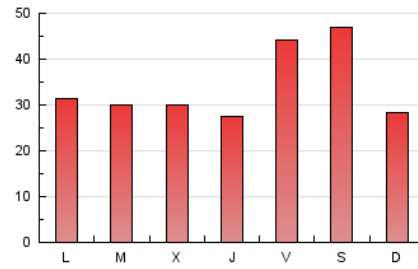

1. Cifras totales y promedios (Nacional)

MES - AÑO	NAVEGADORES UNICOS	VISITAS	PAGINAS
Abril - 2020	33.296	57.226	101.161
PROMEDIO DIARIO	1.689	1.908	3.372
PROMEDIO LUNES-VIERNES	1.565	1.781	3.232
PROMEDIO SABADO-DOMINGO	2.031	2.256	3.756
PAGINAS / VISITAS	1,77		
DURACION MEDIA VISITAS	0:01:16		
DURACION MEDIA PAGINAS	0:01:39		

2. Secciones (Nacional)

	PAGINAS	%
HOME	32.493	32.12 %
RESTO	68.668	67.88 %

3. Por día del mes (Nacional)

Día	N. únicos	Visitas	Páginas	Día	N. únicos	Visitas	Páginas	Día	N. únicos	Visitas	Páginas
1	1.569	1.785	3.215	11	1.854	2.126	4.062	21	1.428	1.622	3.109
2	1.374	1.585	3.139	12	1.356	1.590	3.092	22	1.161	1.342	2.440
3	1.818	2.065	3.612	13	1.818	2.103	3.847	23	1.043	1.227	2.373
4	1.785	2.045	3.574	14	1.787	2.061	3.588	24	5.255	5.585	7.518
5	1.370	1.545	2.645	15	1.736	1.995	3.754	25	5.569	5.898	7.993
6	1.310	1.522	2.782	16	1.296	1.494	2.714	26	1.595	1.769	2.930
7	1.307	1.520	2.846	17	1.419	1.647	3.219	27	1.276	1.437	3.046
8	1.298	1.510	3.161	18	1.454	1.662	3.120	28	1.181	1.339	2.460
9	1.267	1.499	3.044	19	1.262	1.410	2.632	29	1.082	1.261	2.459
10	1.419	1.627	3.334	20	1.411	1.612	2.915	30	1.173	1.343	2.538

4. Gráficas (Nacional)

4.1 Por día de la semana (promedio)

N. únicos / Visitas (x 100)

Páginas (x 100)

4.2 Por franja horaria (promedio)

Visitas (x 1000)

Páginas (x 1000)

4.3 Por meses