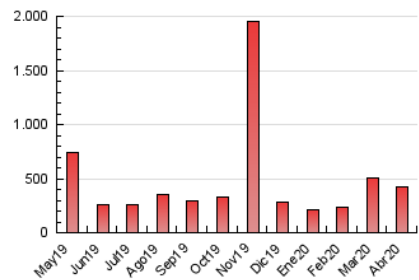

Páginas (x 1000)