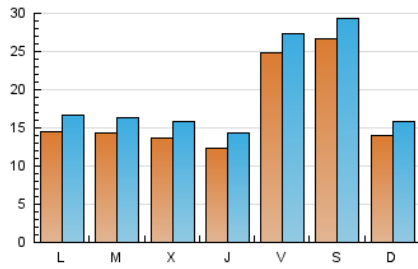

1. Cifras totales y promedios (Nacional)

MES - AÑO	NAVEGADORES UNICOS	VISITAS	PAGINAS
Abril - 2020	33.296	57.226	101.161
PROMEDIO DIARIO	1.689	1.908	3.372
PROMEDIO LUNES-VIERNES	1.565	1.781	3.232
PROMEDIO SABADO-DOMINGO	2.031	2.256	3.756
PAGINAS / VISITAS	1,77		
DURACION MEDIA VISITAS	0:01:16		
DURACION MEDIA PAGINAS	0:01:39		

2. Secciones (Nacional)

	PAGINAS	%
HOME	32.493	32.12 %
RESTO	68.668	67.88 %

3. Por día del mes (Nacional)

Día	N. únicos	Visitas	Páginas	Día	N. únicos	Visitas	Páginas	Día	N. únicos	Visitas	Páginas
1	1.569	1.785	3.215	11	1.854	2.126	4.062	21	1.428	1.622	3.109
2	1.374	1.585	3.139	12	1.356	1.590	3.092	22	1.161	1.342	2.440
3	1.818	2.065	3.612	13	1.818	2.103	3.847	23	1.043	1.227	2.373
4	1.785	2.045	3.574	14	1.787	2.061	3.588	24	5.255	5.585	7.518
5	1.370	1.545	2.645	15	1.736	1.995	3.754	25	5.569	5.898	7.993
6	1.310	1.522	2.782	16	1.296	1.494	2.714	26	1.595	1.769	2.930
7	1.307	1.520	2.846	17	1.419	1.647	3.219	27	1.276	1.437	3.046
8	1.298	1.510	3.161	18	1.454	1.662	3.120	28	1.181	1.339	2.460
9	1.267	1.499	3.044	19	1.262	1.410	2.632	29	1.082	1.261	2.459
10	1.419	1.627	3.334	20	1.411	1.612	2.915	30	1.173	1.343	2.538

4. Gráficas (Nacional)

4.1 Por día de la semana (promedio)

N. únicos / Visitas (x 100)

Páginas (x 100)

4.2 Por franja horaria (promedio)

Visitas (x 1000)

Páginas (x 1000)

4.3 Por meses