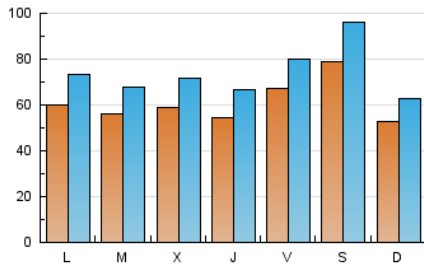

1. Cifras totales y promedios (Nacional e Internacional)

MES - AÑO	NAVEGADORES UNICOS	VISITAS	PAGINAS
Abril - 2020	84.777	221.517	418.558
PROMEDIO DIARIO	6.085	7.384	13.952
PROMEDIO LUNES-VIERNES	5.908	7.178	13.710
PROMEDIO SABADO-DOMINGO	6.572	7.949	14.618
PAGINAS / VISITAS	1,89		
DURACION MEDIA VISITAS	0:01:34		
DURACION MEDIA PAGINAS	0:01:45		

2. Secciones (Nacional e Internacional)

	PAGINAS	%
HOME	152.590	36.46 %
RESTO	265.968	63.54 %

3. Por día del mes (Nacional e Internacional)

Día	N. únicos	Visitas	Páginas	Día	N. únicos	Visitas	Páginas	Día	N. únicos	Visitas	Páginas
1	7.299	8.843	16.020	11	7.626	9.471	17.458	21	5.445	6.593	12.508
2	5.971	7.300	13.922	12	5.813	7.101	14.496	22	4.777	5.802	10.837
3	5.868	7.077	13.094	13	6.944	8.624	17.635	23	4.235	5.127	9.785
4	7.042	8.810	16.080	14	6.210	7.558	14.408	24	8.509	9.706	15.786
5	5.229	6.201	10.666	15	6.644	8.103	16.075	25	10.802	12.602	20.922
6	5.984	7.364	13.737	16	5.546	6.867	13.517	26	5.368	6.331	12.084
7	5.638	6.909	12.941	17	6.476	8.059	15.307	27	5.471	6.586	13.469
8	5.496	6.710	13.610	18	6.101	7.575	14.700	28	5.143	6.139	11.726
9	5.656	7.176	13.903	19	4.595	5.503	10.540	29	5.312	6.467	13.034
10	6.049	7.248	14.286	20	5.614	6.793	12.652	30	5.681	6.872	13.360

4. Gráficas (Nacional e Internacional)

4.1 Por día de la semana (promedio)

N. únicos / Visitas (x 100)

Páginas (x 100)

4.2 Por franja horaria (promedio)

Visitas (x 1000)

Páginas (x 1000)

4.3 Por meses