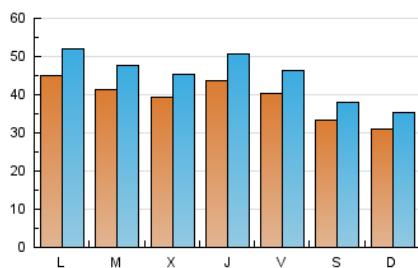

1. Cifras totales y promedios (Nacional e Internacional)

MES - AÑO	NAVEGADORES UNICOS	VISITAS	PAGINAS
Marzo - 2021	68.072	140.730	311.005
PROMEDIO DIARIO	3.947	4.540	10.032
PROMEDIO LUNES-VIERNES	4.202	4.842	10.771
PROMEDIO SABADO-DOMINGO	3.213	3.672	7.909
PAGINAS / VISITAS	2,21		
DURACION MEDIA VISITAS	0:01:22		
DURACION MEDIA PAGINAS	0:01:08		

2. Secciones (Nacional e Internacional)

	PAGINAS	%
HOME	131.636	42.33 %
RESTO	179.369	57.67 %

3. Por día del mes (Nacional e Internacional)

Día	N. únicos	Visitas	Páginas	Día	N. únicos	Visitas	Páginas	Día	N. únicos	Visitas	Páginas
1	4.212	4.794	9.444	11	3.982	4.639	8.661	21	2.726	3.109	7.611
2	4.233	4.889	9.529	12	4.516	5.123	9.106	22	4.096	4.721	12.129
3	3.602	4.197	7.683	13	3.845	4.323	7.546	23	3.966	4.557	11.108
4	3.710	4.261	7.610	14	3.104	3.514	5.567	24	4.030	4.609	11.193
5	3.475	3.981	7.239	15	4.029	4.645	7.884	25	4.666	5.455	14.415
6	3.157	3.593	6.688	16	4.043	4.690	11.511	26	4.032	4.662	11.598
7	2.527	2.841	4.947	17	3.911	4.494	11.862	27	2.997	3.411	9.048
8	3.798	4.388	7.708	18	5.142	5.943	15.904	28	3.978	4.659	11.884
9	3.643	4.195	7.374	19	4.168	4.783	12.333	29	6.400	7.417	19.482
10	3.646	4.229	7.503	20	3.369	3.923	9.982	30	4.824	5.498	13.929
								31	4.520	5.187	12.527

4. Gráficas (Nacional e Internacional)

4.1 Por día de la semana (promedio)

N. únicos / Visitas (x 100)

Páginas (x 100)

4.2 Por franja horaria (promedio)

Visitas__ (x 1000)

Páginas (x 1000)

4.3 Por meses