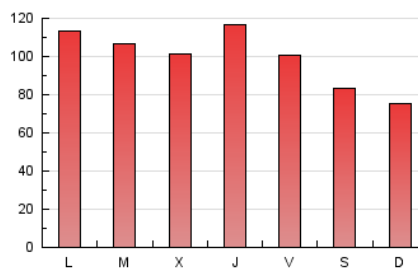

1. Cifras totales y promedios (Nacional e Internacional)

MES - AÑO	NAVEGADORES UNICOS	VISITAS	PAGINAS
Marzo - 2021	68.072	140.730	311.005
PROMEDIO DIARIO	3.947	4.540	10.032
PROMEDIO LUNES-VIERNES	4.202	4.842	10.771
PROMEDIO SABADO-DOMINGO	3.213	3.672	7.909
PAGINAS / VISITAS	2,21		
DURACION MEDIA VISITAS	0:01:22		
DURACION MEDIA PAGINAS	0:01:08		

2. Secciones (Nacional e Internacional)

	PAGINAS	%
HOME	131.636	42.33 %
RESTO	179.369	57.67 %

3. Por día del mes (Nacional e Internacional)

Día	N. únicos	Visitas	Páginas	Día	N. únicos	Visitas	Páginas	Día	N. únicos	Visitas	Páginas
1	4.212	4.794	9.444	11	3.982	4.639	8.661	21	2.726	3.109	7.611
2	4.233	4.889	9.529	12	4.516	5.123	9.106	22	4.096	4.721	12.129
3	3.602	4.197	7.683	13	3.845	4.323	7.546	23	3.966	4.557	11.108
4	3.710	4.261	7.610	14	3.104	3.514	5.567	24	4.030	4.609	11.193
5	3.475	3.981	7.239	15	4.029	4.645	7.884	25	4.666	5.455	14.415
6	3.157	3.593	6.688	16	4.043	4.690	11.511	26	4.032	4.662	11.598
7	2.527	2.841	4.947	17	3.911	4.494	11.862	27	2.997	3.411	9.048
8	3.798	4.388	7.708	18	5.142	5.943	15.904	28	3.978	4.659	11.884
9	3.643	4.195	7.374	19	4.168	4.783	12.333	29	6.400	7.417	19.482
10	3.646	4.229	7.503	20	3.369	3.923	9.982	30	4.824	5.498	13.929
								31	4.520	5.187	12.527

4. Gráficas (Nacional e Internacional)

4.1 Por día de la semana (promedio)

N. únicos / Visitas (x 100)

Páginas (x 100)

4.2 Por franja horaria (promedio)

Visitas__ (x 1000)

Páginas (x 1000)

4.3 Por meses