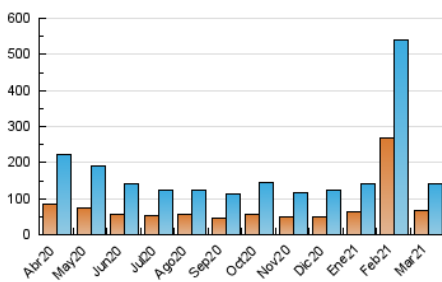

4.3 Por meses

N. únicos / Visitas (x 1000)