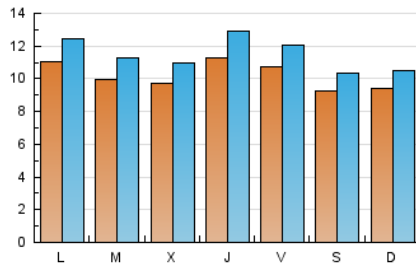

1. Cifras totales y promedios (Nacional)

MES - AÑO	NAVEGADORES UNICOS	VISITAS	PAGINAS
Marzo - 2021	18.496	35.675	80.194
PROMEDIO DIARIO	1.021	1.151	2.587
PROMEDIO LUNES-VIERNES	1.051	1.188	2.705
PROMEDIO SABADO-DOMINGO	933	1.043	2.249
PAGINAS / VISITAS	2,25		
DURACION MEDIA VISITAS	0:01:21		
DURACION MEDIA PAGINAS	0:01:05		

2. Secciones (Nacional)

	PAGINAS	%
HOME	35.898	44.76 %
RESTO	44.296	55.24 %

3. Por día del mes (Nacional)

Día	N. únicos	Visitas	Páginas	Día	N. únicos	Visitas	Páginas	Día	N. únicos	Visitas	Páginas
1	1.016	1.151	2.166	11	1.044	1.198	2.305	21	754	856	2.145
2	1.082	1.244	2.276	12	1.187	1.308	2.381	22	961	1.099	2.996
3	904	1.027	1.839	13	1.202	1.317	2.276	23	939	1.057	2.560
4	865	978	1.694	14	1.195	1.317	2.128	24	971	1.094	2.761
5	873	980	1.735	15	1.099	1.244	2.084	25	1.358	1.557	4.621
6	826	921	1.785	16	1.020	1.157	2.810	26	1.170	1.324	3.503
7	777	862	1.525	17	1.017	1.150	3.125	27	828	925	2.544
8	914	1.024	1.796	18	1.244	1.424	3.992	28	1.027	1.168	3.062
9	817	912	1.597	19	1.056	1.201	3.158	29	1.533	1.707	4.629
10	872	993	1.758	20	856	978	2.525	30	1.138	1.281	3.369
								31	1.093	1.221	3.049

4. Gráficas (Nacional)

4.1 Por día de la semana (promedio)

N. únicos / Visitas (x 100)

Páginas (x 100)

4.2 Por franja horaria (promedio)

Visitas (x 1000)

Páginas (x 1000)

4.3 Por meses