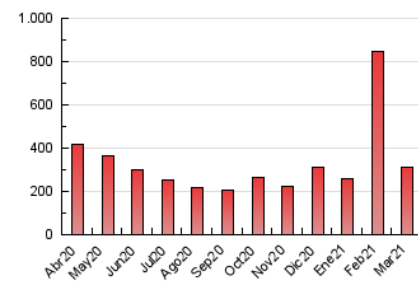

Páginas (x 1000)