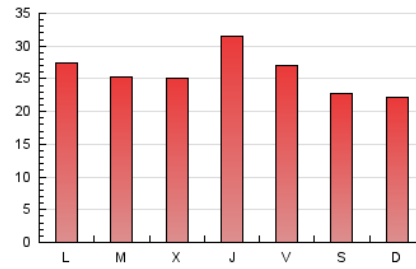

1. Cifras totales y promedios (Nacional)

MES - AÑO	NAVEGADORES UNICOS	VISITAS	PAGINAS
Marzo - 2021	18.496	35.675	80.194
PROMEDIO DIARIO	1.021	1.151	2.587
PROMEDIO LUNES-VIERNES	1.051	1.188	2.705
PROMEDIO SABADO-DOMINGO	933	1.043	2.249
PAGINAS / VISITAS	2,25		
DURACION MEDIA VISITAS	0:01:21		
DURACION MEDIA PAGINAS	0:01:05		

2. Secciones (Nacional)

	PAGINAS	%
HOME	35.898	44.76 %
RESTO	44.296	55.24 %

3. Por día del mes (Nacional)

Día	N. únicos	Visitas	Páginas	Día	N. únicos	Visitas	Páginas	Día	N. únicos	Visitas	Páginas
1	1.016	1.151	2.166	11	1.044	1.198	2.305	21	754	856	2.145
2	1.082	1.244	2.276	12	1.187	1.308	2.381	22	961	1.099	2.996
3	904	1.027	1.839	13	1.202	1.317	2.276	23	939	1.057	2.560
4	865	978	1.694	14	1.195	1.317	2.128	24	971	1.094	2.761
5	873	980	1.735	15	1.099	1.244	2.084	25	1.358	1.557	4.621
6	826	921	1.785	16	1.020	1.157	2.810	26	1.170	1.324	3.503
7	777	862	1.525	17	1.017	1.150	3.125	27	828	925	2.544
8	914	1.024	1.796	18	1.244	1.424	3.992	28	1.027	1.168	3.062
9	817	912	1.597	19	1.056	1.201	3.158	29	1.533	1.707	4.629
10	872	993	1.758	20	856	978	2.525	30	1.138	1.281	3.369
								31	1.093	1.221	3.049

4. Gráficas (Nacional)

4.1 Por día de la semana (promedio)

N. únicos / Visitas (x 100)

Páginas (x 100)

4.2 Por franja horaria (promedio)

Visitas (x 1000)

Páginas (x 1000)

4.3 Por meses