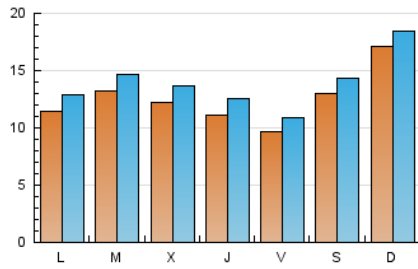

1. Cifras totales y promedios (Nacional)

MES - AÑO	NAVEGADORES UNICOS	VISITAS	PAGINAS
Enero - 2021	25.568	43.364	75.682
PROMEDIO DIARIO	1.261	1.399	2.441
PROMEDIO LUNES-VIERNES	1.144	1.284	2.321
PROMEDIO SABADO-DOMINGO	1.507	1.640	2.695
PAGINAS / VISITAS	1,75		
DURACION MEDIA VISITAS	0:01:00		
DURACION MEDIA PAGINAS	0:01:21		

2. Secciones (Nacional)

	PAGINAS	%
HOME	27.131	35.85 %
RESTO	48.551	64.15 %

3. Por día del mes (Nacional)

Día	N. únicos	Visitas	Páginas	Día	N. únicos	Visitas	Páginas	Día	N. únicos	Visitas	Páginas
1	808	942	2.341	11	1.154	1.297	2.070	21	1.127	1.276	2.236
2	914	1.063	2.808	12	1.049	1.187	2.023	22	1.037	1.156	2.071
3	790	899	2.322	13	891	1.003	1.815	23	1.228	1.345	1.996
4	1.300	1.460	3.815	14	954	1.085	1.738	24	3.778	4.016	4.934
5	1.198	1.350	3.424	15	848	956	1.665	25	1.120	1.261	2.146
6	948	1.113	2.048	16	913	1.008	1.846	26	902	1.005	1.695
7	1.028	1.174	1.996	17	727	814	1.303	27	1.159	1.287	2.130
8	1.202	1.381	2.455	18	1.016	1.146	2.051	28	1.345	1.475	2.254
9	1.497	1.647	2.632	19	2.121	2.308	3.711	29	925	1.033	1.825
10	1.581	1.713	2.759	20	1.898	2.072	3.225	30	1.946	2.095	3.403
								31	1.692	1.797	2.945

4. Gráficas (Nacional)

4.1 Por día de la semana (promedio)

N. únicos / Visitas (x 100)

Páginas (x 100)

4.2 Por franja horaria (promedio)

Visitas (x 1000)

Páginas (x 1000)

4.3 Por meses