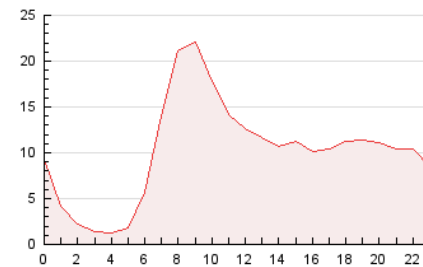

2. Secciones (Nacional e Internacional)

	PAGINAS	%
HOME	104.964	40.68 %
RESTO	153.035	59.32 %

3. Por día del mes (Nacional e Internacional)

Día	N. únicos	Visitas	Páginas	Día	N. únicos	Visitas	Páginas	Día	N. únicos	Visitas	Páginas
1	2.249	2.680	6.884	11	4.095	4.840	8.293	21	3.975	4.670	8.240
2	2.898	3.443	8.880	12	3.881	4.534	7.779	22	3.775	4.460	8.189
3	2.420	2.838	7.289	13	3.441	4.078	7.338	23	3.357	3.929	6.547
4	4.126	4.907	13.072	14	3.623	4.323	7.605	24	5.516	6.140	8.651
5	3.907	4.651	12.058	15	3.499	4.060	7.175	25	4.241	4.999	9.139
6	3.386	4.080	7.161	16	2.836	3.283	5.737	26	3.438	4.037	6.959
7	4.210	4.981	8.664	17	2.367	2.773	4.540	27	4.181	4.929	9.249
8	4.301	5.100	9.238	18	3.622	4.373	7.922	28	4.427	5.077	8.533
9	4.867	5.604	9.258	19	5.218	6.097	10.740	29	3.468	4.030	7.192
10	4.009	4.570	7.378	20	5.047	5.900	9.831	30	5.307	6.079	11.077
								31	3.698	4.137	7.381

4. Gráficas (Nacional e Internacional)

4.1 Por día de la semana (promedio)

N. únicos / Visitas (x 100)

Páginas (x 100)

4.2 Por franja horaria (promedio)

Visitas (x 1000)

Páginas (x 1000)

4.3 Por meses