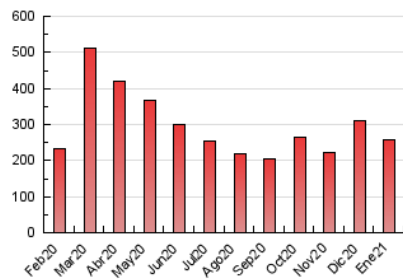

Páginas (x 1000)