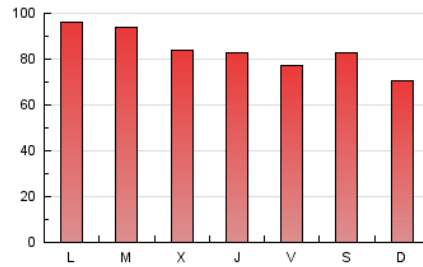

1. Cifras totales y promedios (Nacional e Internacional)

MES - AÑO	NAVEGADORES UNICOS	VISITAS	PAGINAS
Enero - 2021	62.426	139.602	257.999
PROMEDIO DIARIO	3.851	4.503	8.323
PROMEDIO LUNES-VIERNES	3.910	4.610	8.631
PROMEDIO SABADO-DOMINGO	3.728	4.280	7.674
PAGINAS / VISITAS	1,85		
DURACION MEDIA VISITAS	0:01:16		
DURACION MEDIA PAGINAS	0:01:30		

2. Secciones (Nacional e Internacional)

	PAGINAS	%
HOME	104.964	40.68 %
RESTO	153.035	59.32 %

3. Por día del mes (Nacional e Internacional)

Día	N. únicos	Visitas	Páginas	Día	N. únicos	Visitas	Páginas	Día	N. únicos	Visitas	Páginas
1	2.249	2.680	6.884	11	4.095	4.840	8.293	21	3.975	4.670	8.240
2	2.898	3.443	8.880	12	3.881	4.534	7.779	22	3.775	4.460	8.189
3	2.420	2.838	7.289	13	3.441	4.078	7.338	23	3.357	3.929	6.547
4	4.126	4.907	13.072	14	3.623	4.323	7.605	24	5.516	6.140	8.651
5	3.907	4.651	12.058	15	3.499	4.060	7.175	25	4.241	4.999	9.139
6	3.386	4.080	7.161	16	2.836	3.283	5.737	26	3.438	4.037	6.959
7	4.210	4.981	8.664	17	2.367	2.773	4.540	27	4.181	4.929	9.249
8	4.301	5.100	9.238	18	3.622	4.373	7.922	28	4.427	5.077	8.533
9	4.867	5.604	9.258	19	5.218	6.097	10.740	29	3.468	4.030	7.192
10	4.009	4.570	7.378	20	5.047	5.900	9.831	30	5.307	6.079	11.077
								31	3.698	4.137	7.381

4. Gráficas (Nacional e Internacional)

4.1 Por día de la semana (promedio)

N. únicos / Visitas (x 100)

Páginas (x 100)

4.2 Por franja horaria (promedio)

Visitas (x 1000)

Páginas (x 1000)

4.3 Por meses