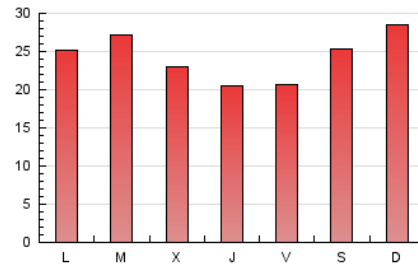

1. Cifras totales y promedios (Nacional)

MES - AÑO	NAVEGADORES UNICOS	VISITAS	PAGINAS
Enero - 2021	25.568	43.364	75.682
PROMEDIO DIARIO	1.261	1.399	2.441
PROMEDIO LUNES-VIERNES	1.144	1.284	2.321
PROMEDIO SABADO-DOMINGO	1.507	1.640	2.695
PAGINAS / VISITAS	1,75		
DURACION MEDIA VISITAS	0:01:00		
DURACION MEDIA PAGINAS	0:01:21		

2. Secciones (Nacional)

	PAGINAS	%
HOME	27.131	35.85 %
RESTO	48.551	64.15 %

3. Por día del mes (Nacional)

Día	N. únicos	Visitas	Páginas	Día	N. únicos	Visitas	Páginas	Día	N. únicos	Visitas	Páginas
1	808	942	2.341	11	1.154	1.297	2.070	21	1.127	1.276	2.236
2	914	1.063	2.808	12	1.049	1.187	2.023	22	1.037	1.156	2.071
3	790	899	2.322	13	891	1.003	1.815	23	1.228	1.345	1.996
4	1.300	1.460	3.815	14	954	1.085	1.738	24	3.778	4.016	4.934
5	1.198	1.350	3.424	15	848	956	1.665	25	1.120	1.261	2.146
6	948	1.113	2.048	16	913	1.008	1.846	26	902	1.005	1.695
7	1.028	1.174	1.996	17	727	814	1.303	27	1.159	1.287	2.130
8	1.202	1.381	2.455	18	1.016	1.146	2.051	28	1.345	1.475	2.254
9	1.497	1.647	2.632	19	2.121	2.308	3.711	29	925	1.033	1.825
10	1.581	1.713	2.759	20	1.898	2.072	3.225	30	1.946	2.095	3.403
								31	1.692	1.797	2.945

4. Gráficas (Nacional)

4.1 Por día de la semana (promedio)

N. únicos / Visitas (x 100)

Páginas (x 100)

4.2 Por franja horaria (promedio)

Visitas (x 1000)

Páginas (x 1000)

4.3 Por meses