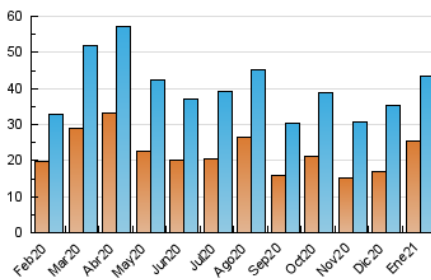

1. Cifras totales y promedios (Nacional)

MES - AÑO	NAVEGADORES UNICOS	VISITAS	PAGINAS
Enero - 2021	25.568	43.364	75.682
PROMEDIO DIARIO	1.261	1.399	2.441
PROMEDIO LUNES-VIERNES	1.144	1.284	2.321
PROMEDIO SABADO-DOMINGO	1.507	1.640	2.695
PAGINAS / VISITAS	1,75		
DURACION MEDIA VISITAS	0:01:00		
DURACION MEDIA PAGINAS	0:01:21		

2. Secciones (Nacional)

	PAGINAS	%
HOME	27.131	35.85 %
RESTO	48.551	64.15 %

3. Por día del mes (Nacional)

Día	N. únicos	Visitas	Páginas	Día	N. únicos	Visitas	Páginas	Día	N. únicos	Visitas	Páginas
1	808	942	2.341	11	1.154	1.297	2.070	21	1.127	1.276	2.236
2	914	1.063	2.808	12	1.049	1.187	2.023	22	1.037	1.156	2.071
3	790	899	2.322	13	891	1.003	1.815	23	1.228	1.345	1.996
4	1.300	1.460	3.815	14	954	1.085	1.738	24	3.778	4.016	4.934
5	1.198	1.350	3.424	15	848	956	1.665	25	1.120	1.261	2.146
6	948	1.113	2.048	16	913	1.008	1.846	26	902	1.005	1.695
7	1.028	1.174	1.996	17	727	814	1.303	27	1.159	1.287	2.130
8	1.202	1.381	2.455	18	1.016	1.146	2.051	28	1.345	1.475	2.254
9	1.497	1.647	2.632	19	2.121	2.308	3.711	29	925	1.033	1.825
10	1.581	1.713	2.759	20	1.898	2.072	3.225	30	1.946	2.095	3.403
								31	1.692	1.797	2.945

4. Gráficas (Nacional)

4.1 Por día de la semana (promedio)

N. únicos / Visitas (x 100)

Páginas (x 100)

4.2 Por franja horaria (promedio)

Visitas (x 1000)

Páginas (x 1000)

4.3 Por meses

N. únicos / Visitas (x 1000)

Páginas (x 1000)

5. Observaciones

Este Medio Electrónico de Comunicación ha sido medido por la herramienta Google Analytics de Google

6. Definiciones básicas (Para más información ver Normas Técnicas para el Control de los Medios Electrónicos de Comunicación)