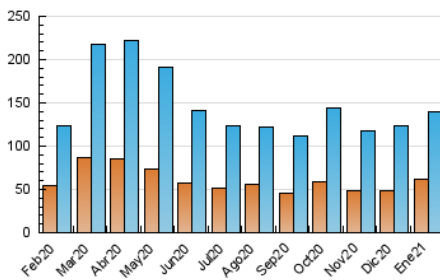

4.3 Por meses

N. únicos / Visitas (x 1000)