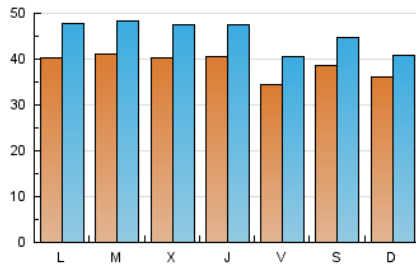

1. Cifras totales y promedios (Nacional e Internacional)

MES - AÑO	NAVEGADORES UNICOS	VISITAS	PAGINAS
Enero - 2021	62.426	139.602	257.999
PROMEDIO DIARIO	3.851	4.503	8.323
PROMEDIO LUNES-VIERNES	3.910	4.610	8.631
PROMEDIO SABADO-DOMINGO	3.728	4.280	7.674
PAGINAS / VISITAS	1,85		
DURACION MEDIA VISITAS	0:01:16		
DURACION MEDIA PAGINAS	0:01:30		

2. Secciones (Nacional e Internacional)

	PAGINAS	%
HOME	104.964	40.68 %
RESTO	153.035	59.32 %

3. Por día del mes (Nacional e Internacional)

Día	N. únicos	Visitas	Páginas	Día	N. únicos	Visitas	Páginas	Día	N. únicos	Visitas	Páginas
1	2.249	2.680	6.884	11	4.095	4.840	8.293	21	3.975	4.670	8.240
2	2.898	3.443	8.880	12	3.881	4.534	7.779	22	3.775	4.460	8.189
3	2.420	2.838	7.289	13	3.441	4.078	7.338	23	3.357	3.929	6.547
4	4.126	4.907	13.072	14	3.623	4.323	7.605	24	5.516	6.140	8.651
5	3.907	4.651	12.058	15	3.499	4.060	7.175	25	4.241	4.999	9.139
6	3.386	4.080	7.161	16	2.836	3.283	5.737	26	3.438	4.037	6.959
7	4.210	4.981	8.664	17	2.367	2.773	4.540	27	4.181	4.929	9.249
8	4.301	5.100	9.238	18	3.622	4.373	7.922	28	4.427	5.077	8.533
9	4.867	5.604	9.258	19	5.218	6.097	10.740	29	3.468	4.030	7.192
10	4.009	4.570	7.378	20	5.047	5.900	9.831	30	5.307	6.079	11.077
								31	3.698	4.137	7.381

4. Gráficas (Nacional e Internacional)

4.1 Por día de la semana (promedio)

N. únicos / Visitas (x 100)

Páginas (x 100)

4.2 Por franja horaria (promedio)

Visitas (x 1000)

Páginas (x 1000)

4.3 Por meses