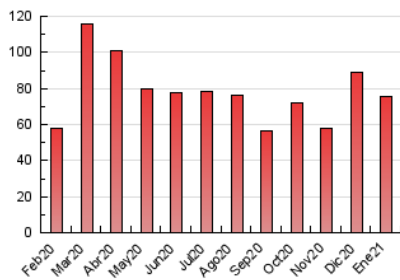

Páginas (x 1000)