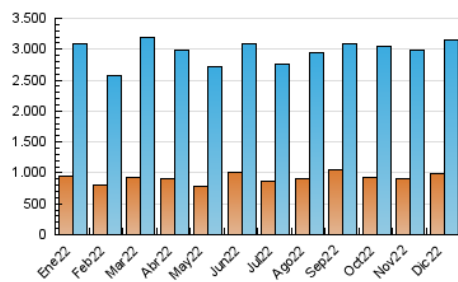

2. Secciones (Nacional)

	PAGINAS	%
HOME	1.371.290	19.65 %
RESTO	5.605.998	80.35 %

3. Por día del mes (Nacional)

Día	N. únicos	Visitas	Páginas	Día	N. únicos	Visitas	Páginas	Día	N. únicos	Visitas	Páginas
1	118.506	168.352	759.768	11	75.996	99.027	190.633	21	115.772	140.978	241.654
2	86.547	116.212	361.402	12	96.020	117.563	218.155	22	118.278	153.893	298.324
3	73.773	96.341	193.137	13	87.360	116.263	217.548	23	76.566	101.633	205.832
4	61.865	84.613	172.622	14	67.640	88.889	167.896	24	51.917	66.752	127.243
5	54.996	75.718	156.107	15	70.747	95.018	178.372	25	77.089	110.745	402.077
6	83.518	118.644	238.694	16	63.949	87.891	175.982	26	78.948	105.426	279.086
7	64.035	85.913	180.286	17	55.210	74.729	157.688	27	79.907	105.222	236.085
8	72.617	96.480	188.992	18	62.883	84.667	179.602	28	88.795	113.453	214.603
9	77.241	99.325	182.556	19	65.642	86.403	194.689	29	72.471	94.037	178.714
10	63.512	83.056	159.928	20	99.922	126.703	219.749	30	55.008	76.064	157.058
								31	54.241	72.721	142.806

4. Gráficas (Nacional)

4.1 Por día de la semana (promedio)

N. únicos / Visitas (x 100)

Páginas (x 100)

4.2 Por franja horaria (promedio)

Visitas_ (x 1000)

Páginas (x 1000)

4.3 Por meses

N. únicos / Visitas (x 1000)

Páginas (x 1000)

5. Observaciones

Este Medio Electrónico de Comunicación ha sido medido por la herramienta Google Analytics de Google (Universal Analytics)

6. Definiciones básicas (Para más información ver Normas Técnicas para el Control de los Medios Electrónicos de Comunicación)

Visita:

Una secuencia ininterrumpida de páginas servidas a un usuario válido. Si dicho usuario no realiza peticiones de páginas en un periodo de tiempo (30 min) la siguiente petición constituirá el inicio de una nueva visita.