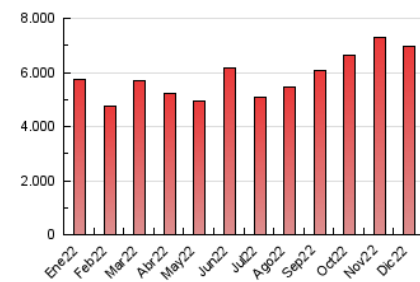

Páginas (x 1000)