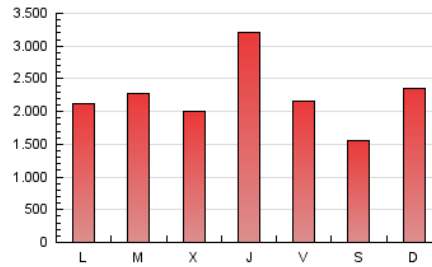

ELPROGRESO

1. Cifras totales y promedios (Nacional)

MES - AÑO	NAVEGADORES UNICOS	VISITAS	PAGINAS
Diciembre - 2022	989.199	3.142.731	6.977.288
PROMEDIO DIARIO	76.483	101.378	225.074
PROMEDIO LUNES-VIERNES	81.568	107.731	238.707
PROMEDIO SABADO-DOMINGO	64.054	85.850	191.748
PAGINAS / VISITAS	2,22		
DURACION MEDIA VISITAS	0:01:55		
DURACION MEDIA PAGINAS	0:01:35		

2. Secciones (Nacional)

	PAGINAS	%
HOME	1.371.290	19.65 %
RESTO	5.605.998	80.35 %

3. Por día del mes (Nacional)

Día	N. únicos	Visitas	Páginas	Día	N. únicos	Visitas	Páginas	Día	N. únicos	Visitas	Páginas
1	118.506	168.352	759.768	11	75.996	99.027	190.633	21	115.772	140.978	241.654
2	86.547	116.212	361.402	12	96.020	117.563	218.155	22	118.278	153.893	298.324
3	73.773	96.341	193.137	13	87.360	116.263	217.548	23	76.566	101.633	205.832
4	61.865	84.613	172.622	14	67.640	88.889	167.896	24	51.917	66.752	127.243
5	54.996	75.718	156.107	15	70.747	95.018	178.372	25	77.089	110.745	402.077
6	83.518	118.644	238.694	16	63.949	87.891	175.982	26	78.948	105.426	279.086
7	64.035	85.913	180.286	17	55.210	74.729	157.688	27	79.907	105.222	236.085
8	72.617	96.480	188.992	18	62.883	84.667	179.602	28	88.795	113.453	214.603
9	77.241	99.325	182.556	19	65.642	86.403	194.689	29	72.471	94.037	178.714
10	63.512	83.056	159.928	20	99.922	126.703	219.749	30	55.008	76.064	157.058
								31	54.241	72.721	142.806

4. Gráficas (Nacional)

4.1 Por día de la semana (promedio)

N. únicos / Visitas (x 100)

Páginas (x 100)

4.2 Por franja horaria (promedio)

Visitas_ (x 1000)

Páginas (x 1000)

4.3 Por meses