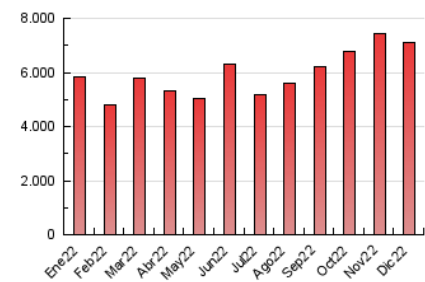

Páginas (x 1000)