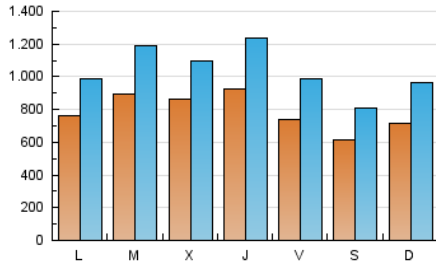

ELPROGRESO

1. Cifras totales y promedios (Nacional e Internacional)

MES - AÑO	NAVEGADORES UNICOS	VISITAS	PAGINAS
Diciembre - 2022	1.033.689	3.210.718	7.107.168
PROMEDIO DIARIO	78.417	103.572	229.263
PROMEDIO LUNES-VIERNES	83.612	110.033	243.161
PROMEDIO SABADO-DOMINGO	65.718	87.778	195.293
PAGINAS / VISITAS	2,21		
DURACION MEDIA VISITAS	0:01:55		
DURACION MEDIA PAGINAS	0:01:35		

2. Secciones (Nacional e Internacional)

	PAGINAS	%
HOME	1.391.168	19.57 %
RESTO	5.716.000	80.43 %

3. Por día del mes (Nacional e Internacional)

Día	N. únicos	Visitas	Páginas	Día	N. únicos	Visitas	Páginas	Día	N. únicos	Visitas	Páginas
1	120.906	171.037	769.084	11	77.753	101.135	194.136	21	117.733	143.372	245.708
2	88.351	118.394	368.498	12	97.714	119.669	221.834	22	121.132	156.882	303.725
3	75.533	98.377	197.056	13	89.551	118.623	221.498	23	78.496	103.723	209.559
4	63.607	86.772	176.591	14	69.675	91.013	171.555	24	53.361	68.363	129.908
5	56.904	77.815	159.805	15	72.175	96.738	181.356	25	79.018	112.989	407.978
6	85.424	120.825	242.556	16	65.305	89.598	179.226	26	81.521	107.923	285.095
7	65.552	88.024	184.087	17	56.848	76.534	160.741	27	82.039	107.776	240.986
8	74.379	98.669	192.868	18	64.349	86.426	182.603	28	91.314	116.058	218.984
9	79.986	102.229	187.086	19	67.408	88.494	198.619	29	74.950	96.773	183.155
10	65.540	85.093	163.143	20	102.051	129.000	223.500	30	56.903	78.084	160.747
								31	55.449	74.310	145.481

4. Gráficas (Nacional e Internacional)

4.1 Por día de la semana (promedio)

N. únicos / Visitas (x 100)

Páginas (x 100)

4.2 Por franja horaria (promedio)

Visitas_ (x 1000)

Páginas (x 1000)

4.3 Por meses