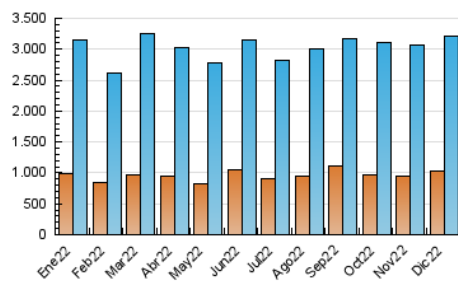

4.3 Por meses

N. únicos / Visitas (x 1000)