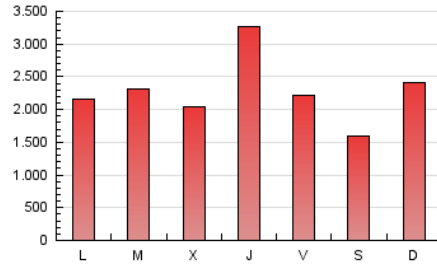

ELPROGRESO

1. Cifras totales y promedios (Nacional e Internacional)

MES - AÑO	NAVEGADORES UNICOS	VISITAS	PAGINAS
Diciembre - 2022	1.033.689	3.210.718	7.107.168
PROMEDIO DIARIO	78.417	103.572	229.263
PROMEDIO LUNES-VIERNES	83.612	110.033	243.161
PROMEDIO SABADO-DOMINGO	65.718	87.778	195.293
PAGINAS / VISITAS	2,21		
DURACION MEDIA VISITAS	0:01:55		
DURACION MEDIA PAGINAS	0:01:35		

2. Secciones (Nacional e Internacional)

	PAGINAS	%
HOME	1.391.168	19.57 %
RESTO	5.716.000	80.43 %

3. Por día del mes (Nacional e Internacional)

Día	N. únicos	Visitas	Páginas	Día	N. únicos	Visitas	Páginas	Día	N. únicos	Visitas	Páginas
1	120.906	171.037	769.084	11	77.753	101.135	194.136	21	117.733	143.372	245.708
2	88.351	118.394	368.498	12	97.714	119.669	221.834	22	121.132	156.882	303.725
3	75.533	98.377	197.056	13	89.551	118.623	221.498	23	78.496	103.723	209.559
4	63.607	86.772	176.591	14	69.675	91.013	171.555	24	53.361	68.363	129.908
5	56.904	77.815	159.805	15	72.175	96.738	181.356	25	79.018	112.989	407.978
6	85.424	120.825	242.556	16	65.305	89.598	179.226	26	81.521	107.923	285.095
7	65.552	88.024	184.087	17	56.848	76.534	160.741	27	82.039	107.776	240.986
8	74.379	98.669	192.868	18	64.349	86.426	182.603	28	91.314	116.058	218.984
9	79.986	102.229	187.086	19	67.408	88.494	198.619	29	74.950	96.773	183.155
10	65.540	85.093	163.143	20	102.051	129.000	223.500	30	56.903	78.084	160.747
								31	55.449	74.310	145.481

4. Gráficas (Nacional e Internacional)

4.1 Por día de la semana (promedio)

N. únicos / Visitas (x 100)

Páginas (x 100)

4.2 Por franja horaria (promedio)

Visitas_ (x 1000)

Páginas (x 1000)

4.3 Por meses