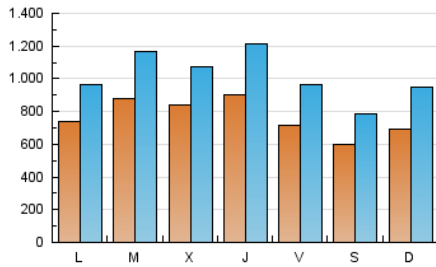

ELPROGRESO

1. Cifras totales y promedios (Nacional)

MES - AÑO	NAVEGADORES UNICOS	VISITAS	PAGINAS
Diciembre - 2022	989.199	3.142.731	6.977.288
PROMEDIO DIARIO	76.483	101.378	225.074
PROMEDIO LUNES-VIERNES	81.568	107.731	238.707
PROMEDIO SABADO-DOMINGO	64.054	85.850	191.748
PAGINAS / VISITAS	2,22		
DURACION MEDIA VISITAS	0:01:55		
DURACION MEDIA PAGINAS	0:01:35		

2. Secciones (Nacional)

	PAGINAS	%
HOME	1.371.290	19.65 %
RESTO	5.605.998	80.35 %

3. Por día del mes (Nacional)

Día	N. únicos	Visitas	Páginas	Día	N. únicos	Visitas	Páginas	Día	N. únicos	Visitas	Páginas
1	118.506	168.352	759.768	11	75.996	99.027	190.633	21	115.772	140.978	241.654
2	86.547	116.212	361.402	12	96.020	117.563	218.155	22	118.278	153.893	298.324
3	73.773	96.341	193.137	13	87.360	116.263	217.548	23	76.566	101.633	205.832
4	61.865	84.613	172.622	14	67.640	88.889	167.896	24	51.917	66.752	127.243
5	54.996	75.718	156.107	15	70.747	95.018	178.372	25	77.089	110.745	402.077
6	83.518	118.644	238.694	16	63.949	87.891	175.982	26	78.948	105.426	279.086
7	64.035	85.913	180.286	17	55.210	74.729	157.688	27	79.907	105.222	236.085
8	72.617	96.480	188.992	18	62.883	84.667	179.602	28	88.795	113.453	214.603
9	77.241	99.325	182.556	19	65.642	86.403	194.689	29	72.471	94.037	178.714
10	63.512	83.056	159.928	20	99.922	126.703	219.749	30	55.008	76.064	157.058
								31	54.241	72.721	142.806

4. Gráficas (Nacional)

4.1 Por día de la semana (promedio)

N. únicos / Visitas (x 100)

Páginas (x 100)

4.2 Por franja horaria (promedio)

Visitas_ (x 1000)

Páginas (x 1000)

4.3 Por meses