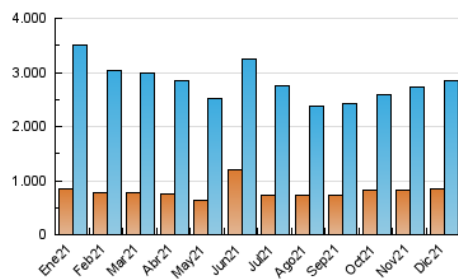

4.3 Por meses

N. únicos / Visitas (x 1000)