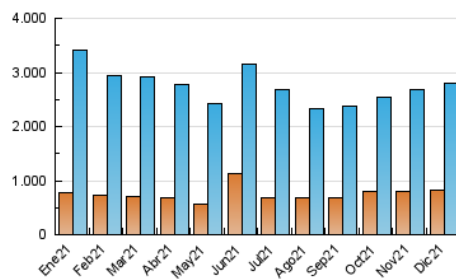

4.3 Por meses

N. únicos / Visitas (x 1000)