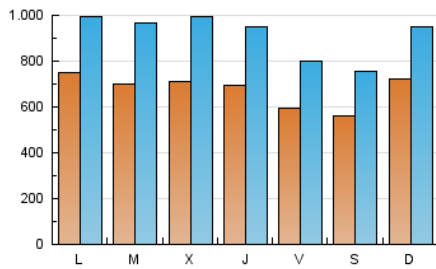

ELPROGRESO

1. Cifras totales y promedios (Nacional e Internacional)

MES - AÑO	NAVEGADORES UNICOS	VISITAS	PAGINAS
Diciembre - 2021	850.301	2.837.785	5.300.669
PROMEDIO DIARIO	67.465	91.541	170.989
PROMEDIO LUNES-VIERNES	68.613	93.752	176.289
PROMEDIO SABADO-DOMINGO	64.164	85.187	155.752
PAGINAS / VISITAS	1,87		
DURACION MEDIA VISITAS	0:01:57		
DURACION MEDIA PAGINAS	0:02:15		

2. Secciones (Nacional e Internacional)

	PAGINAS	%
HOME	1.380.576	26.05 %
RESTO	3.920.093	73.95 %

3. Por día del mes (Nacional e Internacional)

Día	N. únicos	Visitas	Páginas	Día	N. únicos	Visitas	Páginas	Día	N. únicos	Visitas	Páginas
1	57.196	77.459	149.926	11	61.220	80.104	146.753	21	73.700	100.290	187.330
2	63.948	86.976	166.791	12	76.183	96.285	161.689	22	84.559	125.978	237.676
3	61.675	82.711	154.684	13	65.418	85.150	159.521	23	75.019	103.908	196.532
4	51.406	66.799	128.553	14	59.726	79.160	151.978	24	52.297	68.695	125.811
5	56.342	77.067	146.582	15	84.627	112.378	201.471	25	63.074	86.913	159.709
6	66.515	87.982	157.903	16	73.644	99.882	194.368	26	94.385	122.253	209.619
7	63.269	86.147	161.168	17	68.322	92.256	178.166	27	95.048	128.406	229.882
8	59.057	82.254	160.410	18	49.251	67.535	134.823	28	82.301	120.833	241.824
9	59.437	81.124	156.341	19	61.452	84.543	158.286	29	69.619	98.265	187.133
10	58.036	78.710	146.723	20	72.501	97.327	178.497	30	73.945	103.078	190.420
								31	58.238	77.317	140.100

4. Gráficas (Nacional e Internacional)

4.1 Por día de la semana (promedio)

N. únicos / Visitas (x 100)

Páginas (x 100)

4.2 Por franja horaria (promedio)

Visitas_ (x 1000)

Páginas (x 1000)

4.3 Por meses