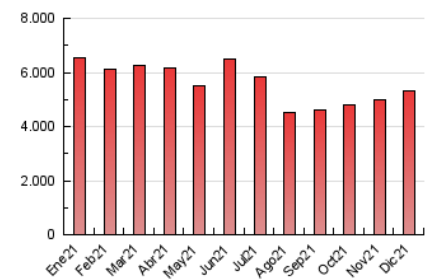

Páginas (x 1000)