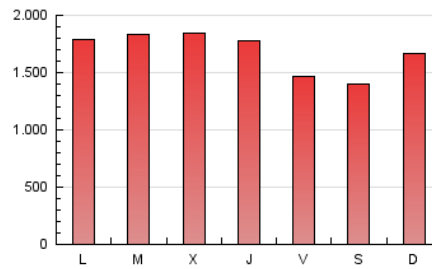

ELPROGRESO

1. Cifras totales y promedios (Nacional)

MES - AÑO	NAVEGADORES UNICOS	VISITAS	PAGINAS
Diciembre - 2021	822.013	2.789.953	5.217.646
PROMEDIO DIARIO	66.172	89.998	168.311
PROMEDIO LUNES-VIERNES	67.317	92.190	173.560
PROMEDIO SABADO-DOMINGO	62.882	83.699	153.221
PAGINAS / VISITAS	1,87		
DURACION MEDIA VISITAS	0:01:57		
DURACION MEDIA PAGINAS	0:02:15		

2. Secciones (Nacional)

	PAGINAS	%
HOME	1.359.904	26.06 %
RESTO	3.857.742	73.94 %

3. Por día del mes (Nacional)

Día	N. únicos	Visitas	Páginas	Día	N. únicos	Visitas	Páginas	Día	N. únicos	Visitas	Páginas
1	55.806	76.090	147.344	11	59.602	78.515	144.062	21	72.440	98.788	184.723
2	62.729	85.461	164.086	12	75.041	94.774	159.146	22	83.533	124.298	234.518
3	60.429	81.355	152.261	13	64.120	83.624	156.807	23	73.860	102.404	193.852
4	50.341	65.506	126.198	14	58.583	77.762	149.587	24	51.415	67.538	123.871
5	55.047	75.501	143.856	15	83.092	110.641	198.510	25	62.106	85.711	157.594
6	65.109	86.204	154.891	16	72.131	98.288	191.575	26	92.352	119.993	206.053
7	61.814	84.535	158.334	17	66.986	90.782	175.398	27	93.088	125.968	225.944
8	57.640	80.704	157.734	18	48.210	66.349	132.814	28	80.767	118.906	238.486
9	58.187	79.608	153.719	19	60.358	83.239	156.041	29	68.417	96.591	184.277
10	56.989	77.357	144.436	20	71.153	95.821	175.827	30	72.789	101.556	187.766
								31	57.213	76.084	137.936

4. Gráficas (Nacional)

4.1 Por día de la semana (promedio)

N. únicos / Visitas (x 100)

Páginas (x 100)

4.2 Por franja horaria (promedio)

Visitas_ (x 1000)

Páginas (x 1000)

4.3 Por meses