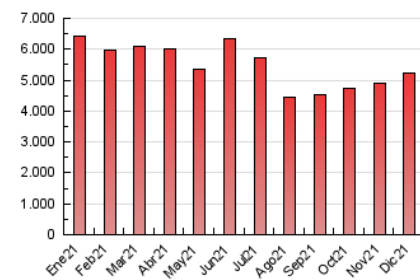

Páginas (x 1000)