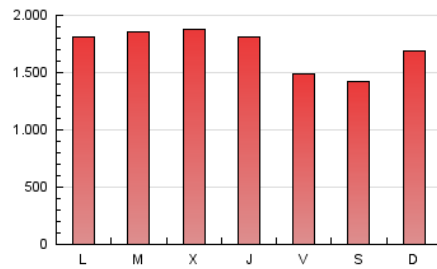

ELPROGRESO

1. Cifras totales y promedios (Nacional e Internacional)

MES - AÑO	NAVEGADORES UNICOS	VISITAS	PAGINAS
Diciembre - 2021	850.301	2.837.785	5.300.669
PROMEDIO DIARIO	67.465	91.541	170.989
PROMEDIO LUNES-VIERNES	68.613	93.752	176.289
PROMEDIO SABADO-DOMINGO	64.164	85.187	155.752
PAGINAS / VISITAS	1,87		
DURACION MEDIA VISITAS	0:01:57		
DURACION MEDIA PAGINAS	0:02:15		

2. Secciones (Nacional e Internacional)

	PAGINAS	%
HOME	1.380.576	26.05 %
RESTO	3.920.093	73.95 %

3. Por día del mes (Nacional e Internacional)

Día	N. únicos	Visitas	Páginas	Día	N. únicos	Visitas	Páginas	Día	N. únicos	Visitas	Páginas
1	57.196	77.459	149.926	11	61.220	80.104	146.753	21	73.700	100.290	187.330
2	63.948	86.976	166.791	12	76.183	96.285	161.689	22	84.559	125.978	237.676
3	61.675	82.711	154.684	13	65.418	85.150	159.521	23	75.019	103.908	196.532
4	51.406	66.799	128.553	14	59.726	79.160	151.978	24	52.297	68.695	125.811
5	56.342	77.067	146.582	15	84.627	112.378	201.471	25	63.074	86.913	159.709
6	66.515	87.982	157.903	16	73.644	99.882	194.368	26	94.385	122.253	209.619
7	63.269	86.147	161.168	17	68.322	92.256	178.166	27	95.048	128.406	229.882
8	59.057	82.254	160.410	18	49.251	67.535	134.823	28	82.301	120.833	241.824
9	59.437	81.124	156.341	19	61.452	84.543	158.286	29	69.619	98.265	187.133
10	58.036	78.710	146.723	20	72.501	97.327	178.497	30	73.945	103.078	190.420
								31	58.238	77.317	140.100

4. Gráficas (Nacional e Internacional)

4.1 Por día de la semana (promedio)

N. únicos / Visitas (x 100)

Páginas (x 100)

4.2 Por franja horaria (promedio)

Visitas_ (x 1000)

Páginas (x 1000)

4.3 Por meses