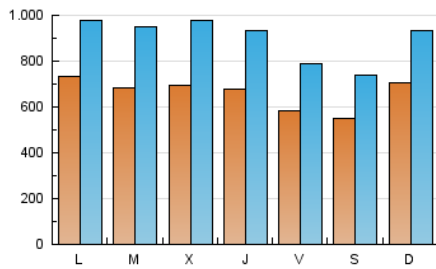

ELPROGRESO

1. Cifras totales y promedios (Nacional)

MES - AÑO	NAVEGADORES UNICOS	VISITAS	PAGINAS
Diciembre - 2021	822.013	2.789.953	5.217.646
PROMEDIO DIARIO	66.172	89.998	168.311
PROMEDIO LUNES-VIERNES	67.317	92.190	173.560
PROMEDIO SABADO-DOMINGO	62.882	83.699	153.221
PAGINAS / VISITAS	1,87		
DURACION MEDIA VISITAS	0:01:57		
DURACION MEDIA PAGINAS	0:02:15		

2. Secciones (Nacional)

	PAGINAS	%
HOME	1.359.904	26.06 %
RESTO	3.857.742	73.94 %

3. Por día del mes (Nacional)

Día	N. únicos	Visitas	Páginas	Día	N. únicos	Visitas	Páginas	Día	N. únicos	Visitas	Páginas
1	55.806	76.090	147.344	11	59.602	78.515	144.062	21	72.440	98.788	184.723
2	62.729	85.461	164.086	12	75.041	94.774	159.146	22	83.533	124.298	234.518
3	60.429	81.355	152.261	13	64.120	83.624	156.807	23	73.860	102.404	193.852
4	50.341	65.506	126.198	14	58.583	77.762	149.587	24	51.415	67.538	123.871
5	55.047	75.501	143.856	15	83.092	110.641	198.510	25	62.106	85.711	157.594
6	65.109	86.204	154.891	16	72.131	98.288	191.575	26	92.352	119.993	206.053
7	61.814	84.535	158.334	17	66.986	90.782	175.398	27	93.088	125.968	225.944
8	57.640	80.704	157.734	18	48.210	66.349	132.814	28	80.767	118.906	238.486
9	58.187	79.608	153.719	19	60.358	83.239	156.041	29	68.417	96.591	184.277
10	56.989	77.357	144.436	20	71.153	95.821	175.827	30	72.789	101.556	187.766
								31	57.213	76.084	137.936

4. Gráficas (Nacional)

4.1 Por día de la semana (promedio)

N. únicos / Visitas (x 100)

Páginas (x 100)

4.2 Por franja horaria (promedio)

Visitas_ (x 1000)

Páginas (x 1000)

4.3 Por meses