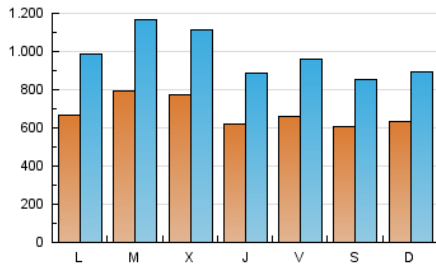

ELPROGRESO

1. Cifras totales y promedios (Nacional e Internacional)

MES - AÑO	NAVEGADORES UNICOS	VISITAS	PAGINAS
Diciembre - 2020	807.860	3.060.453	5.744.039
PROMEDIO DIARIO	68.509	98.724	185.292
PROMEDIO LUNES-VIERNES	70.796	102.758	193.016
PROMEDIO SABADO-DOMINGO	61.935	87.127	163.084
PAGINAS / VISITAS	1,88		
DURACION MEDIA VISITAS	0:03:16		
DURACION MEDIA PAGINAS	0:03:44		

2. Secciones (Nacional e Internacional)

	PAGINAS	%
HOME	0	0 %
RESTO	5.744.039	100.00 %

3. Por día del mes (Nacional e Internacional)

Día	N. únicos	Visitas	Páginas	Día	N. únicos	Visitas	Páginas	Día	N. únicos	Visitas	Páginas
1	82.069	116.798	216.447	11	69.066	103.985	208.852	21	74.765	109.418	197.861
2	98.494	142.985	259.814	12	65.222	89.019	166.021	22	92.175	138.840	248.715
3	88.553	125.398	230.856	13	70.039	96.969	182.865	23	76.404	106.801	190.425
4	70.347	103.091	204.530	14	67.689	98.627	192.681	24	48.604	67.438	122.317
5	53.901	77.396	153.053	15	69.979	104.317	200.851	25	62.173	84.851	149.652
6	52.839	75.285	149.213	16	79.359	118.045	220.658	26	62.034	86.139	152.556
7	53.855	80.135	169.124	17	65.182	92.850	177.343	27	58.281	84.546	156.421
8	64.643	95.258	184.350	18	62.916	93.206	173.891	28	70.861	107.453	201.043
9	65.739	92.694	181.913	19	60.410	87.804	168.233	29	89.120	128.374	223.272
10	64.742	95.797	189.338	20	72.755	99.855	176.307	30	67.653	95.069	177.171
								31	43.925	62.010	118.266

4. Gráficas (Nacional e Internacional)

4.1 Por día de la semana (promedio)

N. únicos / Visitas (x 100)

Páginas (x 100)

4.2 Por franja horaria (promedio)

Visitas (x 1000)

Páginas (x 1000)

4.3 Por meses