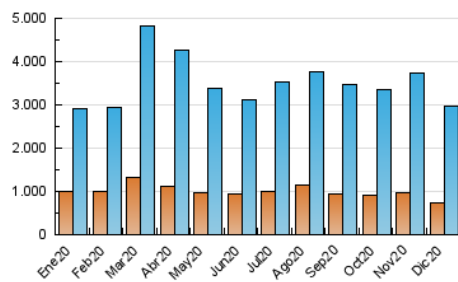

4.3 Por meses

N. únicos / Visitas (x 1000)