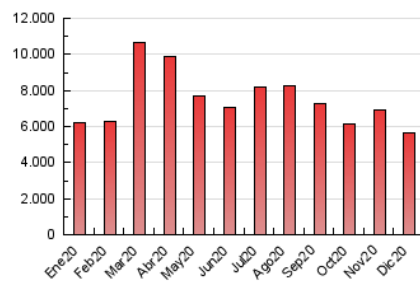

ELPROGRESO

1. Cifras totales y promedios (Nacional)

MES - AÑO	NAVEGADORES UNICOS	VISITAS	PAGINAS
Diciembre - 2020	749.401	2.981.313	5.618.044
PROMEDIO DIARIO	66.236	96.171	181.227
PROMEDIO LUNES-VIERNES	68.435	100.115	188.770
PROMEDIO SABADO-DOMINGO	59.915	84.835	159.541
PAGINAS / VISITAS	1,88		
DURACION MEDIA VISITAS	0:03:16		
DURACION MEDIA PAGINAS	0:03:42		

2. Secciones (Nacional)

	PAGINAS	%
HOME	0	0 %
RESTO	5.618.044	100.00 %

3. Por día del mes (Nacional)

Día	N. únicos	Visitas	Páginas	Día	N. únicos	Visitas	Páginas	Día	N. únicos	Visitas	Páginas
1	79.039	113.326	210.990	11	66.878	101.597	204.784	21	72.308	106.675	193.642
2	95.456	139.567	254.468	12	63.166	86.890	162.533	22	89.689	135.703	243.963
3	85.611	122.099	225.835	13	68.094	94.591	179.197	23	73.804	104.043	186.158
4	68.011	100.363	199.698	14	65.409	96.180	188.727	24	46.557	65.291	119.062
5	51.883	75.040	149.342	15	67.864	101.847	196.738	25	60.089	82.799	146.420
6	50.906	73.195	145.862	16	76.927	115.273	216.073	26	60.062	83.845	149.007
7	51.669	77.822	165.086	17	62.766	90.125	172.928	27	56.313	82.221	152.863
8	62.532	92.863	180.226	18	60.830	90.801	170.125	28	68.726	104.938	197.131
9	63.187	89.940	177.342	19	58.251	85.390	164.720	29	86.842	125.757	219.148
10	62.530	93.348	185.116	20	70.647	97.504	172.802	30	65.364	92.555	173.216
								31	41.915	59.725	114.842

4. Gráficas (Nacional)

4.1 Por día de la semana (promedio)

N. únicos / Visitas (x 100)

Páginas (x 100)

4.2 Por franja horaria (promedio)

Visitas (x 1000)

Páginas (x 1000)

4.3 Por meses

N. únicos / Visitas (x 1000)

Páginas (x 1000)

5. Observaciones

Este Medio Electrónico de Comunicación ha sido medido por la herramienta Google Analytics de Google

6. Definiciones básicas (Para más información ver Normas Técnicas para el Control de los Medios Electrónicos de Comunicación)