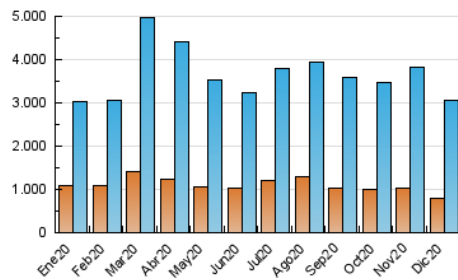

4.3 Por meses

N. únicos / Visitas (x 1000)