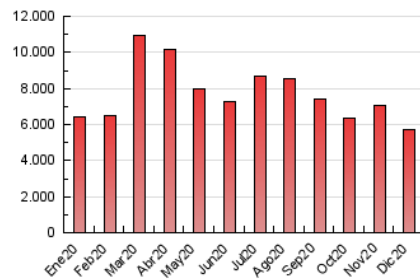

Páginas (x 1000)