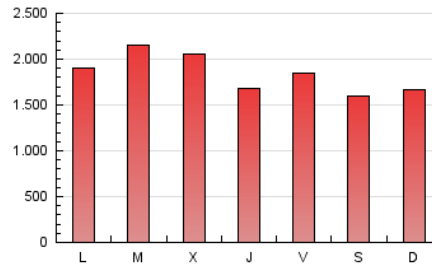

ELPROGRESO

1. Cifras totales y promedios (Nacional e Internacional)

MES - AÑO	NAVEGADORES UNICOS	VISITAS	PAGINAS
Diciembre - 2020	807.860	3.060.453	5.744.039
PROMEDIO DIARIO	68.509	98.724	185.292
PROMEDIO LUNES-VIERNES	70.796	102.758	193.016
PROMEDIO SABADO-DOMINGO	61.935	87.127	163.084
PAGINAS / VISITAS	1,88		
DURACION MEDIA VISITAS	0:03:16		
DURACION MEDIA PAGINAS	0:03:44		

2. Secciones (Nacional e Internacional)

	PAGINAS	%
HOME	0	0 %
RESTO	5.744.039	100.00 %

3. Por día del mes (Nacional e Internacional)

Día	N. únicos	Visitas	Páginas	Día	N. únicos	Visitas	Páginas	Día	N. únicos	Visitas	Páginas
1	82.069	116.798	216.447	11	69.066	103.985	208.852	21	74.765	109.418	197.861
2	98.494	142.985	259.814	12	65.222	89.019	166.021	22	92.175	138.840	248.715
3	88.553	125.398	230.856	13	70.039	96.969	182.865	23	76.404	106.801	190.425
4	70.347	103.091	204.530	14	67.689	98.627	192.681	24	48.604	67.438	122.317
5	53.901	77.396	153.053	15	69.979	104.317	200.851	25	62.173	84.851	149.652
6	52.839	75.285	149.213	16	79.359	118.045	220.658	26	62.034	86.139	152.556
7	53.855	80.135	169.124	17	65.182	92.850	177.343	27	58.281	84.546	156.421
8	64.643	95.258	184.350	18	62.916	93.206	173.891	28	70.861	107.453	201.043
9	65.739	92.694	181.913	19	60.410	87.804	168.233	29	89.120	128.374	223.272
10	64.742	95.797	189.338	20	72.755	99.855	176.307	30	67.653	95.069	177.171
								31	43.925	62.010	118.266

4. Gráficas (Nacional e Internacional)

4.1 Por día de la semana (promedio)

N. únicos / Visitas (x 100)

Páginas (x 100)

4.2 Por franja horaria (promedio)

Visitas (x 1000)

Páginas (x 1000)

4.3 Por meses