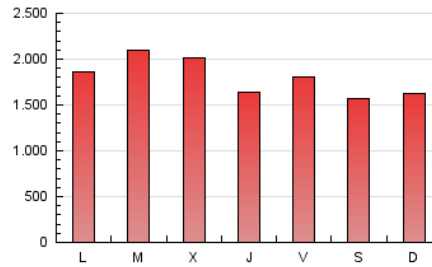

ELPROGRESO

1. Cifras totales y promedios (Nacional)

MES - AÑO	NAVEGADORES UNICOS	VISITAS	PAGINAS
Diciembre - 2020	749.401	2.981.313	5.618.044
PROMEDIO DIARIO	66.236	96.171	181.227
PROMEDIO LUNES-VIERNES	68.435	100.115	188.770
PROMEDIO SABADO-DOMINGO	59.915	84.835	159.541
PAGINAS / VISITAS	1,88		
DURACION MEDIA VISITAS	0:03:16		
DURACION MEDIA PAGINAS	0:03:42		

2. Secciones (Nacional)

	PAGINAS	%
HOME	0	0 %
RESTO	5.618.044	100.00 %

3. Por día del mes (Nacional)

Día	N. únicos	Visitas	Páginas	Día	N. únicos	Visitas	Páginas	Día	N. únicos	Visitas	Páginas
1	79.039	113.326	210.990	11	66.878	101.597	204.784	21	72.308	106.675	193.642
2	95.456	139.567	254.468	12	63.166	86.890	162.533	22	89.689	135.703	243.963
3	85.611	122.099	225.835	13	68.094	94.591	179.197	23	73.804	104.043	186.158
4	68.011	100.363	199.698	14	65.409	96.180	188.727	24	46.557	65.291	119.062
5	51.883	75.040	149.342	15	67.864	101.847	196.738	25	60.089	82.799	146.420
6	50.906	73.195	145.862	16	76.927	115.273	216.073	26	60.062	83.845	149.007
7	51.669	77.822	165.086	17	62.766	90.125	172.928	27	56.313	82.221	152.863
8	62.532	92.863	180.226	18	60.830	90.801	170.125	28	68.726	104.938	197.131
9	63.187	89.940	177.342	19	58.251	85.390	164.720	29	86.842	125.757	219.148
10	62.530	93.348	185.116	20	70.647	97.504	172.802	30	65.364	92.555	173.216
								31	41.915	59.725	114.842

4. Gráficas (Nacional)

4.1 Por día de la semana (promedio)

N. únicos / Visitas (x 100)

Páginas (x 100)

4.2 Por franja horaria (promedio)

Visitas (x 1000)

Páginas (x 1000)

4.3 Por meses