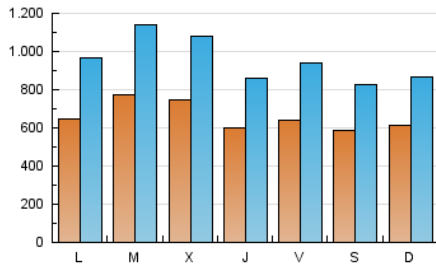

ELPROGRESO

1. Cifras totales y promedios (Nacional)

MES - AÑO	NAVEGADORES UNICOS	VISITAS	PAGINAS
Diciembre - 2020	749.401	2.981.313	5.618.044
PROMEDIO DIARIO	66.236	96.171	181.227
PROMEDIO LUNES-VIERNES	68.435	100.115	188.770
PROMEDIO SABADO-DOMINGO	59.915	84.835	159.541
PAGINAS / VISITAS	1,88		
DURACION MEDIA VISITAS	0:03:16		
DURACION MEDIA PAGINAS	0:03:42		

2. Secciones (Nacional)

	PAGINAS	%
HOME	0	0 %
RESTO	5.618.044	100.00 %

3. Por día del mes (Nacional)

Día	N. únicos	Visitas	Páginas	Día	N. únicos	Visitas	Páginas	Día	N. únicos	Visitas	Páginas
1	79.039	113.326	210.990	11	66.878	101.597	204.784	21	72.308	106.675	193.642
2	95.456	139.567	254.468	12	63.166	86.890	162.533	22	89.689	135.703	243.963
3	85.611	122.099	225.835	13	68.094	94.591	179.197	23	73.804	104.043	186.158
4	68.011	100.363	199.698	14	65.409	96.180	188.727	24	46.557	65.291	119.062
5	51.883	75.040	149.342	15	67.864	101.847	196.738	25	60.089	82.799	146.420
6	50.906	73.195	145.862	16	76.927	115.273	216.073	26	60.062	83.845	149.007
7	51.669	77.822	165.086	17	62.766	90.125	172.928	27	56.313	82.221	152.863
8	62.532	92.863	180.226	18	60.830	90.801	170.125	28	68.726	104.938	197.131
9	63.187	89.940	177.342	19	58.251	85.390	164.720	29	86.842	125.757	219.148
10	62.530	93.348	185.116	20	70.647	97.504	172.802	30	65.364	92.555	173.216
								31	41.915	59.725	114.842

4. Gráficas (Nacional)

4.1 Por día de la semana (promedio)

N. únicos / Visitas (x 100)

Páginas (x 100)

4.2 Por franja horaria (promedio)

Visitas (x 1000)

Páginas (x 1000)

4.3 Por meses