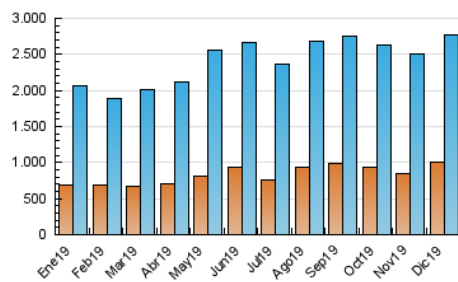

4.3 Por meses

N. únicos / Visitas (x 1000)