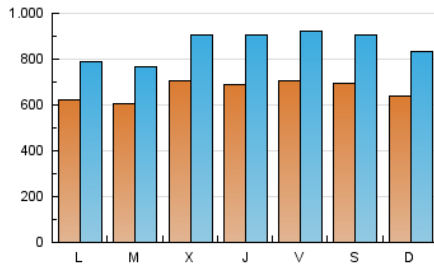

ELPROGRESO

1. Cifras totales y promedios (Nacional)

MES - AÑO	NAVEGADORES UNICOS	VISITAS	PAGINAS
Diciembre - 2019	904.966	2.652.228	5.644.927
PROMEDIO DIARIO	66.237	85.556	182.094
PROMEDIO LUNES-VIERNES	66.197	85.154	182.131
PROMEDIO SABADO-DOMINGO	66.336	86.538	182.005
PAGINAS / VISITAS	2,13		
DURACION MEDIA VISITAS	0:02:28		
DURACION MEDIA PAGINAS	0:02:11		

2. Secciones (Nacional)

	PAGINAS	%
HOME	1.019.117	18.05 %
RESTO	4.625.810	81.95 %

3. Por día del mes (Nacional)

Día	N. únicos	Visitas	Páginas	Día	N. únicos	Visitas	Páginas	Día	N. únicos	Visitas	Páginas
1	58.410	74.093	155.633	11	62.945	79.547	170.829	21	83.428	111.616	237.310
2	74.301	88.733	174.392	12	71.629	92.830	204.801	22	85.208	117.065	241.554
3	77.576	93.784	197.252	13	69.432	89.102	198.477	23	52.720	67.737	141.381
4	70.113	86.483	189.267	14	65.622	83.085	171.701	24	47.756	62.249	131.793
5	69.573	91.080	197.562	15	70.416	91.414	196.624	25	68.412	87.698	170.378
6	64.143	80.808	169.384	16	69.525	91.738	192.749	26	62.899	82.475	176.357
7	61.189	77.780	154.926	17	68.988	90.286	193.922	27	71.259	94.635	205.363
8	48.063	61.517	127.249	18	81.113	108.613	237.726	28	67.347	88.981	198.666
9	53.133	69.492	152.467	19	71.699	95.947	218.908	29	57.343	73.291	154.386
10	66.106	85.074	179.473	20	78.326	104.993	235.251	30	61.878	77.029	159.835
								31	42.797	53.053	109.311

4. Gráficas (Nacional)

4.1 Por día de la semana (promedio)

N. únicos / Visitas (x 100)

Páginas (x 100)

4.2 Por franja horaria (promedio)

Visitas (x 1000)

Páginas (x 1000)

4.3 Por meses