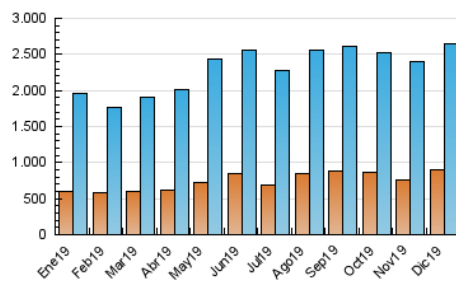

4.3 Por meses

N. únicos / Visitas (x 1000)