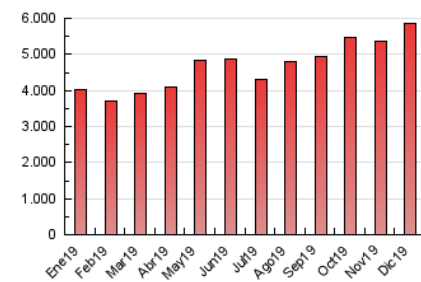

Páginas (x 1000)