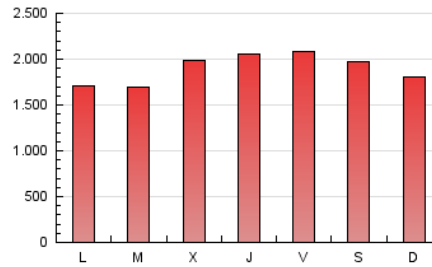

ELPROGRESO

1. Cifras totales y promedios (Nacional e Internacional)

MES - AÑO	NAVEGADORES UNICOS	VISITAS	PAGINAS
Diciembre - 2019	1.000.429	2.773.111	5.843.508
PROMEDIO DIARIO	69.777	89.455	188.500
PROMEDIO LUNES-VIERNES	69.817	89.142	188.681
PROMEDIO SABADO-DOMINGO	69.679	90.221	188.058
PAGINAS / VISITAS	2,11		
DURACION MEDIA VISITAS	0:02:27		
DURACION MEDIA PAGINAS	0:02:12		

2. Secciones (Nacional e Internacional)

	PAGINAS	%
HOME	1.040.287	17.80 %
RESTO	4.803.221	82.20 %

3. Por día del mes (Nacional e Internacional)

Día	N. únicos	Visitas	Páginas	Día	N. únicos	Visitas	Páginas	Día	N. únicos	Visitas	Páginas
1	61.950	77.925	161.802	11	66.203	83.525	176.946	21	86.871	115.524	244.010
2	79.968	94.975	184.019	12	75.973	97.474	211.860	22	88.540	120.856	247.987
3	86.287	102.917	215.491	13	73.320	93.429	205.086	23	55.689	70.755	146.123
4	74.717	91.415	197.419	14	69.326	86.974	177.655	24	49.888	64.700	135.624
5	73.137	95.096	204.506	15	74.398	95.475	203.234	25	70.812	90.393	174.446
6	67.565	84.331	175.542	16	72.996	95.452	198.731	26	65.523	85.437	181.222
7	63.871	80.923	160.033	17	72.064	93.931	199.713	27	74.386	98.217	211.391
8	50.646	64.308	131.641	18	84.521	112.679	244.508	28	71.399	93.558	206.669
9	56.222	72.795	157.737	19	75.039	99.558	224.723	29	60.107	76.444	159.487
10	69.869	89.199	185.858	20	81.545	108.650	241.315	30	64.957	80.584	165.543
								31	45.288	55.612	113.187

4. Gráficas (Nacional e Internacional)

4.1 Por día de la semana (promedio)

N. únicos / Visitas (x 100)

Páginas (x 100)

4.2 Por franja horaria (promedio)

Visitas (x 1000)

Páginas (x 1000)

4.3 Por meses