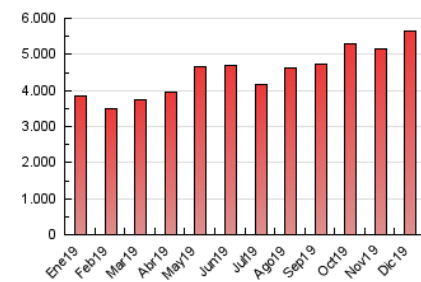

Páginas (x 1000)