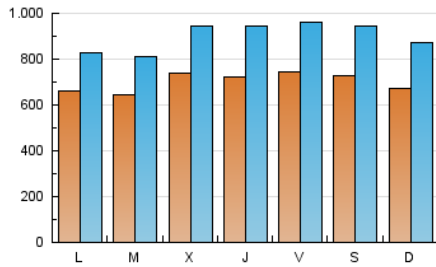

ELPROGRESO

1. Cifras totales y promedios (Nacional e Internacional)

MES - AÑO	NAVEGADORES UNICOS	VISITAS	PAGINAS
Diciembre - 2019	1.000.429	2.773.111	5.843.508
PROMEDIO DIARIO	69.777	89.455	188.500
PROMEDIO LUNES-VIERNES	69.817	89.142	188.681
PROMEDIO SABADO-DOMINGO	69.679	90.221	188.058
PAGINAS / VISITAS	2,11		
DURACION MEDIA VISITAS	0:02:27		
DURACION MEDIA PAGINAS	0:02:12		

2. Secciones (Nacional e Internacional)

	PAGINAS	%
HOME	1.040.287	17.80 %
RESTO	4.803.221	82.20 %

3. Por día del mes (Nacional e Internacional)

Día	N. únicos	Visitas	Páginas	Día	N. únicos	Visitas	Páginas	Día	N. únicos	Visitas	Páginas
1	61.950	77.925	161.802	11	66.203	83.525	176.946	21	86.871	115.524	244.010
2	79.968	94.975	184.019	12	75.973	97.474	211.860	22	88.540	120.856	247.987
3	86.287	102.917	215.491	13	73.320	93.429	205.086	23	55.689	70.755	146.123
4	74.717	91.415	197.419	14	69.326	86.974	177.655	24	49.888	64.700	135.624
5	73.137	95.096	204.506	15	74.398	95.475	203.234	25	70.812	90.393	174.446
6	67.565	84.331	175.542	16	72.996	95.452	198.731	26	65.523	85.437	181.222
7	63.871	80.923	160.033	17	72.064	93.931	199.713	27	74.386	98.217	211.391
8	50.646	64.308	131.641	18	84.521	112.679	244.508	28	71.399	93.558	206.669
9	56.222	72.795	157.737	19	75.039	99.558	224.723	29	60.107	76.444	159.487
10	69.869	89.199	185.858	20	81.545	108.650	241.315	30	64.957	80.584	165.543
								31	45.288	55.612	113.187

4. Gráficas (Nacional e Internacional)

4.1 Por día de la semana (promedio)

N. únicos / Visitas (x 100)

Páginas (x 100)

4.2 Por franja horaria (promedio)

Visitas (x 1000)

Páginas (x 1000)

4.3 Por meses