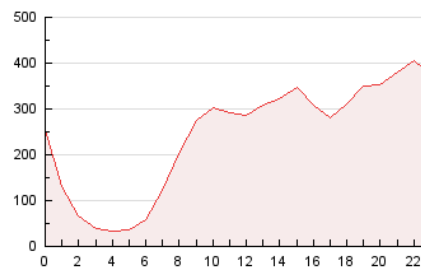

2. Secciones (Nacional e Internacional)

	PAGINAS	%
HOME	1.040.287	17.80 %
RESTO	4.803.221	82.20 %

3. Por día del mes (Nacional e Internacional)

Día	N. únicos	Visitas	Páginas	Día	N. únicos	Visitas	Páginas	Día	N. únicos	Visitas	Páginas
1	61.950	77.925	161.802	11	66.203	83.525	176.946	21	86.871	115.524	244.010
2	79.968	94.975	184.019	12	75.973	97.474	211.860	22	88.540	120.856	247.987
3	86.287	102.917	215.491	13	73.320	93.429	205.086	23	55.689	70.755	146.123
4	74.717	91.415	197.419	14	69.326	86.974	177.655	24	49.888	64.700	135.624
5	73.137	95.096	204.506	15	74.398	95.475	203.234	25	70.812	90.393	174.446
6	67.565	84.331	175.542	16	72.996	95.452	198.731	26	65.523	85.437	181.222
7	63.871	80.923	160.033	17	72.064	93.931	199.713	27	74.386	98.217	211.391
8	50.646	64.308	131.641	18	84.521	112.679	244.508	28	71.399	93.558	206.669
9	56.222	72.795	157.737	19	75.039	99.558	224.723	29	60.107	76.444	159.487
10	69.869	89.199	185.858	20	81.545	108.650	241.315	30	64.957	80.584	165.543
								31	45.288	55.612	113.187

4. Gráficas (Nacional e Internacional)

4.1 Por día de la semana (promedio)

N. únicos / Visitas (x 100)

Páginas (x 100)

4.2 Por franja horaria (promedio)

Visitas (x 1000)

Páginas (x 1000)

4.3 Por meses