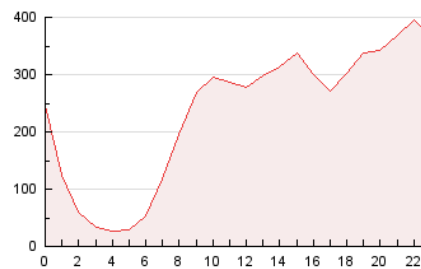

2. Secciones (Nacional)

	PAGINAS	%
HOME	1.019.117	18.05 %
RESTO	4.625.810	81.95 %

3. Por día del mes (Nacional)

Día	N. únicos	Visitas	Páginas	Día	N. únicos	Visitas	Páginas	Día	N. únicos	Visitas	Páginas
1	58.410	74.093	155.633	11	62.945	79.547	170.829	21	83.428	111.616	237.310
2	74.301	88.733	174.392	12	71.629	92.830	204.801	22	85.208	117.065	241.554
3	77.576	93.784	197.252	13	69.432	89.102	198.477	23	52.720	67.737	141.381
4	70.113	86.483	189.267	14	65.622	83.085	171.701	24	47.756	62.249	131.793
5	69.573	91.080	197.562	15	70.416	91.414	196.624	25	68.412	87.698	170.378
6	64.143	80.808	169.384	16	69.525	91.738	192.749	26	62.899	82.475	176.357
7	61.189	77.780	154.926	17	68.988	90.286	193.922	27	71.259	94.635	205.363
8	48.063	61.517	127.249	18	81.113	108.613	237.726	28	67.347	88.981	198.666
9	53.133	69.492	152.467	19	71.699	95.947	218.908	29	57.343	73.291	154.386
10	66.106	85.074	179.473	20	78.326	104.993	235.251	30	61.878	77.029	159.835
								31	42.797	53.053	109.311

4. Gráficas (Nacional)

4.1 Por día de la semana (promedio)

N. únicos / Visitas (x 100)

Páginas (x 100)

4.2 Por franja horaria (promedio)

Visitas (x 1000)

Páginas (x 1000)

4.3 Por meses