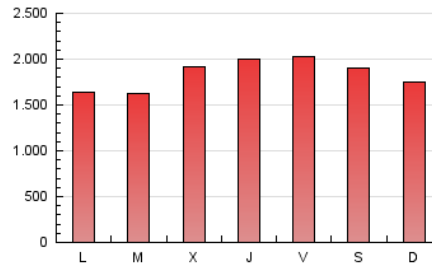

ELPROGRESO

1. Cifras totales y promedios (Nacional)

MES - AÑO	NAVEGADORES UNICOS	VISITAS	PAGINAS
Diciembre - 2019	904.966	2.652.228	5.644.927
PROMEDIO DIARIO	66.237	85.556	182.094
PROMEDIO LUNES-VIERNES	66.197	85.154	182.131
PROMEDIO SABADO-DOMINGO	66.336	86.538	182.005
PAGINAS / VISITAS	2,13		
DURACION MEDIA VISITAS	0:02:28		
DURACION MEDIA PAGINAS	0:02:11		

2. Secciones (Nacional)

	PAGINAS	%
HOME	1.019.117	18.05 %
RESTO	4.625.810	81.95 %

3. Por día del mes (Nacional)

Día	N. únicos	Visitas	Páginas	Día	N. únicos	Visitas	Páginas	Día	N. únicos	Visitas	Páginas
1	58.410	74.093	155.633	11	62.945	79.547	170.829	21	83.428	111.616	237.310
2	74.301	88.733	174.392	12	71.629	92.830	204.801	22	85.208	117.065	241.554
3	77.576	93.784	197.252	13	69.432	89.102	198.477	23	52.720	67.737	141.381
4	70.113	86.483	189.267	14	65.622	83.085	171.701	24	47.756	62.249	131.793
5	69.573	91.080	197.562	15	70.416	91.414	196.624	25	68.412	87.698	170.378
6	64.143	80.808	169.384	16	69.525	91.738	192.749	26	62.899	82.475	176.357
7	61.189	77.780	154.926	17	68.988	90.286	193.922	27	71.259	94.635	205.363
8	48.063	61.517	127.249	18	81.113	108.613	237.726	28	67.347	88.981	198.666
9	53.133	69.492	152.467	19	71.699	95.947	218.908	29	57.343	73.291	154.386
10	66.106	85.074	179.473	20	78.326	104.993	235.251	30	61.878	77.029	159.835
								31	42.797	53.053	109.311

4. Gráficas (Nacional)

4.1 Por día de la semana (promedio)

N. únicos / Visitas (x 100)

Páginas (x 100)

4.2 Por franja horaria (promedio)

Visitas (x 1000)

Páginas (x 1000)

4.3 Por meses