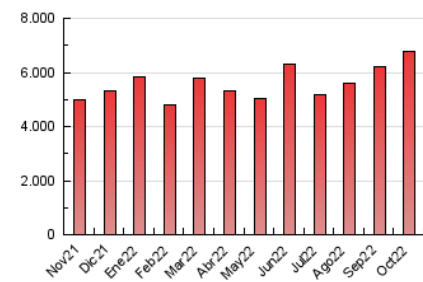

Páginas (x 1000)