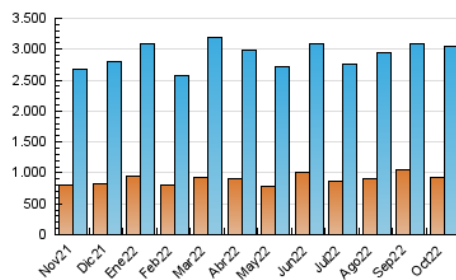

##### 4.1 Por día de la semana (promedio)

N. únicos / Visitas (x 100)

Páginas (x 100)

##### 4.2 Por franja horaria (promedio)

Visitas\_ (x 1000)

Páginas (x 1000)

##### 4.3 Por meses

N. únicos / Visitas (x 1000)

Páginas (x 1000)