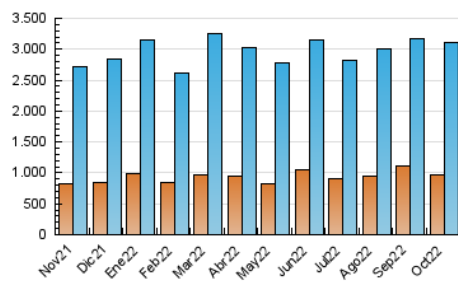

### 3. Por día del mes (Nacional e Internacional)

| Día | N. únicos | Visitas | Páginas | Día | N. únicos | Visitas | Páginas | Día | N. únicos | Visitas | Páginas |
|-----|-----------|---------|---------|-----|-----------|---------|---------|-----|-----------|---------|---------|
| 1   | 66.732    | 86.942  | 182.377 | 11  | 93.443    | 120.439 | 219.056 | 21  | 94.300    | 125.496 | 232.200 |
| 2   | 68.242    | 91.278  | 188.797 | 12  | 62.638    | 82.288  | 267.711 | 22  | 81.925    | 103.676 | 183.324 |
| 3   | 62.942    | 84.959  | 171.390 | 13  | 66.904    | 89.001  | 215.098 | 23  | 75.775    | 97.434  | 186.520 |
| 4   | 71.532    | 95.350  | 187.405 | 14  | 68.747    | 90.900  | 180.238 | 24  | 66.327    | 84.927  | 188.101 |
| 5   | 70.627    | 94.478  | 251.190 | 15  | 67.940    | 88.475  | 219.347 | 25  | 73.194    | 97.052  | 205.340 |
| 6   | 80.652    | 108.710 | 289.671 | 16  | 71.781    | 92.837  | 238.458 | 26  | 75.872    | 101.550 | 215.622 |
| 7   | 71.844    | 95.599  | 247.324 | 17  | 79.476    | 104.402 | 221.800 | 27  | 94.052    | 121.436 | 229.502 |
| 8   | 74.122    | 95.859  | 251.799 | 18  | 77.409    | 99.439  | 191.208 | 28  | 89.951    | 115.541 | 206.073 |
| 9   | 77.328    | 102.630 | 295.586 | 19  | 108.621   | 136.652 | 246.462 | 29  | 77.953    | 100.613 | 185.343 |
| 10  | 88.719    | 119.639 | 279.472 | 20  | 75.501    | 95.822  | 189.703 | 30  | 71.712    | 92.086  | 203.937 |
|     |           |         |         |     |           |         |         | 31  | 68.452    | 88.296  | 194.664 |

4. Gráficas (Nacional e Internacional)

4.1 Por día de la semana (promedio)

N. únicos / Visitas (x 100)

Páginas (x 100)

4.2 Por franja horaria (promedio)

Visitas\_ (x 1000)

Páginas (x 1000)

4.3 Por meses

N. únicos / Visitas (x 1000)

Páginas (x 1000)