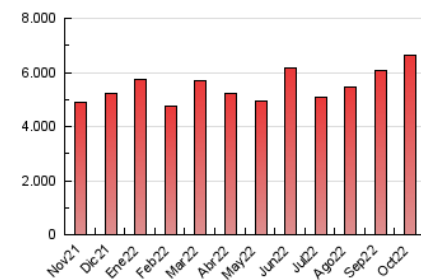

##### 4.1 Por día de la semana (promedio)

N. únicos / Visitas (x 100)

Páginas (x 100)

##### 4.2 Por franja horaria (promedio)

Visitas\_ (x 1000)

Páginas (x 1000)

##### 4.3 Por meses

N. únicos / Visitas (x 1000)

Páginas (x 1000)