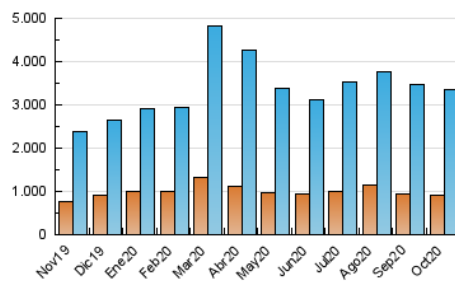

4.3 Por meses

N. únicos / Visitas (x 1000)