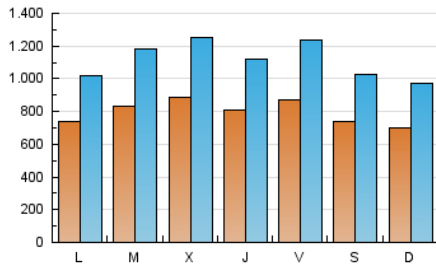

ELPROGRESO

1. Cifras totales y promedios (Nacional e Internacional)

MES - AÑO	NAVEGADORES UNICOS	VISITAS	PAGINAS
Octubre - 2020	1.008.952	3.460.240	6.333.856
PROMEDIO DIARIO	79.799	111.621	204.318
PROMEDIO LUNES-VIERNES	82.936	116.265	213.953
PROMEDIO SABADO-DOMINGO	72.133	100.268	180.765
PAGINAS / VISITAS	1,83		
DURACION MEDIA VISITAS	0:02:57		
DURACION MEDIA PAGINAS	0:03:33		

2. Secciones (Nacional e Internacional)

	PAGINAS	%
HOME	1.612.246	25.45 %
RESTO	4.721.610	74.55 %

3. Por día del mes (Nacional e Internacional)

Día	N. únicos	Visitas	Páginas	Día	N. únicos	Visitas	Páginas	Día	N. únicos	Visitas	Páginas
1	74.030	100.713	195.363	11	63.107	84.186	151.318	21	100.631	148.358	269.813
2	82.585	114.123	210.425	12	63.335	87.067	159.608	22	86.350	123.673	230.850
3	70.645	95.677	173.612	13	71.397	101.727	188.406	23	63.685	91.550	173.856
4	70.578	93.669	167.260	14	72.093	98.519	184.369	24	69.635	98.196	181.440
5	76.312	101.387	175.711	15	75.263	104.630	195.581	25	75.121	109.777	197.237
6	79.896	113.136	211.410	16	70.548	96.031	178.167	26	71.962	105.315	195.189
7	80.693	111.480	219.165	17	65.466	87.746	157.135	27	83.977	119.762	219.479
8	71.907	98.779	184.000	18	72.352	100.753	181.099	28	102.798	141.720	248.172
9	78.051	107.647	196.719	19	84.204	113.716	206.619	29	95.394	130.953	239.954
10	66.247	88.645	160.243	20	97.814	138.822	249.104	30	141.657	208.717	375.011
								31	96.044	143.766	257.541

4. Gráficas (Nacional e Internacional)

4.1 Por día de la semana (promedio)

N. únicos / Visitas (x 100)

Páginas (x 100)

4.2 Por franja horaria (promedio)

Visitas (x 1000)

Páginas (x 1000)

4.3 Por meses