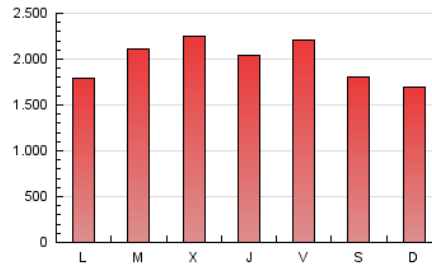

ELPROGRESO

1. Cifras totales y promedios (Nacional)

MES - AÑO	NAVEGADORES UNICOS	VISITAS	PAGINAS
Octubre - 2020	923.853	3.355.492	6.169.844
PROMEDIO DIARIO	76.716	108.242	199.027
PROMEDIO LUNES-VIERNES	79.735	112.802	208.461
PROMEDIO SABADO-DOMINGO	69.335	97.094	175.968
PAGINAS / VISITAS	1,84		
DURACION MEDIA VISITAS	0:02:56		
DURACION MEDIA PAGINAS	0:03:30		

2. Secciones (Nacional)

	PAGINAS	%
HOME	1.589.106	25.76 %
RESTO	4.580.738	74.24 %

3. Por día del mes (Nacional)

Día	N. únicos	Visitas	Páginas	Día	N. únicos	Visitas	Páginas	Día	N. únicos	Visitas	Páginas
1	70.973	97.368	190.178	11	60.268	80.980	146.088	21	97.538	144.707	264.089
2	79.592	110.713	205.110	12	60.252	83.721	154.386	22	83.011	120.042	225.040
3	67.757	92.593	169.060	13	68.120	98.195	182.873	23	60.437	88.314	168.800
4	67.502	90.404	162.679	14	69.091	95.246	179.243	24	66.883	94.957	176.653
5	73.620	98.247	170.748	15	72.550	101.393	190.508	25	72.398	106.655	192.357
6	76.731	109.716	205.829	16	67.828	92.886	173.345	26	68.774	101.881	189.791
7	77.727	108.128	213.354	17	62.917	84.729	152.856	27	80.591	116.448	214.212
8	69.213	95.690	178.935	18	69.697	97.740	176.374	28	99.156	138.003	242.312
9	75.164	104.460	191.466	19	81.096	110.275	201.176	29	91.362	126.953	233.486
10	63.582	85.640	155.630	20	94.523	135.373	243.808	30	136.822	203.885	367.442
								31	93.007	140.150	252.016

4. Gráficas (Nacional)

4.1 Por día de la semana (promedio)

N. únicos / Visitas (x 100)

Páginas (x 100)

4.2 Por franja horaria (promedio)

Visitas (x 1000)

Páginas (x 1000)

4.3 Por meses