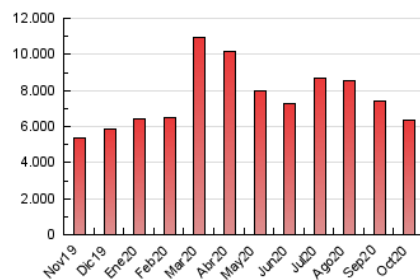

Páginas (x 1000)