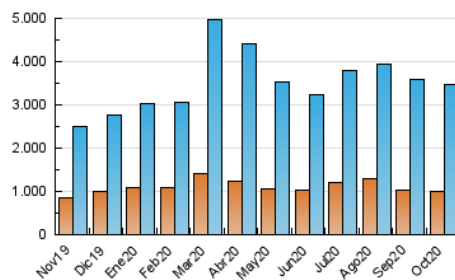

4.3 Por meses

N. únicos / Visitas (x 1000)