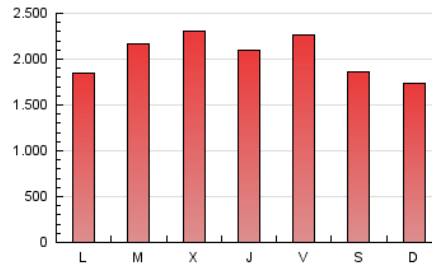

ELPROGRESO

1. Cifras totales y promedios (Nacional e Internacional)

MES - AÑO	NAVEGADORES UNICOS	VISITAS	PAGINAS
Octubre - 2020	1.008.952	3.460.240	6.333.856
PROMEDIO DIARIO	79.799	111.621	204.318
PROMEDIO LUNES-VIERNES	82.936	116.265	213.953
PROMEDIO SABADO-DOMINGO	72.133	100.268	180.765
PAGINAS / VISITAS	1,83		
DURACION MEDIA VISITAS	0:02:57		
DURACION MEDIA PAGINAS	0:03:33		

2. Secciones (Nacional e Internacional)

	PAGINAS	%
HOME	1.612.246	25.45 %
RESTO	4.721.610	74.55 %

3. Por día del mes (Nacional e Internacional)

Día	N. únicos	Visitas	Páginas	Día	N. únicos	Visitas	Páginas	Día	N. únicos	Visitas	Páginas
1	74.030	100.713	195.363	11	63.107	84.186	151.318	21	100.631	148.358	269.813
2	82.585	114.123	210.425	12	63.335	87.067	159.608	22	86.350	123.673	230.850
3	70.645	95.677	173.612	13	71.397	101.727	188.406	23	63.685	91.550	173.856
4	70.578	93.669	167.260	14	72.093	98.519	184.369	24	69.635	98.196	181.440
5	76.312	101.387	175.711	15	75.263	104.630	195.581	25	75.121	109.777	197.237
6	79.896	113.136	211.410	16	70.548	96.031	178.167	26	71.962	105.315	195.189
7	80.693	111.480	219.165	17	65.466	87.746	157.135	27	83.977	119.762	219.479
8	71.907	98.779	184.000	18	72.352	100.753	181.099	28	102.798	141.720	248.172
9	78.051	107.647	196.719	19	84.204	113.716	206.619	29	95.394	130.953	239.954
10	66.247	88.645	160.243	20	97.814	138.822	249.104	30	141.657	208.717	375.011
								31	96.044	143.766	257.541

4. Gráficas (Nacional e Internacional)

4.1 Por día de la semana (promedio)

N. únicos / Visitas (x 100)

Páginas (x 100)

4.2 Por franja horaria (promedio)

Visitas (x 1000)

Páginas (x 1000)

4.3 Por meses