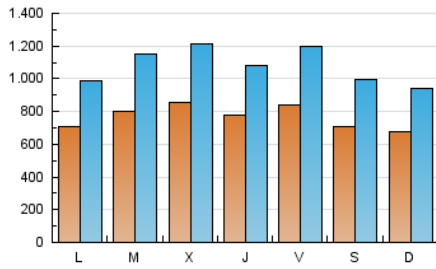

ELPROGRESO

1. Cifras totales y promedios (Nacional)

MES - AÑO	NAVEGADORES UNICOS	VISITAS	PAGINAS
Octubre - 2020	923.853	3.355.492	6.169.844
PROMEDIO DIARIO	76.716	108.242	199.027
PROMEDIO LUNES-VIERNES	79.735	112.802	208.461
PROMEDIO SABADO-DOMINGO	69.335	97.094	175.968
PAGINAS / VISITAS	1,84		
DURACION MEDIA VISITAS	0:02:56		
DURACION MEDIA PAGINAS	0:03:30		

2. Secciones (Nacional)

	PAGINAS	%
HOME	1.589.106	25.76 %
RESTO	4.580.738	74.24 %

3. Por día del mes (Nacional)

Día	N. únicos	Visitas	Páginas	Día	N. únicos	Visitas	Páginas	Día	N. únicos	Visitas	Páginas
1	70.973	97.368	190.178	11	60.268	80.980	146.088	21	97.538	144.707	264.089
2	79.592	110.713	205.110	12	60.252	83.721	154.386	22	83.011	120.042	225.040
3	67.757	92.593	169.060	13	68.120	98.195	182.873	23	60.437	88.314	168.800
4	67.502	90.404	162.679	14	69.091	95.246	179.243	24	66.883	94.957	176.653
5	73.620	98.247	170.748	15	72.550	101.393	190.508	25	72.398	106.655	192.357
6	76.731	109.716	205.829	16	67.828	92.886	173.345	26	68.774	101.881	189.791
7	77.727	108.128	213.354	17	62.917	84.729	152.856	27	80.591	116.448	214.212
8	69.213	95.690	178.935	18	69.697	97.740	176.374	28	99.156	138.003	242.312
9	75.164	104.460	191.466	19	81.096	110.275	201.176	29	91.362	126.953	233.486
10	63.582	85.640	155.630	20	94.523	135.373	243.808	30	136.822	203.885	367.442
								31	93.007	140.150	252.016

4. Gráficas (Nacional)

4.1 Por día de la semana (promedio)

N. únicos / Visitas (x 100)

Páginas (x 100)

4.2 Por franja horaria (promedio)

Visitas (x 1000)

Páginas (x 1000)

4.3 Por meses