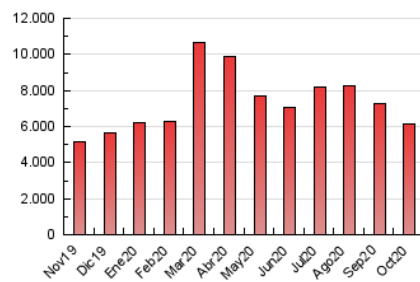

Páginas (x 1000)